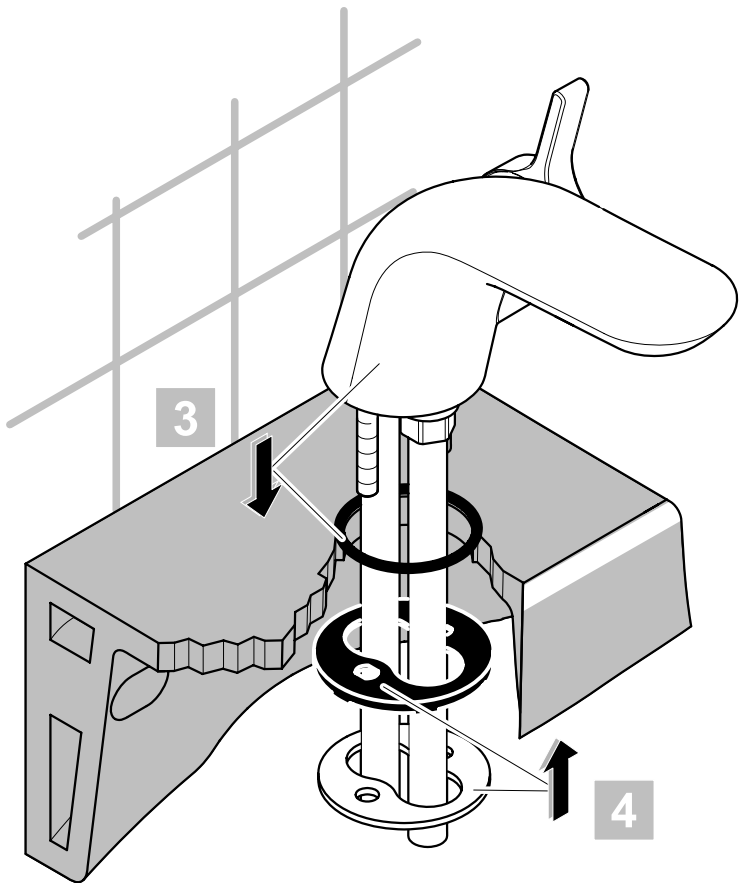

**MELANGE**  
**A 4277 ..**

0811 / A 865 817  
 (+ A 865 612)

Ideal Standard International BVBA  
 Chaussée de Wavre, 1789 - box 15  
 1160 Bruxelles  
 Belgium

www.idealstandardinternational.com

	<b>P</b>	bar	0,5		MAX. 10	1		<b>Q</b> (3 bar)
	<b>T</b>	°C			MAX. 80			<b>l/min</b>
					65	40		<b>13</b>