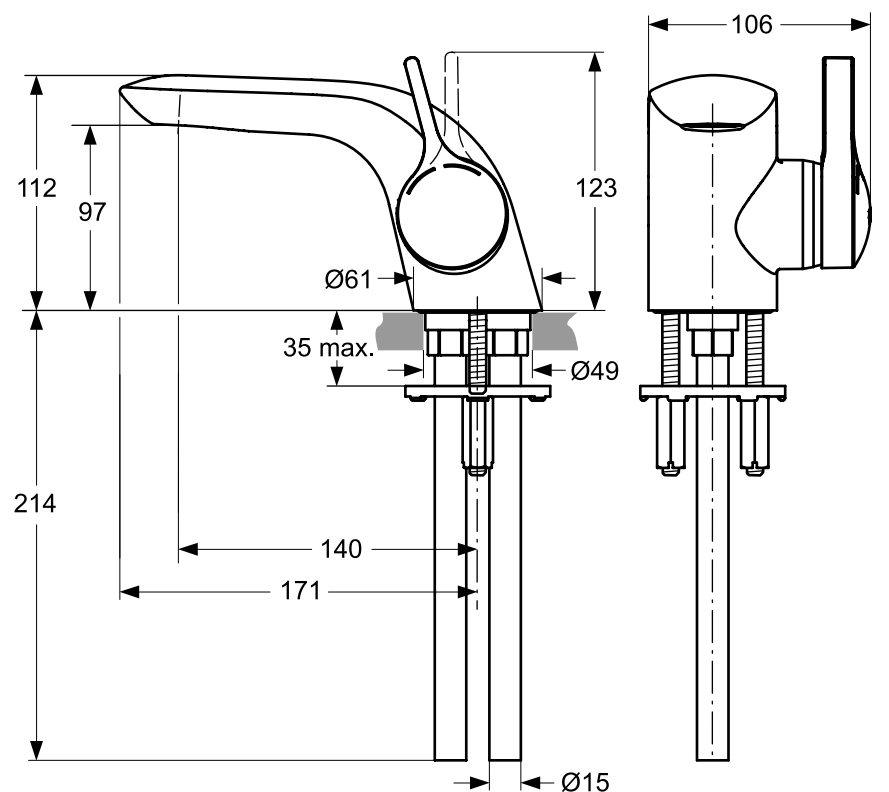

XX= AA,AD, ..

**Position**

- 1 = A 962 068 XX
- 2 = A 963 667 NU
- 4 = A 961 485 XX
- 5 = A 961 667 NU (2x)
- 7 = A 962 715 NU
- 8 = A 963 372 NU
- 9 = A 960 145 NU
- 11 = A 960 421 NU  
A 960 196 NU
- 12 = A 963 157 NU (2x)
- 13 = A 963 916 NU
- 14 = A 960 133 NU
- 15 = A 960 205 NU

**MELANGE**  
**A 4277 ..**

0811 / A 865 817  
 (+ A 865 612)

Ideal Standard International BVBA  
 Chaussée de Wavre, 1789 - box 15  
 1160 Bruxelles  
 Belgium

www.idealstandardinternational.com

	<b>P</b>	bar	0,5		MAX. 10	1		<b>Q</b> (3 bar)
	<b>T</b>	°C			MAX. 80			<b>l/min</b>
					65	40		<b>13</b>