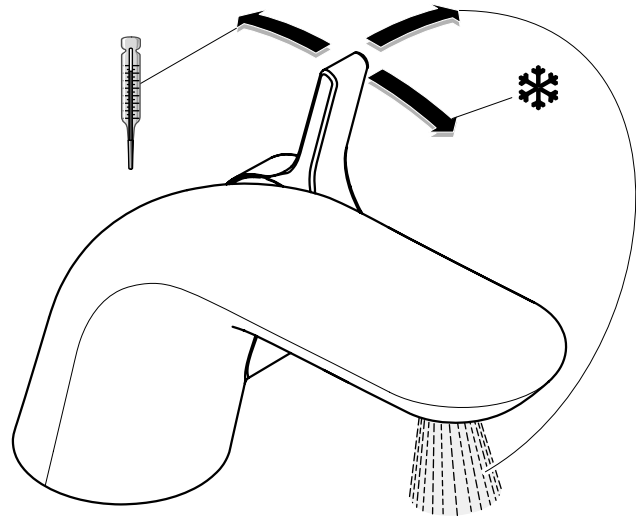

**MELANGE**  
**A 4277 ..**

0811 / A 865 817  
 (+ A 865 612)

Ideal Standard International BVBA  
 Chaussée de Wavre, 1789 - box 15  
 1160 Bruxelles  
 Belgium

www.idealstandardinternational.com

	<b>P</b>	bar	0,5		MAX. 10	1		<b>Q</b> (3 bar)
	<b>T</b>	°C			MAX. 80			<b>l/min</b>
					65	40		<b>13</b>