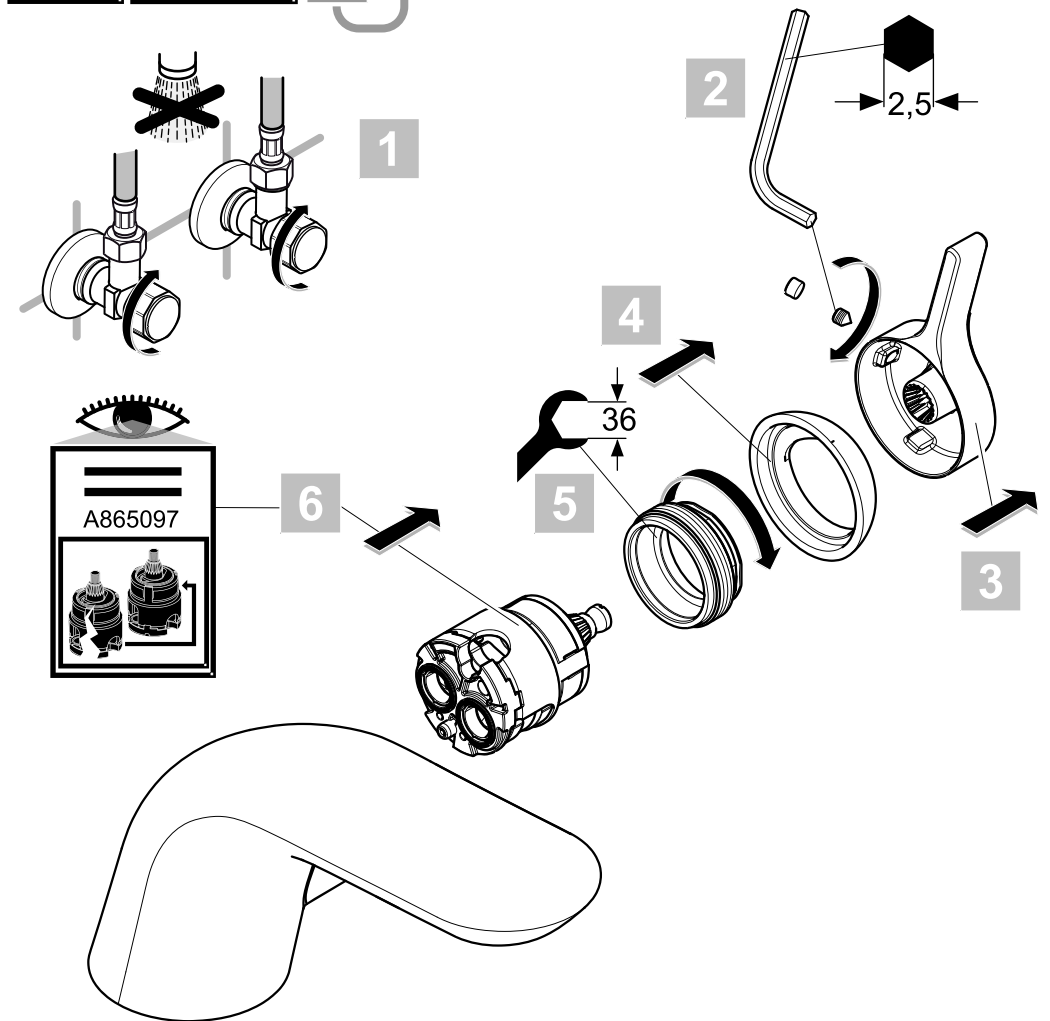

**MELANGE**  
**A 4277 ..**

0811 / A 865 817  
 (+ A 865 612)

Ideal Standard International BVBA  
 Chaussée de Wavre, 1789 - box 15  
 1160 Bruxelles  
 Belgium

www.idealstandardinternational.com

	<b>P</b>	bar	0,5		MAX. 10	1		<b>Q</b> (3 bar)
	<b>T</b>	°C			MAX. 80			<b>l/min</b>
					65	40		<b>13</b>