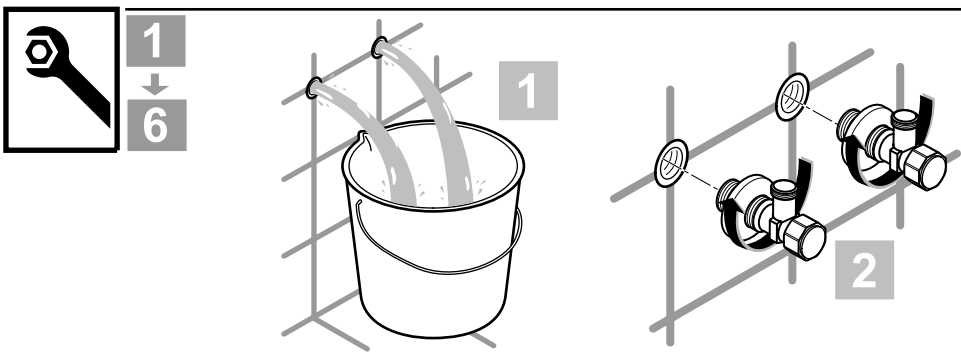

**MELANGE**  
**A 4277 ..**

0811 / A 865 817  
 (+ A 865 612)

Ideal Standard International BVBA  
 Chaussée de Wavre, 1789 - box 15  
 1160 Bruxelles  
 Belgium

www.idealstandardinternational.com

	<b>P</b>	bar	0,5		MAX. 10	1		<b>Q</b> (3 bar)
	<b>T</b>	°C			MAX. 80			<b>l/min</b>
					65	40		<b>13</b>