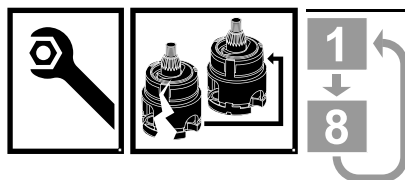

**MELANGE**  
**A 4277 ..**

0811 / A 865 817  
 (+ A 865 612)

Ideal Standard International BVBA  
 Chaussée de Wavre, 1789 - box 15  
 1160 Bruxelles  
 Belgium

www.idealstandardinternational.com

	<b>P</b>	bar	0,5		MAX. 10	1		<b>Q</b> (3 bar)
	<b>T</b>	°C			MAX. 80			<b>l/min</b>
					65	40		<b>13</b>