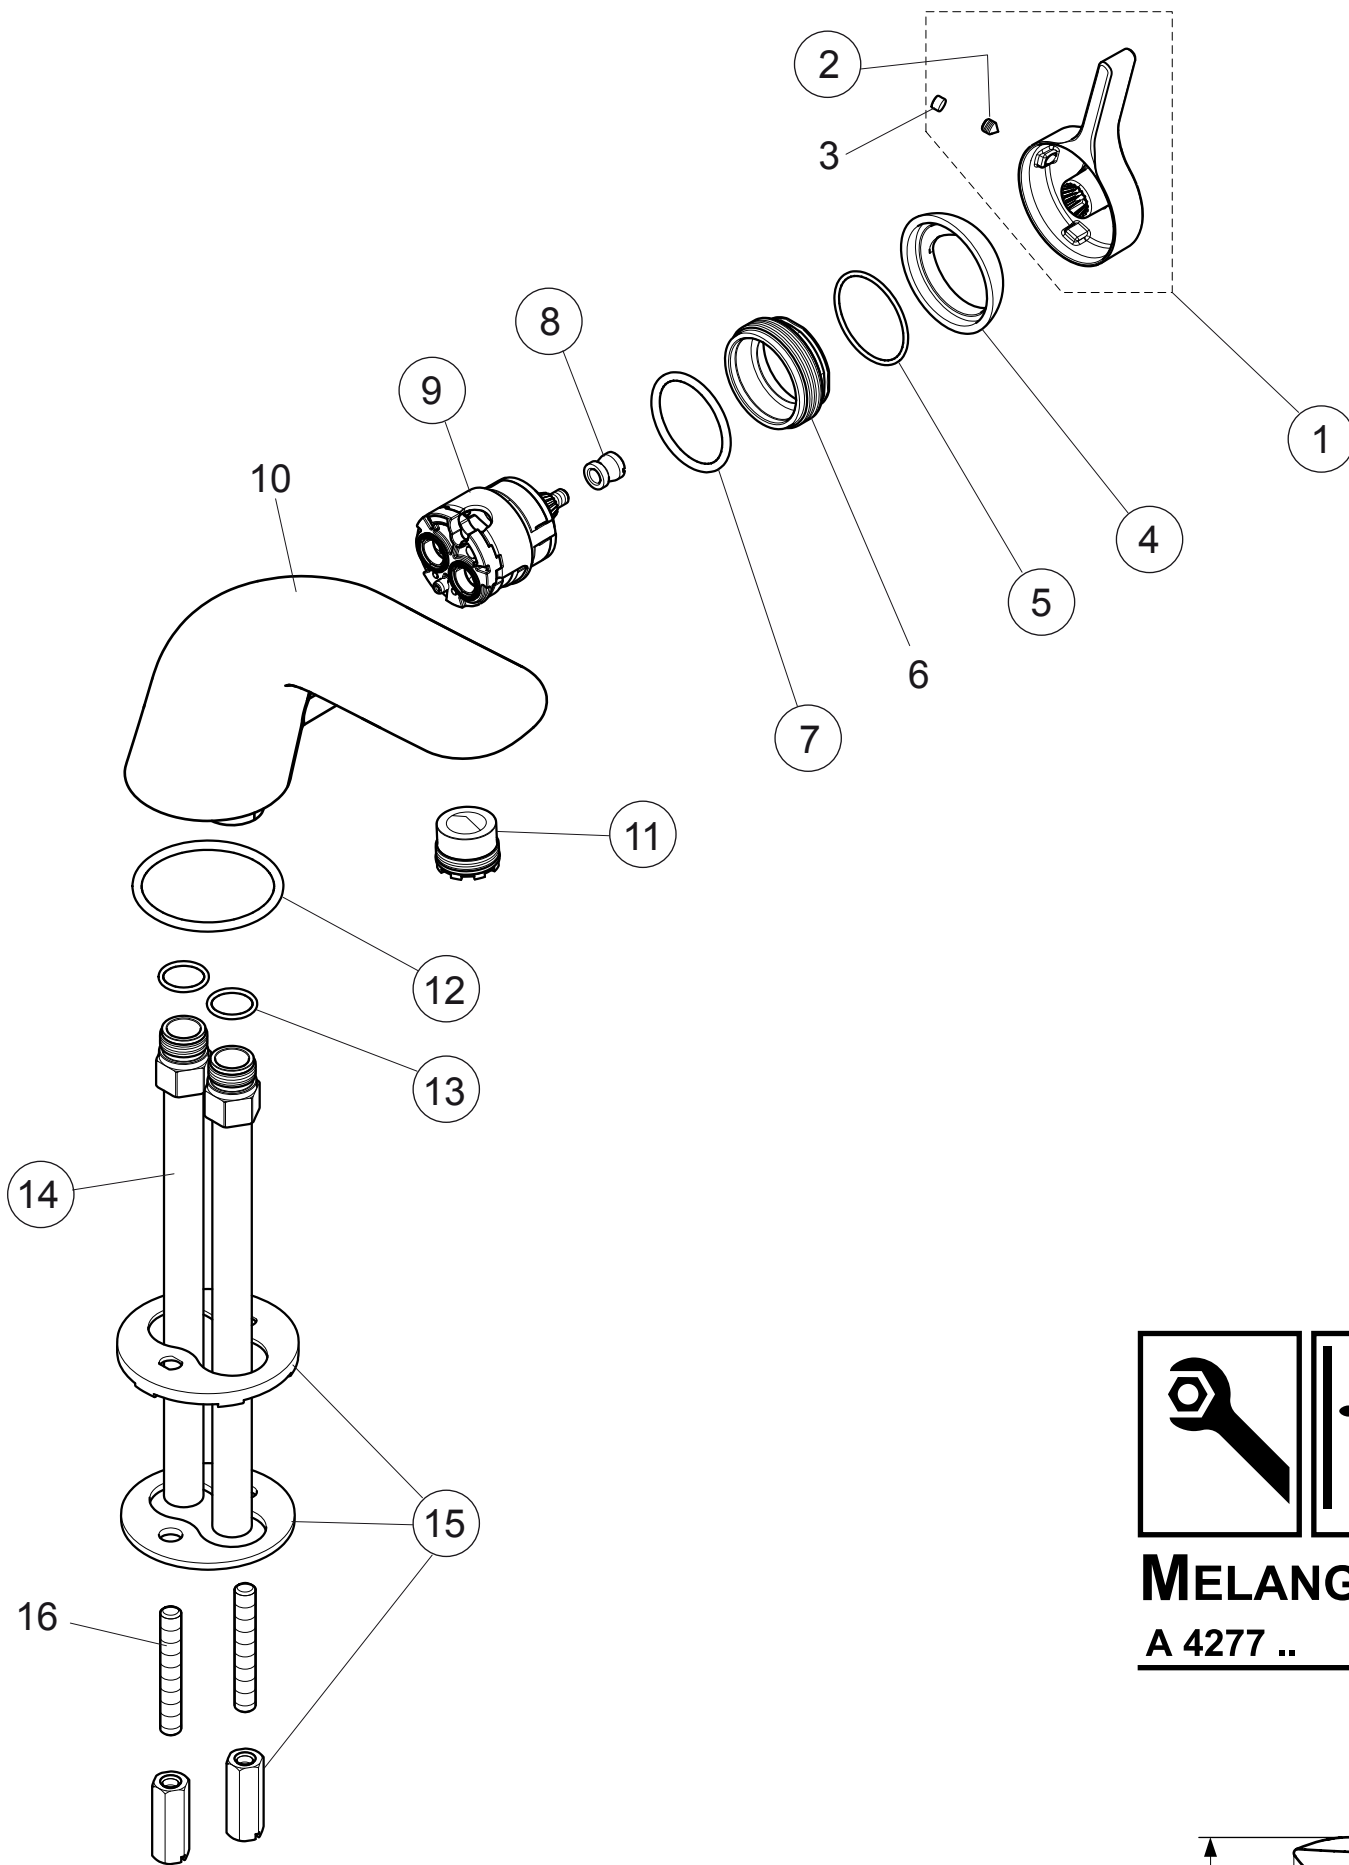

Spare Parts / Ersatzteile / Pièces de recharge / Pezzi di Ricambio / Piezas de requesto /  
 Parte de reposição / Reserveonderdelen / Reservdelar / Reservedeler / Varaosat /  
 Vraosat / Varahlutir / Ανταλλακτικά / Yedek Parçalar / Náhradní díly / Náhradné diely /  
 Nadomestni deli / Резервни части / Запчасти / Części Zapasowe / Piese de schimb /  
 Rendelhető alkatrészek / Запасні частини / Reservní delovi / Резервни делови /  
 Резервни делови / Atsarginių dalių / Tellitavad varuosad / Rezervju daļu

XX= AA,AD, ..

**Position**

- 1 = A 962 068 XX
- 2 = A 963 667 NU
- 4 = A 961 485 XX
- 5 = A 961 667 NU (2x)
- 7 = A 962 715 NU
- 8 = A 963 372 NU
- 9 = A 960 145 NU
- 11 = A 960 421 NU  
A 960 196 NU
- 12 = A 963 157 NU (2x)
- 13 = A 963 916 NU
- 14 = A 960 133 NU
- 15 = A 960 205 NU

**MELANGE**  
**A 4277 ..**

0811 / A 865 817  
 (+ A 865 612)

Ideal Standard International BVBA  
 Chaussée de Wavre, 1789 - box 15  
 1160 Bruxelles  
 Belgium

www.idealstandardinternational.com

	<b>P</b>	bar	0,5		MAX. 10	1		<b>Q</b> (3 bar)
	<b>T</b>	°C			MAX. 80			<b>l/min</b>
					65	40		<b>13</b>