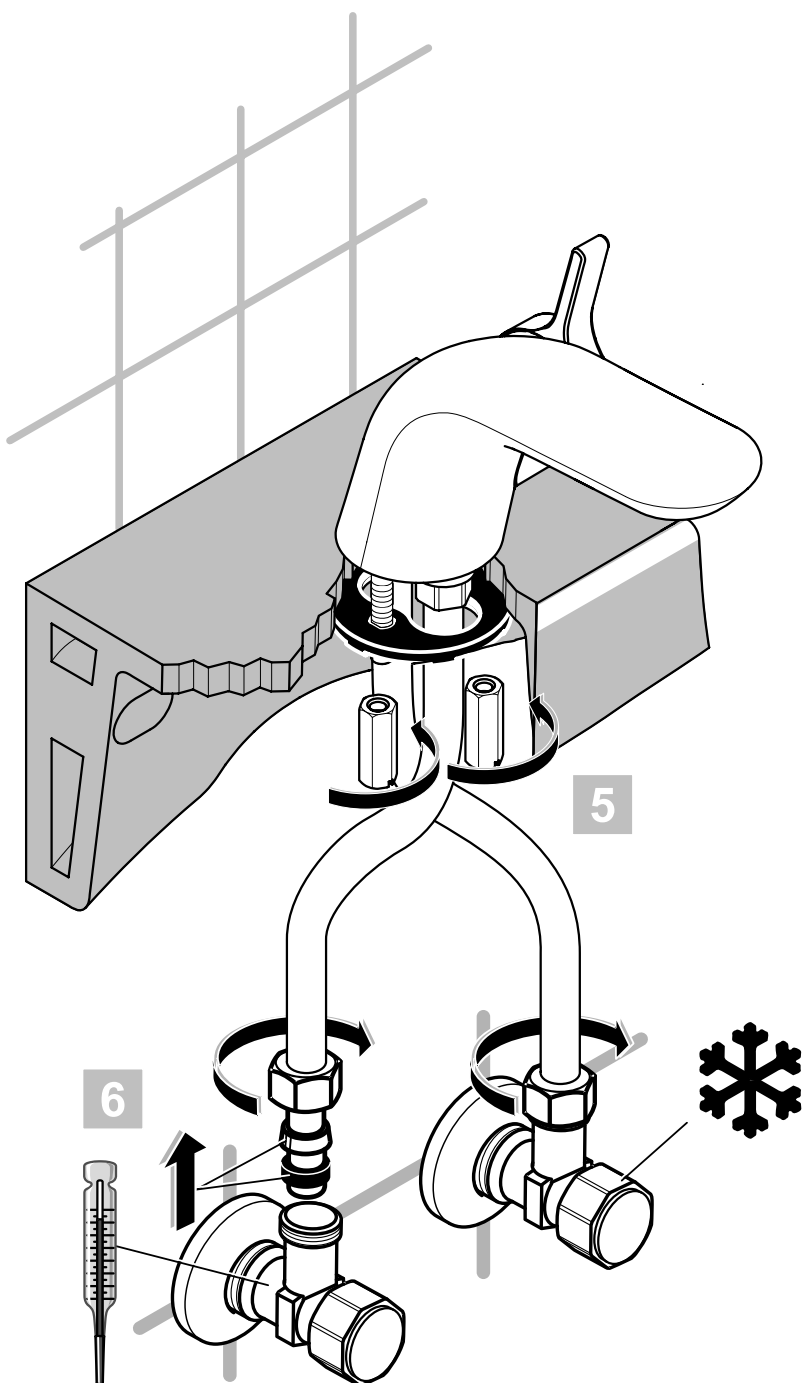

**MELANGE**  
**A 4277 ..**

0811 / A 865 817  
 (+ A 865 612)

Ideal Standard International BVBA  
 Chaussée de Wavre, 1789 - box 15  
 1160 Bruxelles  
 Belgium

www.idealstandardinternational.com

	<b>P</b>	bar	0,5		MAX. 10	1		<b>Q</b> (3 bar)
	<b>T</b>	°C			MAX. 80			<b>l/min</b>
					65	40		<b>13</b>