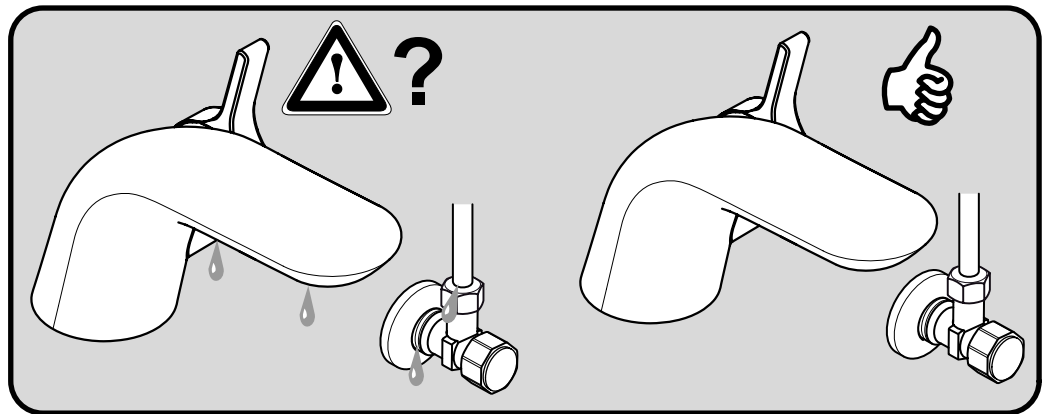

**MELANGE**  
**A 4277 ..**

0811 / A 865 817  
 (+ A 865 612)

Ideal Standard International BVBA  
 Chaussée de Wavre, 1789 - box 15  
 1160 Bruxelles  
 Belgium

www.idealstandardinternational.com

	<b>P</b>	bar	0,5		MAX. 10	1		<b>Q</b> (3 bar)
	<b>T</b>	°C			MAX. 80			<b>l/min</b>
					65	40		<b>13</b>