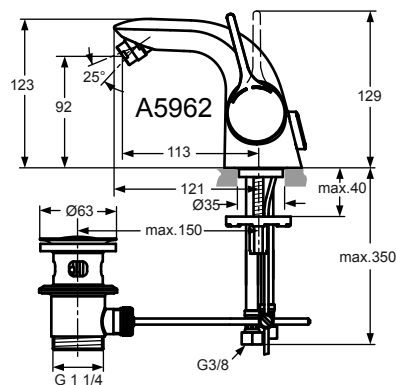

XX = AA, AD...

Position

- 1 = A 962040 XX
- 2 = A 962041 NU
- 4 = A 962042 XX
- 5 = A 961667 NU (2x)
- 7 = A 860114 NU
- 8 = A 961335 NU
- 9 = A 963154 NU
- 11 = A 963309 NU
- 13 = A 962043 NU
- 15 = A 960001 NU
- 16 = A 962044 XX
- 18 = A 962045 NU
- 19 = A 962370 NU
- 20 = A 963404 NU
- 21 = A 961230 XX
- 23 = A 960019 XX
- 24 = B 964902 XX
- 25 = A 960196 NU

MELANGE

A 4258 .. A 4260 .. A4268 .. A4287 ..
 A 5962 ..

0412 / A 865 736
 (+ A 865 612)

Ideal Standard International BVBA
 Chaussée de Wavre, 1789 - box 15
 1160 Bruxelles
 Belgium

www.idealstandardinternational.com