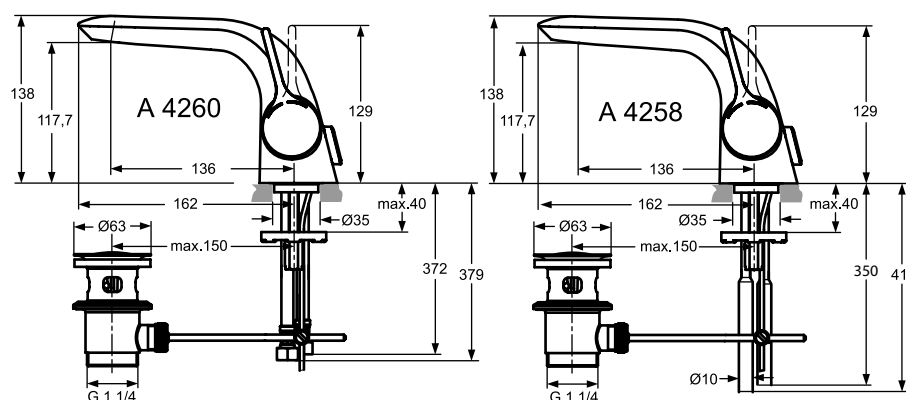

XX = AA, AD...

Position

- 1 = A 962040 XX
- 2 = A 962041 NU
- 4 = A 962042 XX
- 5 = A 961667 NU (2x)
- 7 = A 860114 NU
- 8 = A 961335 NU
- 9 = A 963154 NU
- 11 = A 963309 NU
- 13 = A 962043 NU
- 15 = A 960001 NU
- 16 = A 962044 XX
- 18 = A 962045 NU
- 19 = A 962370 NU
- 20 = A 963404 NU
- 21 = A 961230 XX
- 23 = A 960019 XX
- 24 = B 964902 XX
- 25 = A 960196 NU

MELANGE

A 4258 .. A 4260 .. A4268 .. A4287 ..
 A 5962 ..

0412 / A 865 736
 (+ A 865 612)

Ideal Standard International BVBA
 Chaussée de Wavre, 1789 - box 15
 1160 Bruxelles
 Belgium

www.idealstandardinternational.com