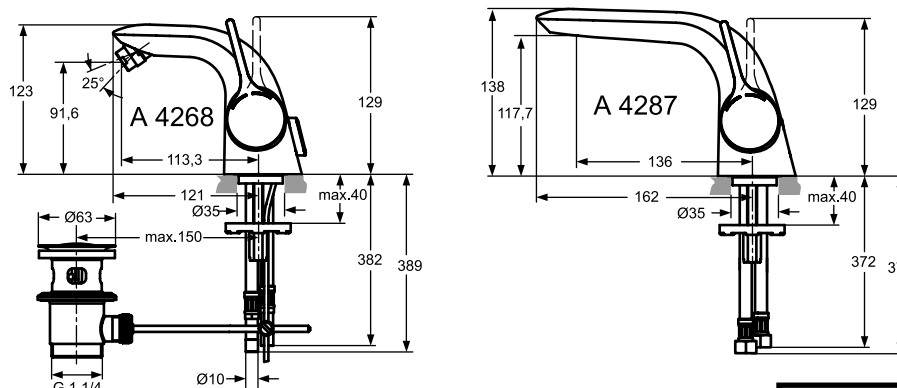

XX = AA, AD...

Position

- 1 = A 962040 XX
- 2 = A 962041 NU
- 4 = A 962042 XX
- 5 = A 961667 NU (2x)
- 7 = A 860114 NU
- 8 = A 961335 NU
- 9 = A 963154 NU
- 11 = A 963309 NU
- 13 = A 962043 NU
- 15 = A 960001 NU
- 16 = A 962044 XX
- 18 = A 962045 NU
- 19 = A 962370 NU
- 20 = A 963404 NU
- 21 = A 961230 XX
- 23 = A 960019 XX
- 24 = B 964902 XX
- 25 = A 960196 NU

MELANGE

A 4258 .. A 4260 .. A4268 .. A4287 ..
 A 5962 ..

0412 / A 865 736
 (+ A 865 612)

Ideal Standard International BVBA
 Chaussée de Wavre, 1789 - box 15
 1160 Bruxelles
 Belgium

www.idealstandardinternational.com