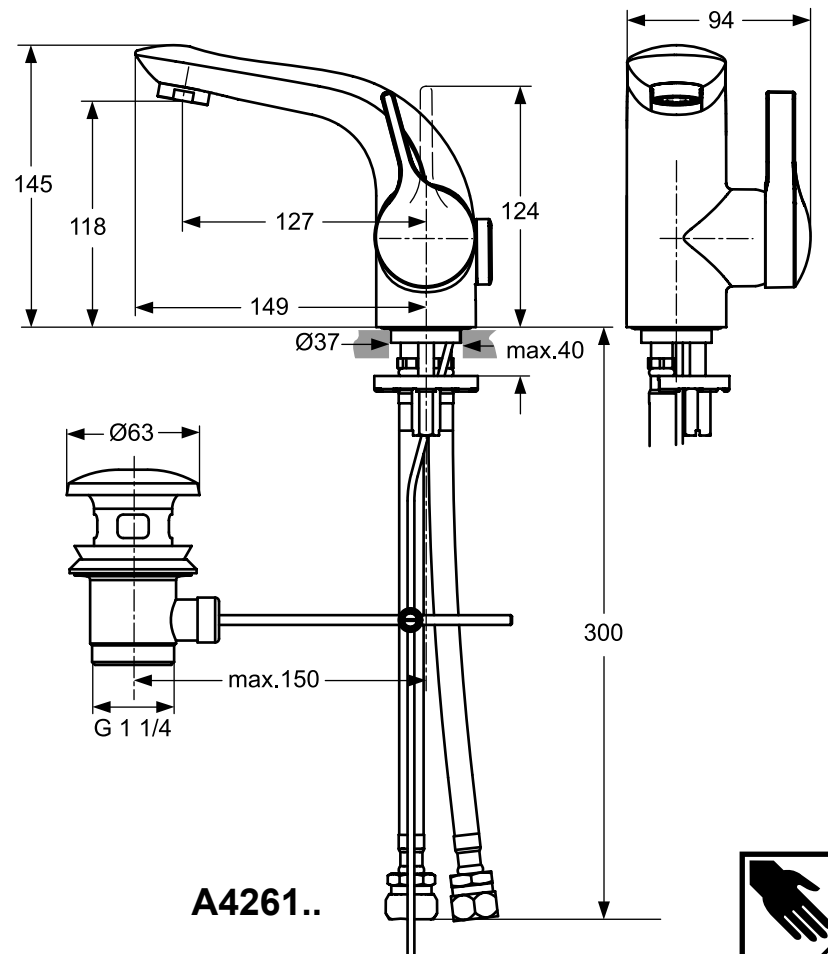

xx = AA,AD,..

Position

- 1 = A 962 068 XX
- 2 = A 963 667 NU
- 3 = A 963 751 NU
- 4 = A 961 485 XX
- 5 = A 961 667 NU
- 7 = A 962 715 NU
- 8 = A 963 372 NU
- 9 = A 962 985 NU
- 11 = A 962 080 XX
- 12 = A 960 191 NU
- A 960 196 NU
- 14 = A 960 001 NU
- 15 = A 962 081 XX
- 16 = A 962 082 NU
- 17 = A 963 404 NU
- 18 = B 960 853 XX

MELANGE
A 4261.. A 5399 ..

0811/ A 865 812 40
 (+ A 865 612)
 Made in Germany

Ideal Standard International BVBA
 Chaussée de Wavre, 1789 - box 15
 1160 Bruxelles
 Belgium

www.idealstandardinternational.com