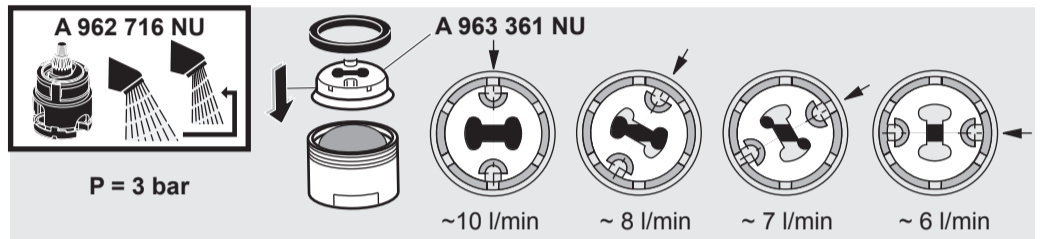

P	bar		MAX. 10		5		Q (3 bar)
	T	°C		MAX. 80		65		l/min
						40		13