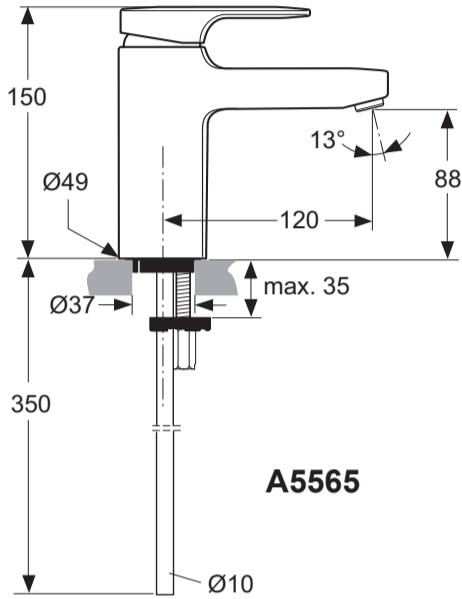

**Position**

- 1 = A 960 876 XX
- 2 = A 963 309 NU
- 3 = A 963 877 NU
- 4 = A 963 372 NU
- 5 = A 960 363 XX
- 6 = A 961 667 NU (2x)
- 8 = A 962 715 NU
- 9 = A 962 716 NU  
A 962 985 NU (CLICK)
- 11 = A 962 848 NU (2x)
- 12 = A 963 495 NU (2x)
- 14 = A 963 361 NU
- 15 = A 960 321 XX
- 17 = A 963 507 NU
- 20 = A 962 370 NU
- 21 = A 960 368 NU
- 22 = A 960 367 XX
- 23 = A 962 138 NU
- 24 = A 963 404 NU
- 25 = A 961 230 XX
- 26 = A 962 385 XX
- 27 = A 960 197 NU
- 28 = A 960 196 NU

XX = AA, AD...

**MOMENTS**

A 3903 .. A 3905 .. A 3906 .. A 4789 ..  
 A 3909 .. A 3926 .. A 4104 .. A 5565 ..  
 A 5566 ..

0811 / A 865 523  
 (+ A 865 612)  
 Made in Germany

Ideal Standard International BVBA  
 Chaussée de Wavre, 1789 - box 15  
 1160 Bruxelles  
 Belgium

www.idealstandardinternational.com

	<b>P</b>	<b>bar</b>		MAX. 10		5		<b>Q</b> (3 bar)
	<b>T</b>	<b>°C</b>		MAX. 80		65		<b>l/min</b>
						40		<b>13</b>