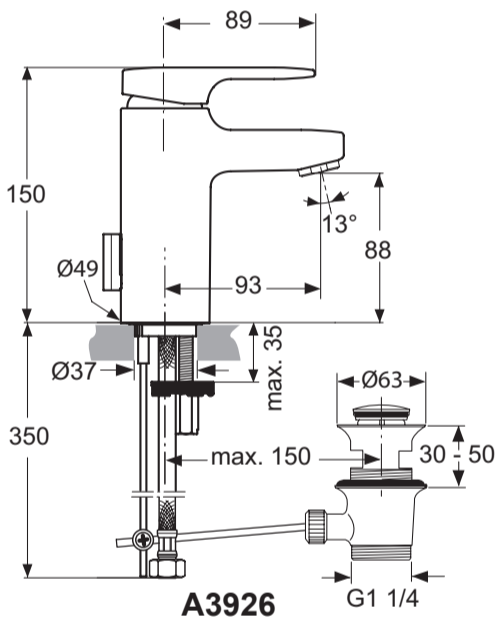

**Position**

- 1 = A 960 876 XX
- 2 = A 963 309 NU
- 3 = A 963 877 NU
- 4 = A 963 372 NU
- 5 = A 960 363 XX
- 6 = A 961 667 NU (2x)
- 8 = A 962 715 NU
- 9 = A 962 716 NU  
A 962 985 NU (CLICK)
- 11 = A 962 848 NU (2x)
- 12 = A 963 495 NU (2x)
- 14 = A 963 361 NU
- 15 = A 960 321 XX
- 17 = A 963 507 NU
- 20 = A 962 370 NU
- 21 = A 960 368 NU
- 22 = A 960 367 XX
- 23 = A 962 138 NU
- 24 = A 963 404 NU
- 25 = A 961 230 XX
- 26 = A 962 385 XX
- 27 = A 960 197 NU
- 28 = A 960 196 NU

XX = AA, AD...

**MOMENTS**

A 3903 .. A 3905 .. A 3906 .. A 4789 ..  
 A 3909 .. A 3926 .. A 4104 .. A 5565 ..  
 A 5566 ..

0811 / A 865 523  
 (+ A 865 612)  
 Made in Germany

Ideal Standard International BVBA  
 Chaussée de Wavre, 1789 - box 15  
 1160 Bruxelles  
 Belgium

www.idealstandardinternational.com

	<b>P</b>	<b>bar</b>		MAX. 10		5		<b>Q</b> (3 bar)
	<b>T</b>	<b>°C</b>		MAX. 80		65		<b>l/min</b>
						40		<b>13</b>