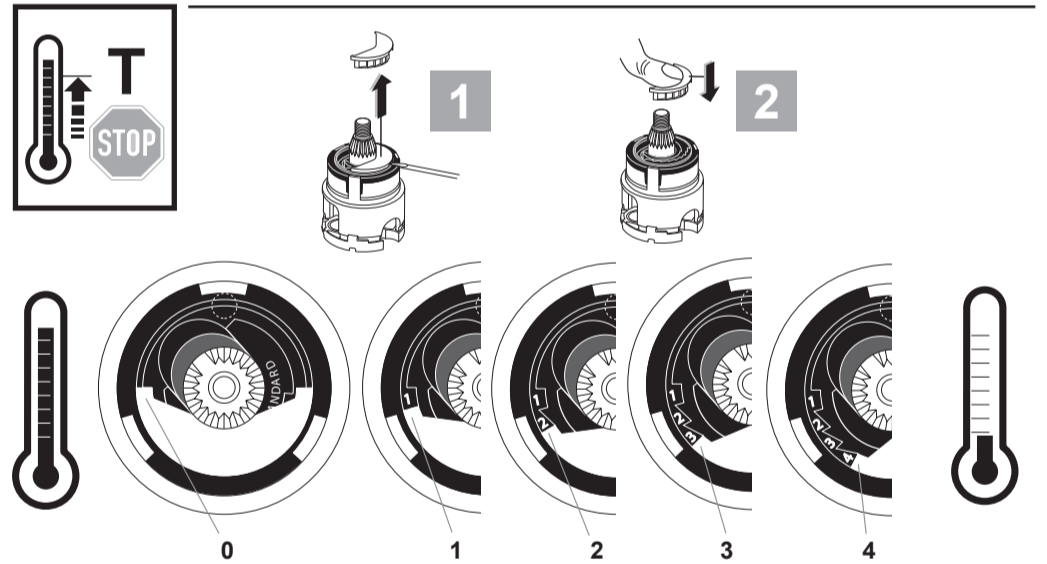

P	bar		MAX. 10		5		Q (3 bar)
	T	°C		MAX. 80		65		l/min
						40		13