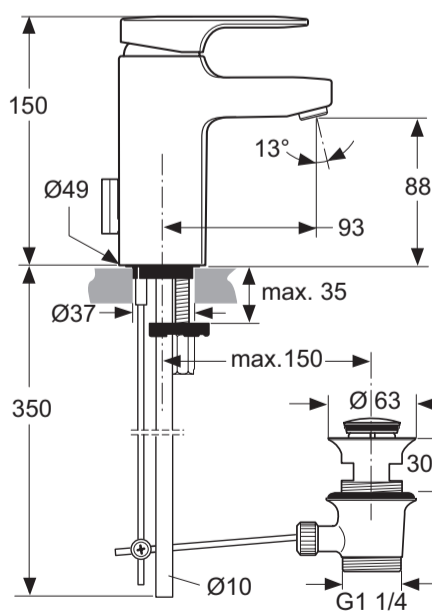

**Position**

- 1 = A 960 876 XX
- 2 = A 963 309 NU
- 3 = A 963 877 NU
- 4 = A 963 372 NU
- 5 = A 960 363 XX
- 6 = A 961 667 NU (2x)
- 8 = A 962 715 NU
- 9 = A 962 716 NU  
A 962 985 NU (CLICK)
- 11 = A 962 848 NU (2x)
- 12 = A 963 495 NU (2x)
- 14 = A 963 361 NU
- 15 = A 960 321 XX
- 17 = A 963 507 NU
- 20 = A 962 370 NU
- 21 = A 960 368 NU
- 22 = A 960 367 XX
- 23 = A 962 138 NU
- 24 = A 963 404 NU
- 25 = A 961 230 XX
- 26 = A 962 385 XX
- 27 = A 960 197 NU
- 28 = A 960 196 NU

XX = AA, AD...

**MOMENTS**

A 3903 .. A 3905 .. A 3906 .. A 4789 ..  
 A 3909 .. A 3926 .. A 4104 .. A 5565 ..  
 A 5566 ..

0811 / A 865 523  
 (+ A 865 612)  
 Made in Germany

Ideal Standard International BVBA  
 Chaussée de Wavre, 1789 - box 15  
 1160 Bruxelles  
 Belgium

www.idealstandardinternational.com

	<b>P</b>	<b>bar</b>		MAX. 10		5		<b>Q</b> (3 bar)
	<b>T</b>	<b>°C</b>		MAX. 80		65		<b>l/min</b>
						40		<b>13</b>