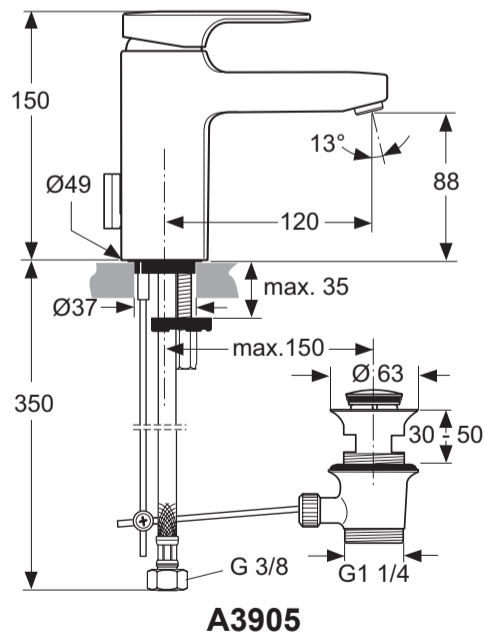

**Position**

- 1 = A 960 876 XX
- 2 = A 963 309 NU
- 3 = A 963 877 NU
- 4 = A 963 372 NU
- 5 = A 960 363 XX
- 6 = A 961 667 NU (2x)
- 8 = A 962 715 NU
- 9 = A 962 716 NU  
A 962 985 NU (CLICK)
- 11 = A 962 848 NU (2x)
- 12 = A 963 495 NU (2x)
- 14 = A 963 361 NU
- 15 = A 960 321 XX
- 17 = A 963 507 NU
- 20 = A 962 370 NU
- 21 = A 960 368 NU
- 22 = A 960 367 XX
- 23 = A 962 138 NU
- 24 = A 963 404 NU
- 25 = A 961 230 XX
- 26 = A 962 385 XX
- 27 = A 960 197 NU
- 28 = A 960 196 NU

XX = AA, AD...

**MOMENTS**

A 3903 .. A 3905 .. A 3906 .. A 4789 ..  
 A 3909 .. A 3926 .. A 4104 .. A 5565 ..  
 A 5566 ..

0811 / A 865 523  
 (+ A 865 612)  
 Made in Germany

Ideal Standard International BVBA  
 Chaussée de Wavre, 1789 - box 15  
 1160 Bruxelles  
 Belgium

www.idealstandardinternational.com

	<b>P</b>	<b>bar</b>		MAX. 10		5		<b>Q</b> (3 bar)
	<b>T</b>	<b>°C</b>		MAX. 80		65		<b>l/min</b>
						40		<b>13</b>