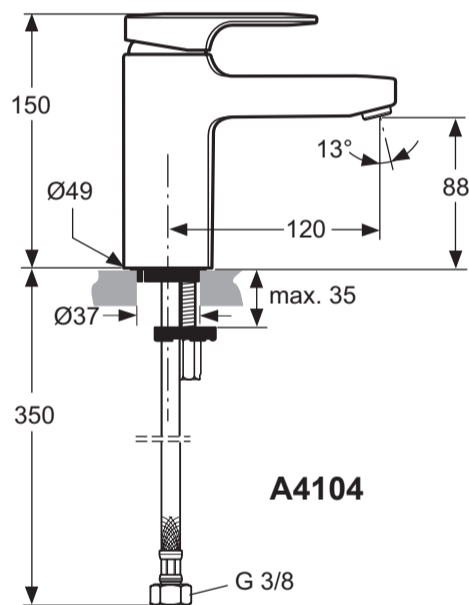

**Position**

- 1 = A 960 876 XX
- 2 = A 963 309 NU
- 3 = A 963 877 NU
- 4 = A 963 372 NU
- 5 = A 960 363 XX
- 6 = A 961 667 NU (2x)
- 8 = A 962 715 NU
- 9 = A 962 716 NU  
A 962 985 NU (CLICK)
- 11 = A 962 848 NU (2x)
- 12 = A 963 495 NU (2x)
- 14 = A 963 361 NU
- 15 = A 960 321 XX
- 17 = A 963 507 NU
- 20 = A 962 370 NU
- 21 = A 960 368 NU
- 22 = A 960 367 XX
- 23 = A 962 138 NU
- 24 = A 963 404 NU
- 25 = A 961 230 XX
- 26 = A 962 385 XX
- 27 = A 960 197 NU
- 28 = A 960 196 NU

XX = AA, AD...

**MOMENTS**

A 3903 .. A 3905 .. A 3906 .. A 4789 ..  
 A 3909 .. A 3926 .. A 4104 .. A 5565 ..  
 A 5566 ..

0811 / A 865 523  
 (+ A 865 612)  
 Made in Germany

Ideal Standard International BVBA  
 Chaussée de Wavre, 1789 - box 15  
 1160 Bruxelles  
 Belgium

www.idealstandardinternational.com

	<b>P</b>	<b>bar</b>		MAX. 10		5		<b>Q</b> (3 bar)
	<b>T</b>	<b>°C</b>		MAX. 80		65		<b>l/min</b>
						40		<b>13</b>