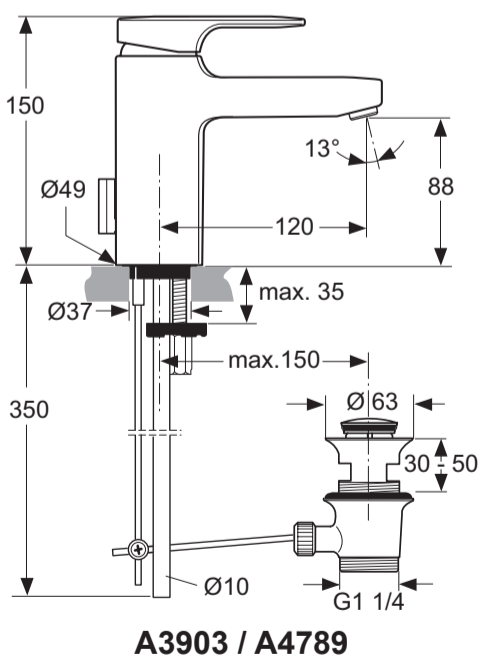

**Position**

- 1 = A 960 876 XX
- 2 = A 963 309 NU
- 3 = A 963 877 NU
- 4 = A 963 372 NU
- 5 = A 960 363 XX
- 6 = A 961 667 NU (2x)
- 8 = A 962 715 NU
- 9 = A 962 716 NU  
A 962 985 NU (CLICK)
- 11 = A 962 848 NU (2x)
- 12 = A 963 495 NU (2x)
- 14 = A 963 361 NU
- 15 = A 960 321 XX
- 17 = A 963 507 NU
- 20 = A 962 370 NU
- 21 = A 960 368 NU
- 22 = A 960 367 XX
- 23 = A 962 138 NU
- 24 = A 963 404 NU
- 25 = A 961 230 XX
- 26 = A 962 385 XX
- 27 = A 960 197 NU
- 28 = A 960 196 NU

XX = AA, AD...

**MOMENTS**

A 3903 .. A 3905 .. A 3906 .. A 4789 ..  
 A 3909 .. A 3926 .. A 4104 .. A 5565 ..  
 A 5566 ..

0811 / A 865 523  
 (+ A 865 612)  
 Made in Germany

Ideal Standard International BVBA  
 Chaussée de Wavre, 1789 - box 15  
 1160 Bruxelles  
 Belgium

www.idealstandardinternational.com

	<b>P</b>	<b>bar</b>		MAX. 10		5		<b>Q</b> (3 bar)
	<b>T</b>	<b>°C</b>		MAX. 80		65		<b>l/min</b>
						40		<b>13</b>