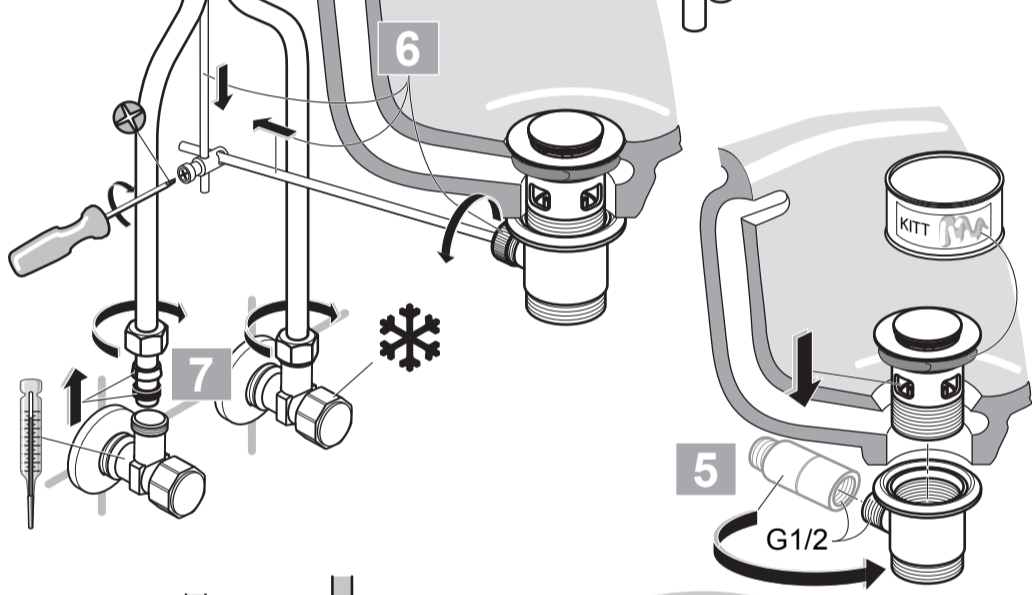

XX = AA, AD...

**MOMENTS**

A 3903 .. A 3905 .. A 3906 .. A 4789 ..  
 A 3909 .. A 3926 .. A 4104 .. A 5565 ..  
 A 5566 ..

0811 / A 865 523  
 (+ A 865 612)  
 Made in Germany

Ideal Standard International BVBA  
 Chaussée de Wavre, 1789 - box 15  
 1160 Bruxelles  
 Belgium

www.idealstandardinternational.com

	<b>P</b>	<b>bar</b>		MAX. 10		5		<b>Q</b> (3 bar)
	<b>T</b>	<b>°C</b>		MAX. 80		65		<b>l/min</b>
						40		<b>13</b>