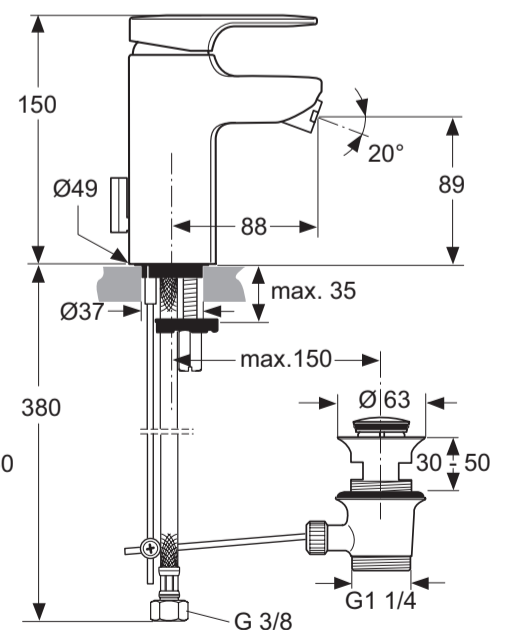

**Position**

- 1 = A 960 876 XX
- 2 = A 963 309 NU
- 3 = A 963 877 NU
- 4 = A 963 372 NU
- 5 = A 960 363 XX
- 6 = A 961 667 NU (2x)
- 8 = A 962 715 NU
- 9 = A 962 716 NU  
A 962 985 NU (CLICK)
- 11 = A 962 848 NU (2x)
- 12 = A 963 495 NU (2x)
- 14 = A 963 361 NU
- 15 = A 960 321 XX
- 17 = A 963 507 NU
- 20 = A 962 370 NU
- 21 = A 960 368 NU
- 22 = A 960 367 XX
- 23 = A 962 138 NU
- 24 = A 963 404 NU
- 25 = A 961 230 XX
- 26 = A 962 385 XX
- 27 = A 960 197 NU
- 28 = A 960 196 NU

XX = AA, AD...

**MOMENTS**

A 3903 .. A 3905 .. A 3906 .. A 4789 ..  
 A 3909 .. A 3926 .. A 4104 .. A 5565 ..  
 A 5566 ..

0811 / A 865 523  
 (+ A 865 612)  
 Made in Germany

Ideal Standard International BVBA  
 Chaussée de Wavre, 1789 - box 15  
 1160 Bruxelles  
 Belgium

www.idealstandardinternational.com

	<b>P</b>	<b>bar</b>		MAX. 10		5		<b>Q</b> (3 bar)
	<b>T</b>	<b>°C</b>		MAX. 80		65		<b>l/min</b>
						40		<b>13</b>