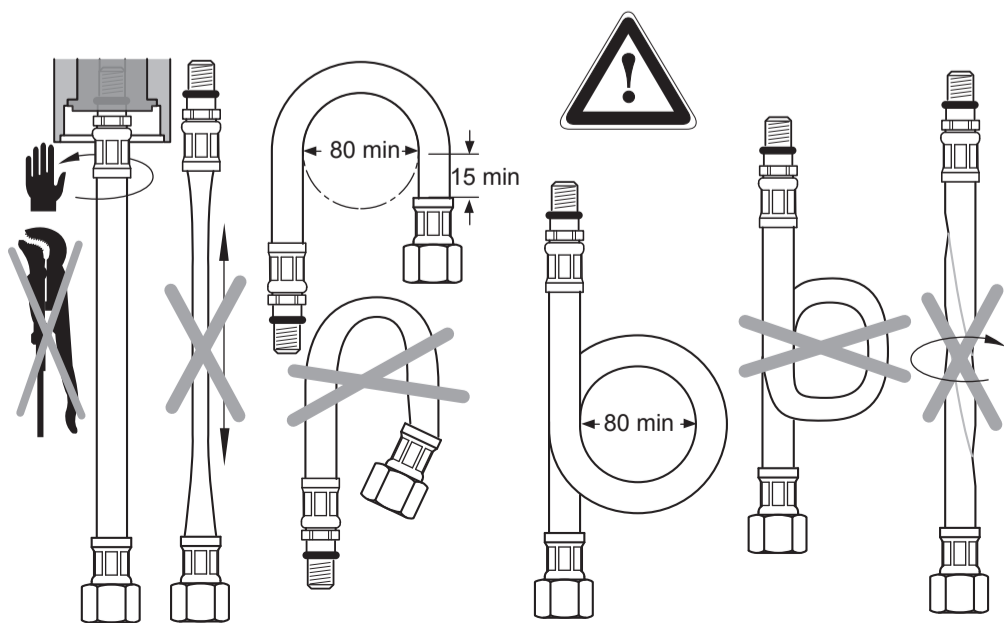

**Position**

- 1 = A 960 876 XX
- 2 = A 963 309 NU
- 3 = A 963 877 NU
- 4 = A 963 372 NU
- 5 = A 960 363 XX
- 6 = A 961 667 NU (2x)
- 8 = A 962 715 NU
- 9 = A 962 716 NU  
A 962 985 NU (CLICK)
- 11 = A 962 848 NU (2x)
- 12 = A 963 495 NU (2x)
- 14 = A 963 361 NU
- 15 = A 960 321 XX
- 17 = A 963 507 NU
- 20 = A 962 370 NU
- 21 = A 960 368 NU
- 22 = A 960 367 XX
- 23 = A 962 138 NU
- 24 = A 963 404 NU
- 25 = A 961 230 XX
- 26 = A 962 385 XX
- 27 = A 960 197 NU
- 28 = A 960 196 NU

XX = AA, AD...

**MOMENTS**

A 3903 .. A 3905 .. A 3906 .. A 4789 ..  
 A 3909 .. A 3926 .. A 4104 .. A 5565 ..  
 A 5566 ..

0811 / A 865 523  
 (+ A 865 612)  
 Made in Germany

Ideal Standard International BVBA  
 Chaussée de Wavre, 1789 - box 15  
 1160 Bruxelles  
 Belgium

www.idealstandardinternational.com

	<b>P</b>	<b>bar</b>		MAX. 10		5		<b>Q</b> (3 bar)
	<b>T</b>	<b>°C</b>		MAX. 80		65		<b>l/min</b>
						40		<b>13</b>