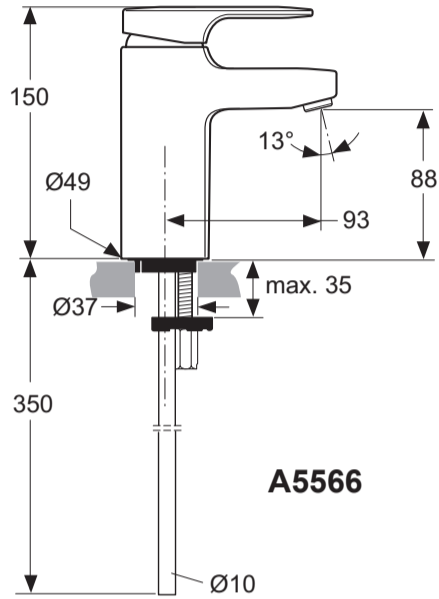

**Position**

- 1 = A 960 876 XX
- 2 = A 963 309 NU
- 3 = A 963 877 NU
- 4 = A 963 372 NU
- 5 = A 960 363 XX
- 6 = A 961 667 NU (2x)
- 8 = A 962 715 NU
- 9 = A 962 716 NU  
A 962 985 NU (CLICK)
- 11 = A 962 848 NU (2x)
- 12 = A 963 495 NU (2x)
- 14 = A 963 361 NU
- 15 = A 960 321 XX
- 17 = A 963 507 NU
- 20 = A 962 370 NU
- 21 = A 960 368 NU
- 22 = A 960 367 XX
- 23 = A 962 138 NU
- 24 = A 963 404 NU
- 25 = A 961 230 XX
- 26 = A 962 385 XX
- 27 = A 960 197 NU
- 28 = A 960 196 NU

XX = AA, AD...

**MOMENTS**

A 3903 .. A 3905 .. A 3906 .. A 4789 ..  
 A 3909 .. A 3926 .. A 4104 .. A 5565 ..  
 A 5566 ..

0811 / A 865 523  
 (+ A 865 612)  
 Made in Germany

Ideal Standard International BVBA  
 Chaussée de Wavre, 1789 - box 15  
 1160 Bruxelles  
 Belgium

www.idealstandardinternational.com

	<b>P</b>	<b>bar</b>		MAX. 10		5		<b>Q</b> (3 bar)
	<b>T</b>	<b>°C</b>		MAX. 80		65		<b>l/min</b>
						40		<b>13</b>