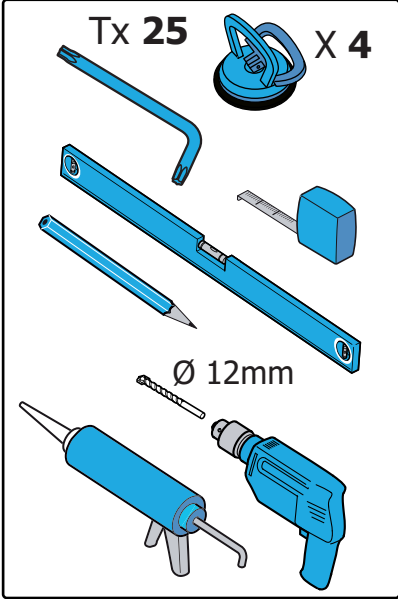

## 1

Savutto Freestanding	A	B
180x80	165	650