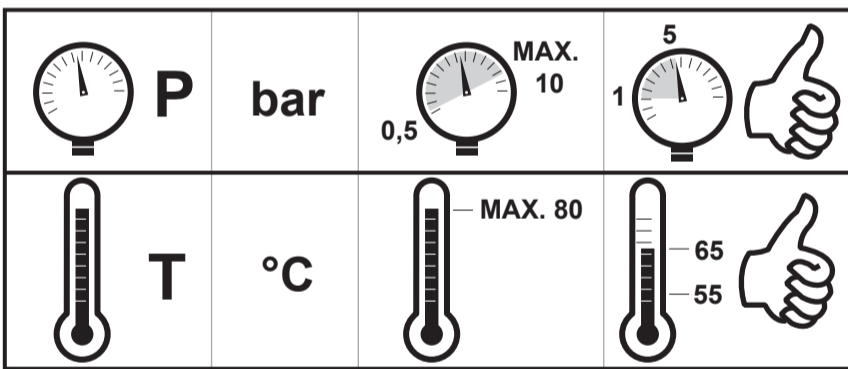

Pos.	Part No.
2	A 860 853 NU
3	A 860 868 NU
4	A 860 854 NU
5	A 860 864 AA
6	A 860 866 NU
7	A 961 337 NU
8	A 861 039 AA
9	A 962 149 AA
11	A 963 739 NU

sottini

VELINO
A 6593 ..

0116 / A 868 147
(+ A 866 385)
Made in Germany