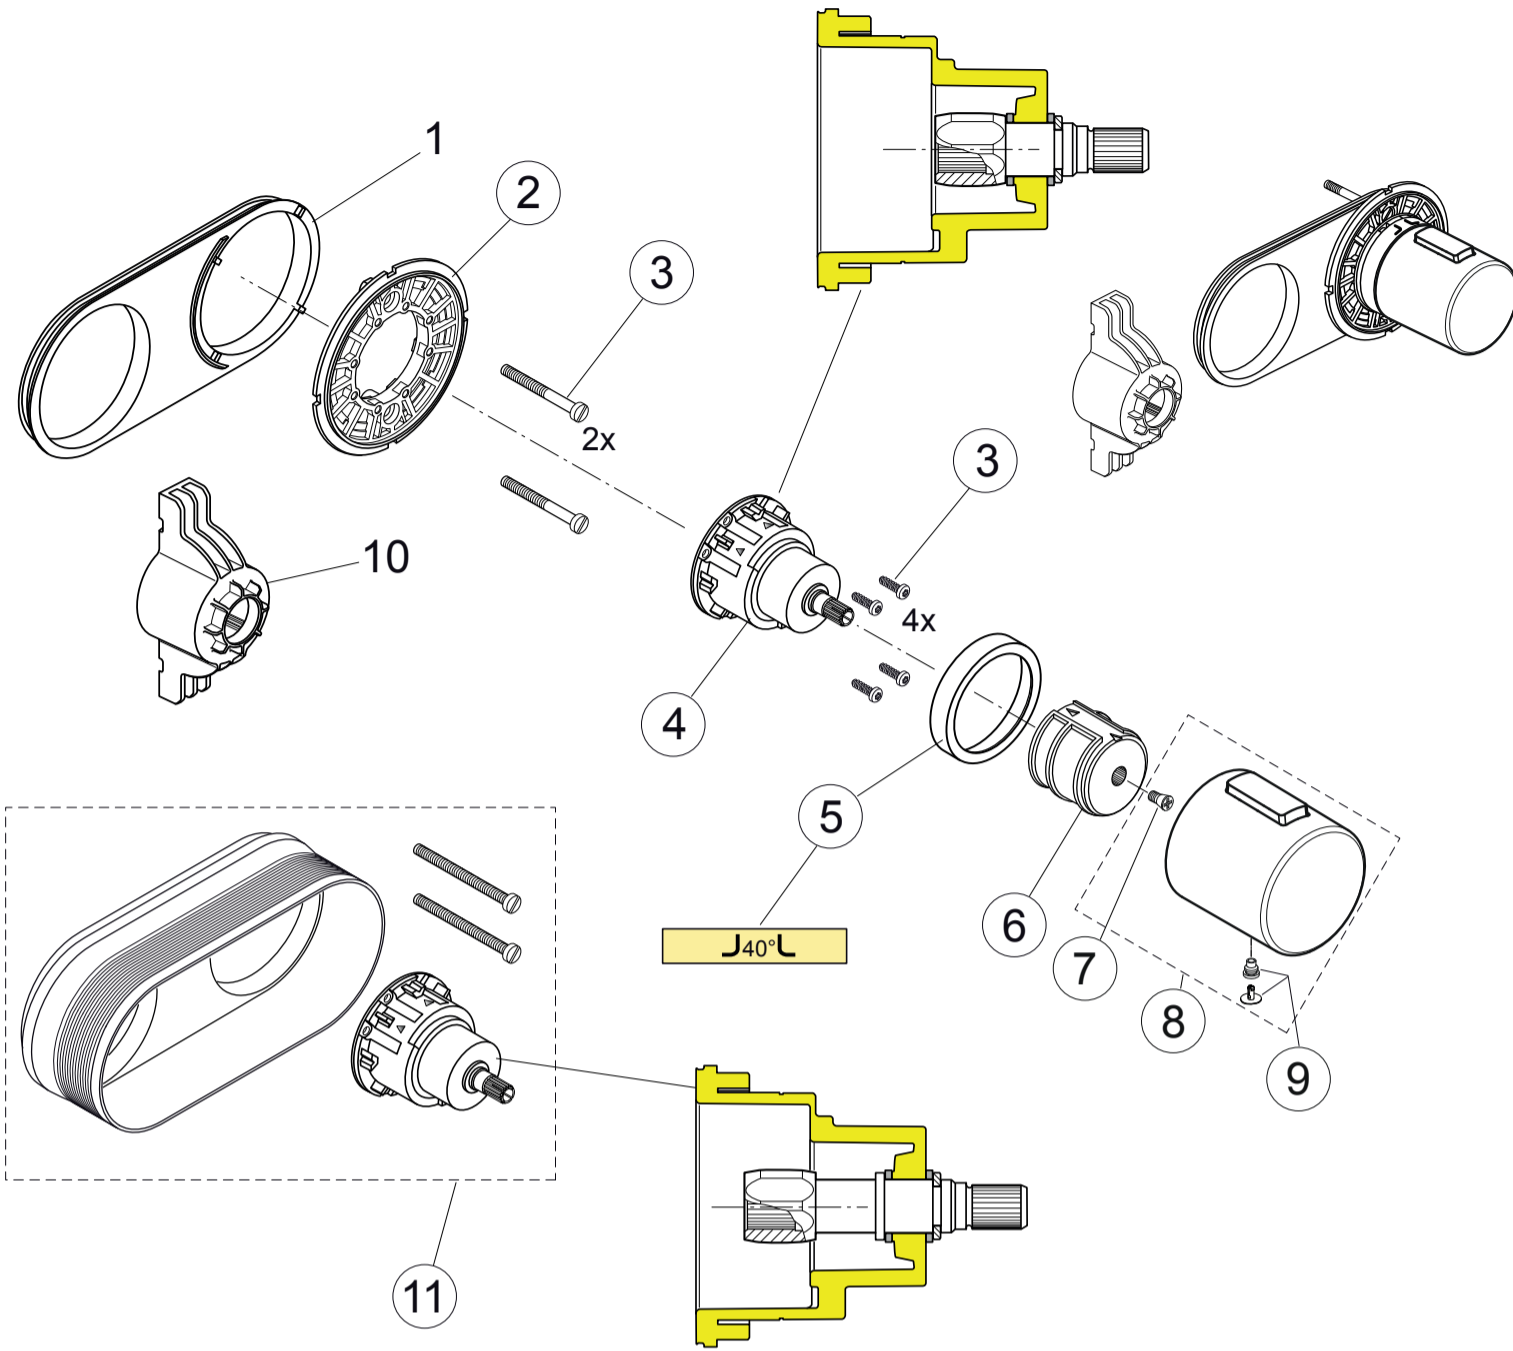

Pos.	Part No.
2	A 860 853 NU
3	A 860 868 NU
4	A 860 854 NU
5	A 860 864 AA
6	A 860 866 NU
7	A 961 337 NU
8	A 861 039 AA
9	A 962 149 AA
11	A 963 739 NU

sottini

VELINO
A 6593 ..

0116 / A 868 147
(+ A 866 385)
Made in Germany