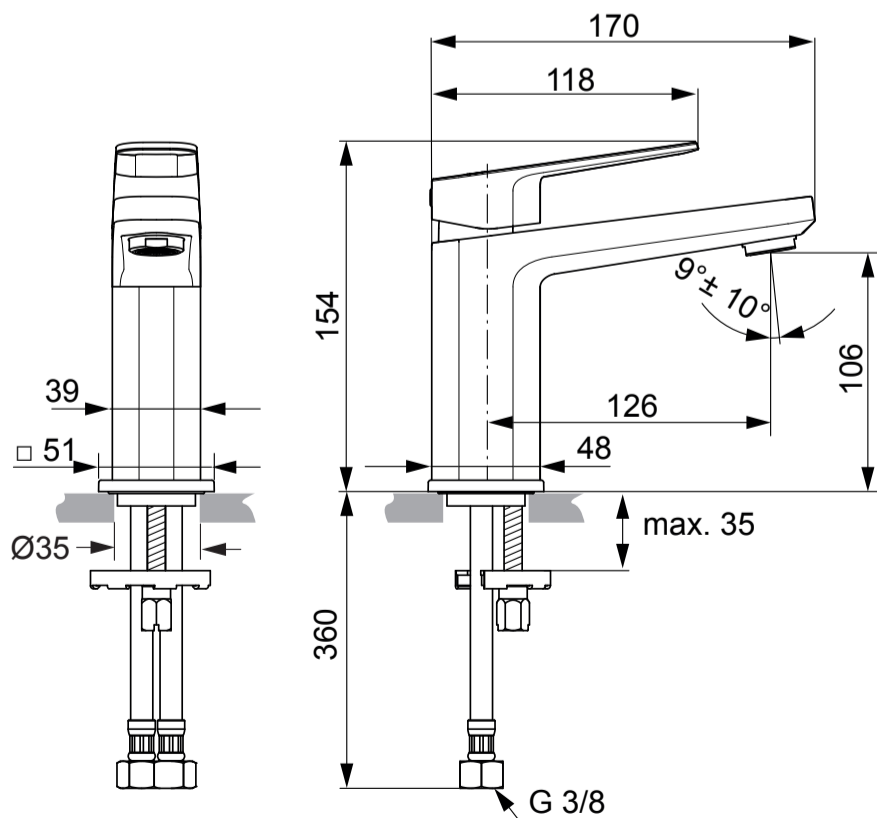

Pos.	Part No.
1	A 861 027 AA
2	A 860 603 NU
3	A 960 396 AA
4	A 860 891 AA
5	A 962 496 NU
8	A 860 892 NU
9	F 960 855 NU
10	B 961 088 NU
12	A 962 825 NU
14	A 960 654 AA
16	F 960 876 AA
17	A 860 893 AA
18	A 960 342 NU
20	A 964 520 NU
21	A 962 370 NU
22	A 961 172 NU
23	A 961 230 AA

P	°C	°C	1		2		3	
			°C	°C	°C	°C	°C	°C
50°C	13°C	50	44	39	35,5			
65°C	13°C	65	54,5	48	43,5			
75°C	13°C	75	64	55,5	50,5			

sottini

**TURANO**  
 A 6616 .. A 6617 ..

1016 / A 868 123  
 (+ A 866 385)  
 Made in Germany