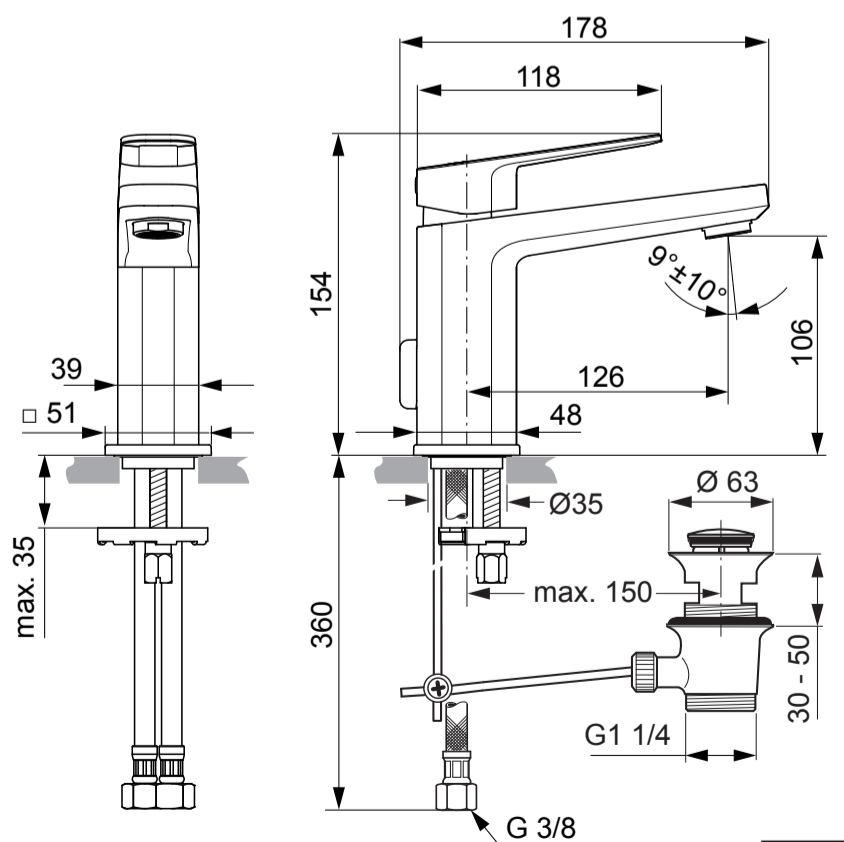

Pos.	Part No.
1	A 861 027 AA
2	A 860 603 NU
3	A 960 396 AA
4	A 860 891 AA
5	A 962 496 NU
8	A 860 892 NU
9	F 960 855 NU
10	B 961 088 NU
12	A 962 825 NU
14	A 960 654 AA
16	F 960 876 AA
17	A 860 893 AA
18	A 960 342 NU
20	A 964 520 NU
21	A 962 370 NU
22	A 961 172 NU
23	A 961 230 AA

P	°C	°C	1		2		3	
			°C	°C	°C	°C	°C	°C
50°C	13°C	50	44	39	35,5			
65°C	13°C	65	54,5	48	43,5			
75°C	13°C	75	64	55,5	50,5			

sottini

**TURANO**  
 A 6616 .. A 6617 ..

1016 / A 868 123  
 (+ A 866 385)  
 Made in Germany