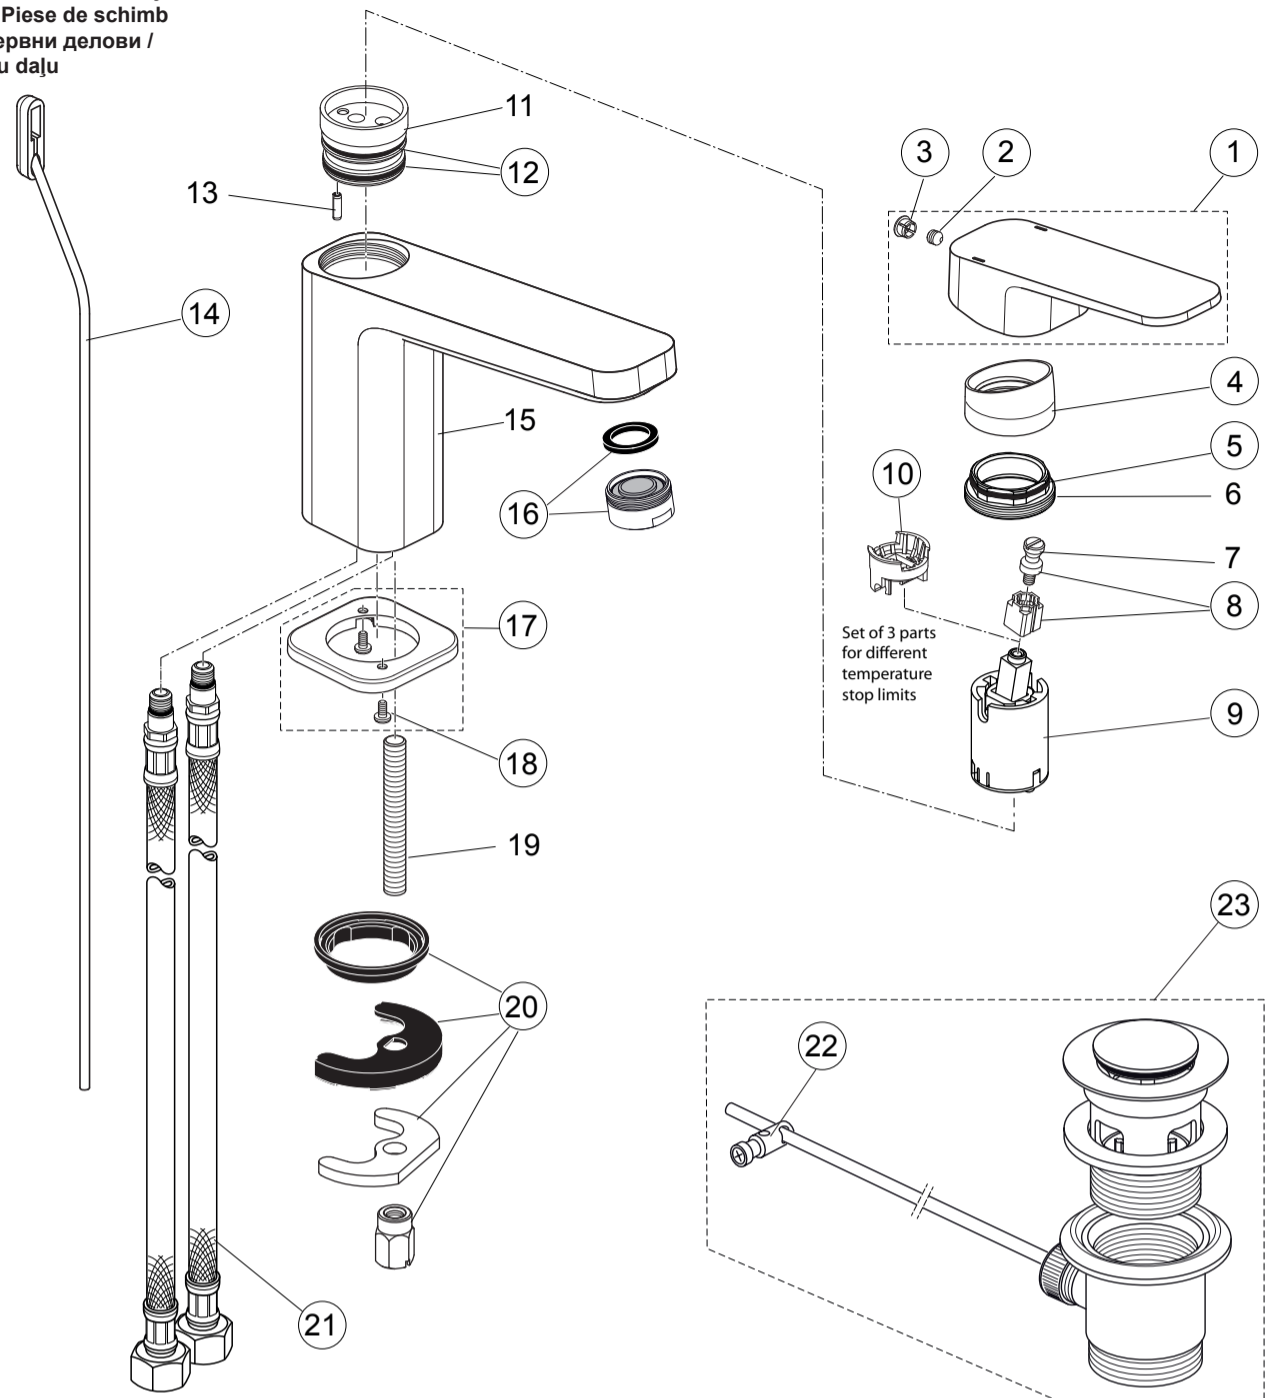

Pos.	Part No.
1	A 861 027 AA
2	A 860 603 NU
3	A 960 396 AA
4	A 860 891 AA
5	A 962 496 NU
8	A 860 892 NU
9	F 960 855 NU
10	B 961 088 NU
12	A 962 825 NU
14	A 960 654 AA
16	F 960 876 AA
17	A 860 893 AA
18	A 960 342 NU
20	A 964 520 NU
21	A 962 370 NU
22	A 961 172 NU
23	A 961 230 AA

P	°C	°C	1		2		3	
			°C	°C	°C	°C	°C	°C
50°C	13°C	50	44	39	35,5			
65°C	13°C	65	54,5	48	43,5			
75°C	13°C	75	64	55,5	50,5			

sottini

**TURANO**  
 A 6616 .. A 6617 ..

1016 / A 868 123  
 (+ A 866 385)  
 Made in Germany