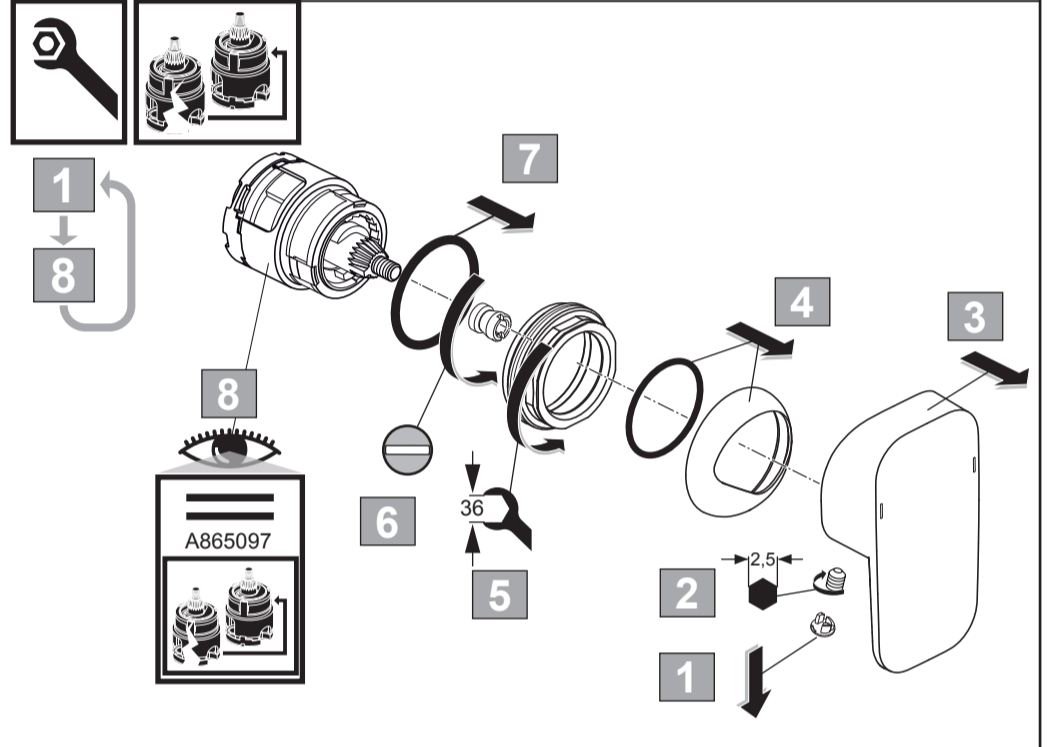

www.idealstandardinternational.com

	<b>P</b> bar		MAX. 10		5		<b>Q</b> (3 bar)
	<b>T</b> °C		MAX. 80		65		<b>l/min</b> 23/ A6625 22/ A6626