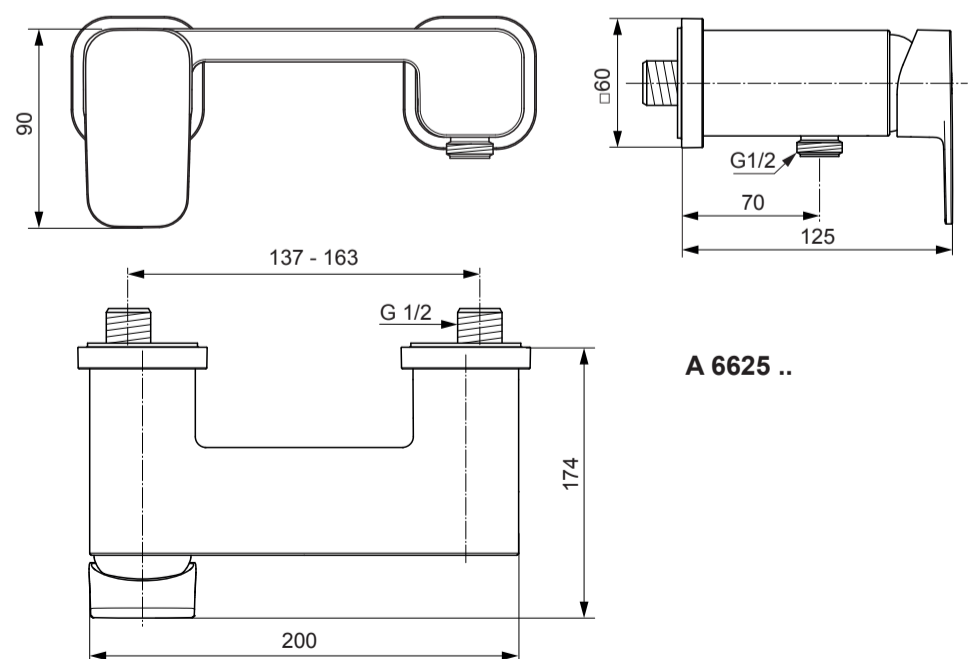

Spare Parts / Ersatzteile / Pièces de recharge / Pezzi di Ricambio / Piezas de requesto /
Parte de reposição / Reserveonderdelen / Reservdelar / Reservedeler / Varaosat /
Vraosat / Varahlutir / Ανταλλακτικά / Yedek Parçalar / Náhradní díly / Náhradné diely /
Nadomestni deli / Резервни части / Запчасти / Części Zapasowe / Piese de schimb /
Rendelhető alkatrészek / Зпасні частини / Reservni delovi / Резервни делови /
Резервни делови / Atsarginių dalių / Tellitavad varuosad / Rezervju daļi

A 6626 ..

1	A 861 030 AA
2	B 960 473 AA
3	A 860 603 NU
4	F 960 874 AA
5	A 961 667 NU
7	A 963 372 NU
8	A 962 715 NU
9	A 962 716 NU
10	A 860 926 NU
13	A 961 810 NU
14	A 963 651 NU
15	A 962 594 NU
16	A 963 537 AA
17	A 860 780 AA
18	A 961 132 AA
19	A 962 857 NU
20	A 860 927 AA
22	A 960 071 NU
25	A 962 595 NU
29	F 961 128 NU

A 6625 ..

1	A 861 030 AA
2	B 960 473 AA
3	A 860 603 NU
4	F 960 874 AA
5	A 961 667 NU
7	A 963 372 NU
8	A 962 715 NU
9	A 962 716 NU
10	A 860 926 NU
13	A 961 810 NU
14	A 963 651 NU
15	A 962 594 NU
16	A 962 857 NU
17	A 860 927 AA
19	A 960 071 NU
22	A 962 595 NU
26	F 961 128 NU

sottini

TURANO

A 6625 .. A 6626 ..

0116 / A 868 128
(+ A 866 385)
Made in Germany

A 6626 ..

A 6625 ..

Ideal Standard International NV
Corporate Village - Gent Building
Da Vincilaan 2
1935 Zaventem
Belgium

www.idealstandardinternational.com