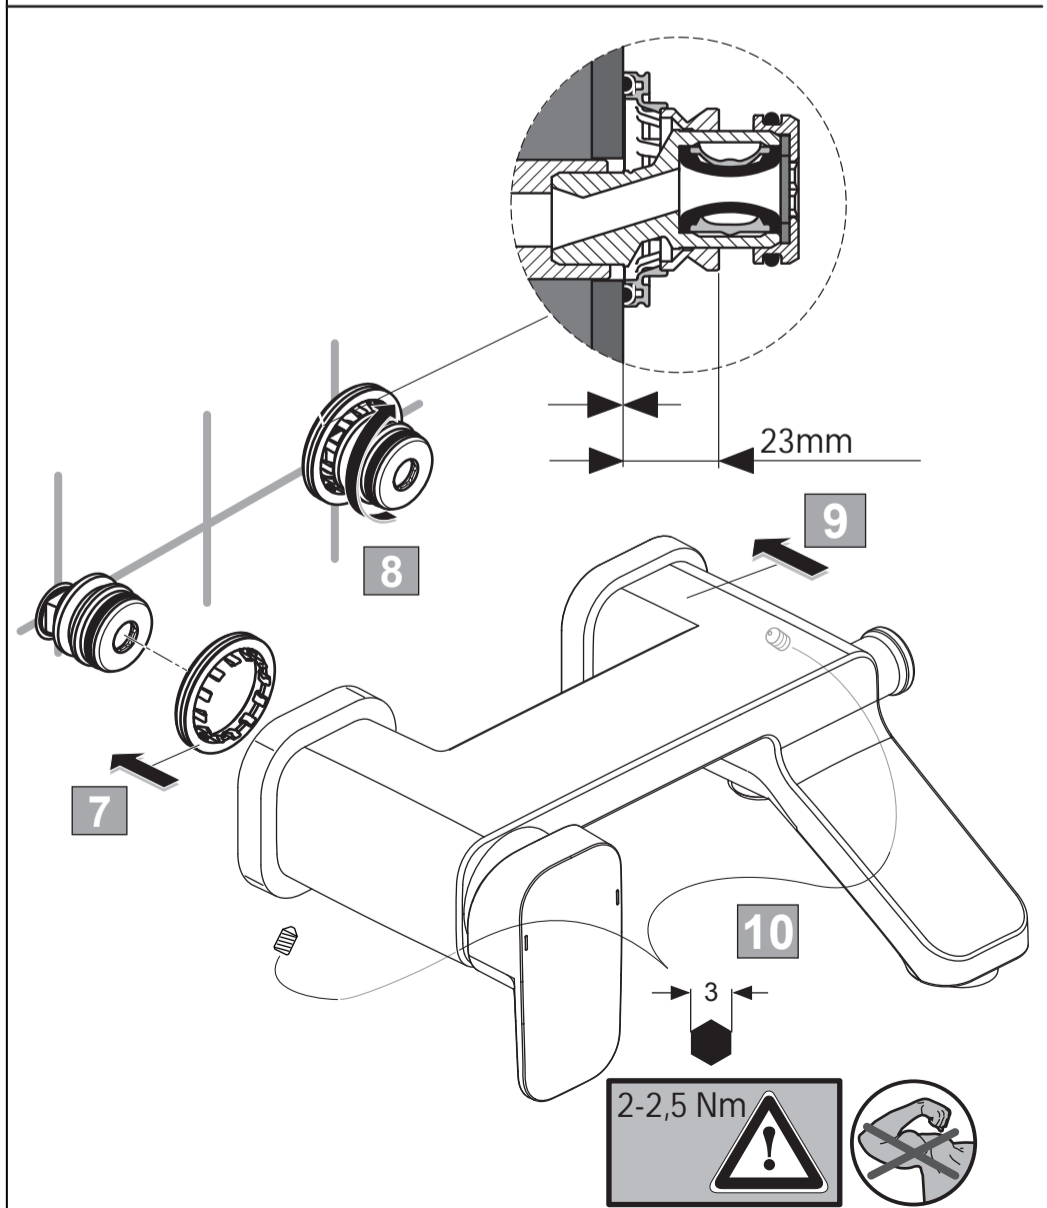

www.idealstandardinternational.com

	<b>P</b> bar		MAX. 10		5		<b>Q</b> (3 bar)
	<b>T</b> °C		MAX. 80		65		<b>l/min</b> 23/ A6625 22/ A6626