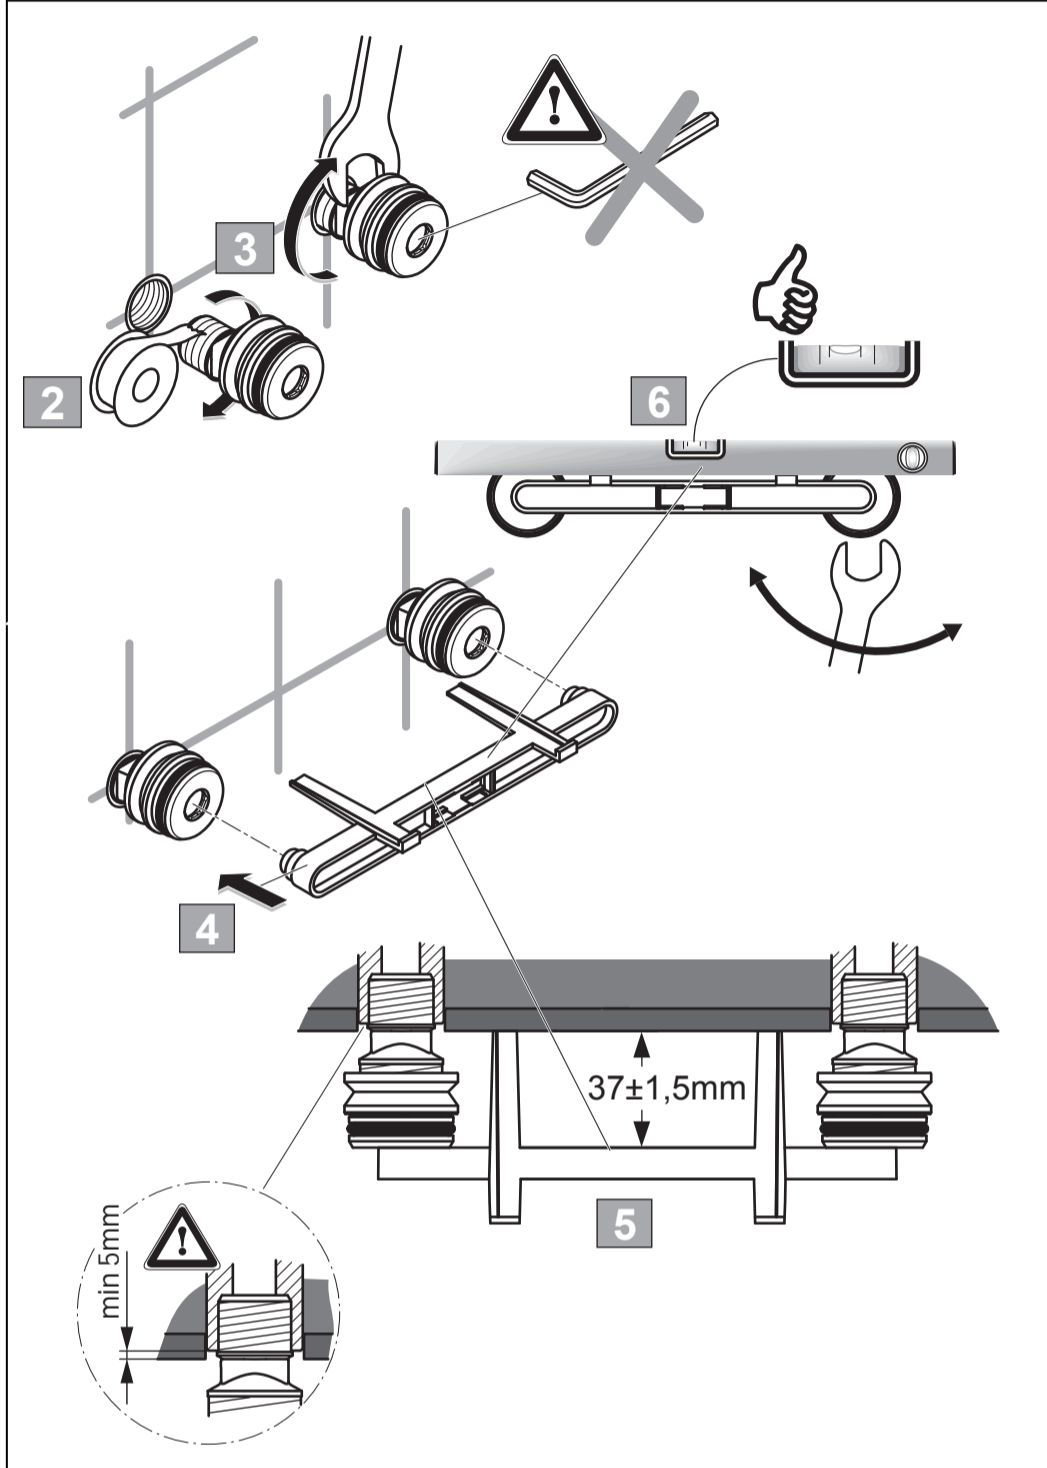

www.idealstandardinternational.com

	<b>P</b> bar		MAX. 10		5		<b>Q</b> (3 bar)
	<b>T</b> °C		MAX. 80		65		<b>l/min</b> 23/ A6625 22/ A6626