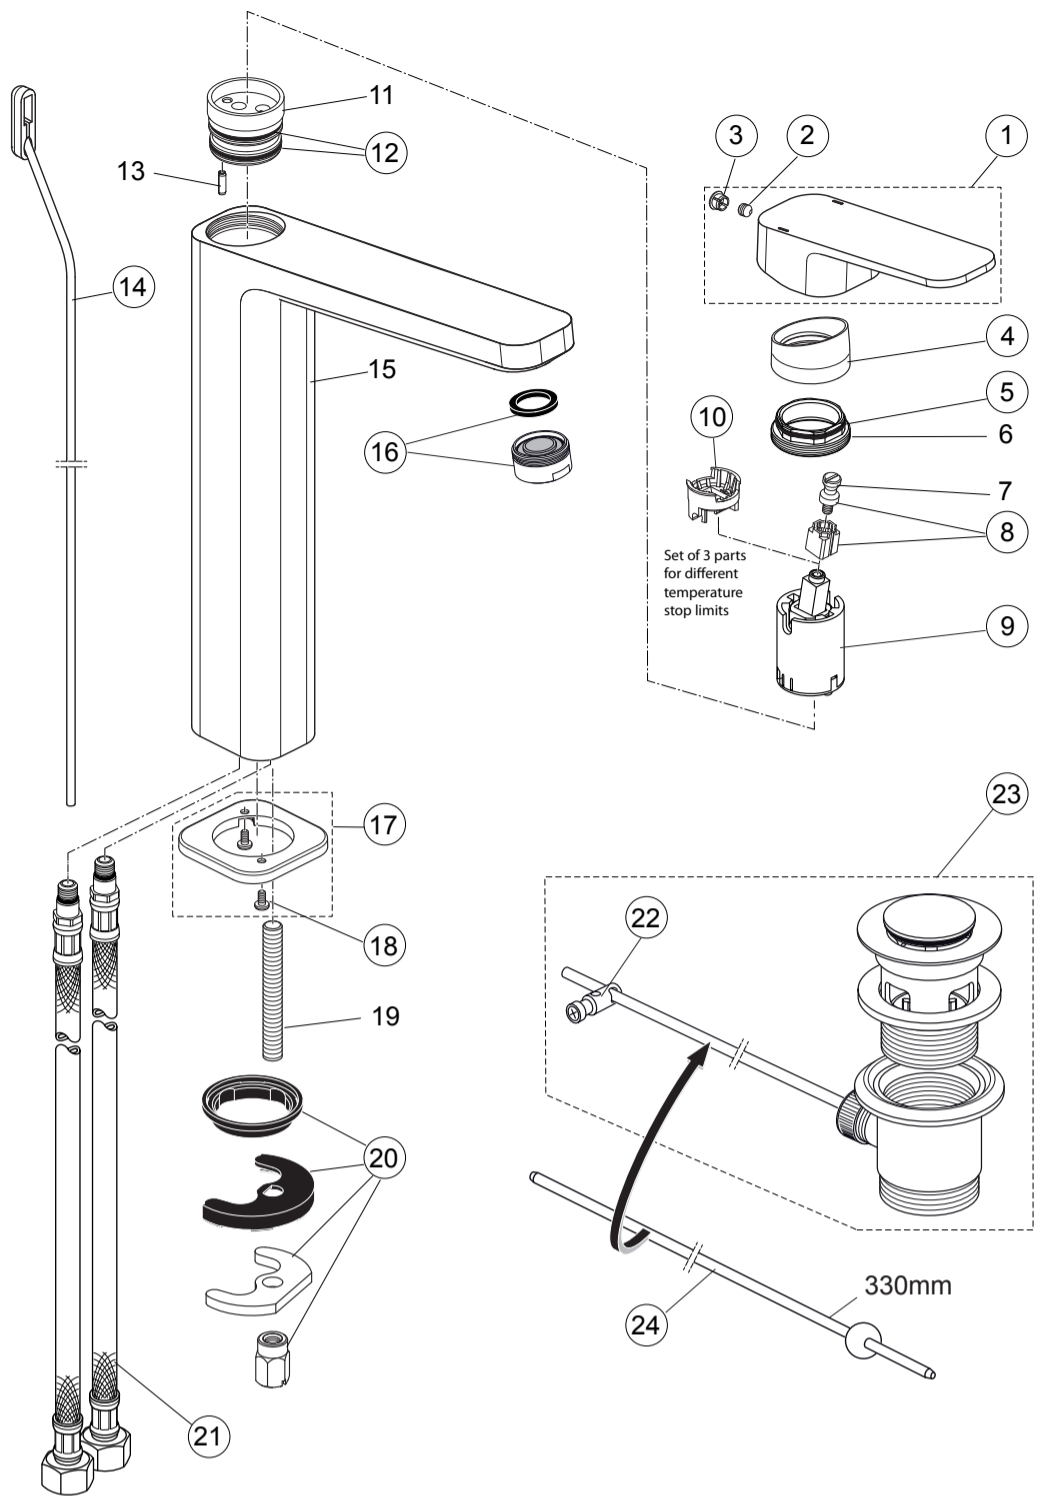

Pos.	Part No.
1	A 861 027 AA
2	A 860 603 NU
3	A 960 396 AA
4	A 860 891 AA
5	A 962 496 NU
8	A 860 892 NU
9	F 960 855 NU
10	B 961 088 NU
12	A 962 825 NU
14	A 960 654 AA
16	F 960 876 AA
17	A 860 893 AA
18	A 960 342 NU
20	A 964 520 NU
21	F 960 986 NU
22	A 961 172 NU
23	A 961 230 AA
24	A 960 200 AA

P	°C	°C	1		2		3	
			°C	°C	°C	°C	°C	°C
0,3 MPa 3 bar	50°C	13°C	50	44	39	35,5		
	65°C	13°C	65	54,5	48	43,5		
	75°C	13°C	75	64	55,5	50,5		

sottini

TURANO
 A 6618 .. A 6619 ..

0116 / A 868 124
 (+ A 866 385)
 Made in Germany