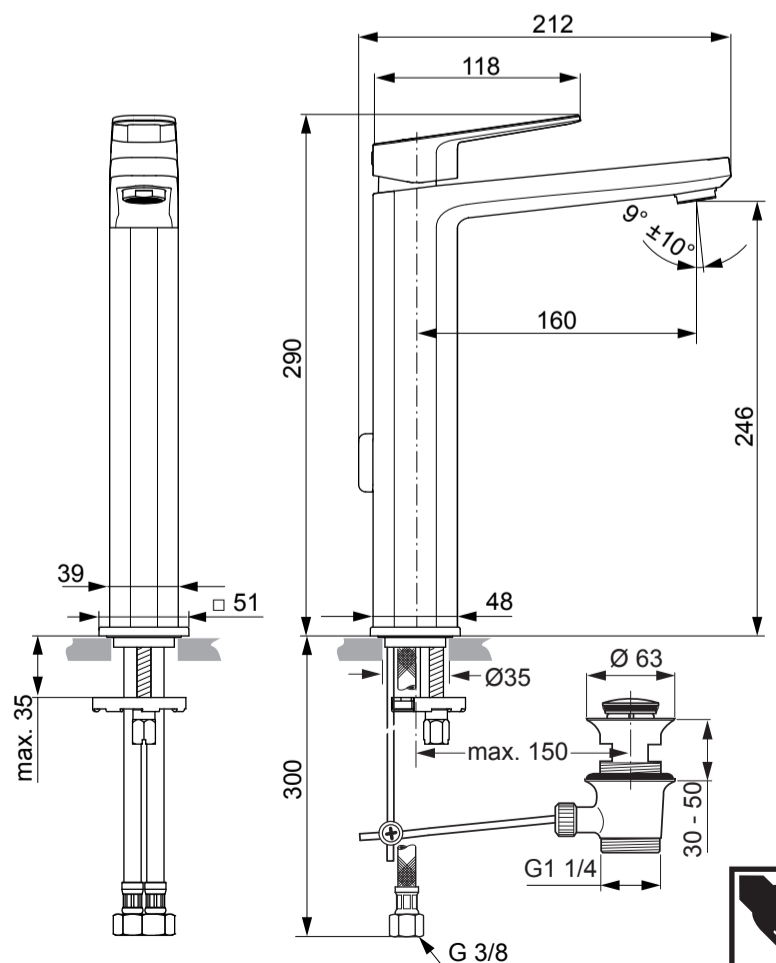

Spare Parts / Ersatzteile / Pièces de recharge / Pezzi di Ricambio / Piezas de requesto /
Parte de reposição / Reserveonderdelen / Reservdelar / Reservedeler / Varaosat /
Vraosat / Varahlutir / Ανταλλακτικά / Yedek Parçalar / Náhradní díly / Náhradné diely /
Nadomestni deli / Резервни части / Запчасти / Części Zapasowe / Piese de schimb
/ Rendelhető alkatrészek / Запасні частини / Резервни делови / Резервни делови /
Резервни делови / Atsarginių dalių / Tellitavad varuosad / Rezervju daļu

Pos.	Part No.
1	A 861 027 AA
2	A 860 603 NU
3	A 960 396 AA
4	A 860 891 AA
5	A 962 496 NU
8	A 860 892 NU
9	F 960 855 NU
10	B 961 088 NU
12	A 962 825 NU
14	A 960 654 AA
16	F 960 876 AA
17	A 860 893 AA
18	A 960 342 NU
20	A 964 520 NU
21	F 960 986 NU
22	A 961 172 NU
23	A 961 230 AA
24	A 960 200 AA

P	°C	°C	1		2		3	
			°C	°C	°C	°C	°C	°C
0,3 MPa 3 bar	50°C	13°C	50	44	39	35,5		
	65°C	13°C	65	54,5	48	43,5		
	75°C	13°C	75	64	55,5	50,5		

sottini

TURANO
A 6618 .. A 6619 ..

0116 / A 868 124
(+ A 866 385)
Made in Germany

A 6618 ..

Ideal Standard International NV
Corporate Village - Gent Building
Da Vincilaan 2
1935 Zaventem
Belgium

www.idealstandardinternational.com