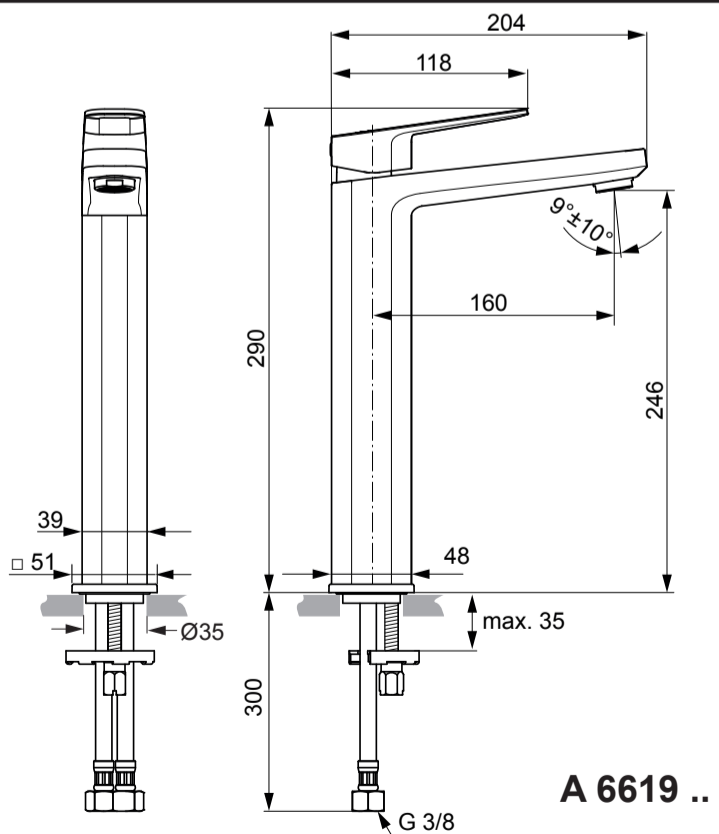

Pos.	Part No.
1	A 861 027 AA
2	A 860 603 NU
3	A 960 396 AA
4	A 860 891 AA
5	A 962 496 NU
8	A 860 892 NU
9	F 960 855 NU
10	B 961 088 NU
12	A 962 825 NU
14	A 960 654 AA
16	F 960 876 AA
17	A 860 893 AA
18	A 960 342 NU
20	A 964 520 NU
21	F 960 986 NU
22	A 961 172 NU
23	A 961 230 AA
24	A 960 200 AA

P	°C	°C	1		2		3	
			°C	°C	°C	°C	°C	°C
0,3 MPa 3 bar	50°C	13°C	50	44	39	35,5		
	65°C	13°C	65	54,5	48	43,5		
	75°C	13°C	75	64	55,5	50,5		

sottini

TURANO
 A 6618 .. A 6619 ..

0116 / A 868 124
 (+ A 866 385)
 Made in Germany