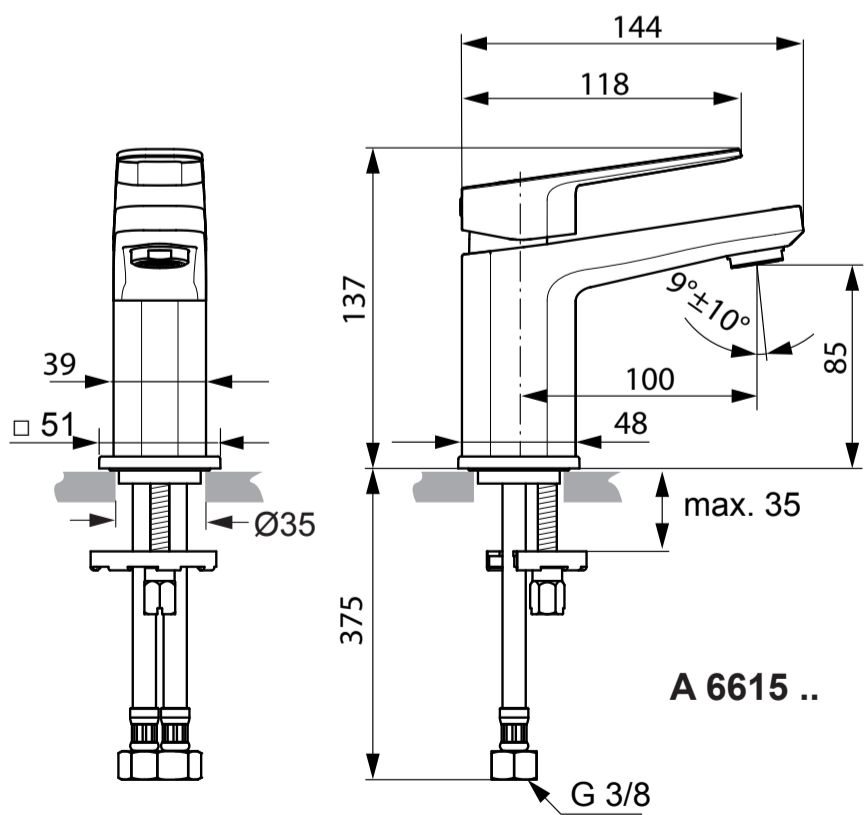

Pos.	Part No.
1	A 861 027 AA
2	A 860 603 NU
3	A 960 396 AA
4	A 860 891 AA
5	A 962 496 NU
8	A 860 892 NU
9	F 960 855 NU
10	B 961 088 NU
12	A 962 825 NU
14	A 960 654 AA
16	F 960 876 AA
17	A 860 893 AA
18	A 960 342 NU
20	A 964 520 NU
21	A 962 370 NU
22	A 961 172 NU
23	A 961 230 AA

P	°C	°C	1		2		3	
			°C	°C	°C	°C	°C	°C
0,3 MPa 3 bar	50°C	13°C	50	44	39	35,5		
	65°C	13°C	65	54,5	48	43,5		
	75°C	13°C	75	64	55,5	50,5		

sottini

TURANO
 A 6614 .. A 6615 ..

0116 / A 868 122
 (+ A 866 385)
 Made in Germany