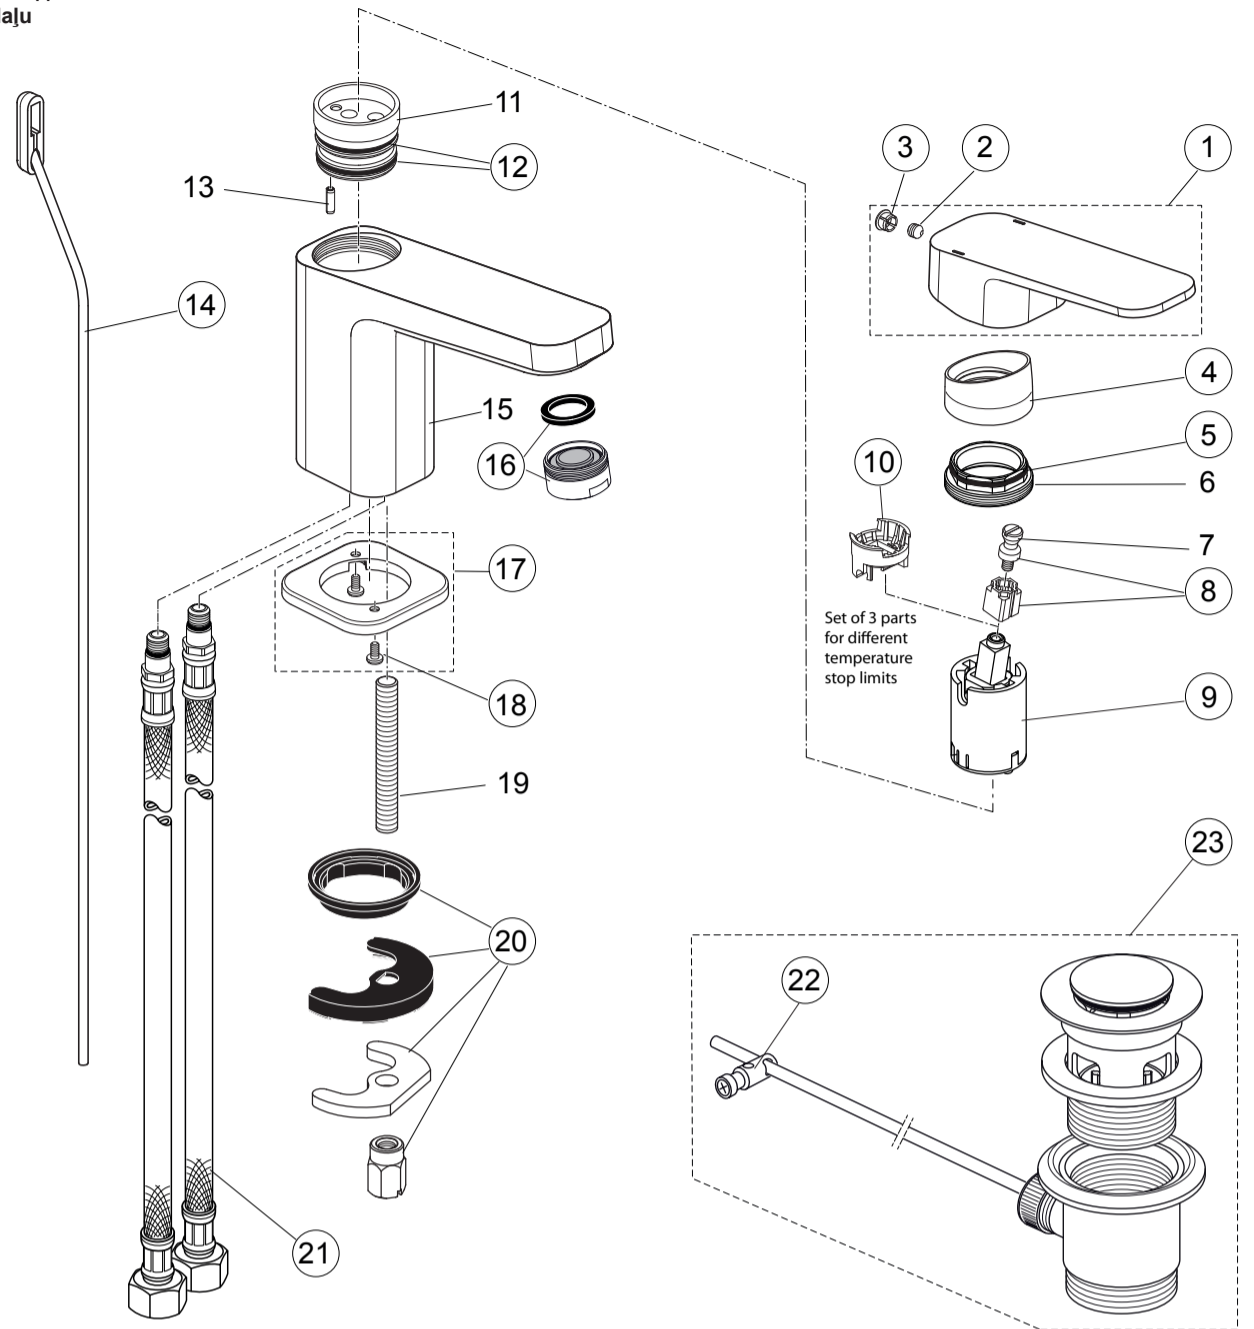

Pos.	Part No.
1	A 861 027 AA
2	A 860 603 NU
3	A 960 396 AA
4	A 860 891 AA
5	A 962 496 NU
8	A 860 892 NU
9	F 960 855 NU
10	B 961 088 NU
12	A 962 825 NU
14	A 960 654 AA
16	F 960 876 AA
17	A 860 893 AA
18	A 960 342 NU
20	A 964 520 NU
21	A 962 370 NU
22	A 961 172 NU
23	A 961 230 AA

P	°C	°C	1		2		3	
			°C	°C	°C	°C	°C	°C
0,3 MPa 3 bar	50°C	13°C	50	44	39	35,5		
	65°C	13°C	65	54,5	48	43,5		
	75°C	13°C	75	64	55,5	50,5		

sottini

TURANO
 A 6614 .. A 6615 ..

0116 / A 868 122
 (+ A 866 385)
 Made in Germany