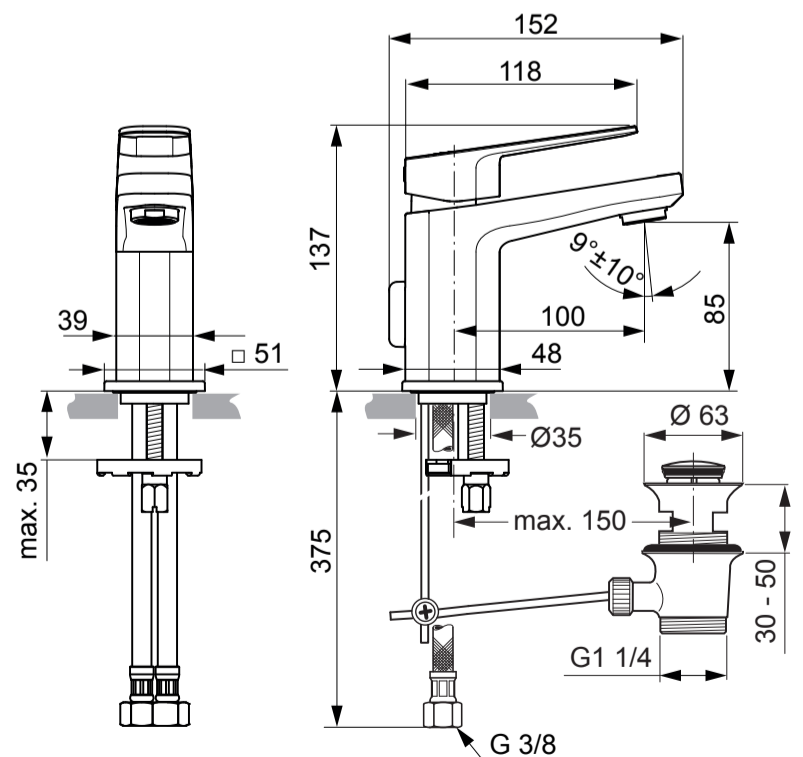

Pos.	Part No.
1	A 861 027 AA
2	A 860 603 NU
3	A 960 396 AA
4	A 860 891 AA
5	A 962 496 NU
8	A 860 892 NU
9	F 960 855 NU
10	B 961 088 NU
12	A 962 825 NU
14	A 960 654 AA
16	F 960 876 AA
17	A 860 893 AA
18	A 960 342 NU
20	A 964 520 NU
21	A 962 370 NU
22	A 961 172 NU
23	A 961 230 AA

P	°C	°C	1		2		3	
			°C	°C	°C	°C	°C	°C
0,3 MPa 3 bar	50°C	13°C	50	44	39	35,5		
	65°C	13°C	65	54,5	48	43,5		
	75°C	13°C	75	64	55,5	50,5		

sottini

TURANO
 A 6614 .. A 6615 ..

0116 / A 868 122
 (+ A 866 385)
 Made in Germany