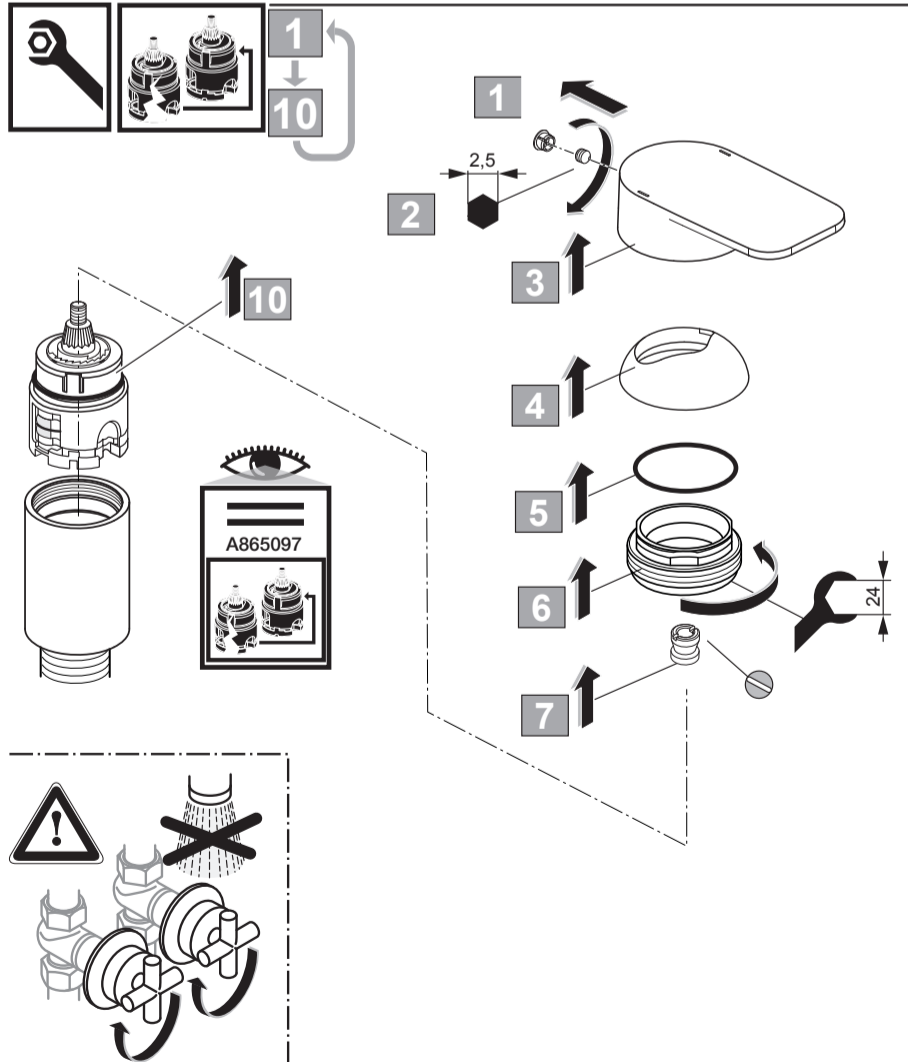

Spare Parts / Ersatzteile / Pièces de recharge / Pezzi di Ricambio / Piezas de requesto /
 Parte de reposição / Reserveonderdelen / Reservdelar / Reservedeler / Varaosat /
 Vraosat / Varahlutir / Ανταλλακτικά / Yedek Parçalar / Náhradní díly / Náhradné diely /
 Nadomestni deli / Резервни части / Запчасти / Części Zapasowe / Piese de schimb
 / Rendelhető alkatrészek / Запасні частини / Reservni delovi / Резервни делови /
 Резервни делови / Atsarginių dalių / Tellitavad varuosad / Rezervju daļu

Pos.	Part No.
1	A 861 032 AA
2	A 860 603 NU
3	A 960 396 AA
4	A 961 485 AA
5	A 860 818 NU
6	N 960 019 AA
7	A 963 372 NU
8	A 962 715 NU
9	A 860 621 NU
13	A 860 918 AA
14	H 960 294 NU
15	A 860 901 AA
16	A 861 033 AA
17	F 961 021 NU
18	A 963 026 NU
20	H 960 987 NU
23	A 963 287 AA
24	A 962 823 NU
25	H 960 185 NU
26	H 960 440 AA
27	H 960 657 NU
31	F 960 865 AA
32	B 961 093 NU
33	F 960 900 AA

	P	bar		MAX. 10		5		Q	(3 bar)
	T	°C		MAX. 80		65		l/min	8
						55			