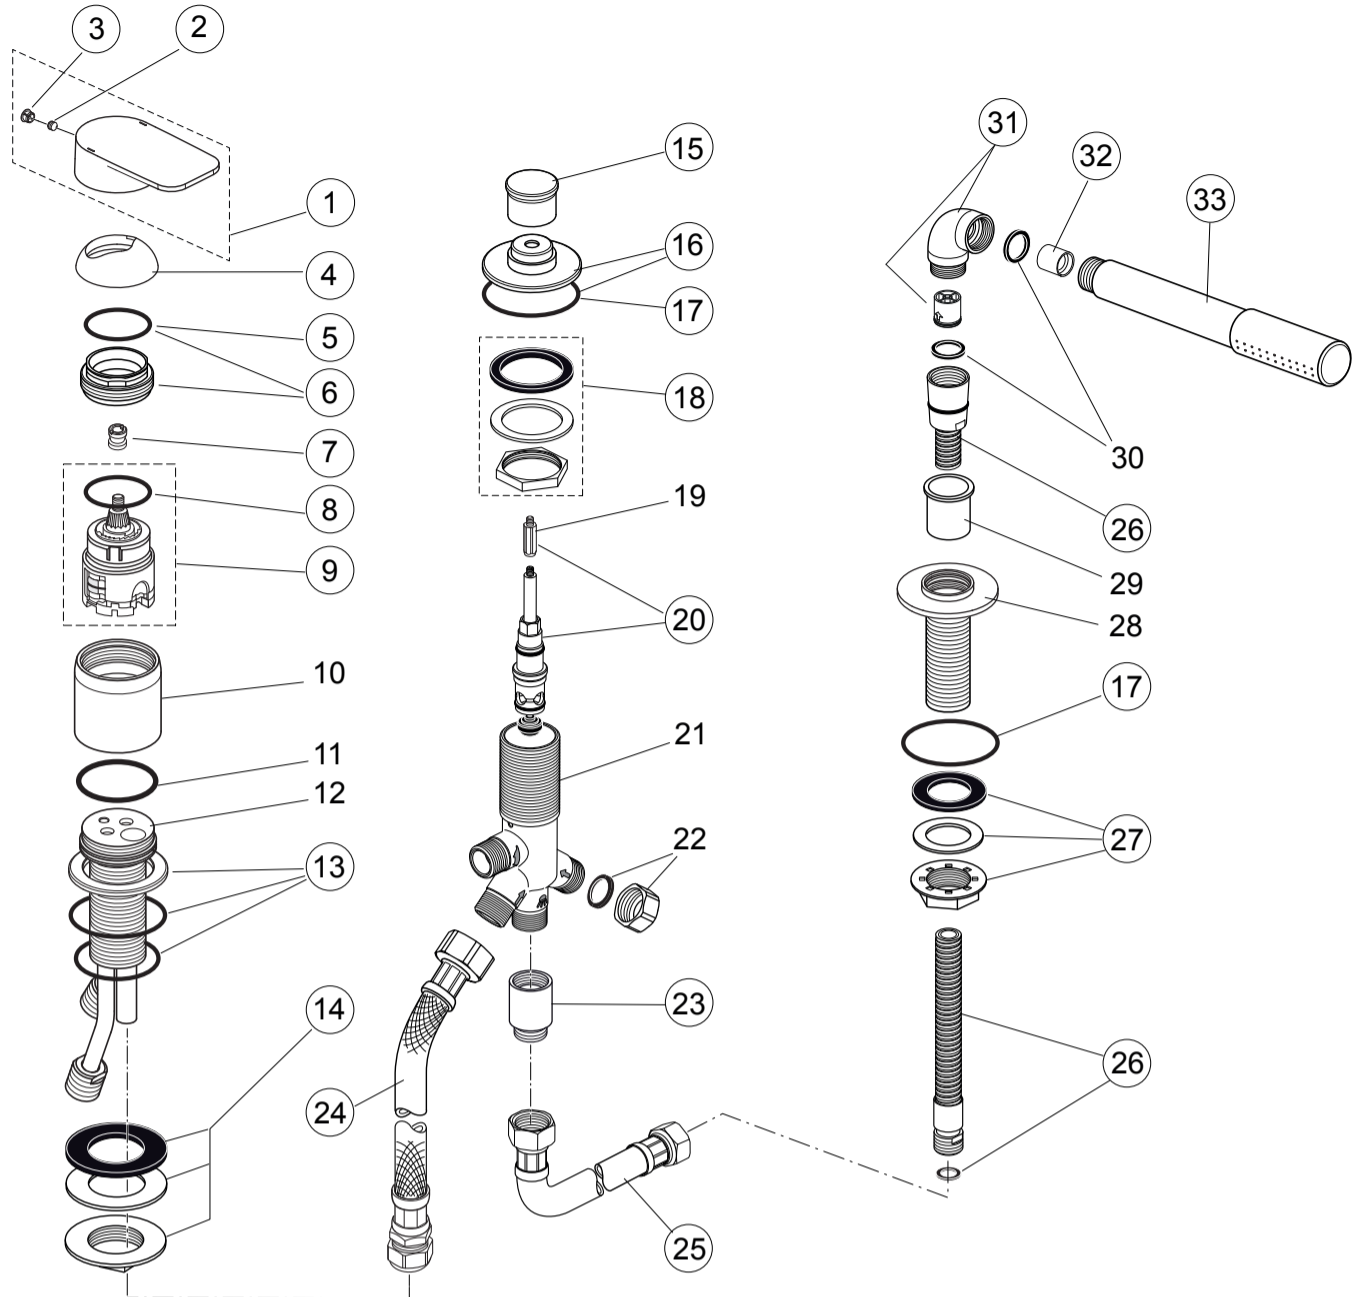

Pos.	Part No.
1	A 861 032 AA
2	A 860 603 NU
3	A 960 396 AA
4	A 961 485 AA
5	A 860 818 NU
6	N 960 019 AA
7	A 963 372 NU
8	A 962 715 NU
9	A 860 621 NU
13	A 860 918 AA
14	H 960 294 NU
15	A 860 901 AA
16	A 861 033 AA
17	F 961 021 NU
18	A 963 026 NU
20	H 960 987 NU
23	A 963 287 AA
24	A 962 823 NU
25	H 960 185 NU
26	H 960 440 AA
27	H 960 657 NU
31	F 960 865 AA
32	B 961 093 NU
33	F 960 900 AA

	P	bar		MAX. 10		5		Q	(3 bar)
	T	°C		MAX. 80		65		l/min	8
						55			