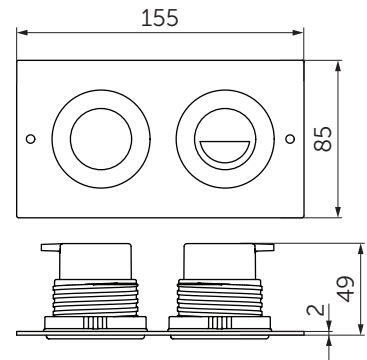

(dimensions in millimeters)

Ideal Standard International NV
 Corporate Village – Gent Building
 Da Vincilaan 2
 B1935 – Zaventem
 Belgium

BE +32 (0)2 325 66 33
 BG +359 675 30362
 DE +49 (0)228 521 580
 EG +202 26969700
 FR +33 (0)1 49 38 28 00
 GB 0870 129 6085
 GR +30 210 67 90 810
 HR +38591 22 99 304