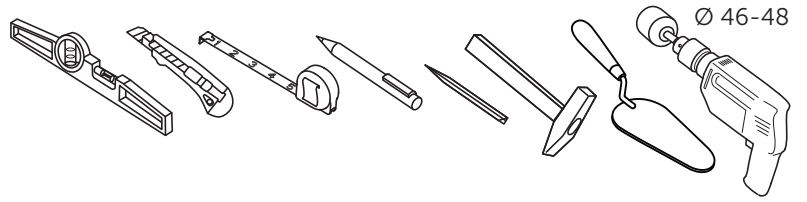

SEPTA PRO

P2

Installation - Installazione - Installation - Montage - Instalación - Montering - Монтаж
Montáž - Paigaldamine - Εγκατάσταση - Beszerelés - Montavimas - Montāža - Instalare
Инсталација - Montaž - Установка - Montaža - Montáž - Montaj - Інсталяція

(dimensions in millimeters)

Ideal Standard International NV
 Corporate Village – Gent Building
 Da Vincilaan 2
 B1935 – Zaventem
 Belgium

BE +32 (0)2 325 66 33
 BG +359 675 30362
 DE +49 (0)228 521 580
 EG +202 26969700
 FR +33 (0)1 49 38 28 00
 GB 0870 129 6085
 GR +30 210 67 90 810
 HR +38591 22 99 304