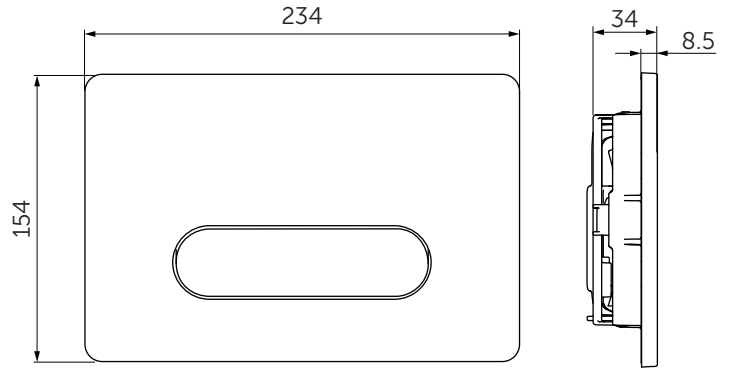

(dimensions in millimeters)

## WC FRAME / CISTERN 120

**1**

**FRONT**

**TOP**

**2**

x2 x2

**3**

4