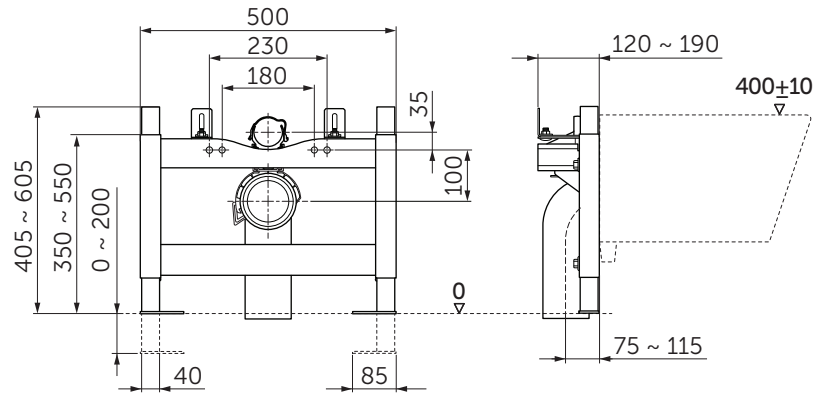

# PROSYS

WC Half Frame

Installation - Installazione - Installation - Montage - Instalación - Montering - Монтаж  
Montáž - Paigaldamine - Εγκατάσταση - Beszerelés - Montavimas - Montāža - Instalare  
Инсталација - Montaž - Установка - Montaža - Montáž - Montaj - Інсталяція

(dimensions in millimetres)

5

6

i

Ideal Standard International NV  
 Corporate Village – Gent Building  
 Da Vincilaan 2  
 B1935 – Zaventem  
 Belgium

**BE** +32 (0)2 325 66 33  
**BG** +359 675 30362  
**DE** +49 (0)228 521 580  
**EG** +202 26969700  
**FR** +33 (0)1 49 38 28 00  
**GB** 0870 129 6085  
**GR** +30 210 67 90 810  
**HR** +38591 22 99 304