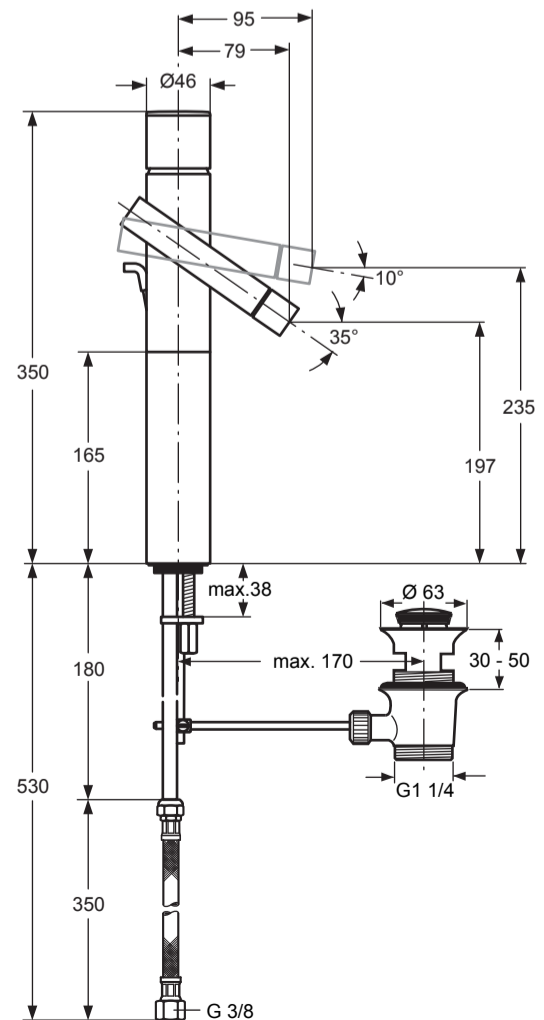

Position

- 1 = N 960 008 AA
- 2 = N 960 010 AA
- 3 = N 960 011 AA
- 4 = N 960 043 AA
- 5 = N 960 012 AA
- 6 = N 960 044 AA
- 7 = N 960 014 AA
- 8 = N 960 016 AA
- 9 = N 960 015 NU
- 10 = N 960 017 AA
- 11 = N 042 107 NU
- 12 = N 960 019 AA
- 13 = N 960 020 NU
- 14 = N 045 938 AA
- 15 = N 960 072 NU
- 16 = N 960 071 NU

ALFIERE
N 9798 ..

0509 / A 865 733
 (+ A 865 612)
 Made in Germany

Ideal Standard
 Roentgenstrasse 9
 54516 Wittlich
 Germany

| | | | | | | | | |
|--|----------|-----|--|---------|--|----|--|---------------------|
| | P | bar | | MAX. 10 | | 5 | | Q (3 bar) |
| | T | °C | | MAX. 80 | | 65 | | l/min |
| | | | | | | 40 | | 8,3 |