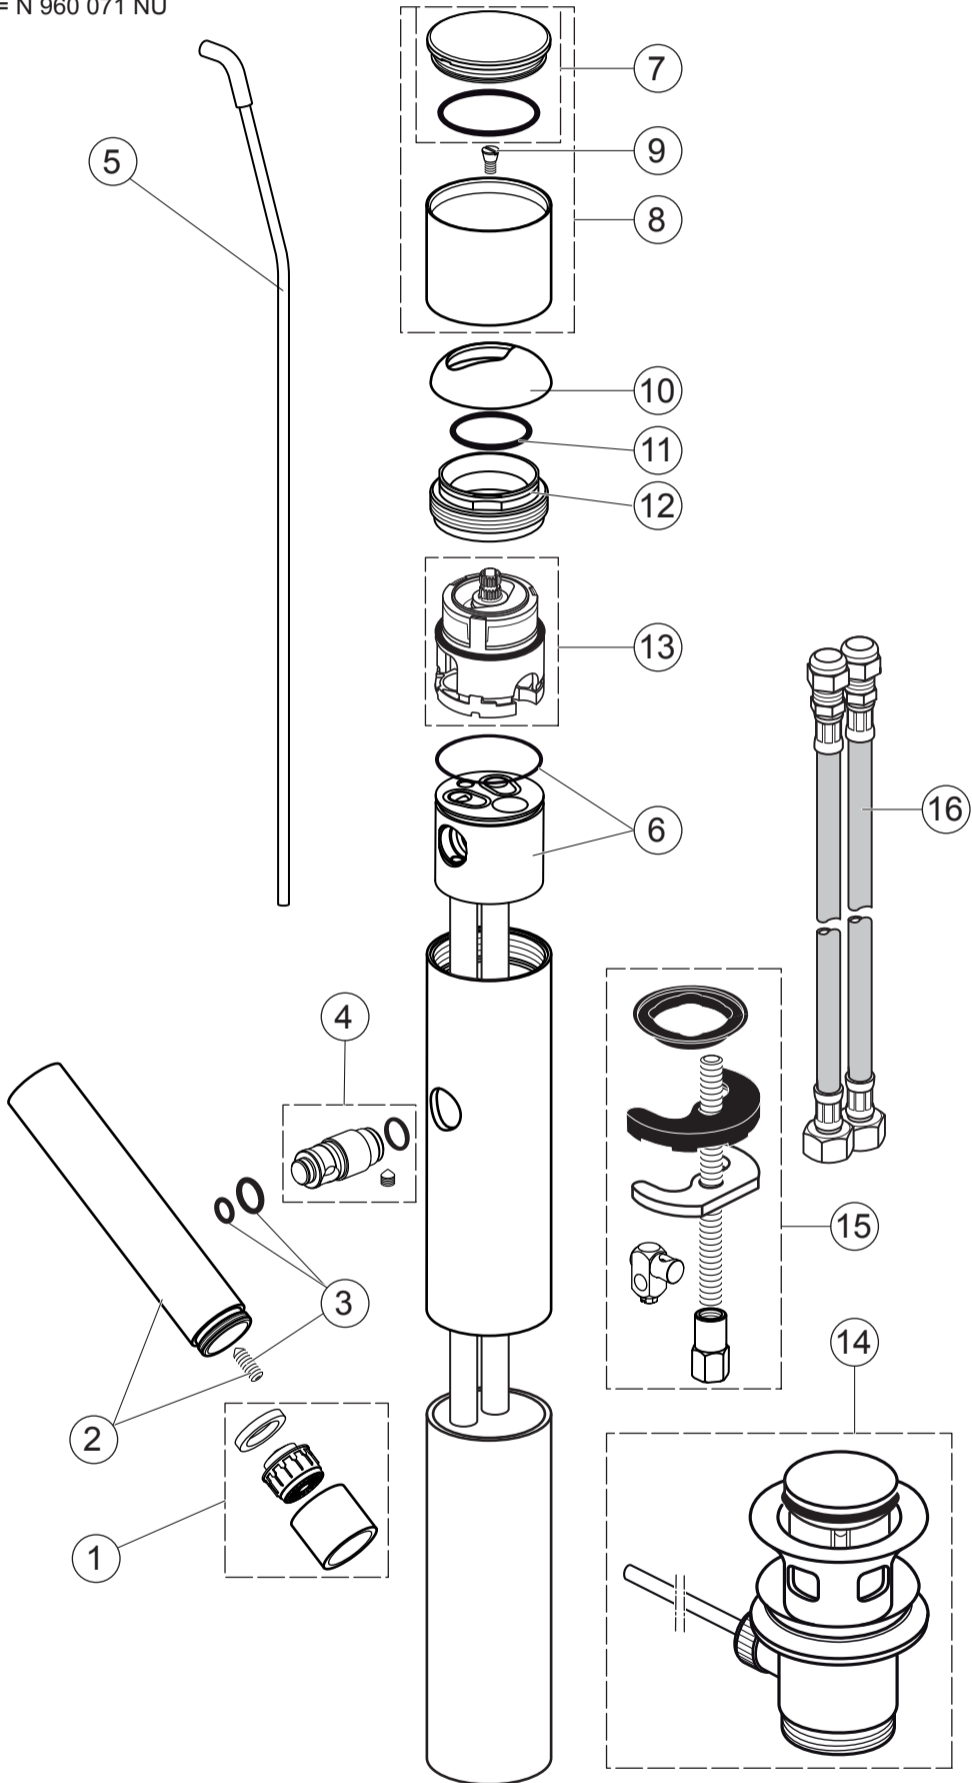

Position

- 1 = N 960 008 AA
- 2 = N 960 010 AA
- 3 = N 960 011 AA
- 4 = N 960 043 AA
- 5 = N 960 012 AA
- 6 = N 960 044 AA
- 7 = N 960 014 AA
- 8 = N 960 016 AA
- 9 = N 960 015 NU
- 10 = N 960 017 AA
- 11 = N 042 107 NU
- 12 = N 960 019 AA
- 13 = N 960 020 NU
- 14 = N 045 938 AA
- 15 = N 960 072 NU
- 16 = N 960 071 NU

ALFIERE
N 9798 ..

0509 / A 865 733
 (+ A 865 612)
 Made in Germany

Ideal Standard
 Roentgenstrasse 9
 54516 Wittlich
 Germany

| | | | | | | | | |
|--|----------|-----|--|---------|--|----|--|---------------------|
| | P | bar | | MAX. 10 | | 5 | | Q (3 bar) |
| | T | °C | | MAX. 80 | | 65 | | l/min |
| | | | | | | 40 | | 8,3 |