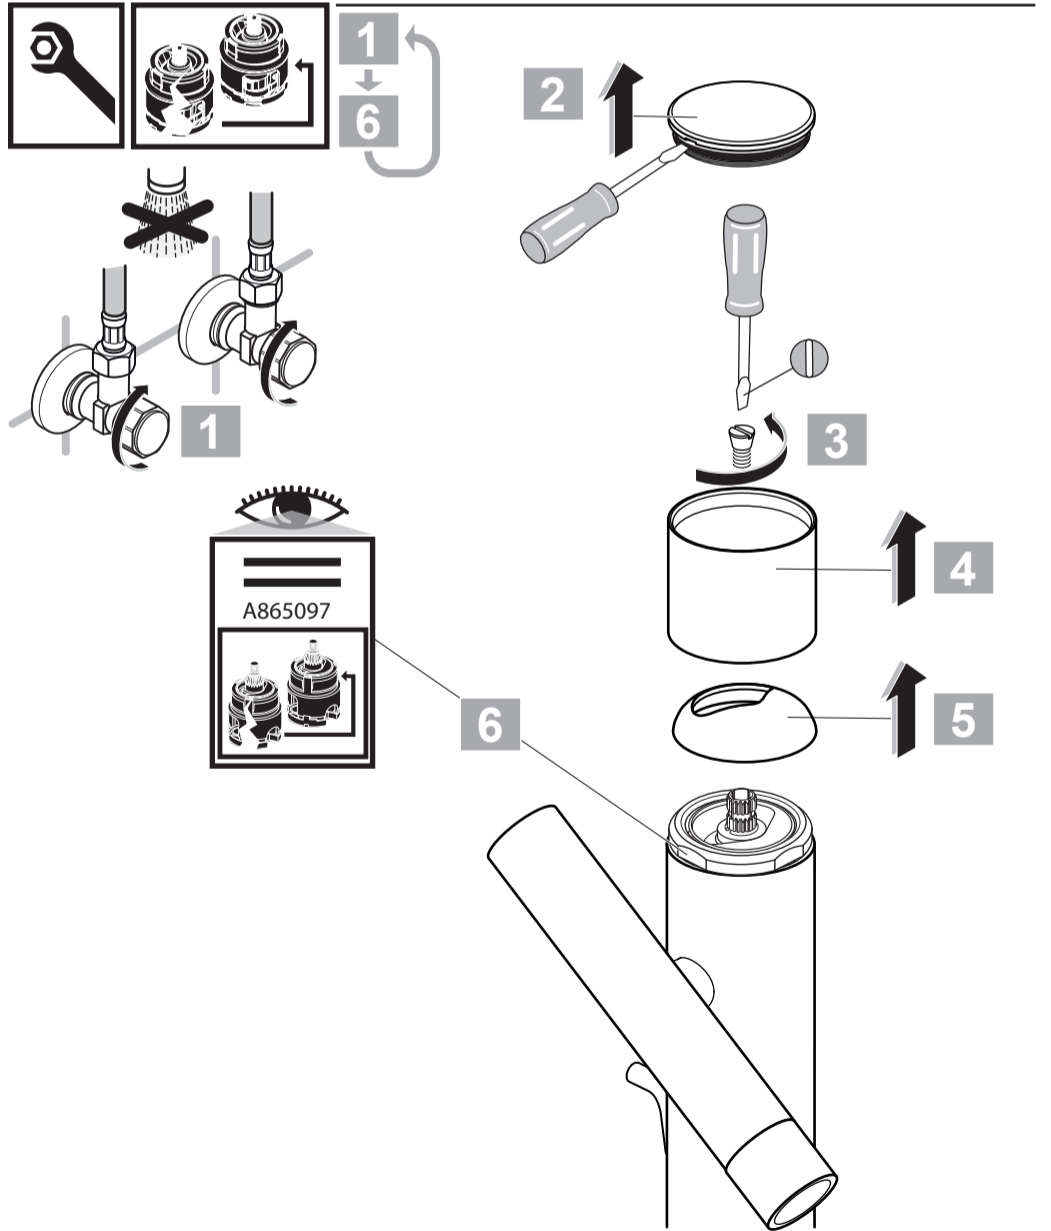

Position

- 1 = N 960 008 AA
- 2 = N 960 010 AA
- 3 = N 960 011 AA
- 4 = N 960 043 AA
- 5 = N 960 012 AA
- 6 = N 960 044 AA
- 7 = N 960 014 AA
- 8 = N 960 016 AA
- 9 = N 960 015 NU
- 10 = N 960 017 AA
- 11 = N 042 107 NU
- 12 = N 960 019 AA
- 13 = N 960 020 NU
- 14 = N 045 938 AA
- 15 = N 960 072 NU
- 16 = N 960 071 NU

ALFIERE
N 9798 ..

0509 / A 865 733
 (+ A 865 612)
 Made in Germany

Ideal Standard
 Roentgenstrasse 9
 54516 Wittlich
 Germany

| | | | | | | | | |
|--|----------|-----|--|---------|--|----|--|---------------------|
| | P | bar | | MAX. 10 | | 5 | | Q (3 bar) |
| | T | °C | | MAX. 80 | | 65 | | l/min |
| | | | | | | 40 | | 8,3 |