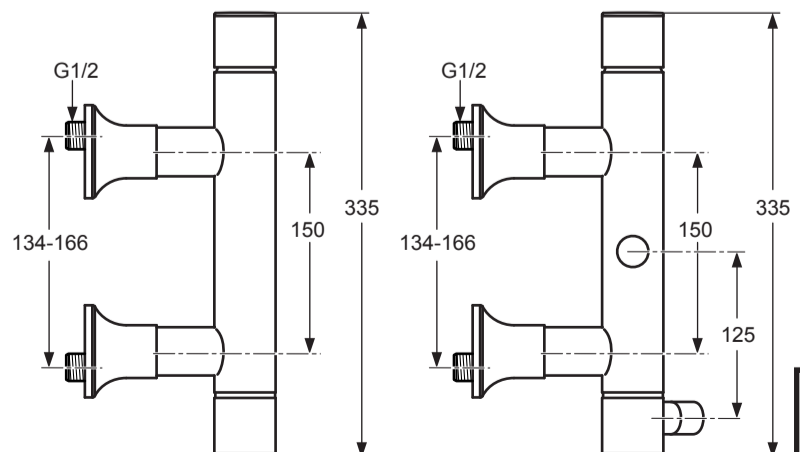

XX = AA, AD...

Position

- 1 = A 2395 XX
- 2 = N 9799 XX
- 3 = N 8307 XX
- 4 = N 960 014 XX
- 5 = N 960 015 NU
- 6 = N 960 016 XX
- 7 = N 960 017 XX
- 8 = N 042 107 NU
- 9 = N 960 019 XX
- 10 = N 960 020 NU
- 11 = N 042 977 NU
- 12 = N 960 021 XX
- 13 = N 960 022 NU
- 14 = N 960 023 XX
- 15 = N 960 026 NU
- 16 = N 960 024 XX
- 17 = N 960 025 NU
- 18 = N 960 027 XX
- 19 = N 043 544 XX
- 20 = N 043 538 NU
- 21 = N 043 539 NU
- 22 = N 040 004 NU
- 23 = N 960 028 XX
- 24 = N 045 939 NU

N 9812

ALFIERE

N 9787 .. N 9788 .. N 9812 ..

0909 / A 865 731
 (+ A 865 612)

Ideal Standard
 Roentgenstrasse 9
 54516 Wittlich
 Germany