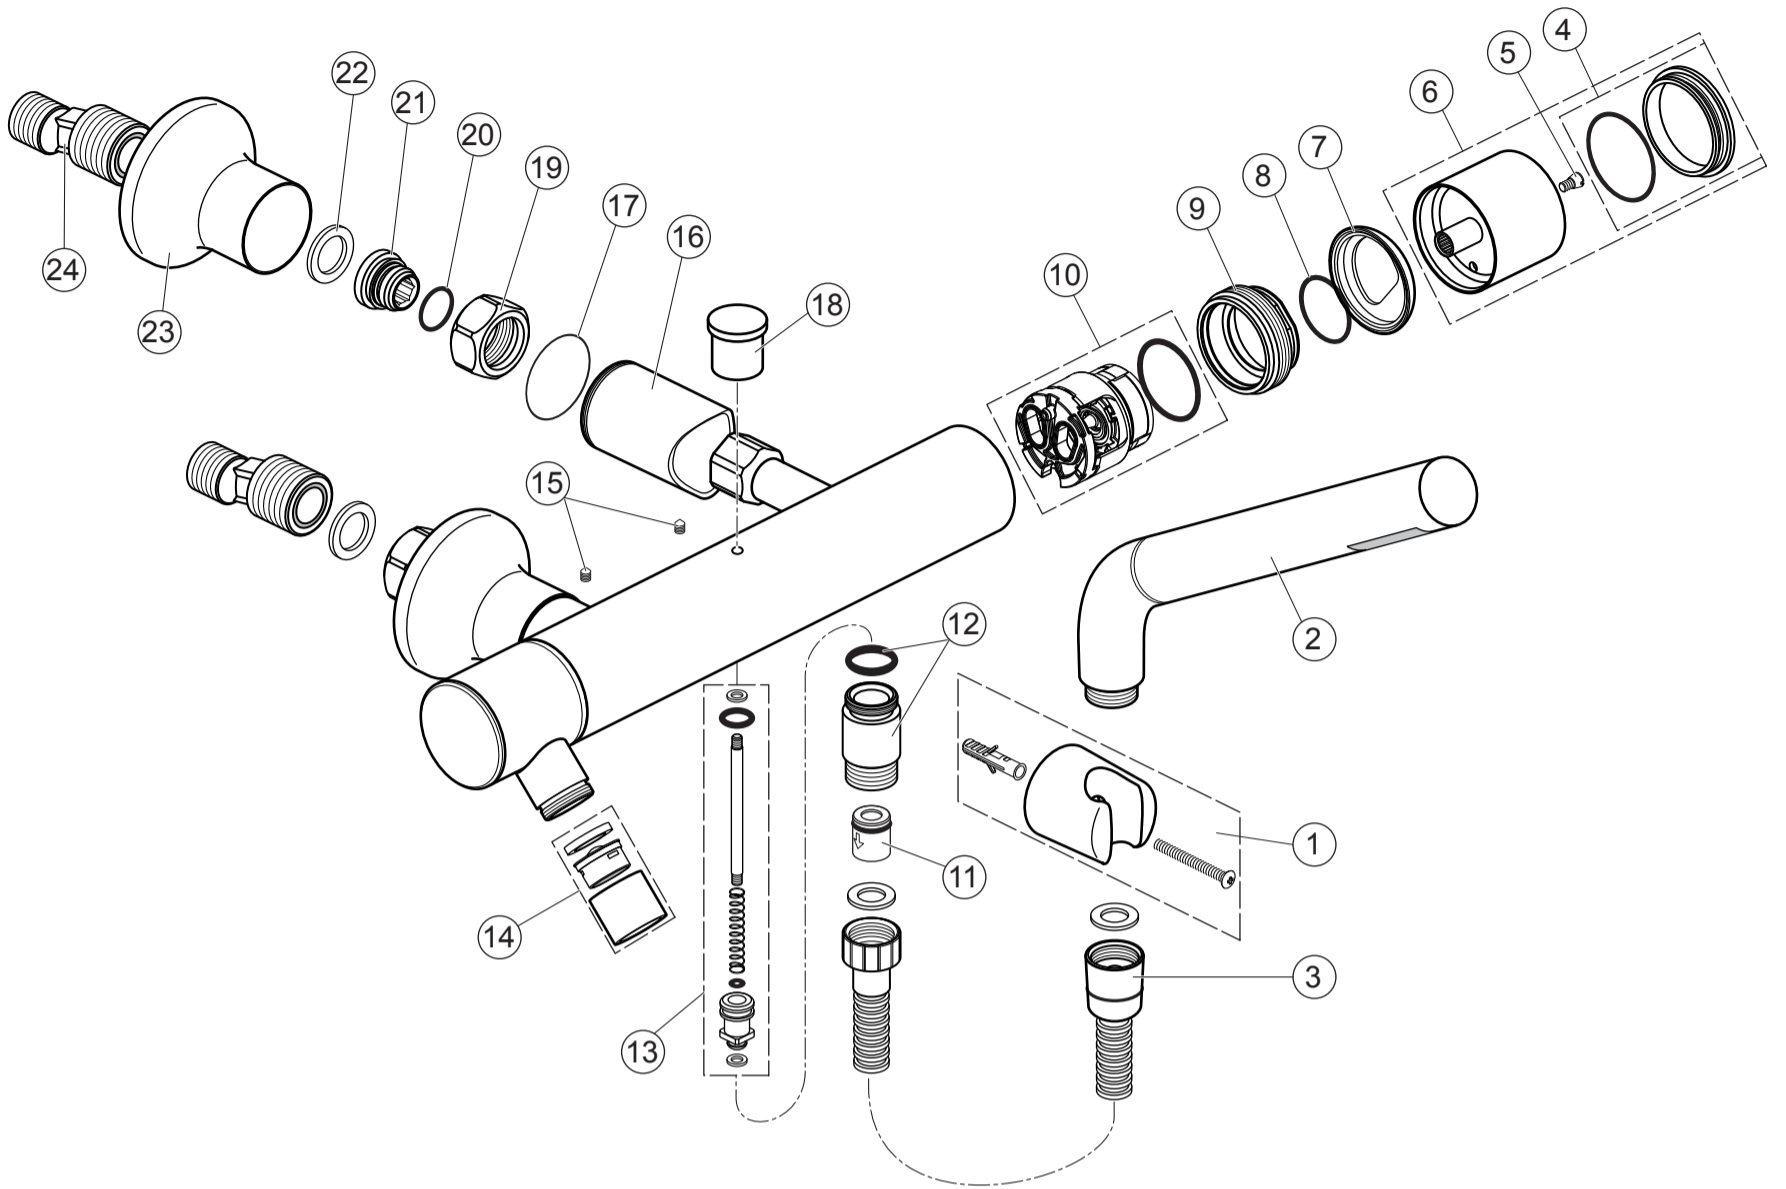

XX = AA, AD...

Position

- 1 = A 2395 XX
- 2 = N 9799 XX
- 3 = N 8307 XX
- 4 = N 960 014 XX
- 5 = N 960 015 NU
- 6 = N 960 016 XX
- 7 = N 960 017 XX
- 8 = N 042 107 NU
- 9 = N 960 019 XX
- 10 = N 960 020 NU
- 11 = N 042 977 NU
- 12 = N 960 021 XX
- 13 = N 960 022 NU
- 14 = N 960 023 XX
- 15 = N 960 026 NU
- 16 = N 960 024 XX
- 17 = N 960 025 NU
- 18 = N 960 027 XX
- 19 = N 043 544 XX
- 20 = N 043 538 NU
- 21 = N 043 539 NU
- 22 = N 040 004 NU
- 23 = N 960 028 XX
- 24 = N 045 939 NU

N 9812

ALFIERE

N 9787 .. N 9788 .. N 9812 ..

0909 / A 865 731
 (+ A 865 612)

Ideal Standard
 Roentgenstrasse 9
 54516 Wittlich
 Germany