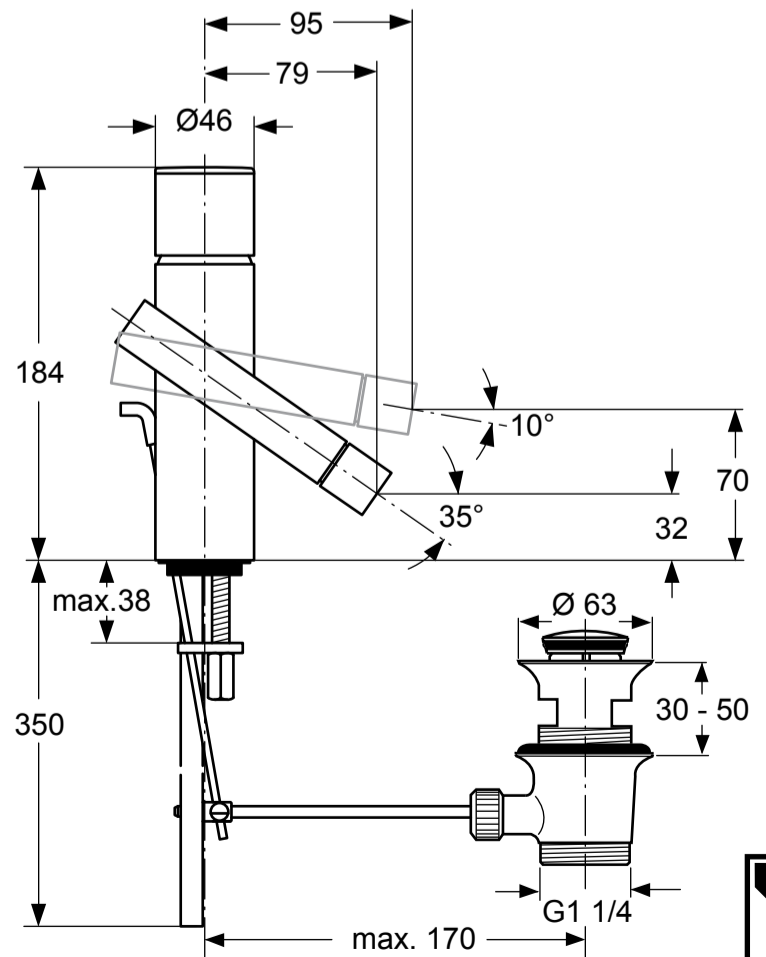

XX = AA, AD...

Position

- 1 = N 960 008 AA
- 2 = N 960 010 AA
- 3 = N 960 011 AA
- 4 = N 960 043 AA
- 5 = N 960 012 AA
- 6 = N 960 044 AA
- 7 = N 960 014 AA
- 8 = N 960 016 AA
- 9 = N 960 015 NU
- 10 = N 960 017 AA
- 11 = N 042 107 NU
- 12 = N 960 019 AA
- 13 = N 960 020 NU
- 14 = N 045 938 AA
- 15 = N 960 045 NU

ALFIERE
 N 9786 .. N 9816 ..

0509 / A 865 728
 (+ A 865 612)
 Made in Germany

Ideal Standard
 Roentgenstrasse 9
 54516 Wittlich
 Germany

	P	bar				Q (3 bar)
	T	°C				l/min 8,3