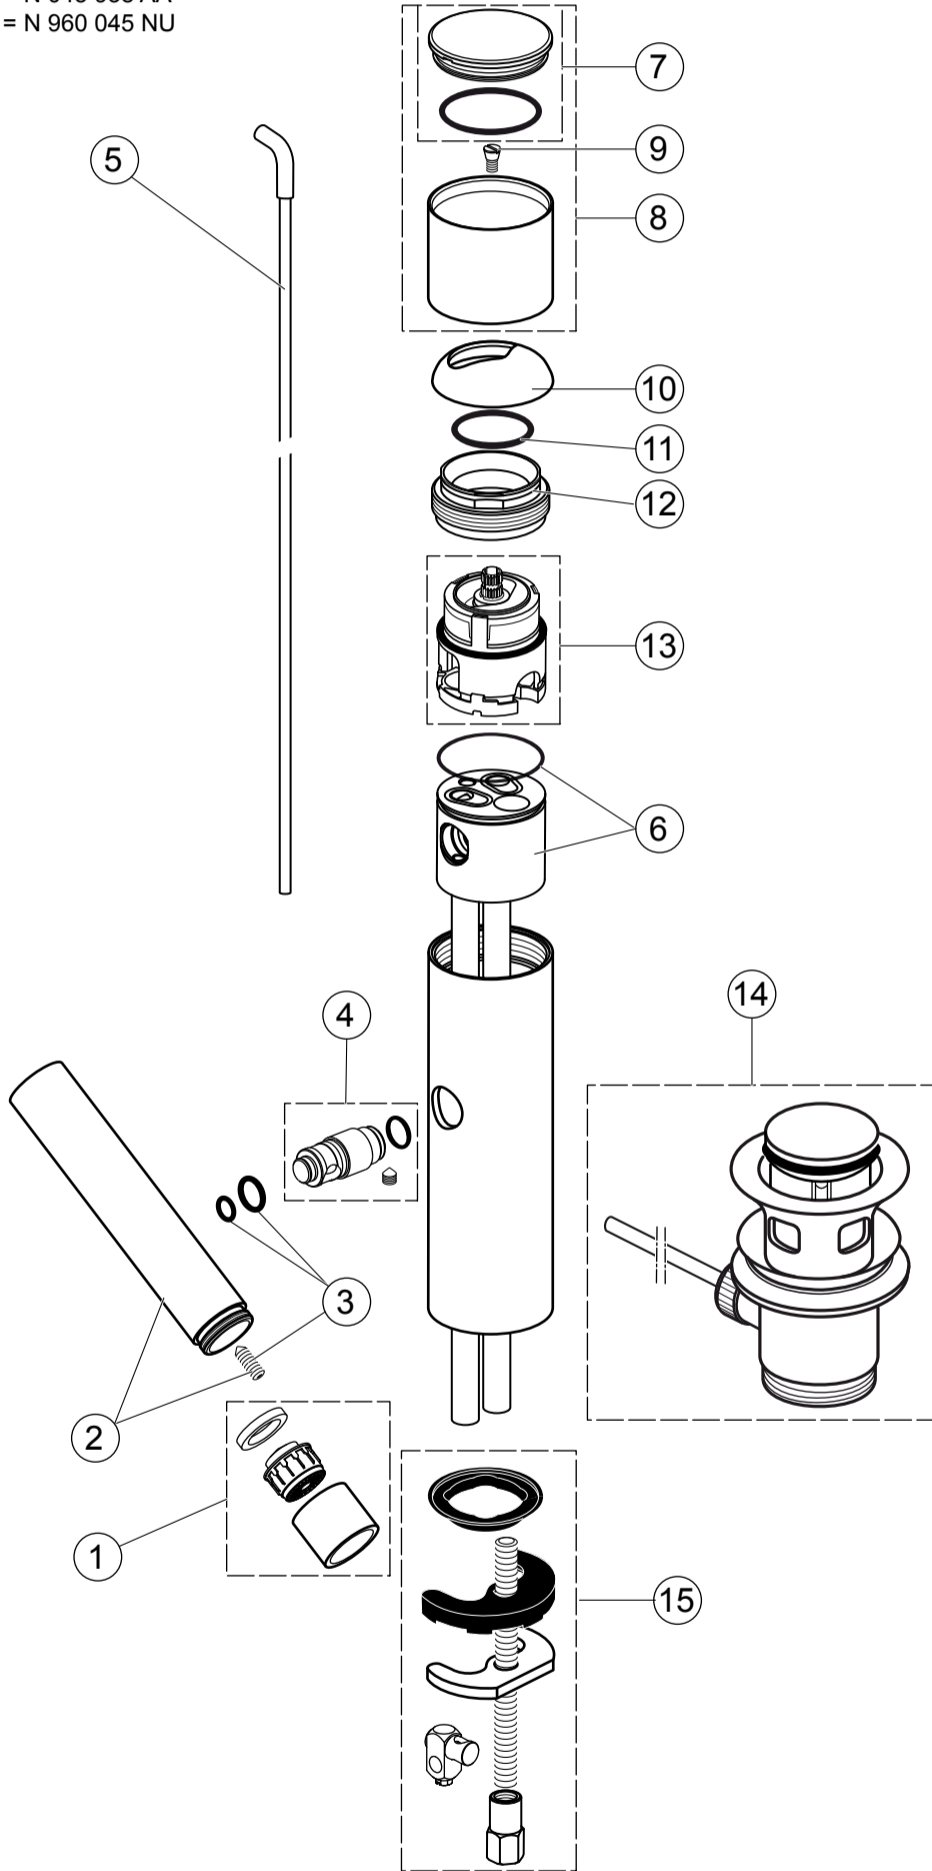

Spare Parts / Ersatzteile / Pièces de recharge / Pezzi di Ricambio / Piezas de requesto /
 Parte de reposição / Reserveonderdelen / Reservdelar / Reservedeler / Varaosat /
 Vraosat / Varahlutir / Ανταλλακτικά / Yedek Parçalar / Náhradní díly / Náhradné diely /
 Nadomestni deli / Резервни части / Zapчасті / Części Zapasowe / Piese de schimb
 / Rendelhető alkatrészek / Запасні частини / Reservni delovi / Резервни делови /
 Резервни делови / Atsarginių dalių / Tellitavad varuosad / Rezervju daļi

XX = AA, AD...

Position

- 1 = N 960 008 AA
- 2 = N 960 010 AA
- 3 = N 960 011 AA
- 4 = N 960 043 AA
- 5 = N 960 012 AA
- 6 = N 960 044 AA
- 7 = N 960 014 AA
- 8 = N 960 016 AA
- 9 = N 960 015 NU
- 10 = N 960 017 AA
- 11 = N 042 107 NU
- 12 = N 960 019 AA
- 13 = N 960 020 NU
- 14 = N 045 938 AA
- 15 = N 960 045 NU

ALFIERE
 N 9786 .. N 9816 ..

0509 / A 865 728
 (+ A 865 612)
 Made in Germany

Ideal Standard
 Roentgenstrasse 9
 54516 Wittlich
 Germany

	P	bar				Q (3 bar)
	T	°C				l/min 8,3