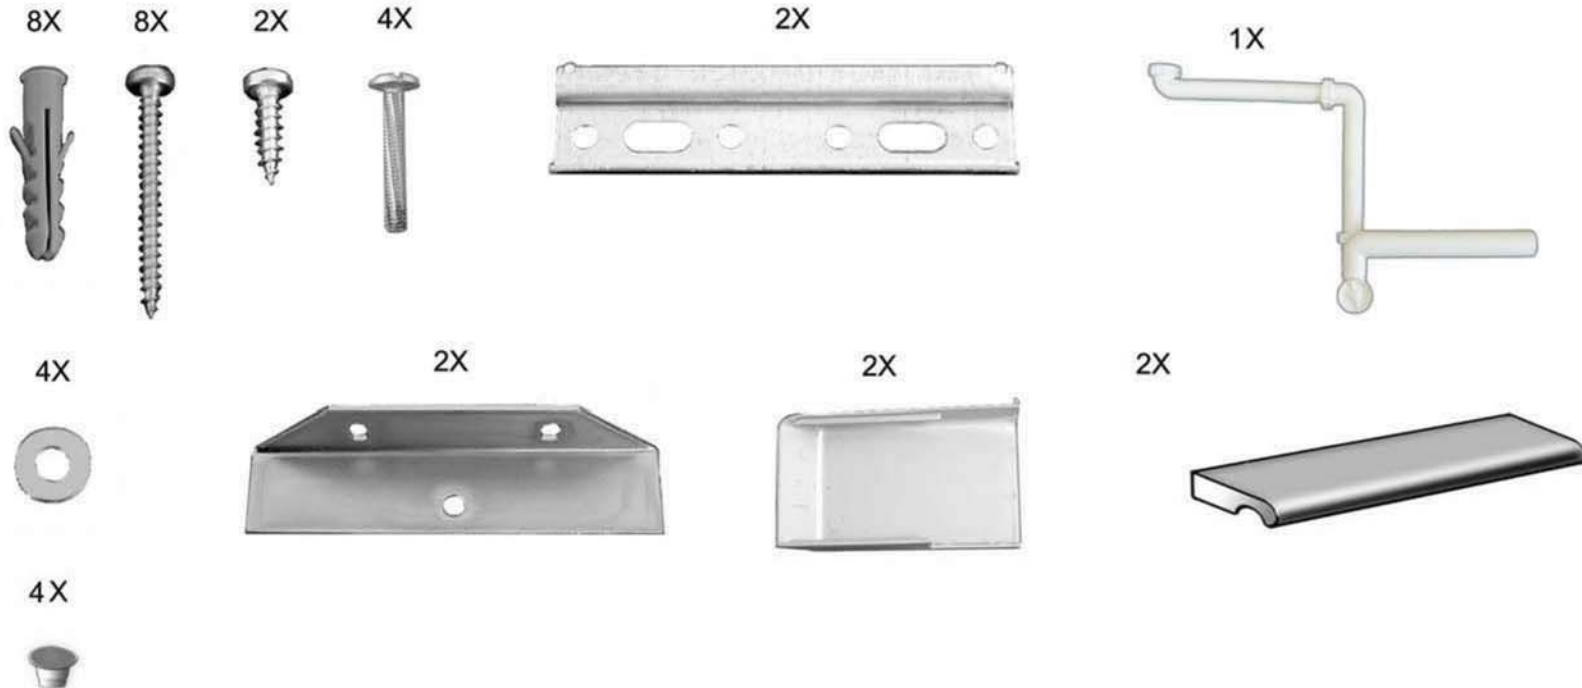

CM00125 P1-6

D

ACHTUNG! Das gelieferte Montagezubehör ist nicht für jede Art von Mauerwerk geeignet. Vor Montage bitte auf Eignung überprüfen.

GB

WARNING! The supplied mounting hardware is not suitable for all kinds of walls. Please make sure to use the correct mounting hardware for your wall. Seek for qualified advice in case of doubt.

I

ATTENZIONE! La ferramenta fornita non è adatta a tutti i tipi di muratura. In caso di incertezza prima di procedere all'installazione verificare con un montatore qualificato che il supporto sia adatto.

F

ATTENTION! Les fixations incluses sont adaptées à un support en béton. Pour tout autre support, utiliser des vis adaptées au matériau. En cas de doute, veuillez vérifier avec un installateur qualifié.