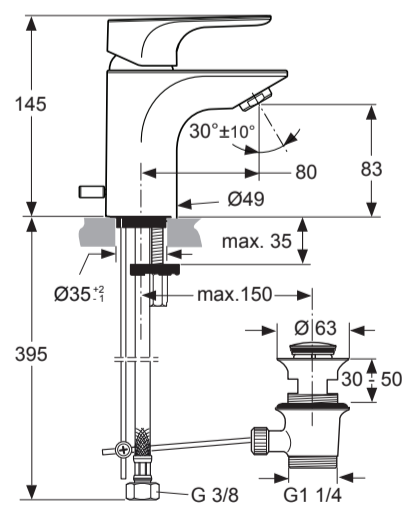

XX = AA, AD...

- |    |              |
|----|--------------|
| 1  | F 960 872 XX |
| 2  | A 860 603 NU |
| 3  | B 960 473 XX |
| 4  | A 963 372 NU |
| 5  | F 960 874 XX |
| 6  | A 961 667 NU |
| 8  | A 962 715 NU |
| 9  | A 962 716 NU |
| 11 | A 962 848 NU |
| 12 | A 963 495 NU |
| 15 | F 960 876 XX |
| 17 | B 960 432 NU |
| 18 | A 962 341 XX |
| 19 | A 962 370 NU |
| 20 | A 961 172 NU |
| 21 | A 961 230 XX |

## STRADA

A 5842 .. A 5843 ..

0512 / A 866 538  
 (+ A 865 612)  
 Made in Germany

A 5842 ..

A 5843 ..

Ideal Standard International BVBA  
 Chaussée de Wavre, 1789 - box 15  
 1160 Bruxelles  
 Belgium

www.idealstandardinternational.com