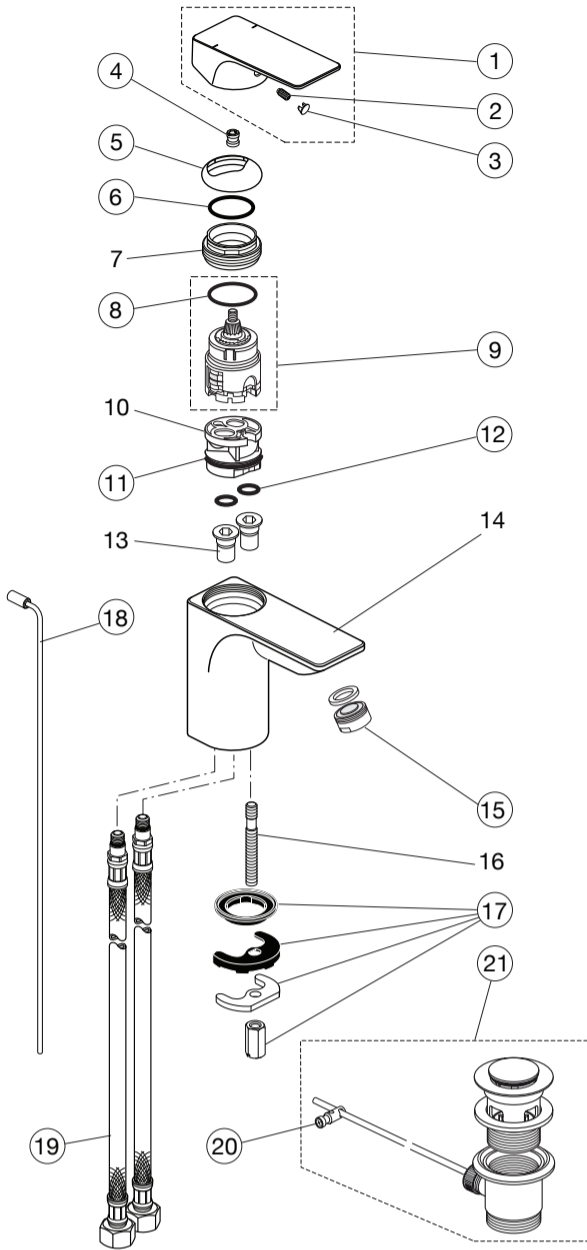

XX = AA, AD...

- |    |              |
|----|--------------|
| 1  | F 960 872 XX |
| 2  | A 860 603 NU |
| 3  | B 960 473 XX |
| 4  | A 963 372 NU |
| 5  | F 960 874 XX |
| 6  | A 961 667 NU |
| 8  | A 962 715 NU |
| 9  | A 962 716 NU |
| 11 | A 962 848 NU |
| 12 | A 963 495 NU |
| 15 | F 960 876 XX |
| 17 | B 960 432 NU |
| 18 | A 962 341 XX |
| 19 | A 962 370 NU |
| 20 | A 961 172 NU |
| 21 | A 961 230 XX |

## STRADA

A 5842 .. A 5843 ..

0512 / A 866 538  
 (+ A 865 612)  
 Made in Germany

A 5842 ..

A 5843 ..

Ideal Standard International BVBA  
 Chaussée de Wavre, 1789 - box 15  
 1160 Bruxelles  
 Belgium

www.idealstandardinternational.com

	<b>P</b>	bar		MAX. 10		5		<b>Q</b> (3 bar)
	<b>T</b>	°C		MAX. 80		65 55		<b>l/min</b> 5