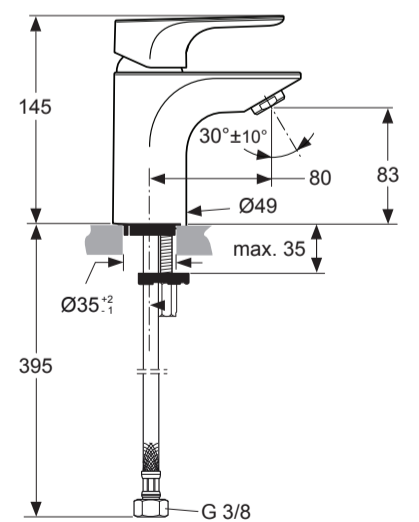

XX = AA, AD...

- |    |              |
|----|--------------|
| 1  | F 960 872 XX |
| 2  | A 860 603 NU |
| 3  | B 960 473 XX |
| 4  | A 963 372 NU |
| 5  | F 960 874 XX |
| 6  | A 961 667 NU |
| 8  | A 962 715 NU |
| 9  | A 962 716 NU |
| 11 | A 962 848 NU |
| 12 | A 963 495 NU |
| 15 | F 960 876 XX |
| 17 | B 960 432 NU |
| 18 | A 962 341 XX |
| 19 | A 962 370 NU |
| 20 | A 961 172 NU |
| 21 | A 961 230 XX |

## STRADA

A 5842 .. A 5843 ..

0512 / A 866 538  
 (+ A 865 612)  
 Made in Germany

A 5842 ..

A 5843 ..

Ideal Standard International BVBA  
 Chaussée de Wavre, 1789 - box 15  
 1160 Bruxelles  
 Belgium

www.idealstandardinternational.com