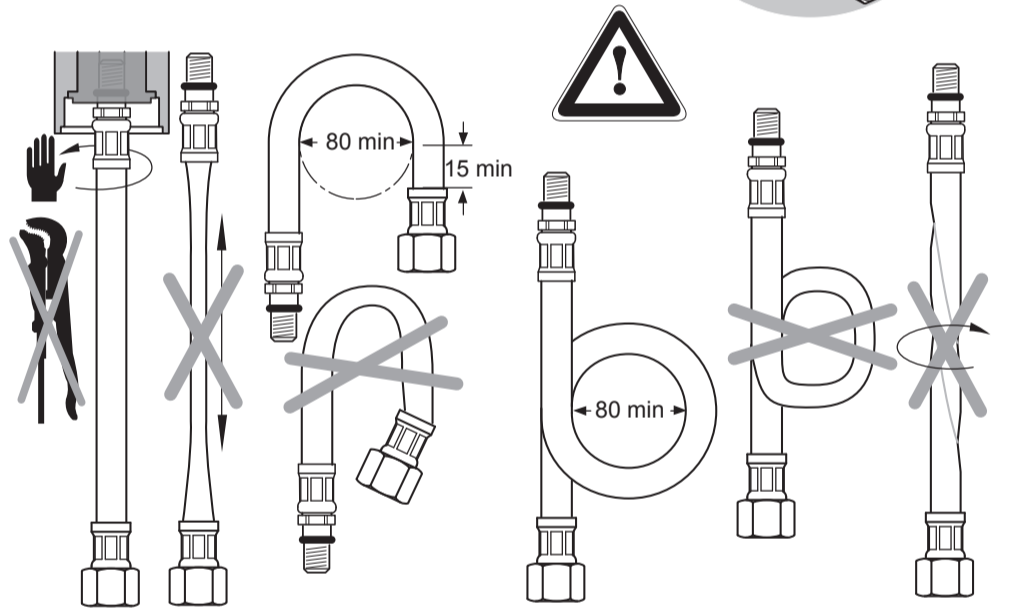

## STRADA

A 5842 .. A 5843 ..

0512 / A 866 538  
 (+ A 865 612)  
 Made in Germany

A 5842 ..

A 5843 ..

Ideal Standard International BVBA  
 Chaussée de Wavre, 1789 - box 15  
 1160 Bruxelles  
 Belgium

www.idealstandardinternational.com