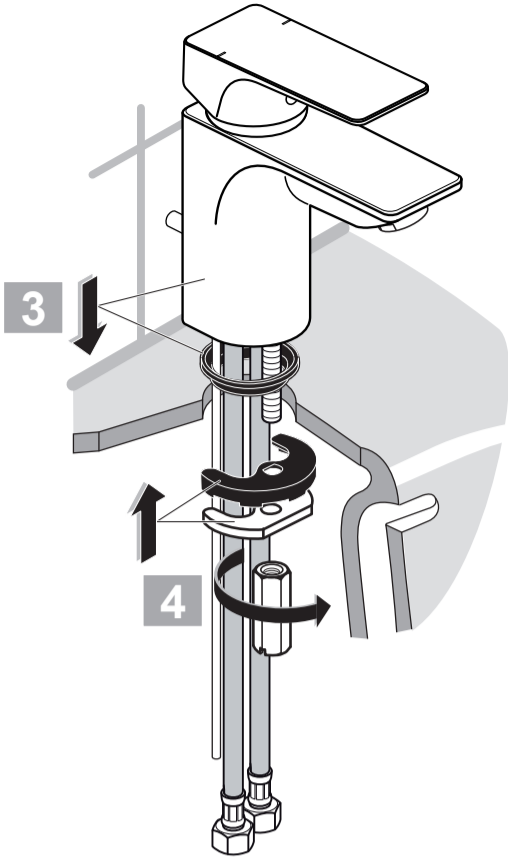

## STRADA

A 5842 .. A 5843 ..

0512 / A 866 538  
 (+ A 865 612)  
 Made in Germany

A 5842 ..

A 5843 ..

Ideal Standard International BVBA  
 Chaussée de Wavre, 1789 - box 15  
 1160 Bruxelles  
 Belgium

www.idealstandardinternational.com