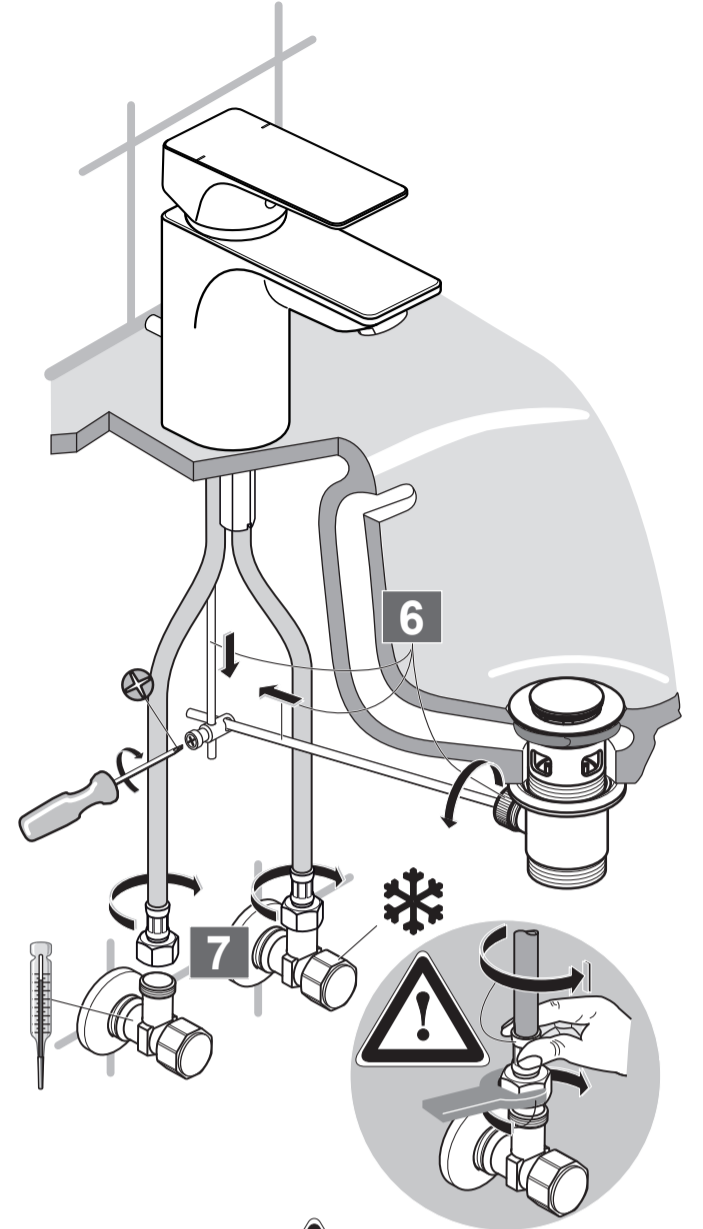

## STRADA

A 5842 .. A 5843 ..

0512 / A 866 538  
 (+ A 865 612)  
 Made in Germany

A 5842 ..

A 5843 ..

Ideal Standard International BVBA  
 Chaussée de Wavre, 1789 - box 15  
 1160 Bruxelles  
 Belgium

www.idealstandardinternational.com