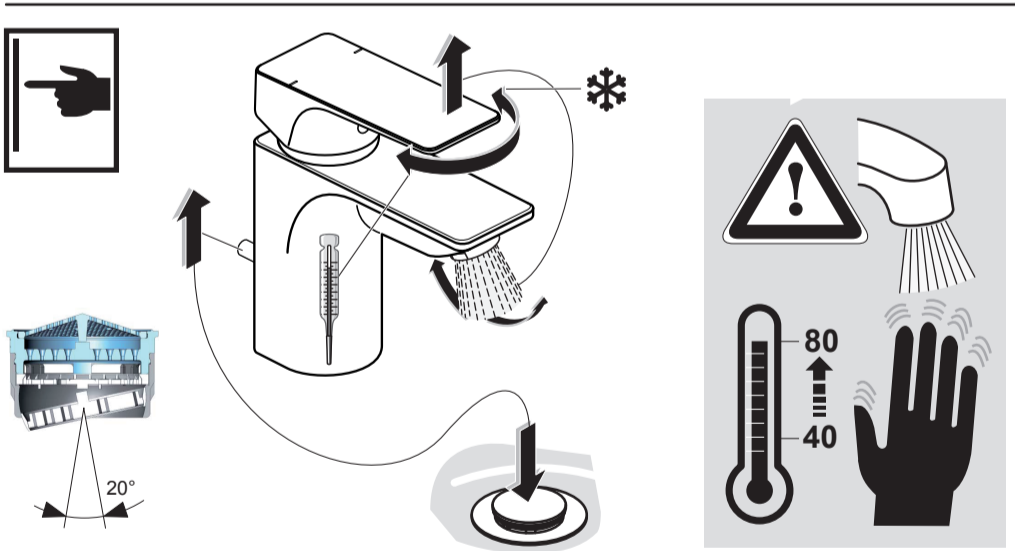

## STRADA

A 5842 .. A 5843 ..

0512 / A 866 538  
 (+ A 865 612)  
 Made in Germany

A 5842 ..

A 5843 ..

Ideal Standard International BVBA  
 Chaussée de Wavre, 1789 - box 15  
 1160 Bruxelles  
 Belgium

www.idealstandardinternational.com