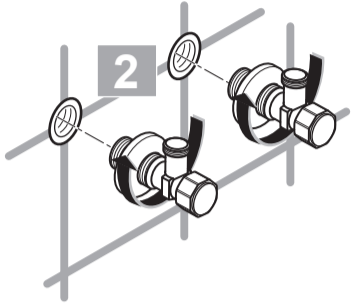

## STRADA

A 5842 .. A 5843 ..

0512 / A 866 538  
 (+ A 865 612)  
 Made in Germany

A 5842 ..

A 5843 ..

Ideal Standard International BVBA  
 Chaussée de Wavre, 1789 - box 15  
 1160 Bruxelles  
 Belgium

www.idealstandardinternational.com