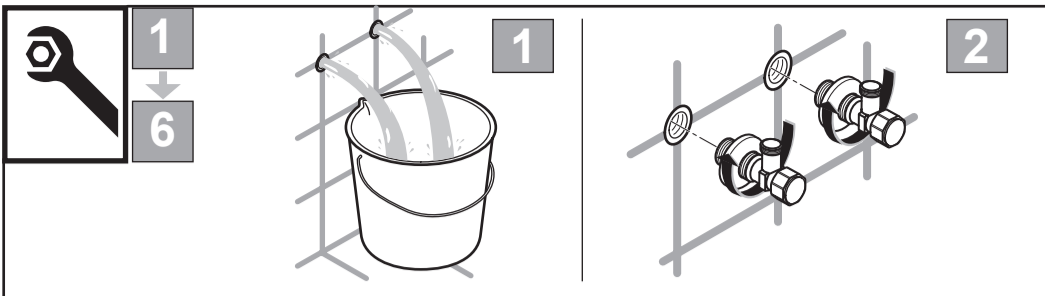

| | | | | | | | |
|--|----------|------------|----------|--|----------|-----------------------|--|
| | P | bar | MIN. 0.1 | | MAX. 5 | P 0.2 bar | |
| | T | °C | MAX. 80 | | 65 55 | Q 6.9 l/min | |
| | | | | | | P 3.0 bar | |
| | | | | | | Q 4.7 l/min | |