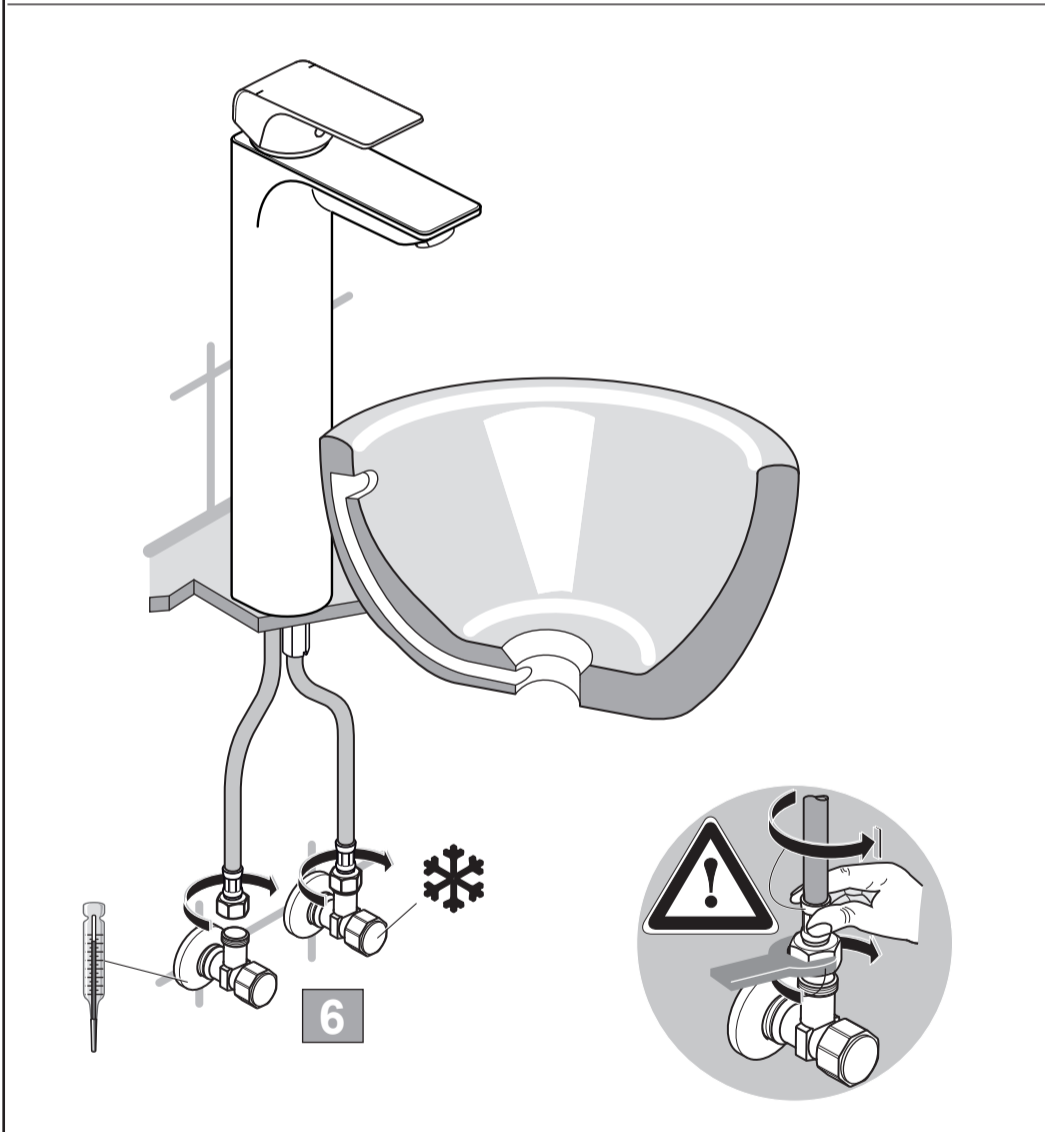

| | | | | | | | |
|--|----------|------------|----------|--|----------|-----------------------|--|
| | P | bar | MIN. 0.1 | | MAX. 5 | P 0.2 bar | |
| | T | °C | MAX. 80 | | 65 55 | Q 6.9 l/min | |
| | | | | | | P 3.0 bar | |
| | | | | | | Q 4.7 l/min | |