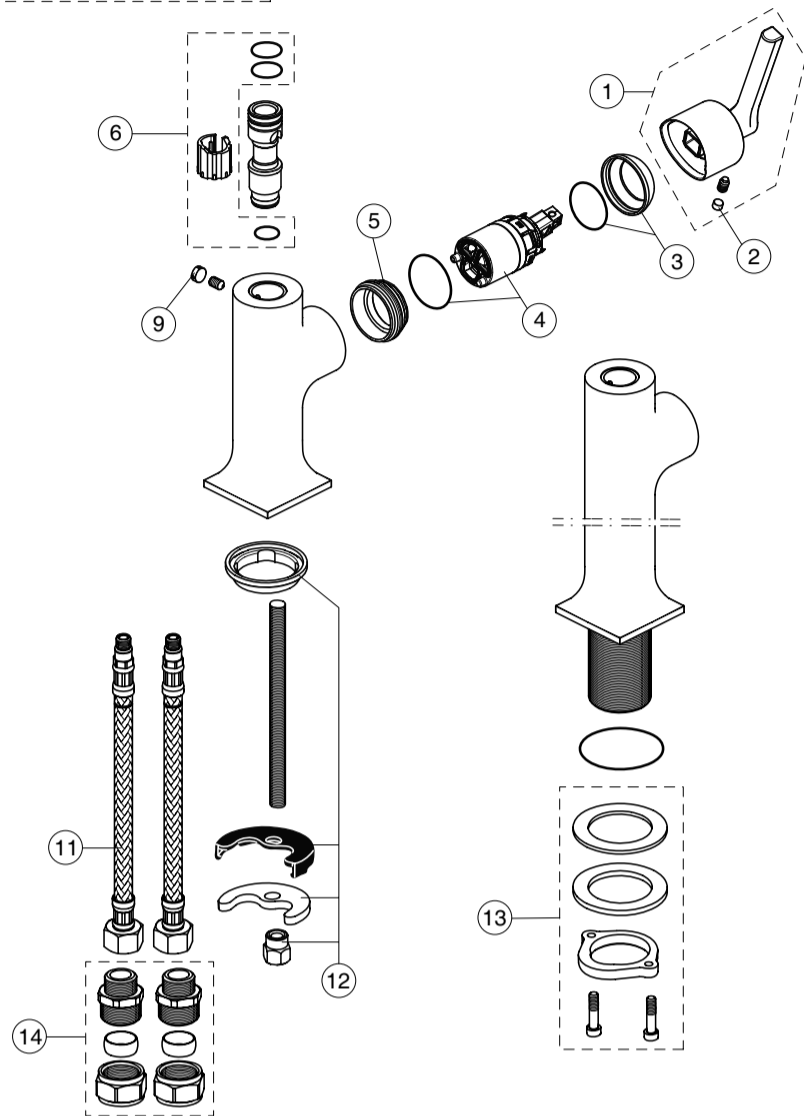

Ordering spares / Ersatzteil - Regelung / Pièces de rechange / Parti di ricambio / Lista de recambios / Onderdelen bestellen (NL/B) / Κωδικοί Ανταλλακτικών / Bestilling af reservedele / Beställning av reservdelar / Bestilling av reservedeler / Резервни части / Запчасти / Części zapasowe / Piese de schimb / Rendelhető alkatrészek / Запасні частини / Резервни делови / Резервни делови / Atsarginių dalių / Tellitavad varuosad / Rezerves daļas / Náhradní díly / Náhradné diely / Yedek parça siparişi / Nadomestni deli

XX = AA, AD,

- | | |
|------------------|-----------------------|
| 1 - B 961768 XX | 11 - A 962370 NU |
| 2 - A 963751 NU | A 962005 NU - BD175.. |
| 3 - A 861420 XX | 12 - A 964520 NU |
| 4 - A 861397 NU | 13 - B 960255 NU |
| 5 - A 861417 XX | 14 - B 960845 NU |
| 6 - B 961120 NU | |
| 7 - B 961767 XX | |
| 7a - B 961765 XX | |
| 8 - A 962708 NU | |
| 8a - B 960500 NU | |
| 9 - B 960583 NU | |

P	°C	°C	°C	°C	°C	°C
50°C	15°C	27	33	41	48	50
65°C	15°C	33	42	53	63	65
85°C	15°C	41	53	68	83	85

P	bar	0,5	MAX. 10	5	Q (3 bar)
T	°C	MAX. 80	65	40	l/min
					5