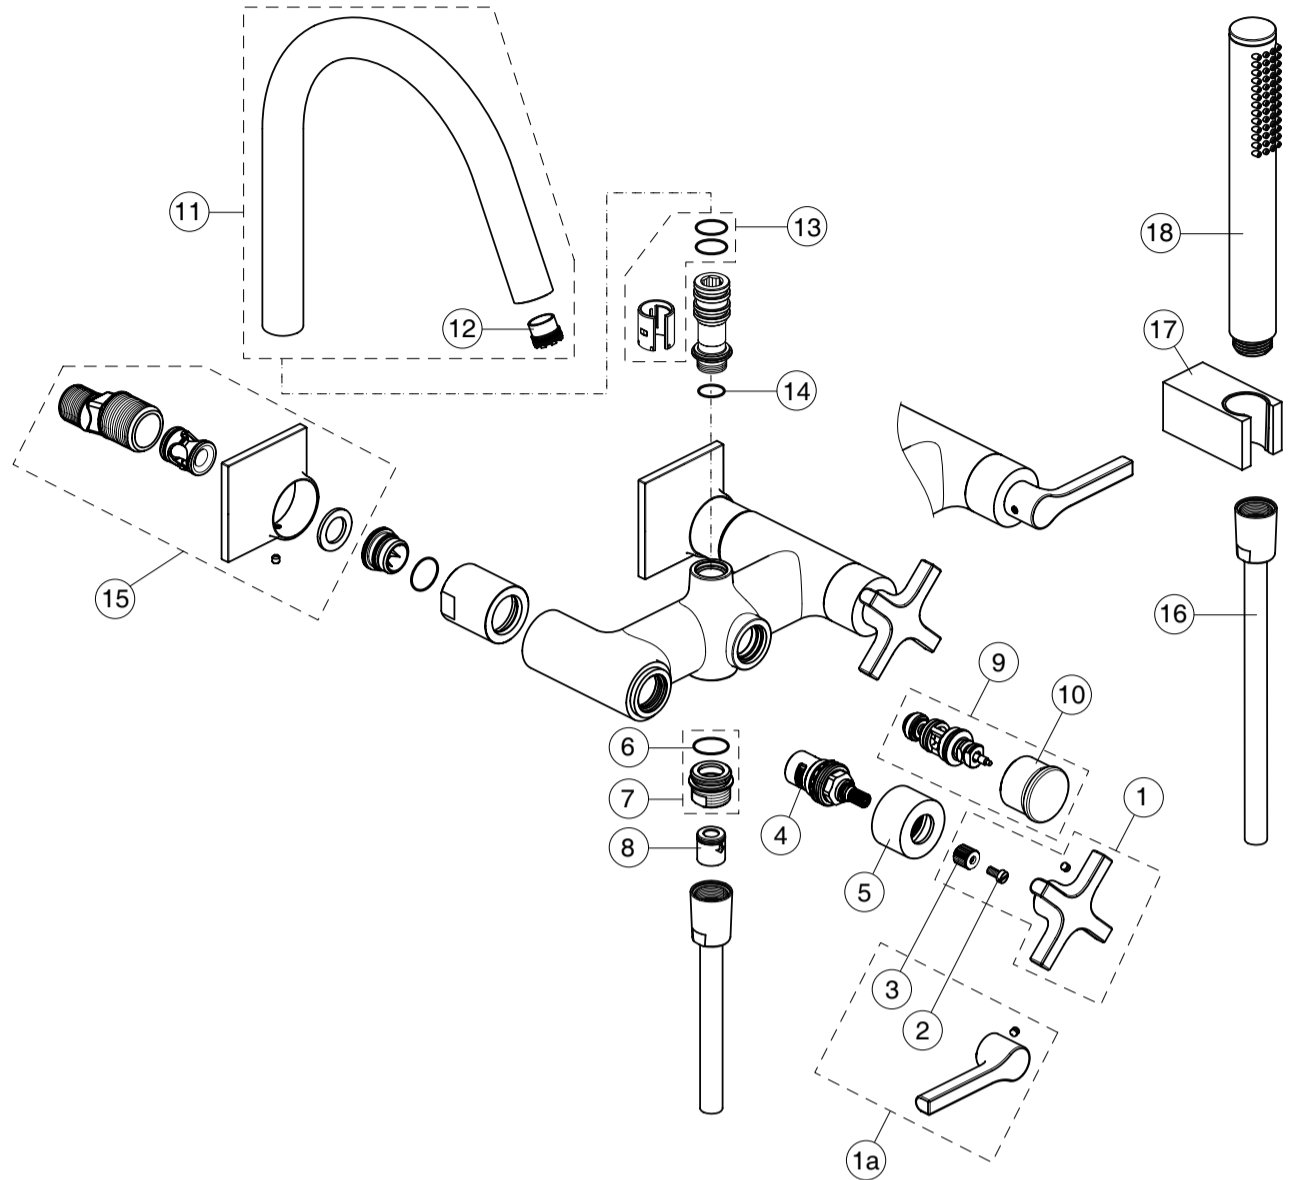

XX = AA, AD, .....

- 1 - B 961756 XX
- 1a - B 961761 XX
- 2 - B 961631 NU
- 3 - B 961326 NU
- 4 - A 861243 NU - LH  
A 861244 NU - RH
- 5 - B 961758 XX
- 6 - A 961640 NU
- 7 - B 964675 XX
- 8 - B 961346 NU
- 9 - B 961757 XX
- 10 - A 860901 XX
- 11 - B 961663 XX
- 12 - B 960500 NU
- 13 - B 961574 NU
- 14 - A 962728 NU
- 15 - B 961759 XX
- 16 - A 3306 XX
- 17 - B C770 XX
- 18 - B C774 XX

Ideal Standard

JOY NEO

12.2021 / B565162

	P bar				 <b>Q</b> (3 bar)
	T °C				
					 <b>I/min</b> 20    13

B D160 ..  
B D162 ..

B D161 ..  
B D163 ..

B D162 .. +  
B D163 ..

Ideal Standard International NV  
Corporate Village – Gent Building  
Da Vincilaan 2  
1935 Zaventem  
Belgium  
<http://www.idealstandardinternational.com>