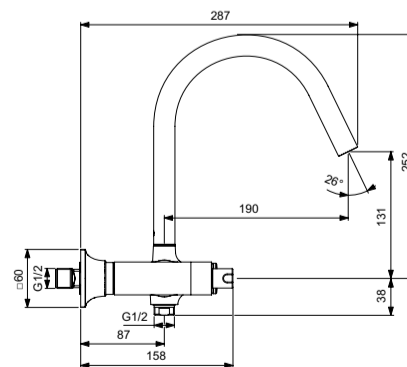

Ideal Standard

JOY NEO

12.2021 / B565162

	P bar				 <b>Q</b> (3 bar)
	T °C				
					 <b>I/min</b> 20    13

B D160 ..  
B D162 ..

B D161 ..  
B D163 ..

B D162 .. +  
B D163 ..

Ideal Standard International NV  
Corporate Village – Gent Building  
Da Vincilaan 2  
1935 Zaventem  
Belgium  
<http://www.idealstandardinternational.com>