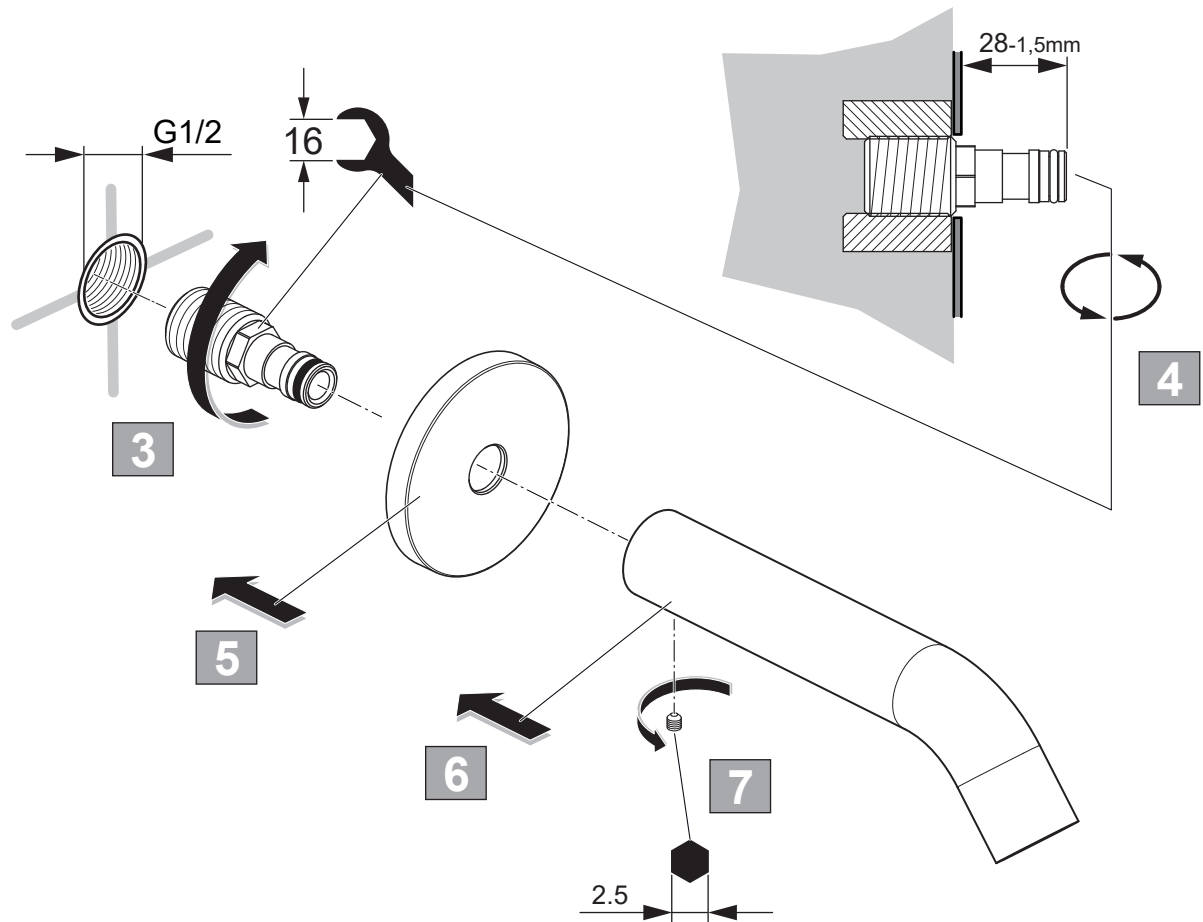

Ideal Standard

JOY

BC 805 ..

0621 / A 868 629

XX = AA, GN, ...

| Pos. | Part No. |
|------|--------------|
| 1 | A 861 437 NU |
| 2 | A 861 438 XX |
| 3 | A 861 450 XX |
| 4 | A 962 002 NU |

Ideal Standard International NV
Corporate Village - Gent Building
Da Vincilaan 2
1935 Zaventem
Belgium

www.idealstandardinternational.com

| | | | | | | | |
|--|----------|------------|----------|---------|--------|--|---------------------|
| | P | bar | MIN. 0,5 | | MAX. 5 | | Q (3 bar) |
| | T | °C | MIN. 10 | MAX. 80 | | | l/min |