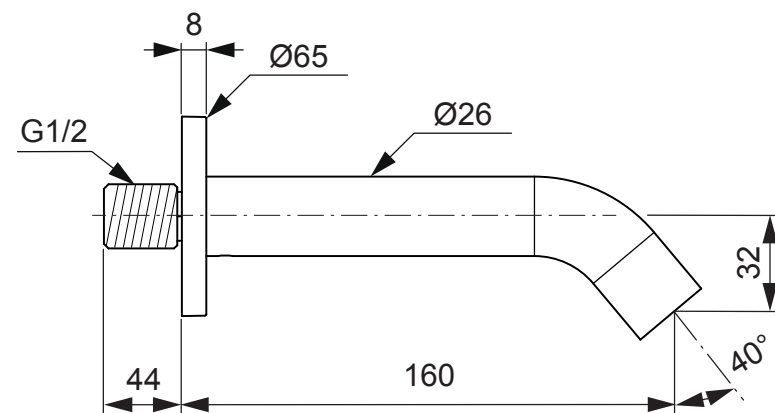

Ideal Standard

JOY

BC 805 ..

0621 / A 868 629

XX = AA, GN, ...

| Pos. | Part No. |
|------|--------------|
| 1 | A 861 437 NU |
| 2 | A 861 438 XX |
| 3 | A 861 450 XX |
| 4 | A 962 002 NU |

Ideal Standard International NV
Corporate Village - Gent Building
Da Vincilaan 2
1935 Zaventem
Belgium

www.idealstandardinternational.com

| | | | | | | | |
|--|----------|------------|----------|---------|--------|--|---------------------|
| | P | bar | MIN. 0,5 | | MAX. 5 | | Q (3 bar) |
| | T | °C | MIN. 10 | MAX. 80 | | | l/min |