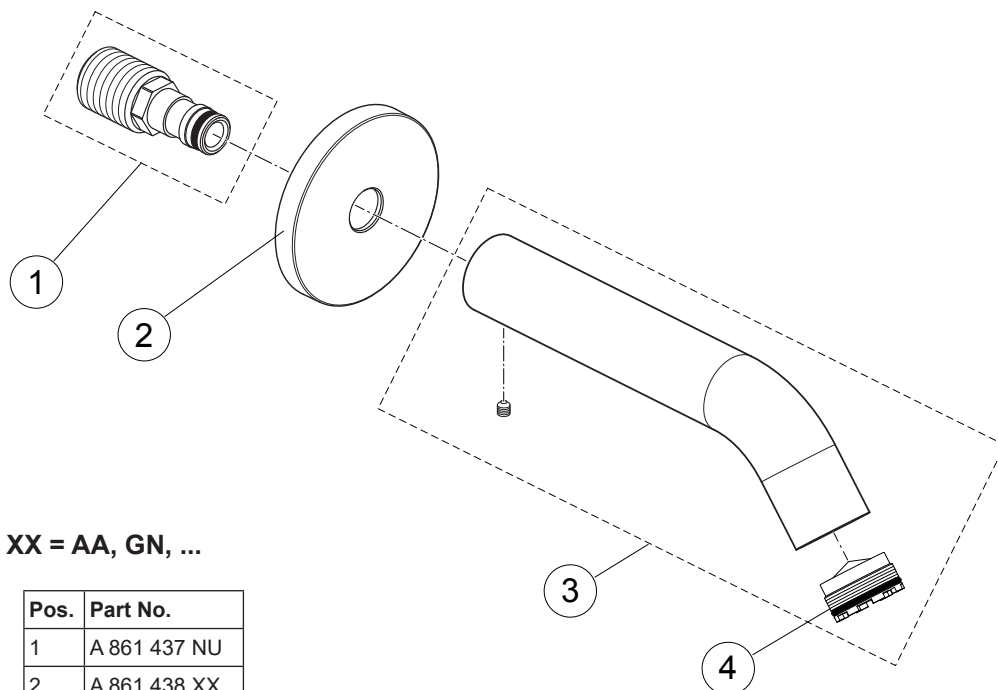

Ideal Standard

JOY

BC 805 ..

0621 / A 868 629

XX = AA, GN, ...

| Pos. | Part No. |
|------|--------------|
| 1 | A 861 437 NU |
| 2 | A 861 438 XX |
| 3 | A 861 450 XX |
| 4 | A 962 002 NU |

Ideal Standard International NV
Corporate Village - Gent Building
Da Vincilaan 2
1935 Zaventem
Belgium

www.idealstandardinternational.com

| | | | | | | | |
|--|----------|------------|----------|---------|--------|--|---------------------|
| | P | bar | MIN. 0,5 | | MAX. 5 | | Q (3 bar) |
| | T | °C | MIN. 10 | MAX. 80 | | | l/min |