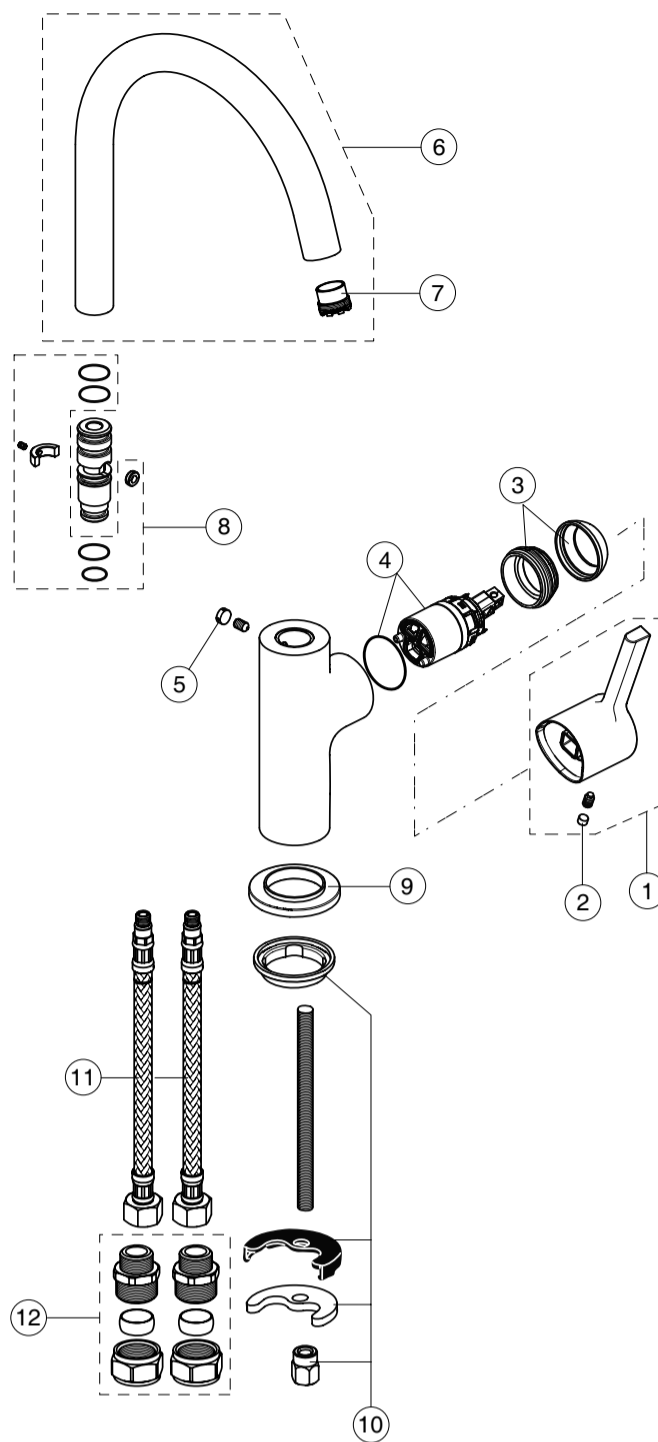

Ordering spares / Ersatzteil - Regelung / Pièces de rechange / Parti di ricambio / Lista de recambios / Onderdelen bestellen (NL/B) / Κωδικοί Ανταλλακτικών / Bestilling af reservedele / Beställning av reservdelar / Bestilling av reservedeler / Резервни части / Запчасти / Części zapasowe / Piese de schimb / Rendelhető alkatrészek / Запасні частини / Резервни делови / Резервни делови / Atsarginių dalių / Tellitavad varuosad / Rezerves daļas / Náhradní díly / Náhradné diely / Yedek parça siparişi / Nadomestni deli

XX = AA, AD,

- 1 - A 861451 XX
- 2 - A 963751 NU
- 3 - A 861417 XX
- 4 - A 861397 NU
- 5 - B 960583 NU
- 6 - B 961662 XX
- 7 - A 962708 NU
- 8 - B 961253 NU
- 9 - A 861227 XX
- 10 - A 964520 NU
- 11 - A 962370 NU
- 12 - B 960845 NU

4

7

7

1

2

P	°C	°C	°C	°C	°C	°C
50°C	15°C	27	33	41	48	50
65°C	15°C	33	42	53	63	65
85°C	15°C	41	53	68	83	85

P	bar	MAX. 10	5		Q (3 bar)
T	°C	MAX. 80	65		l/min
			40		5