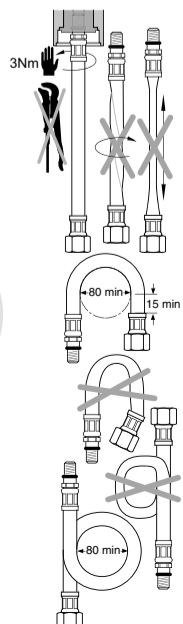

XX = AA, AD,

- | | |
|----------------------|------------------|
| 1 - B 961813 XX | 9 - A 962575 NU |
| 2 - A 963751 NU | 10 - B 961807 NU |
| 3 - B 961815 XX | 11 - A 962005 NU |
| 4 - B 961814 NU | 12 - B 960944 NU |
| 5 - A 861397 NU | 13 - B 960845 NU |
| 6 - B 961582 NU | 14 - A 960911 NU |
| 7 - B 961816 XX | 15 - B 960510 NU |
| 8 - B 961817 XX - 1F | 16 - B 961093 NU |
| B 961818 XX - 2F | |

	P	bar				Q (3 bar)
	T	°C				l/min
BD414..						9
BD416..;BD471..						6

GUSTO

Ideal Standard

06.2023 / B565234

Ideal Standard International NV
Corporate Village – Gent Building
Da Vincilaan 2
1935 Zaventem
Belgium
<http://www.idealstandardinternational.com>

P	°C	°C	4	3	2	1	0
			°C	°C	°C	°C	°C
50°C	15°C	27	33	41	48	50	
65°C	15°C	33	42	53	63	65	
85°C	15°C	41	53	68	83	85	