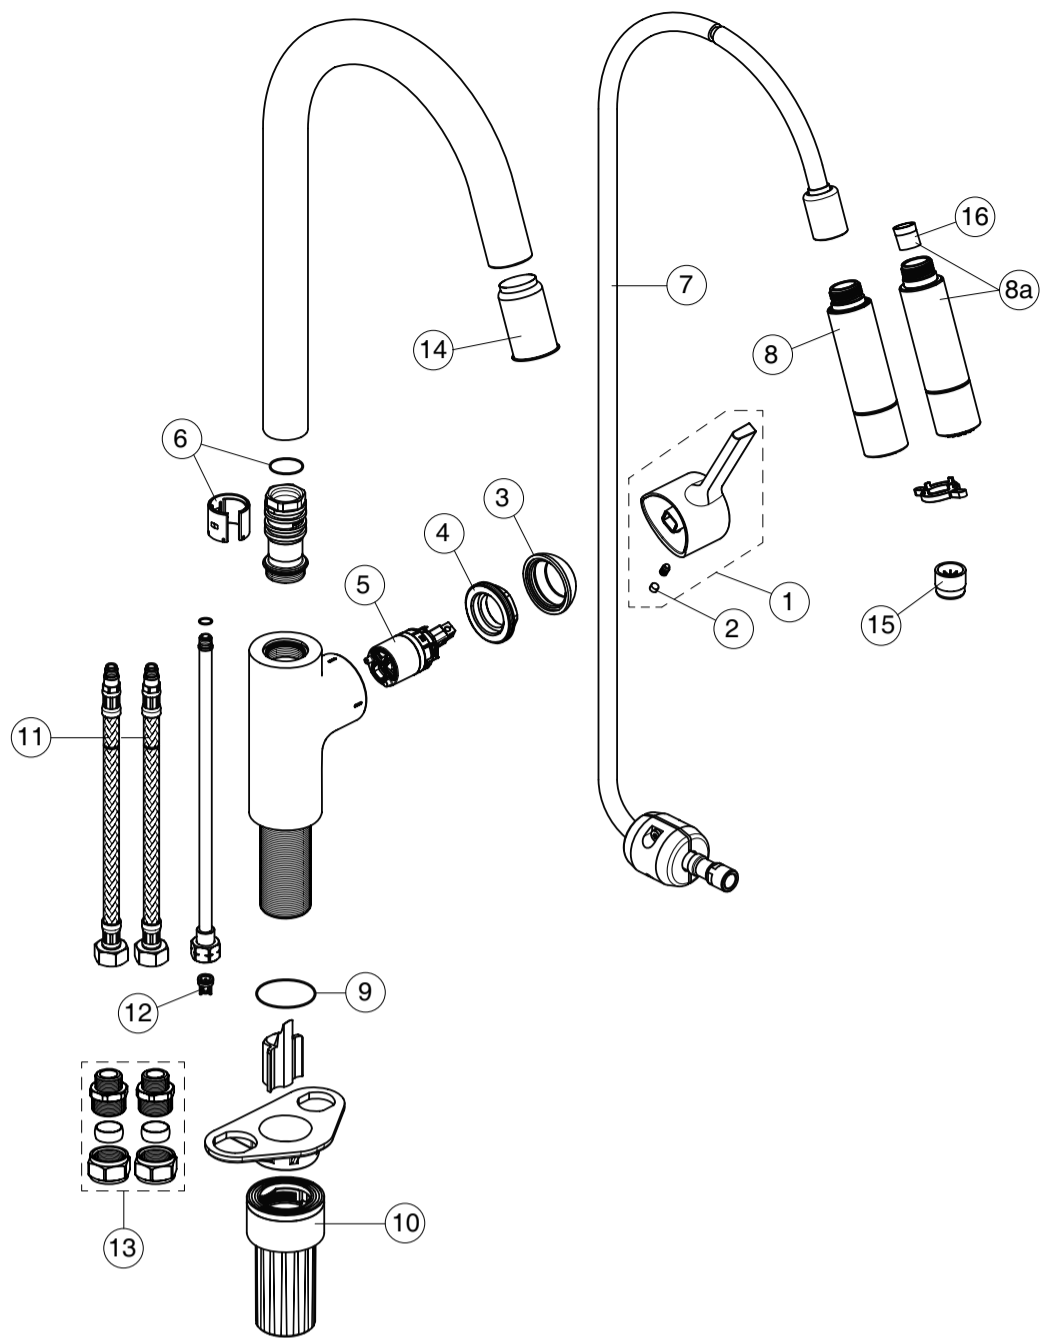

Ordering spares / Ersatzteil - Regelung / Pièces de rechange / Parti di ricambio / Lista de recambios / Onderdelen bestellen (NL/B) / Κωδικοί Ανταλλακτικών / Bestilling af reservedele / Beställning av reservdelar / Bestilling av reservedeler / Резервни части / Запчасти / Części zapasowe / Piese de schimb / Rendelhető alkatrészek / Запасні частини / Резервни делови / Резервни делови / Atsarginių dalių / Tellitavad varuosad / Rezerves daļas / Náhradní díly / Náhradné diely / Yedek parça siparişi / Nadomestni deli

	P	bar				Q (3 bar)
	T	°C				l/min
BD414..						9
BD416..;BD471..						6

GUSTO

Ideal Standard

06.2023 / B565234

Ideal Standard International NV
Corporate Village – Gent Building
Da Vincilaan 2
1935 Zaventem
Belgium
<http://www.idealstandardinternational.com>