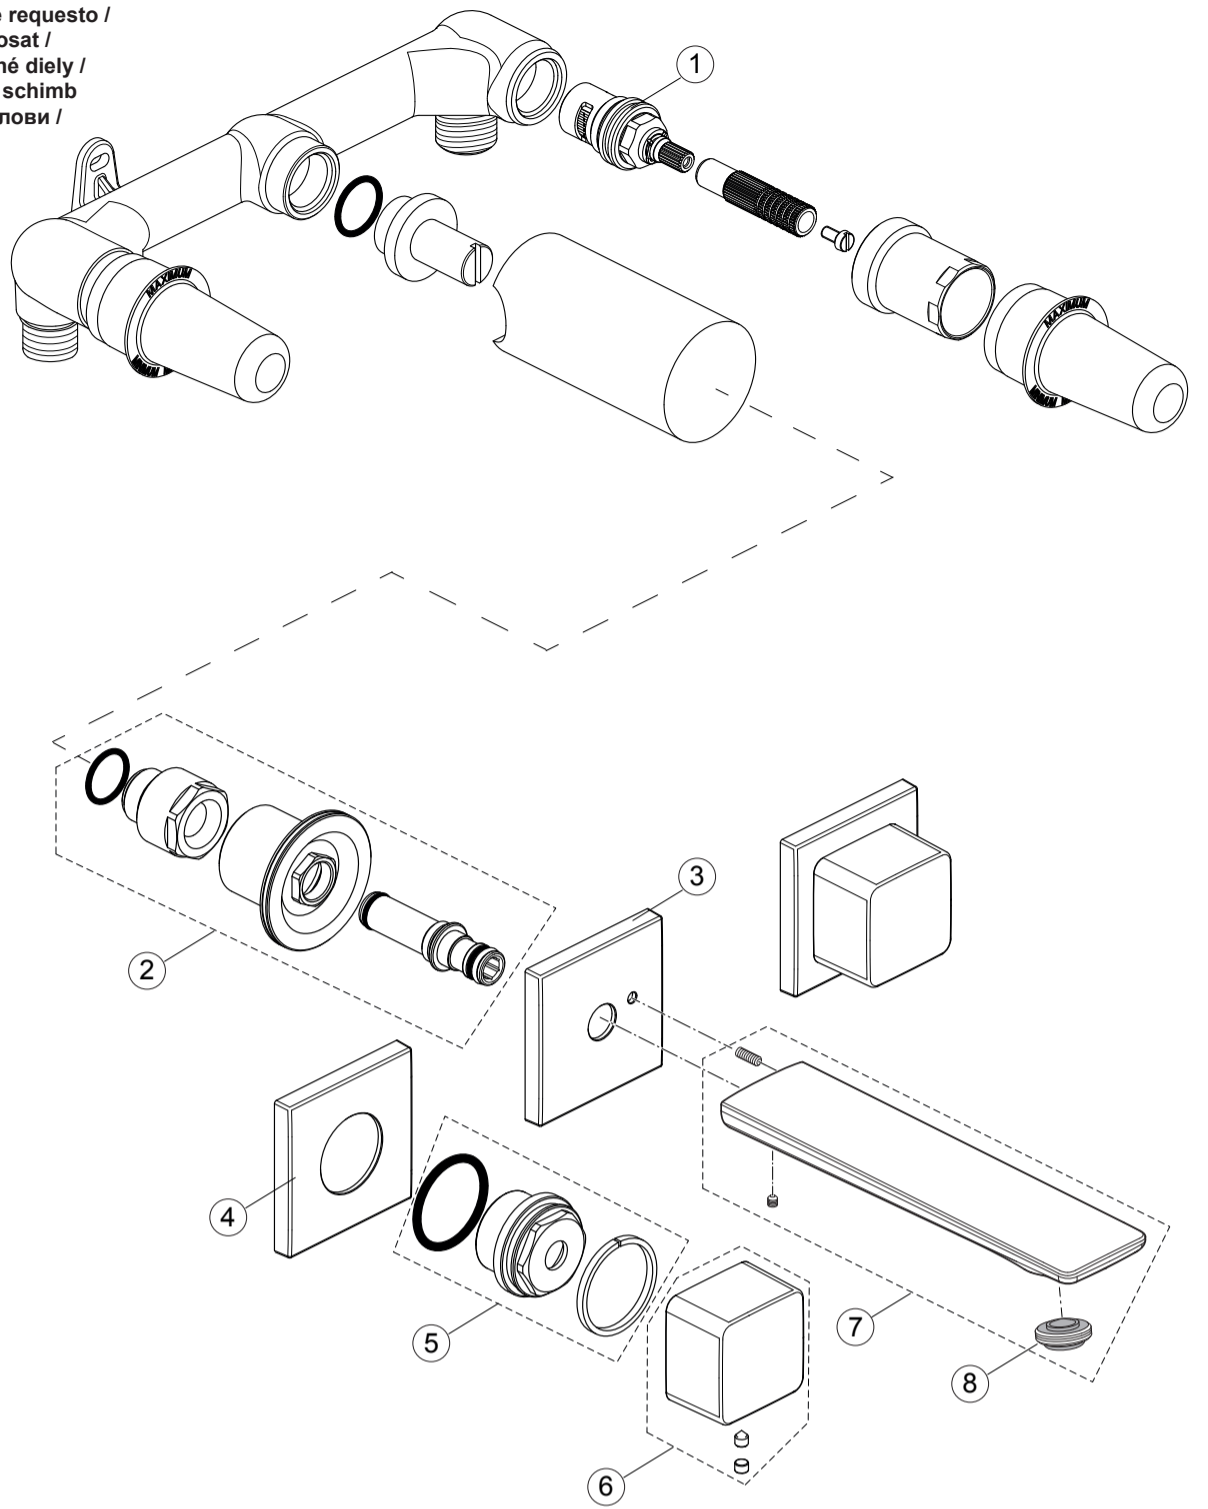

Spare Parts / Ersatzteile / Pièces de recharge / Pezzi di Ricambio / Piezas de requesto /
 Parte de reposição / Reserveonderdelen / Reservdelar / Reservedeler / Varaosat /
 Vraosat / Varahlutir / Ανταλλακτικά / Yedek Parçalar / Náhradní díly / Náhradné diely /
 Nadomestni deli / Резервни части / Запчасти / Części Zapasowe / Piese de schimb
 / Rendelhető alkatrészek / Зпасні частини / Reservni delovi / Резервни делови /
 Резервни делови / Atsarginių dalių / Tellitavad varuosad / Rezervju daļi

XX = AA, GN, ...

Pos.	Part No.
1	A 861 505 XX
2	A 861 506 XX
3	A 861 243 NU A 861 244 NU
4	A 861 507 NU
5	A 861 479 XX
6	B 960 389 NU
7	A 861 418 NU
8	B 960 432 NU
9	A 961 230 XX

Ideal Standard

CONCA

A 7445 ..