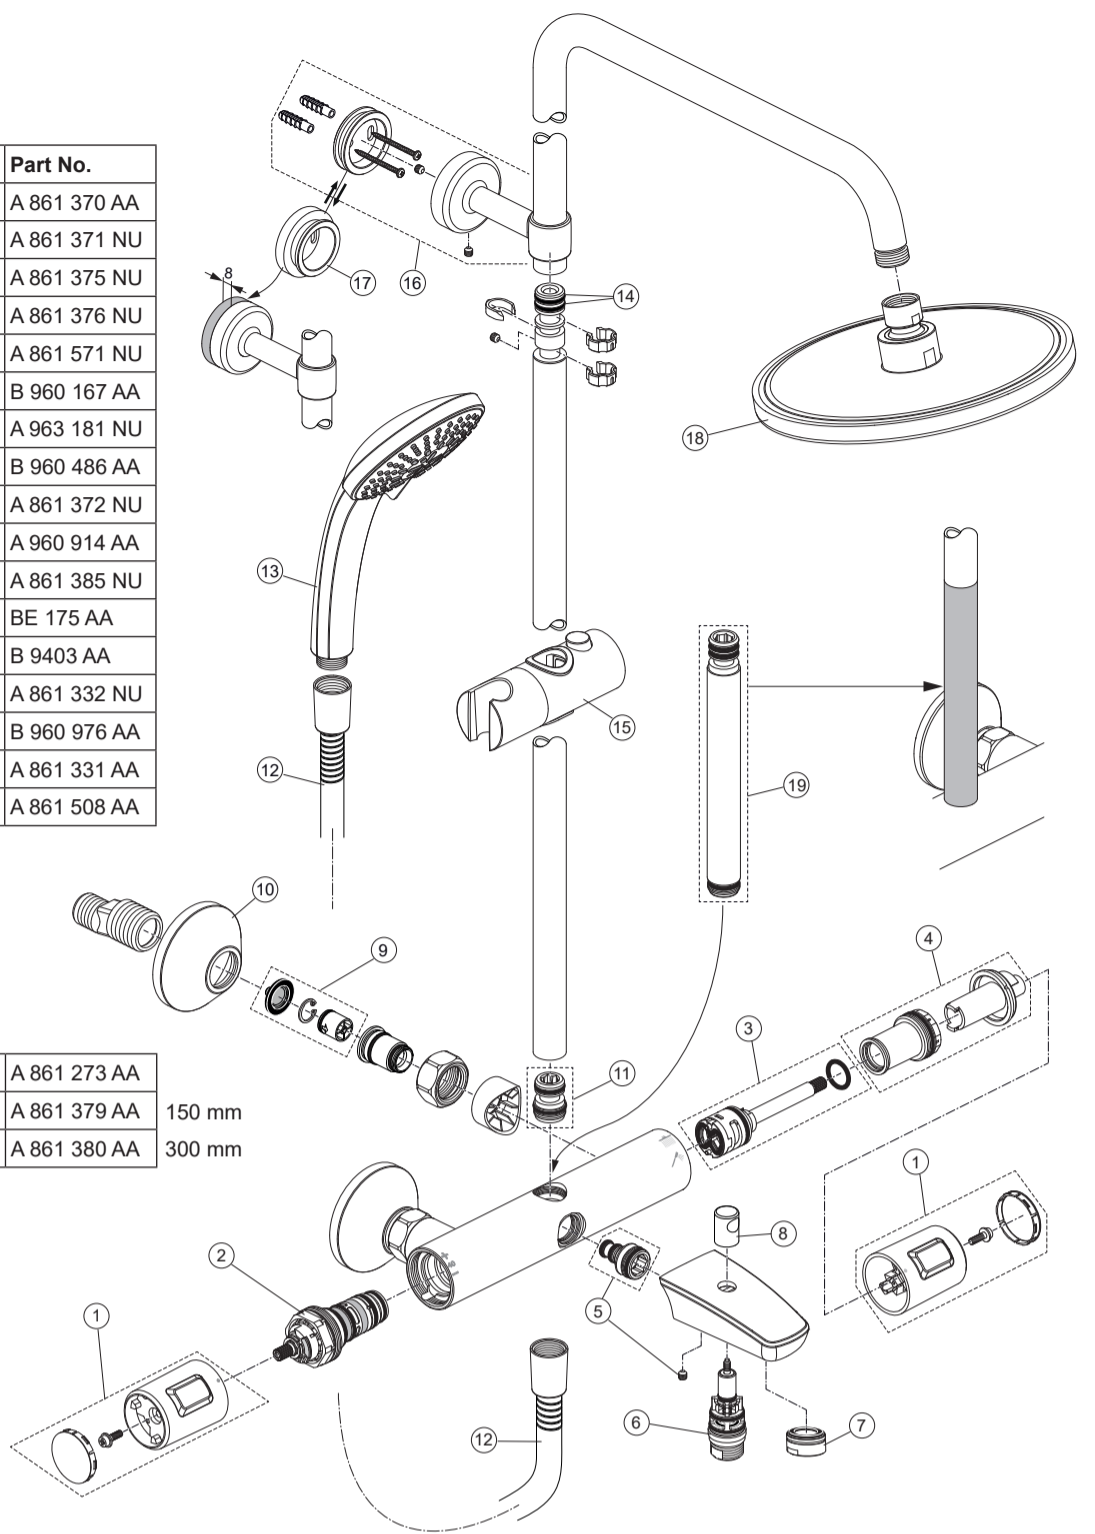

Spare Parts / Ersatzteile / Pièces de recharge / Pezzi di Ricambio / Piezas de requesto /
 Parte de reposição / Reserveonderdelen / Reservdelar / Reservedeler / Varaosat /
 Vraosat / Varahlutir / Ανταλλακτικά / Yedek Parçalar / Náhradní díly / Náhradné diely /
 Nadomestni deli / Резервни части / Запчасти / Części Zapasowe / Piese de schimb
 / Rendelhető alkatrészek / Запасні частини / Reservni delovi / Резервни делови /
 Резервни делови / Atsarginių dalių / Tellitavad varuosad / Rezervju daļi

Pos.	Part No.
1	A 861 370 AA
2	A 861 371 NU
3	A 861 375 NU
4	A 861 376 NU
5	A 861 571 NU
6	B 960 167 AA
7	A 963 181 NU
8	B 960 486 AA
9	A 861 372 NU
10	A 960 914 AA
11	A 861 385 NU
12	BE 175 AA
13	B 9403 AA
14	A 861 332 NU
15	B 960 976 AA
16	A 861 331 AA
17	A 861 508 AA

18	A 861 273 AA	
19	A 861 379 AA	150 mm
	A 861 380 AA	300 mm

Ideal Standard

CERATHERM T25
A 7590 ..

0522 / A 869 009
 Made in Germany

Ideal Standard International NV
 Corporate Village - Gent Building
 Da Vincilaan 2
 1935 Zaventem
 Belgium

www.idealstandardinternational.com

	P	bar		MAX. 10		Q	(3 bar)
	T	°C		MAX. 80		l/min	
						8	12
						20	