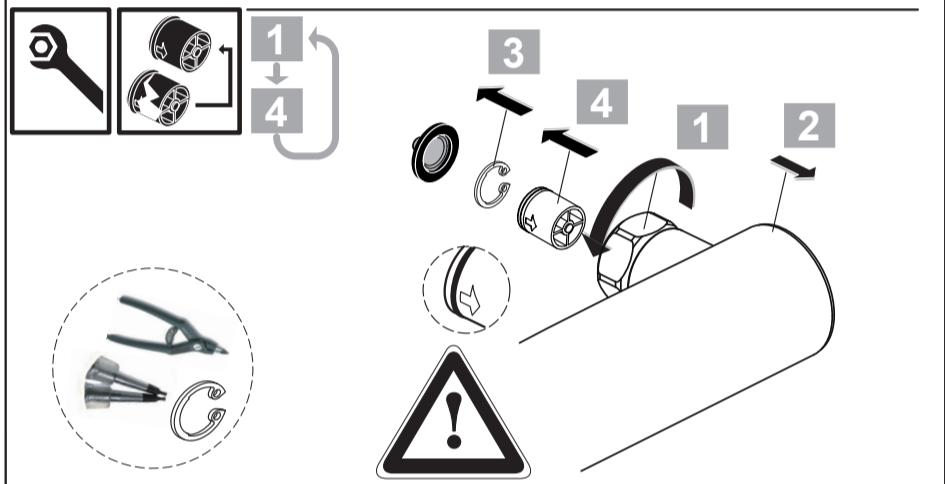

Pos.	Part No.
1	A 861 370 AA
2	A 861 371 NU
3	A 861 375 NU
4	A 861 376 NU
5	A 861 571 NU
6	B 960 167 AA
7	A 963 181 NU
8	B 960 486 AA
9	A 861 372 NU
10	A 960 914 AA
11	A 861 385 NU
12	BE 175 AA
13	B 9403 AA
14	A 861 332 NU
15	B 960 976 AA
16	A 861 331 AA
17	A 861 508 AA

18	A 861 273 AA	
19	A 861 379 AA	150 mm
	A 861 380 AA	300 mm

Ideal Standard

CERATHERM T25
A 7590 ..

0522 / A 869 009
 Made in Germany

Ideal Standard International NV
 Corporate Village - Gent Building
 Da Vincilaan 2
 1935 Zaventem
 Belgium

www.idealstandardinternational.com

	P	bar		MAX. 10		Q	(3 bar)
	T	°C		MAX. 80		l/min	
						8	12
						20	