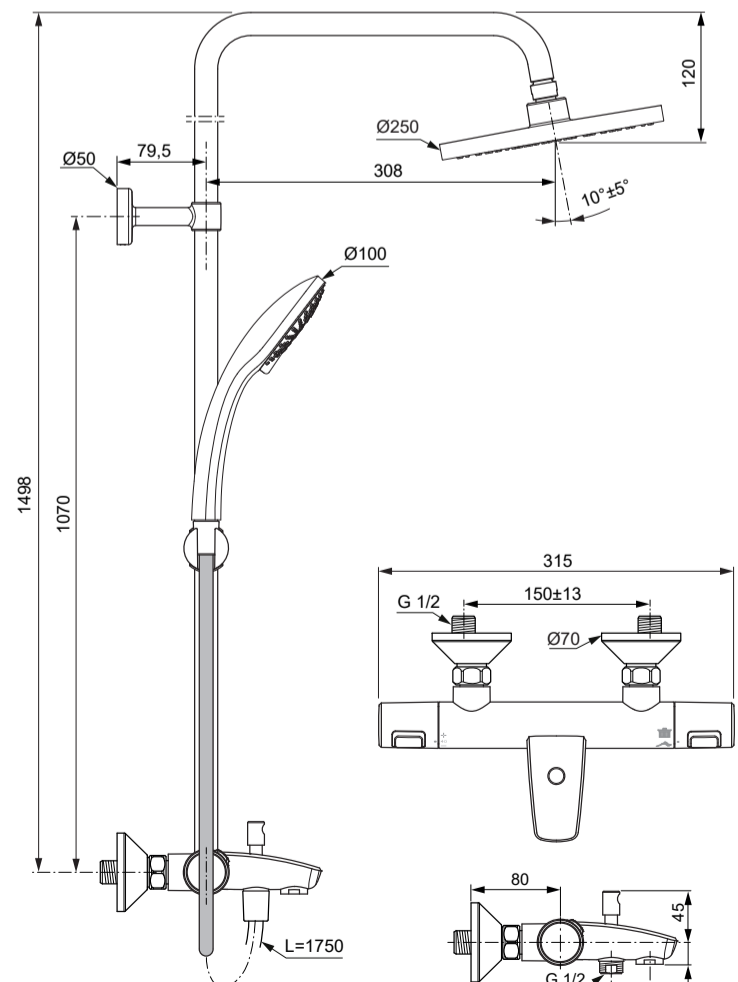

Pos.	Part No.
1	A 861 370 AA
2	A 861 371 NU
3	A 861 375 NU
4	A 861 376 NU
5	A 861 571 NU
6	B 960 167 AA
7	A 963 181 NU
8	B 960 486 AA
9	A 861 372 NU
10	A 960 914 AA
11	A 861 385 NU
12	BE 175 AA
13	B 9403 AA
14	A 861 332 NU
15	B 960 976 AA
16	A 861 331 AA
17	A 861 508 AA

18	A 861 273 AA	
19	A 861 379 AA	150 mm
	A 861 380 AA	300 mm

Ideal Standard

CERATHERM T25
A 7590 ..

0522 / A 869 009
 Made in Germany

Ideal Standard International NV
 Corporate Village - Gent Building
 Da Vincilaan 2
 1935 Zaventem
 Belgium

www.idealstandardinternational.com

	P	bar		MAX. 10		Q	(3 bar)
	T	°C		MAX. 80		l/min	
						8	12
						20	