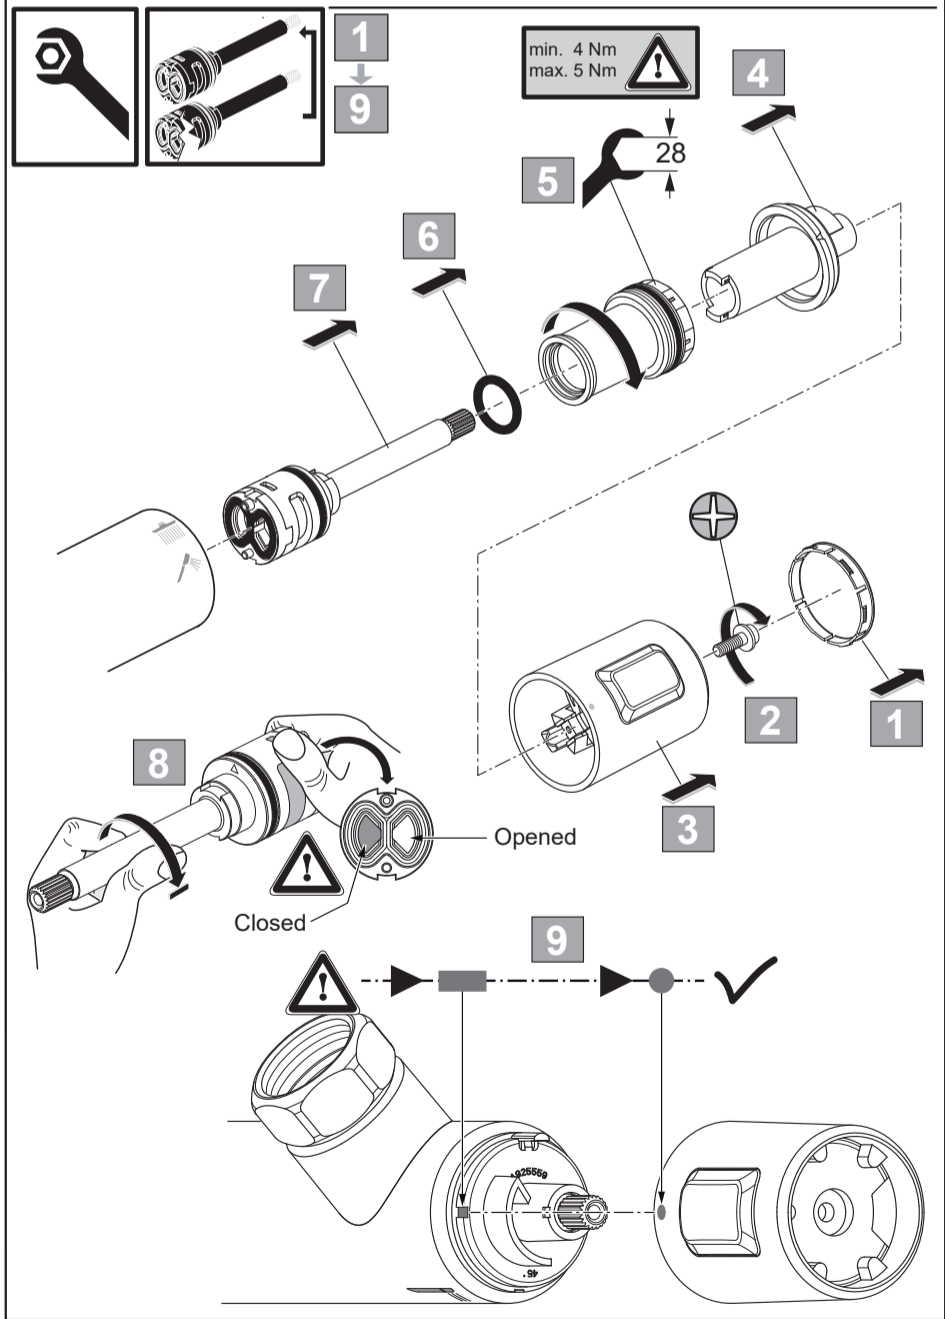

Pos.	Part No.
1	A 861 370 AA
2	A 861 371 NU
3	A 861 375 NU
4	A 861 376 NU
5	A 861 571 NU
6	B 960 167 AA
7	A 963 181 NU
8	B 960 486 AA
9	A 861 372 NU
10	A 960 914 AA
11	A 861 385 NU
12	BE 175 AA
13	B 9403 AA
14	A 861 332 NU
15	B 960 976 AA
16	A 861 331 AA
17	A 861 508 AA

18	A 861 273 AA	
19	A 861 379 AA	150 mm
	A 861 380 AA	300 mm

Ideal Standard

CERATHERM T25
A 7590 ..

0522 / A 869 009
 Made in Germany

Ideal Standard International NV
 Corporate Village - Gent Building
 Da Vincilaan 2
 1935 Zaventem
 Belgium

www.idealstandardinternational.com

	P	bar		MAX. 10		Q	(3 bar)
	T	°C		MAX. 80		l/min	
						8	12
						20	