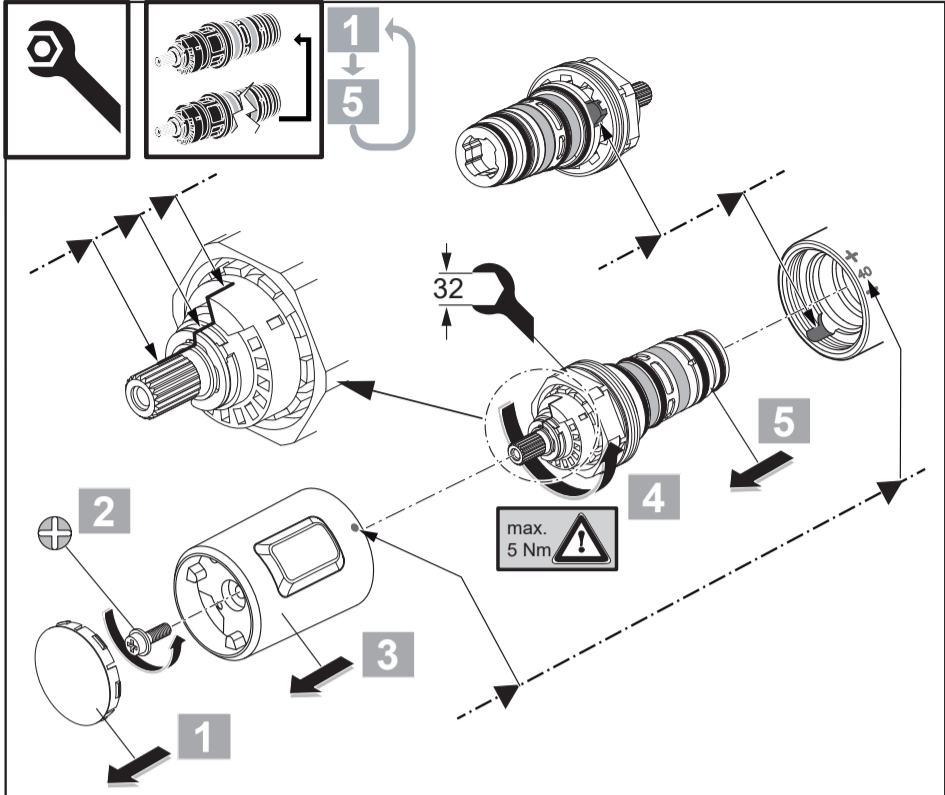

Pos.	Part No.
1	A 861 370 AA
2	A 861 371 NU
3	A 861 375 NU
4	A 861 376 NU
5	A 861 571 NU
6	B 960 167 AA
7	A 963 181 NU
8	B 960 486 AA
9	A 861 372 NU
10	A 960 914 AA
11	A 861 385 NU
12	BE 175 AA
13	B 9403 AA
14	A 861 332 NU
15	B 960 976 AA
16	A 861 331 AA
17	A 861 508 AA

18	A 861 273 AA	
19	A 861 379 AA	150 mm
	A 861 380 AA	300 mm

Ideal Standard

CERATHERM T25
A 7590 ..

0522 / A 869 009
 Made in Germany

Ideal Standard International NV
 Corporate Village - Gent Building
 Da Vincilaan 2
 1935 Zaventem
 Belgium

www.idealstandardinternational.com

	P	bar		MAX. 10		Q	(3 bar)
	T	°C		MAX. 80		l/min	
						8	12
						20	