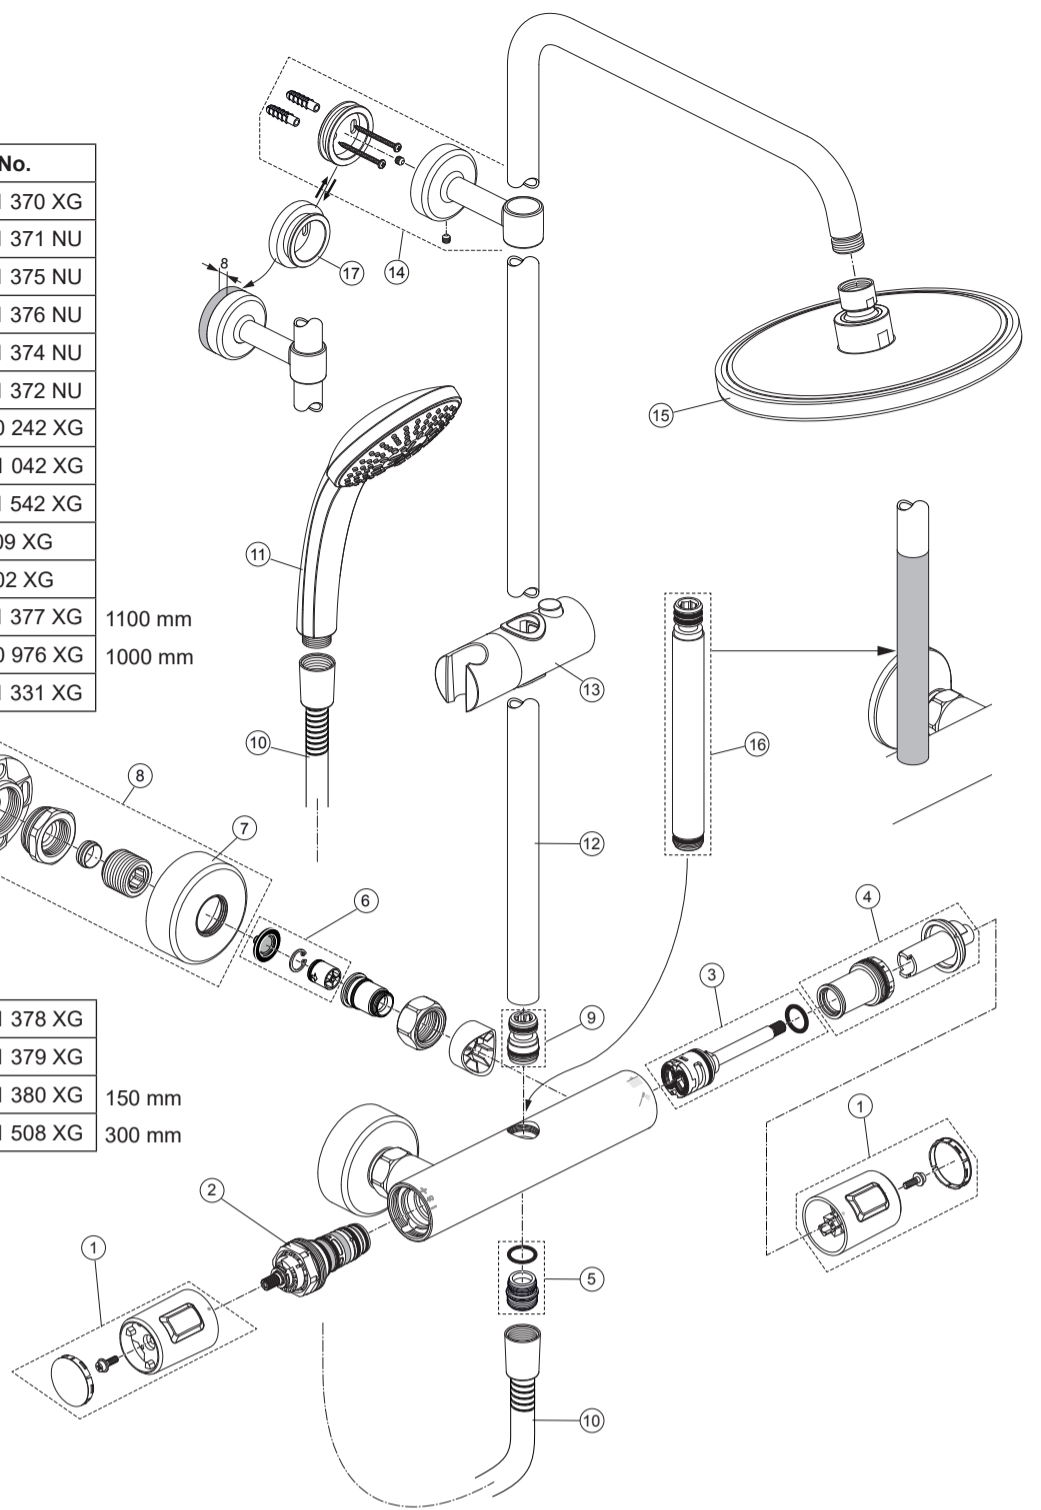

Spare Parts / Ersatzteile / Pièces de recharge / Pezzi di Ricambio / Piezas de requesto /  
 Parte de reposição / Reserveonderdelen / Reservdelar / Reservedeler / Varaosat /  
 Vraosat / Varahlutir / Ανταλλακτικά / Yedek Parçalar / Náhradní díly / Náhradné diely /  
 Nadomestni deli / Резервни части / Запчасти / Części Zapasowe / Piese de schimb /  
 Rendelhető alkatrészek / Запасні частини / Reservni delovi / Резервни делови /  
 Резервни делови / Atsarginių dalių / Tellitavad varuosad / Rezervju daļi

Pos.	Part No.
1	A 861 370 XG
2	A 861 371 NU
3	A 861 375 NU
4	A 861 376 NU
5	A 861 374 NU
6	A 861 372 NU
7	B 960 242 XG
8	B 961 042 XG
9	A 861 542 XG
10	A 4109 XG
11	B 9402 XG
12	A 861 377 XG
13	B 960 976 XG
14	A 861 331 XG

15	A 861 378 XG	
16	A 861 379 XG	
	A 861 380 XG	150 mm
17	A 861 508 XG	300 mm

Ideal Standard

**CERATHERM T25**  
**A 7571XG**

0721 / A 868 885  
 Made in Germany

Ideal Standard International NV  
 Corporate Village - Gent Building  
 Da Vincilaan 2  
 1935 Zaventem  
 Belgium