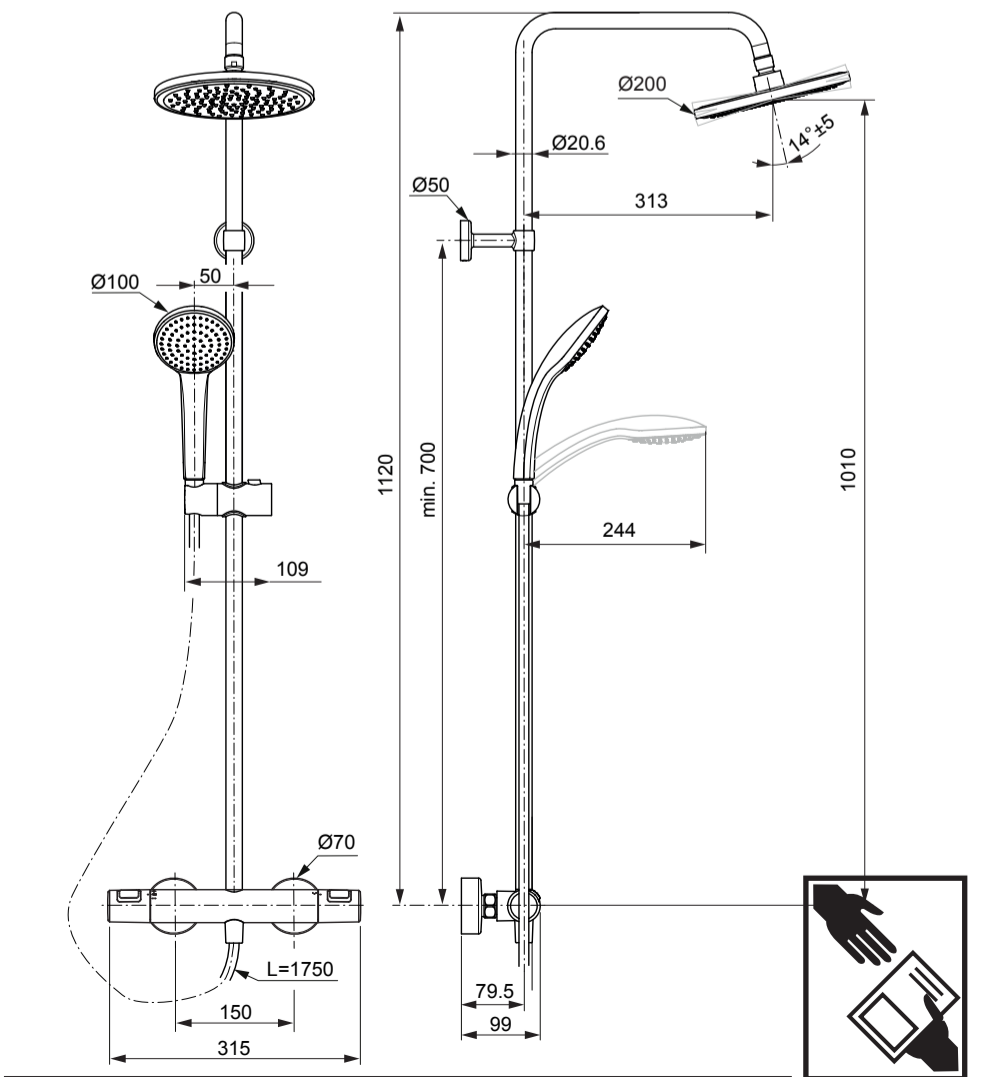

Pos.	Part No.
1	A 861 370 XG
2	A 861 371 NU
3	A 861 375 NU
4	A 861 376 NU
5	A 861 374 NU
6	A 861 372 NU
7	B 960 242 XG
8	B 961 042 XG
9	A 861 542 XG
10	A 4109 XG
11	B 9402 XG
12	A 861 377 XG
13	B 960 976 XG
14	A 861 331 XG

15	A 861 378 XG	
16	A 861 379 XG	
	A 861 380 XG	150 mm
17	A 861 508 XG	300 mm

Ideal Standard

**CERATHERM T25**  
**A 7571XG**

0721 / A 868 885  
 Made in Germany

Ideal Standard International NV  
 Corporate Village - Gent Building  
 Da Vincilaan 2  
 1935 Zaventem  
 Belgium