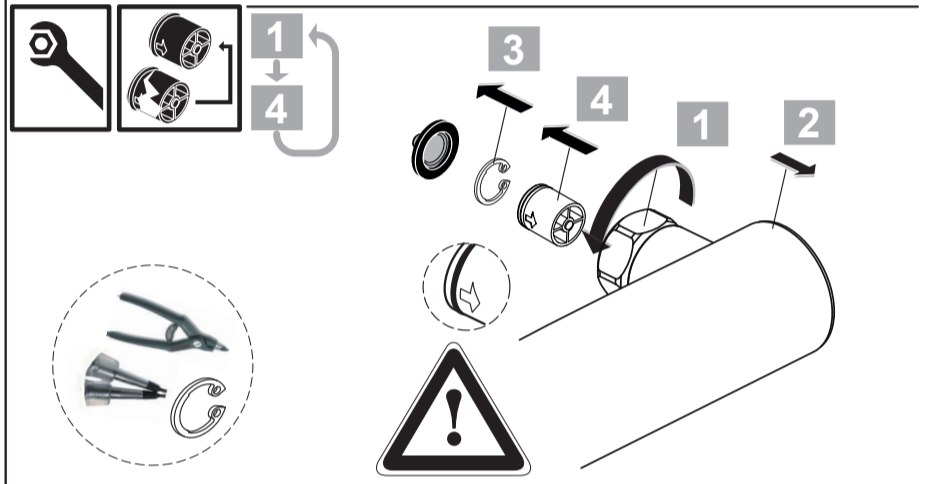

Pos.	Part No.
1	A 861 370 XG
2	A 861 371 NU
3	A 861 375 NU
4	A 861 376 NU
5	A 861 374 NU
6	A 861 372 NU
7	B 960 242 XG
8	B 961 042 XG
9	A 861 542 XG
10	A 4109 XG
11	B 9402 XG
12	A 861 377 XG
13	B 960 976 XG
14	A 861 331 XG

15	A 861 378 XG	
16	A 861 379 XG	
	A 861 380 XG	150 mm
17	A 861 508 XG	300 mm

Ideal Standard

**CERATHERM T25**  
**A 7571XG**

0721 / A 868 885  
 Made in Germany

Ideal Standard International NV  
 Corporate Village - Gent Building  
 Da Vincilaan 2  
 1935 Zaventem  
 Belgium