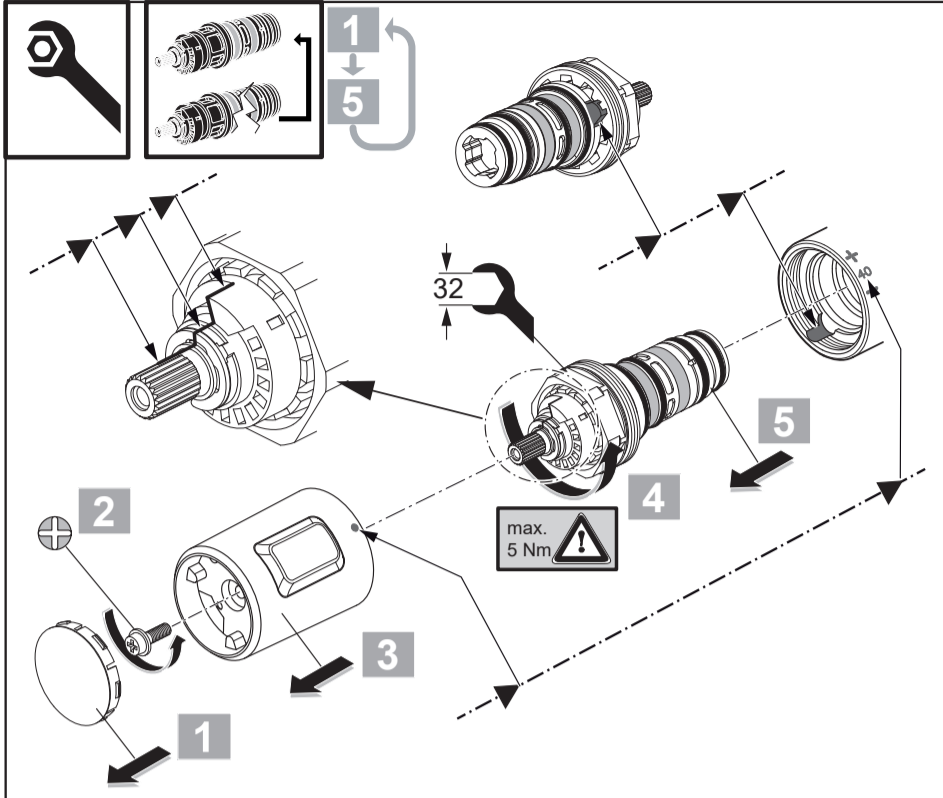

Pos.	Part No.
1	A 861 370 XG
2	A 861 371 NU
3	A 861 375 NU
4	A 861 376 NU
5	A 861 374 NU
6	A 861 372 NU
7	B 960 242 XG
8	B 961 042 XG
9	A 861 542 XG
10	A 4109 XG
11	B 9402 XG
12	A 861 377 XG
13	B 960 976 XG
14	A 861 331 XG

15	A 861 378 XG	
16	A 861 379 XG	
	A 861 380 XG	150 mm
17	A 861 508 XG	300 mm

Ideal Standard

**CERATHERM T25**  
**A 7571XG**

0721 / A 868 885  
 Made in Germany

Ideal Standard International NV  
 Corporate Village - Gent Building  
 Da Vincilaan 2  
 1935 Zaventem  
 Belgium