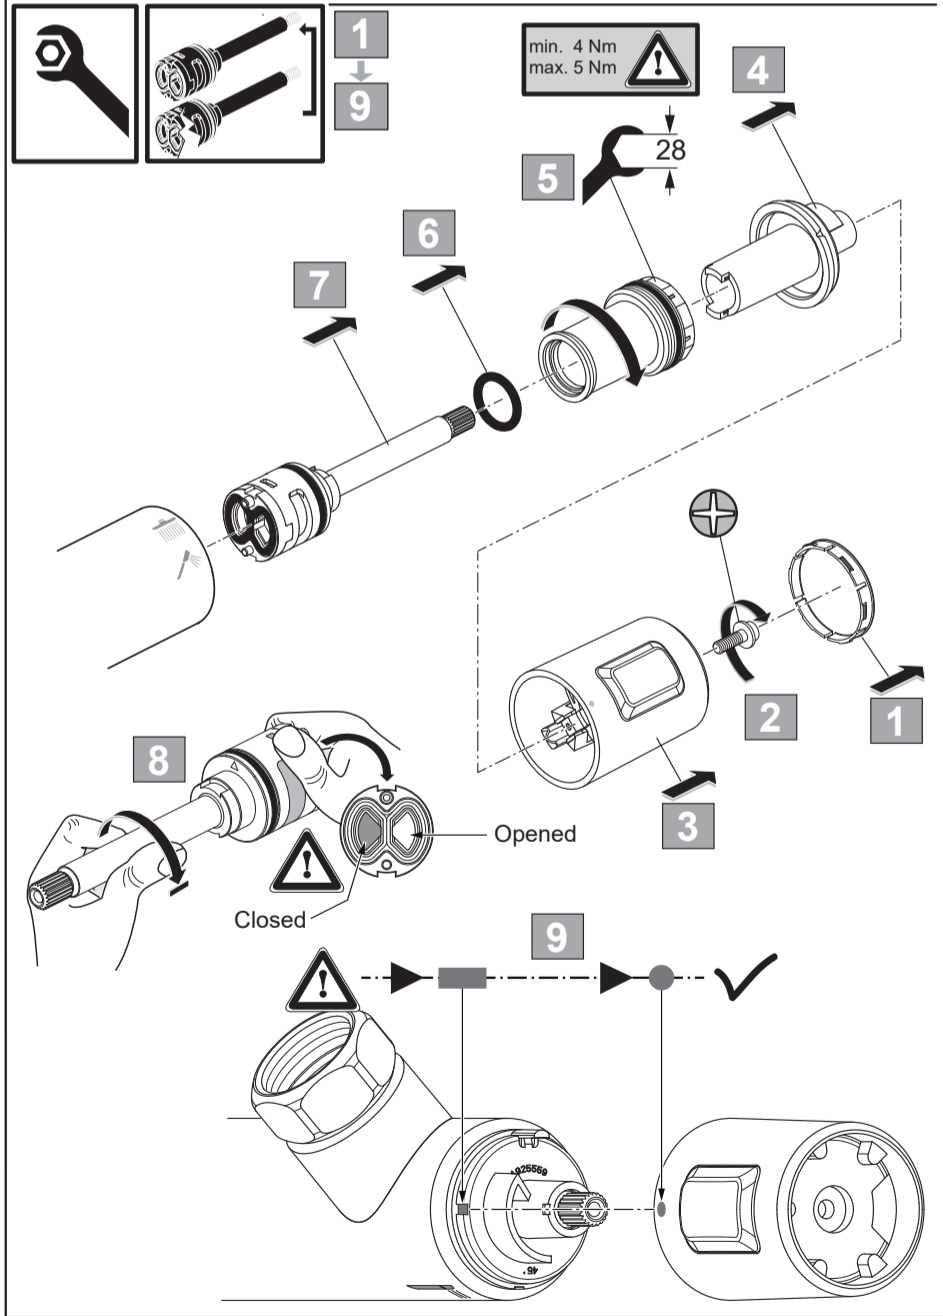

Pos.	Part No.
1	A 861 370 XG
2	A 861 371 NU
3	A 861 375 NU
4	A 861 376 NU
5	A 861 374 NU
6	A 861 372 NU
7	B 960 242 XG
8	B 961 042 XG
9	A 861 542 XG
10	A 4109 XG
11	B 9402 XG
12	A 861 377 XG
13	B 960 976 XG
14	A 861 331 XG

15	A 861 378 XG	
16	A 861 379 XG	
	A 861 380 XG	150 mm
17	A 861 508 XG	300 mm

Ideal Standard

**CERATHERM T25**  
**A 7571XG**

0721 / A 868 885  
 Made in Germany

Ideal Standard International NV  
 Corporate Village - Gent Building  
 Da Vincilaan 2  
 1935 Zaventem  
 Belgium