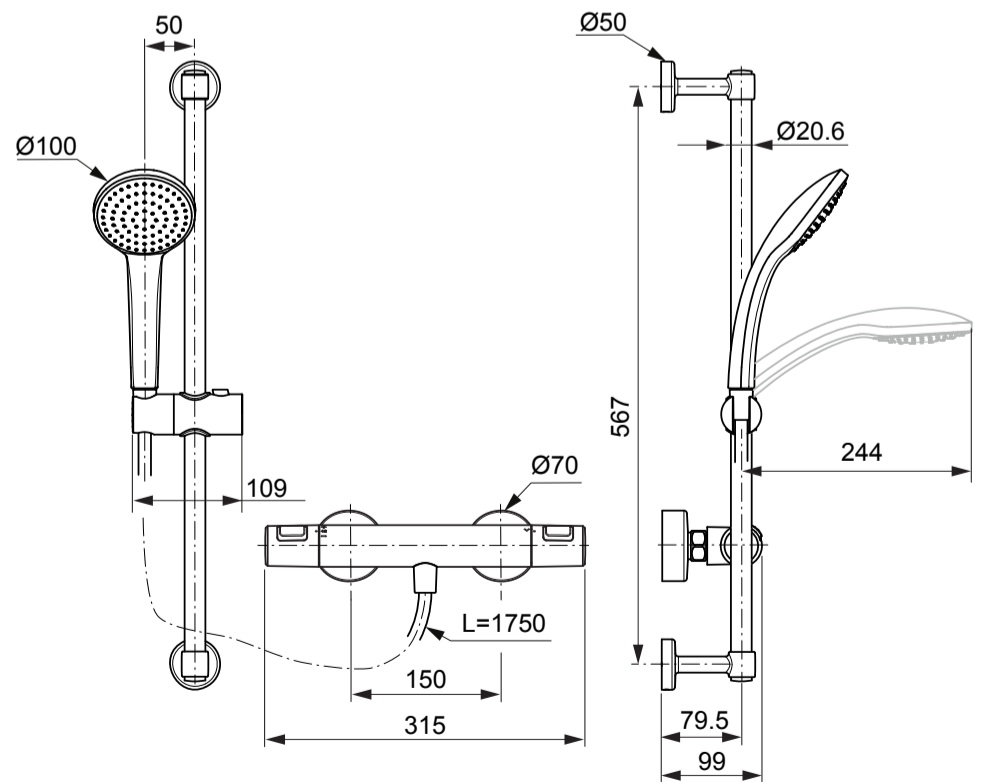

Pos.	Part No.
1	A 861 370 XG
2	A 861 371 NU
3	A 861 373 NU
4	A 861 245 NU
5	A 861 374 NU
6	A 861 372 NU
7	B 960 242 XG
8	B 961 042 XG
9	A 4109 XG
10	B 9402 XG
11	B 960 976 XG
12	A 861 331 XG
13	A 861 508 XG

Ideal Standard

CERATHERM T25
A 7569 XG

0221 / A 868 884
 Made in Germany

Ideal Standard International NV
 Corporate Village - Gent Building
 Da Vincilaan 2
 1935 Zaventem
 Belgium

www.idealstandardinternational.com

	P	bar		MAX. 10		5			Q (3 bar)
	T	$^{\circ}\text{C}$		MAX. 80		65			l/min
						55			8