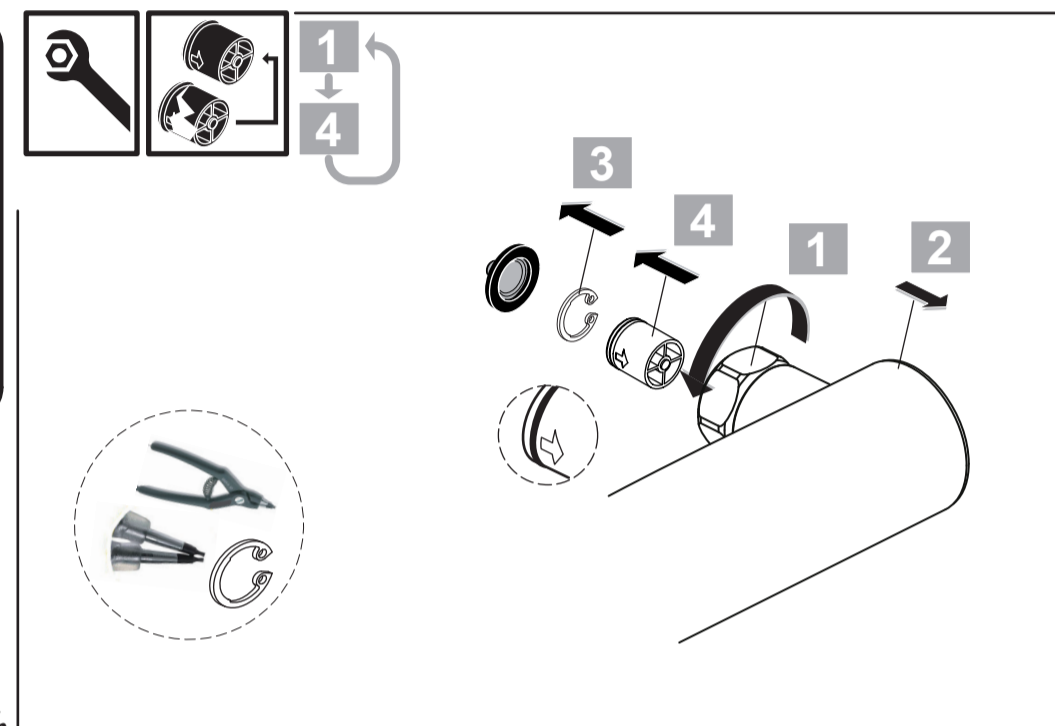

	P	bar		MAX. 10		5			Q (3 bar)
	T	$^{\circ}\text{C}$		MAX. 80		65			l/min
						55			8