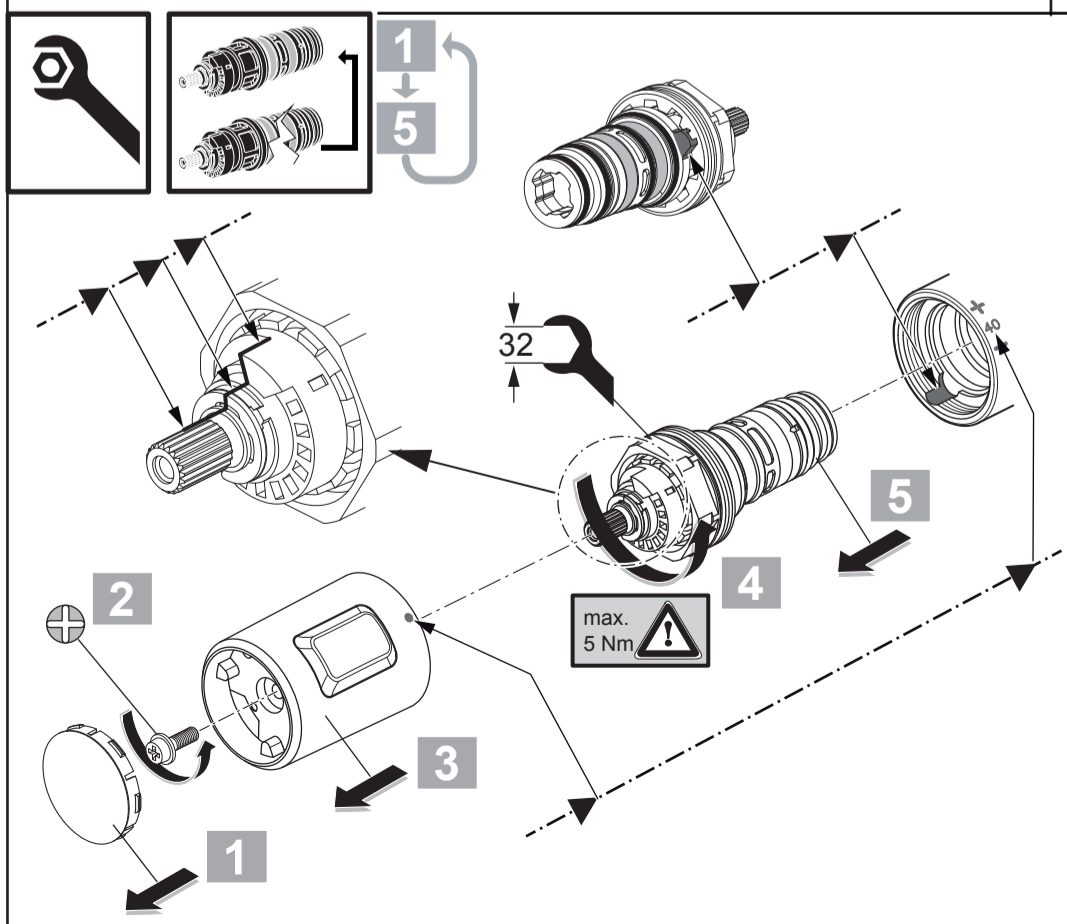

	P	bar		MAX. 10		5			Q (3 bar)
	T	$^{\circ}\text{C}$		MAX. 80		65			l/min
						55			8