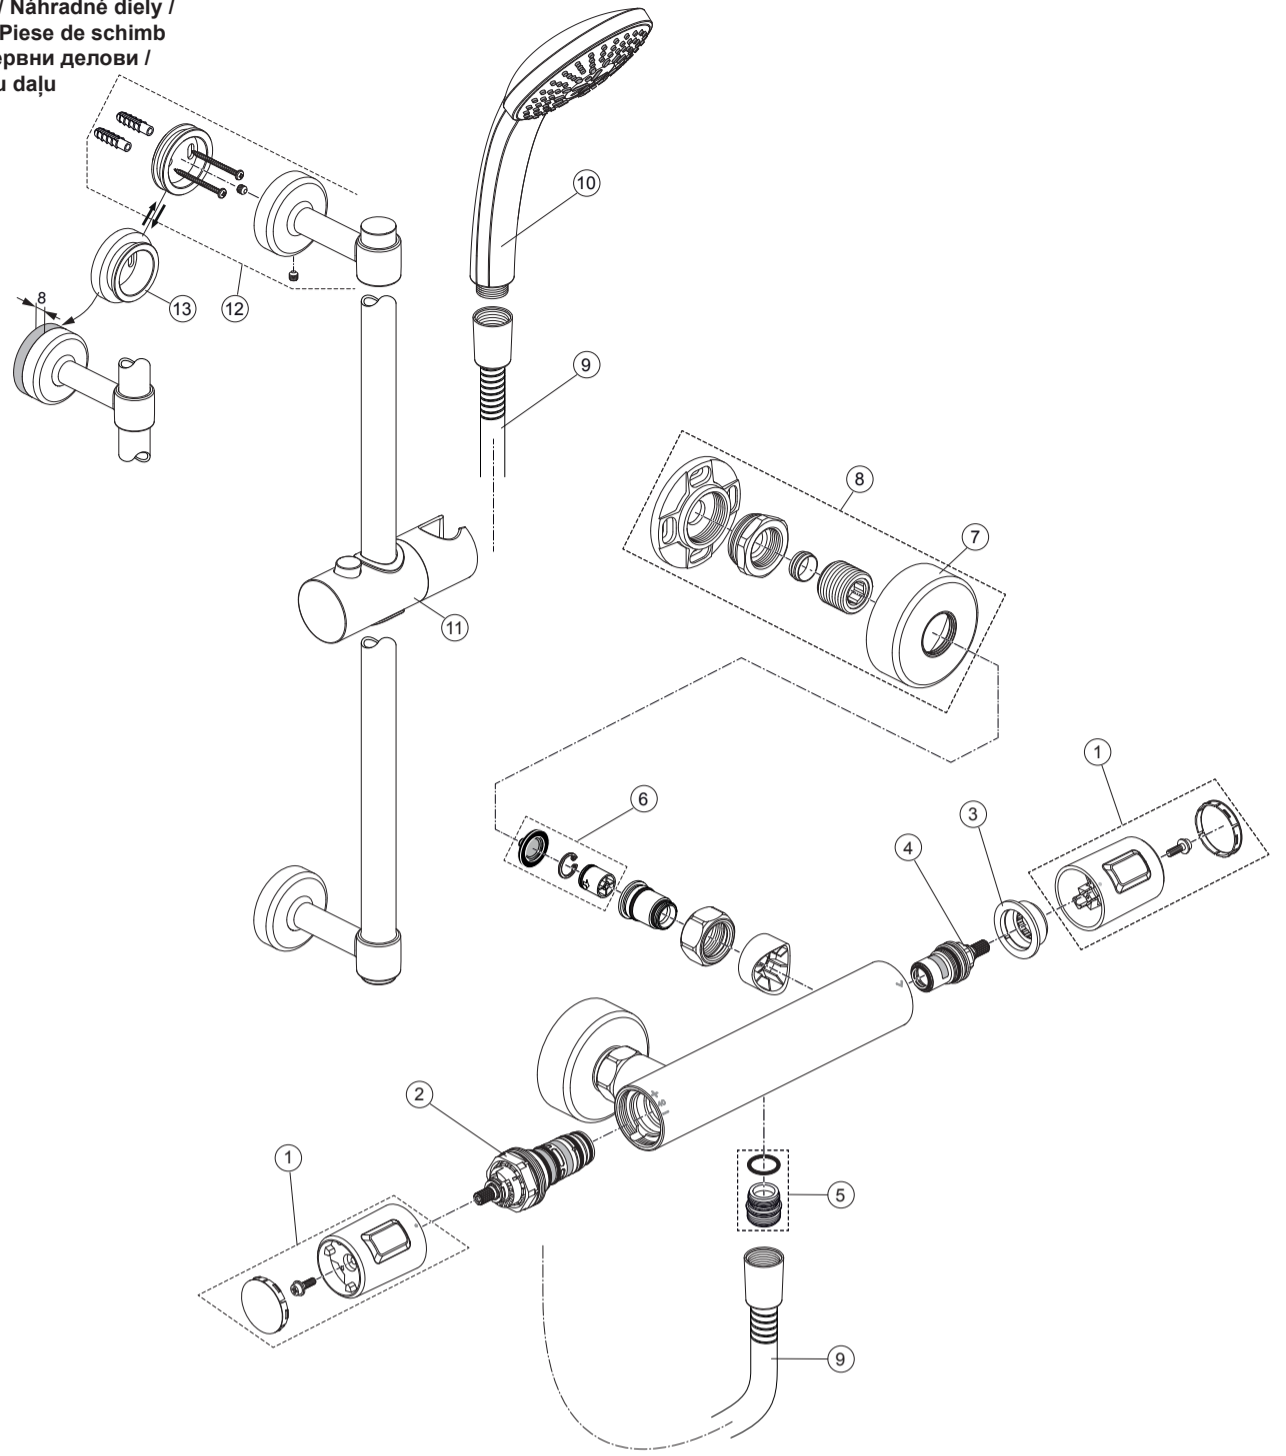

Spare Parts / Ersatzteile / Pièces de recharge / Pezzi di Ricambio / Piezas de requesto /
 Parte de reposição / Reserveonderdelen / Reservdelar / Reservedeler / Varaosat /
 Vraosat / Varahlutir / Ανταλλακτικά / Yedek Parçalar / Náhradní díly / Náhradné diely /
 Nadomestni deli / Резервни части / Запчасти / Części Zapasowe / Piese de schimb /
 Rendelhető alkatrészek / Запасні частини / Reservni delovi / Резервни делови /
 Резервни делови / Atsarginių dalių / Tellitavad varuosad / Rezervju daļi

Pos.	Part No.
1	A 861 370 XG
2	A 861 371 NU
3	A 861 373 NU
4	A 861 245 NU
5	A 861 374 NU
6	A 861 372 NU
7	B 960 242 XG
8	B 961 042 XG
9	A 4109 XG
10	B 9402 XG
11	B 960 976 XG
12	A 861 331 XG
13	A 861 508 XG

Ideal Standard

CERATHERM T25
A 7569 XG

0221 / A 868 884
 Made in Germany

Ideal Standard International NV
 Corporate Village - Gent Building
 Da Vincilaan 2
 1935 Zaventem
 Belgium

www.idealstandardinternational.com

	P	bar		MAX. 10		5			Q (3 bar)
	T	$^{\circ}\text{C}$		MAX. 80		65			l/min
						55			8