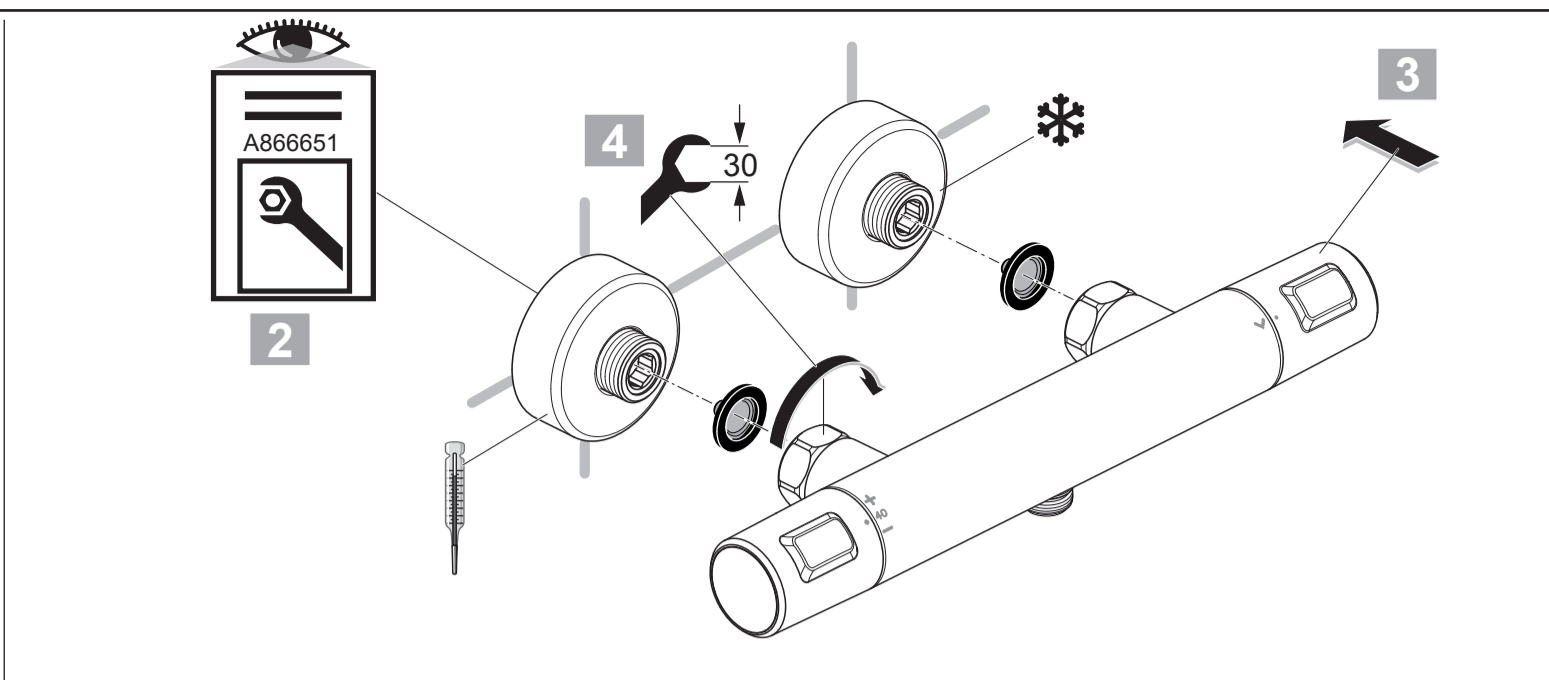

	P	bar		MAX. 10		5			Q (3 bar)
	T	$^{\circ}\text{C}$		MAX. 80		65			l/min
						55			8