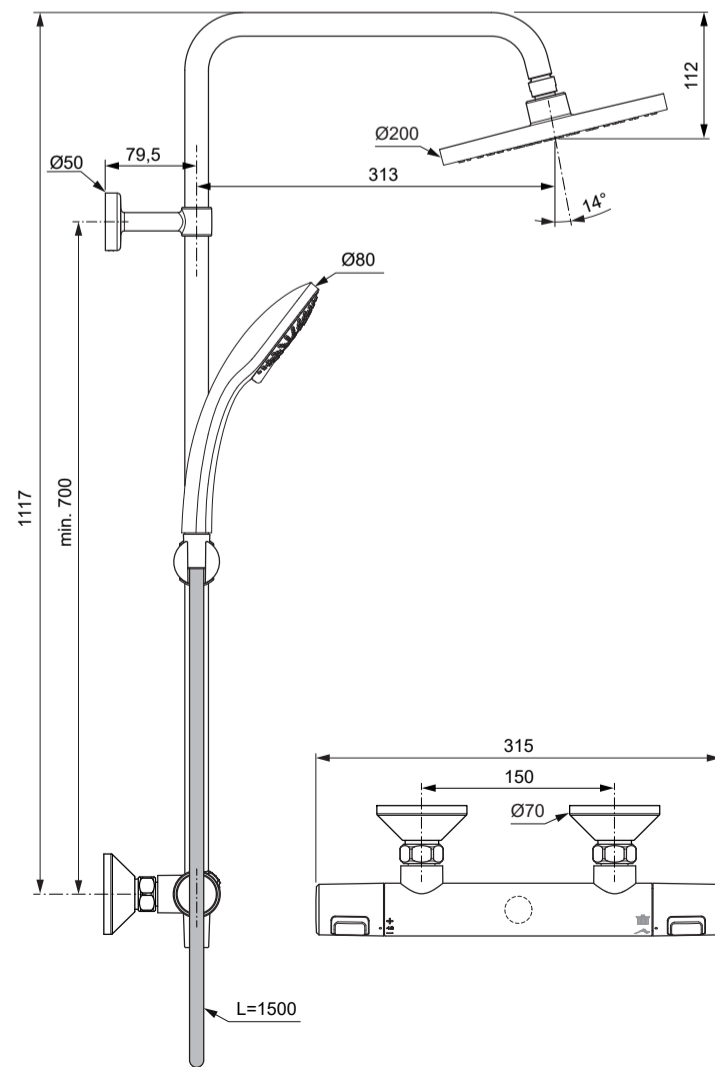

Pos.	Part No.
1	A 861 384 AA
2	A 861 371 NU
3	A 861 375 NU
4	A 861 376 NU
5	A 861 374 NU
6	A 861 372 NU
7	A 960 914 AA
8	A 861 504 AA
9	A 861 385 NU
10	BE150 AA
11	B 9403 AA
12	A 861 377 AA
	1100 mm
	A 861 330 AA
	1000 mm
13	B 960 976 AA

14	A 861 331 AA
15	B 960 938 AA
16	A 861 379 AA
	150 mm
	A 861 380 AA
	300 mm
17	A 861 383 AA
18	A 861 508 AA

Ideal Standard

**CERATHERM T20**  
**A 7228 ..**

0322 / A 868 564  
 Made in Germany

Ideal Standard International NV  
 Corporate Village - Gent Building  
 Da Vincilaan 2  
 1935 Zaventem  
 Belgium

www.idealstandardinternational.com

	<b>P</b>	bar		MAX. 10		<b>Q</b> (3 bar)
	<b>T</b>	°C		MAX. 80		l/min
				65		
				55		
						8 12