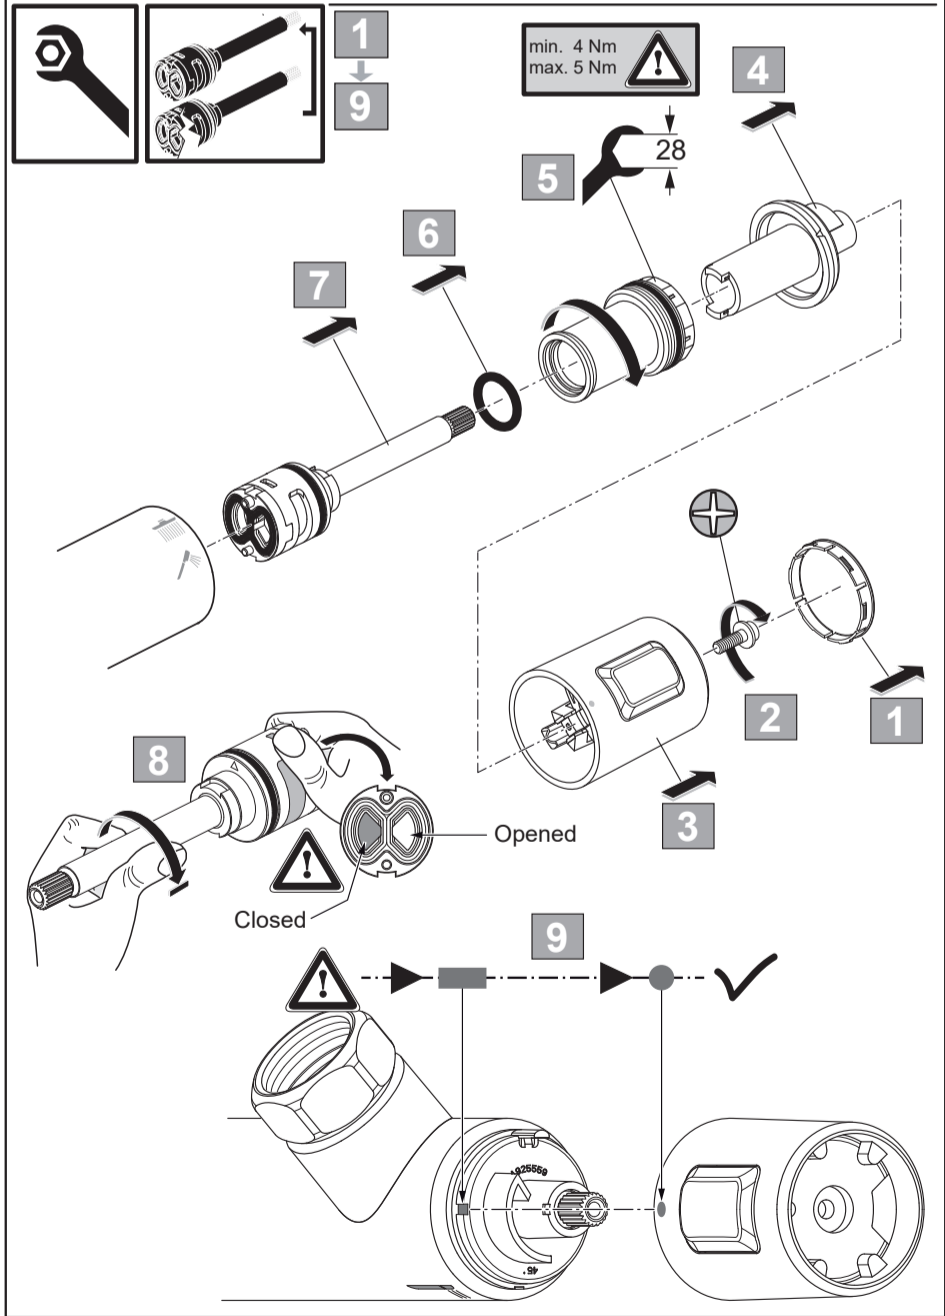

Pos.	Part No.
1	A 861 384 AA
2	A 861 371 NU
3	A 861 375 NU
4	A 861 376 NU
5	A 861 374 NU
6	A 861 372 NU
7	A 960 914 AA
8	A 861 504 AA
9	A 861 385 NU
10	BE150 AA
11	B 9403 AA
12	A 861 377 AA
	1100 mm
	A 861 330 AA
	1000 mm
13	B 960 976 AA

14	A 861 331 AA
15	B 960 938 AA
16	A 861 379 AA
	150 mm
	A 861 380 AA
	300 mm
17	A 861 383 AA
18	A 861 508 AA

Ideal Standard

**CERATHERM T20**  
**A 7228 ..**

0322 / A 868 564  
 Made in Germany

Ideal Standard International NV  
 Corporate Village - Gent Building  
 Da Vincilaan 2  
 1935 Zaventem  
 Belgium

www.idealstandardinternational.com

	<b>P</b>	bar		MAX. 10		<b>Q</b> (3 bar)
	<b>T</b>	°C		MAX. 80		l/min
				65		
				55		
						8 12