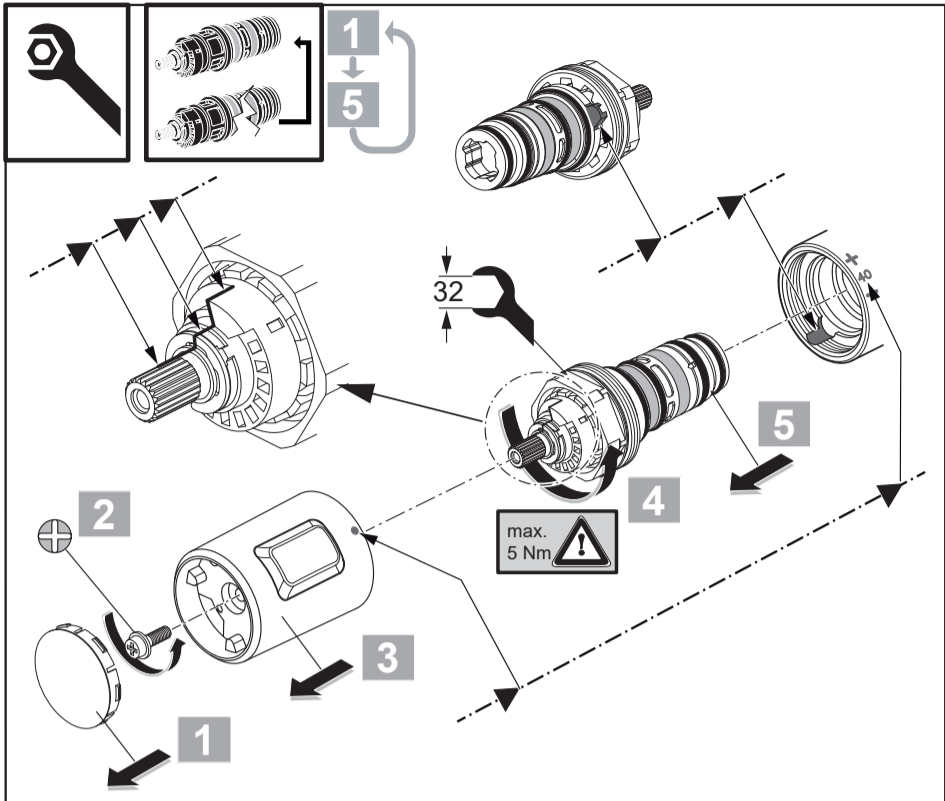

Pos.	Part No.
1	A 861 384 AA
2	A 861 371 NU
3	A 861 375 NU
4	A 861 376 NU
5	A 861 374 NU
6	A 861 372 NU
7	A 960 914 AA
8	A 861 504 AA
9	A 861 385 NU
10	BE150 AA
11	B 9403 AA
12	A 861 377 AA
	1100 mm
	A 861 330 AA
	1000 mm
13	B 960 976 AA

14	A 861 331 AA
15	B 960 938 AA
16	A 861 379 AA
	150 mm
	A 861 380 AA
	300 mm
17	A 861 383 AA
18	A 861 508 AA

Ideal Standard

**CERATHERM T20**  
**A 7228 ..**

0322 / A 868 564  
 Made in Germany

Ideal Standard International NV  
 Corporate Village - Gent Building  
 Da Vincilaan 2  
 1935 Zaventem  
 Belgium

www.idealstandardinternational.com

	<b>P</b>	bar		MAX. 10		<b>Q</b> (3 bar)
	<b>T</b>	°C		MAX. 80		l/min
				65		
				55		
						8 12