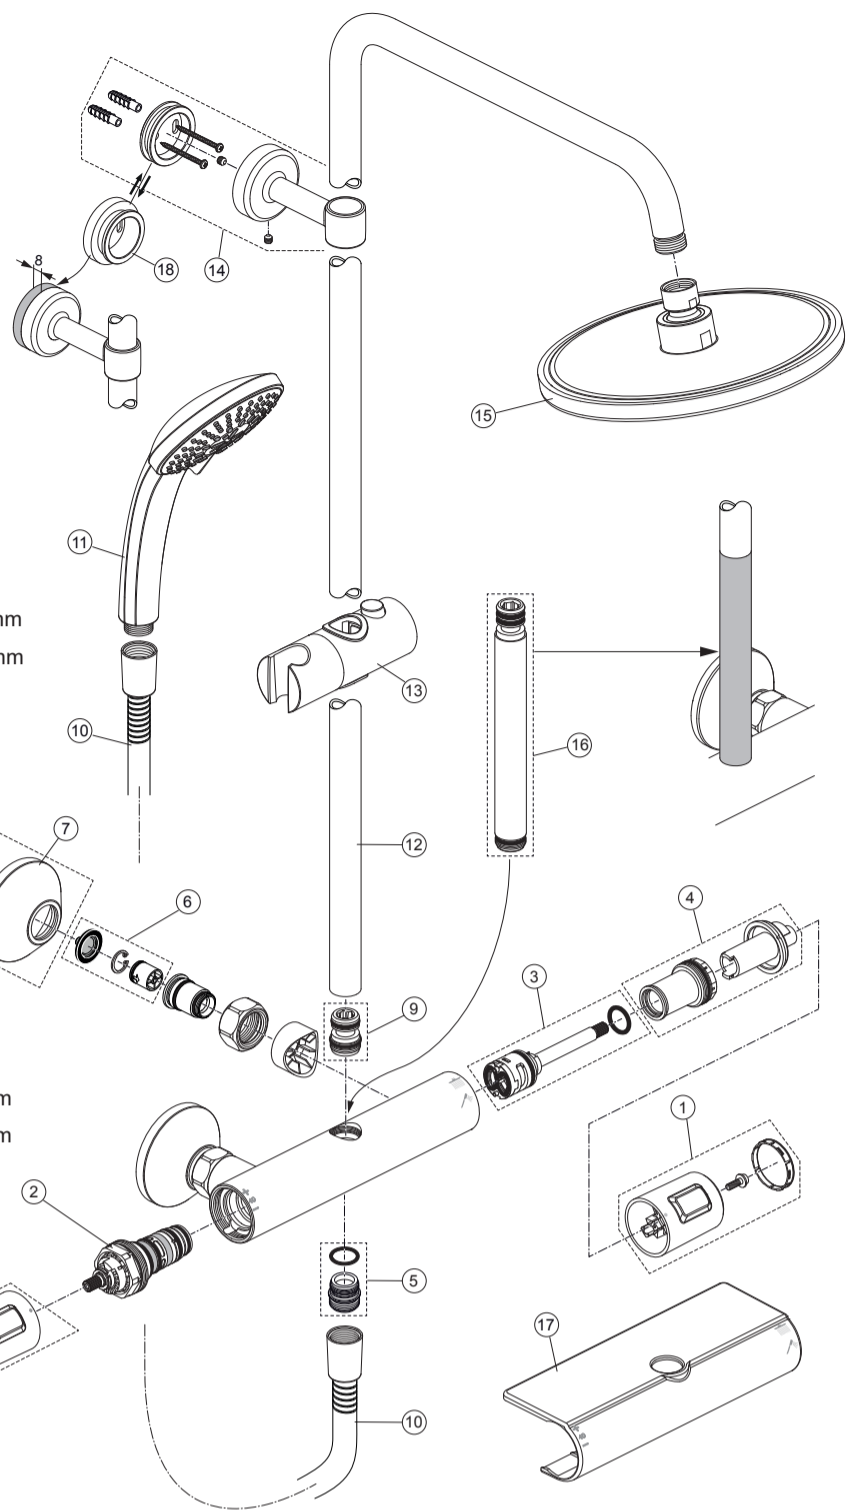

Spare Parts / Ersatzteile / Pièces de recharge / Pezzi di Ricambio / Piezas de requesto /  
 Parte de reposição / Reserveonderdelen / Reservdelar / Reservedeler / Varaosat /  
 Vraosat / Varahlutir / Ανταλλακτικά / Yedek Parçalar / Náhradní díly / Náhradné diely /  
 Nadomestni deli / Резервни части / Zapczęści Zapasowe / Piese de schimb /  
 Rendelhető alkatrészek / Запасні частини / Reservni delovi / Резервни делови /  
 Резервни делови / Atsarginių dalių / Tellitavad varuosad / Rezervju daļi

Pos.	Part No.
1	A 861 384 AA
2	A 861 371 NU
3	A 861 375 NU
4	A 861 376 NU
5	A 861 374 NU
6	A 861 372 NU
7	A 960 914 AA
8	A 861 504 AA
9	A 861 385 NU
10	BE150 AA
11	B 9403 AA
12	A 861 377 AA
	1100 mm
	A 861 330 AA
	1000 mm
13	B 960 976 AA

14	A 861 331 AA
15	B 960 938 AA
16	A 861 379 AA
	150 mm
	A 861 380 AA
	300 mm
17	A 861 383 AA
18	A 861 508 AA

Ideal Standard

**CERATHERM T20**  
**A 7228 ..**

0322 / A 868 564  
 Made in Germany

Ideal Standard International NV  
 Corporate Village - Gent Building  
 Da Vincilaan 2  
 1935 Zaventem  
 Belgium

www.idealstandardinternational.com

	<b>P</b>	bar		MAX. 10		<b>Q</b> (3 bar)
	<b>T</b>	°C		MAX. 80		l/min
				65		
				55		
						8 12