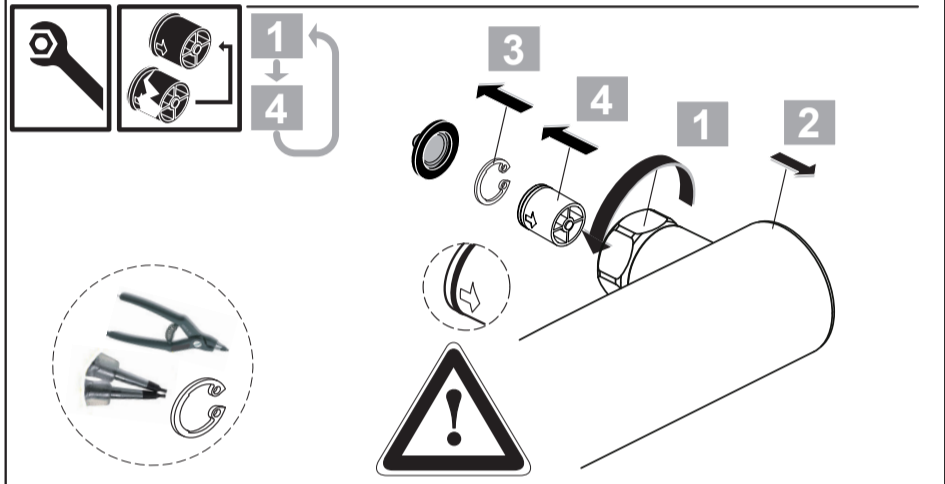

Pos.	Part No.
1	A 861 384 AA
2	A 861 371 NU
3	A 861 375 NU
4	A 861 376 NU
5	A 861 374 NU
6	A 861 372 NU
7	A 960 914 AA
8	A 861 504 AA
9	A 861 385 NU
10	BE150 AA
11	B 9403 AA
12	A 861 377 AA
	1100 mm
	A 861 330 AA
	1000 mm
13	B 960 976 AA

www.idealstandardinternational.com

	<b>P</b>	bar		MAX. 10		<b>Q</b> (3 bar)
	<b>T</b>	°C		MAX. 80		l/min
				65		
				55		
						8 12