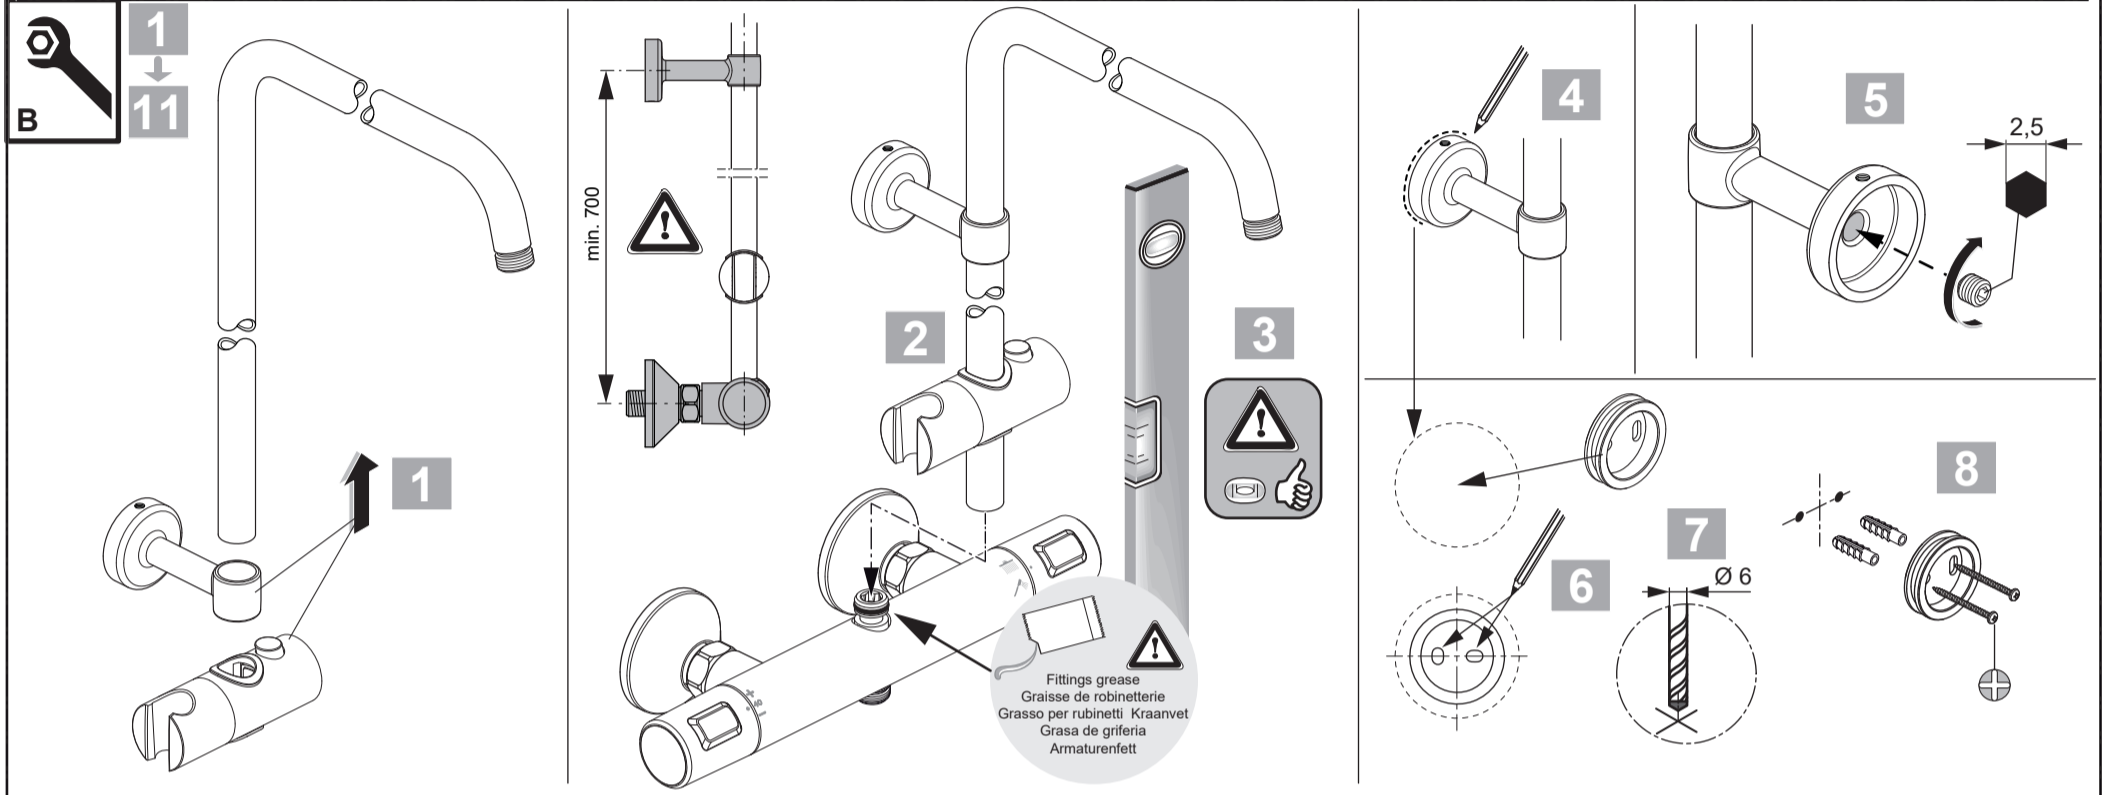

Pos.	Part No.
1	A 861 384 AA
2	A 861 371 NU
3	A 861 375 NU
4	A 861 376 NU
5	A 861 374 NU
6	A 861 372 NU
7	A 960 914 AA
8	A 861 504 AA
9	A 861 385 NU
10	BE150 AA
11	B 9403 AA
12	A 861 377 AA
	1100 mm
	A 861 330 AA
	1000 mm
13	B 960 976 AA

14	A 861 331 AA
15	B 960 938 AA
16	A 861 379 AA
	150 mm
	A 861 380 AA
	300 mm
17	A 861 383 AA
18	A 861 508 AA

Ideal Standard

**CERATHERM T20**  
**A 7228 ..**

0322 / A 868 564  
 Made in Germany

Ideal Standard International NV  
 Corporate Village - Gent Building  
 Da Vincilaan 2  
 1935 Zaventem  
 Belgium

www.idealstandardinternational.com

	<b>P</b>	bar		MAX. 10		<b>Q</b> (3 bar)
	<b>T</b>	°C		MAX. 80		l/min
				65		
				55		
						8 12