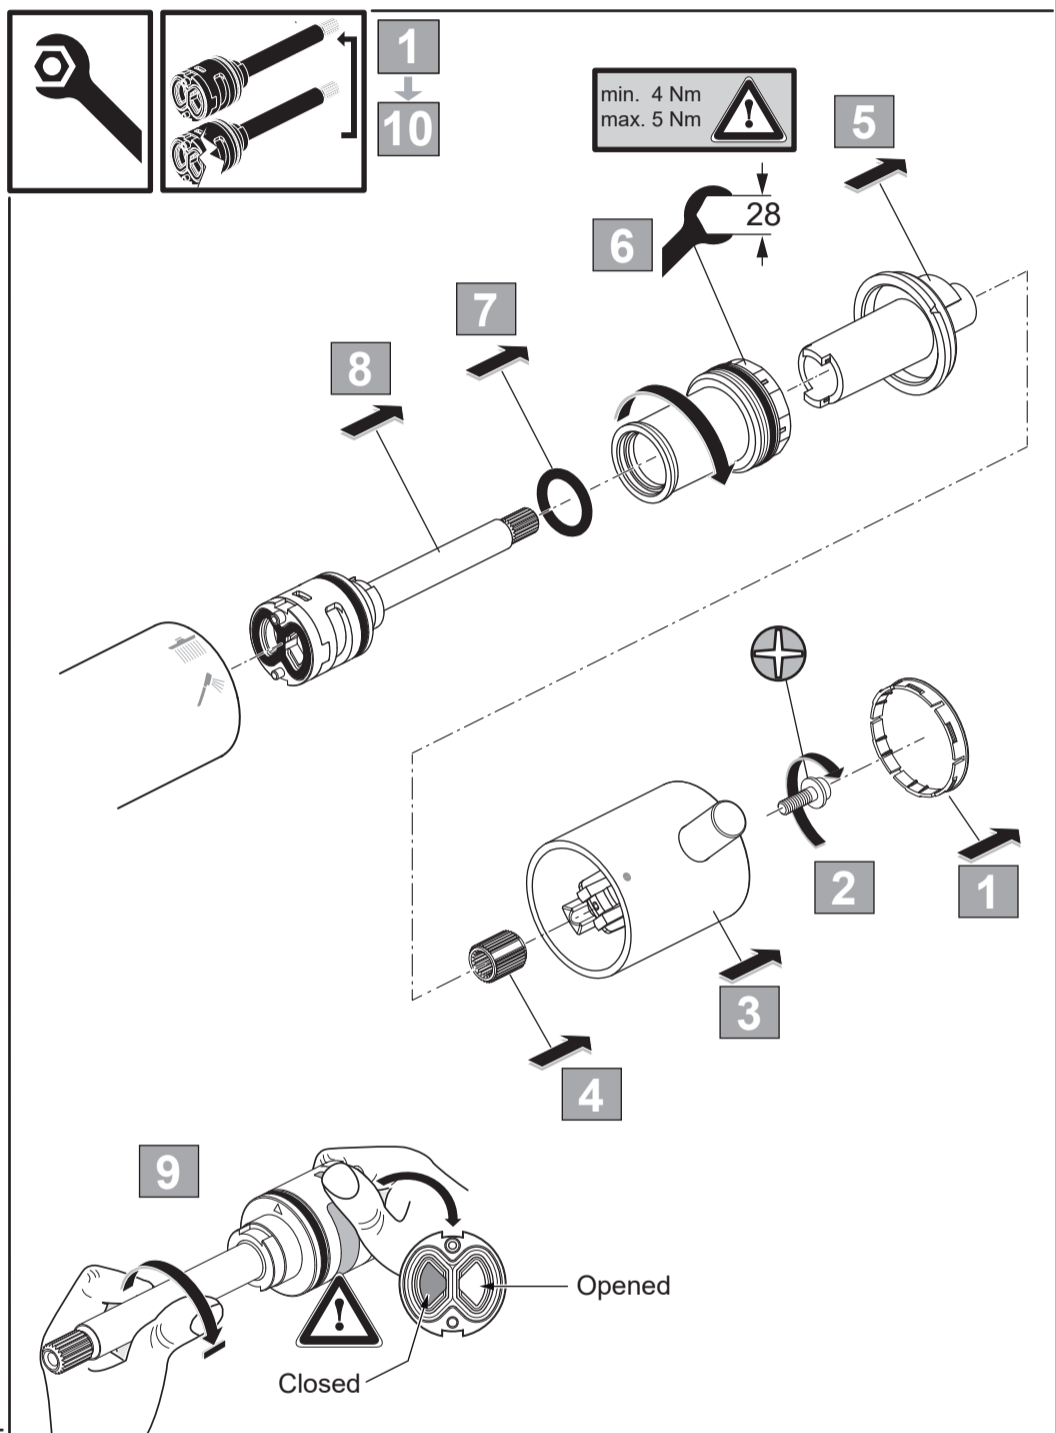

P	bar		MAX. 10		5		Q	(3 bar)
			0,5					l/min	
	T	°C		MAX. 80		65			22
						55			20