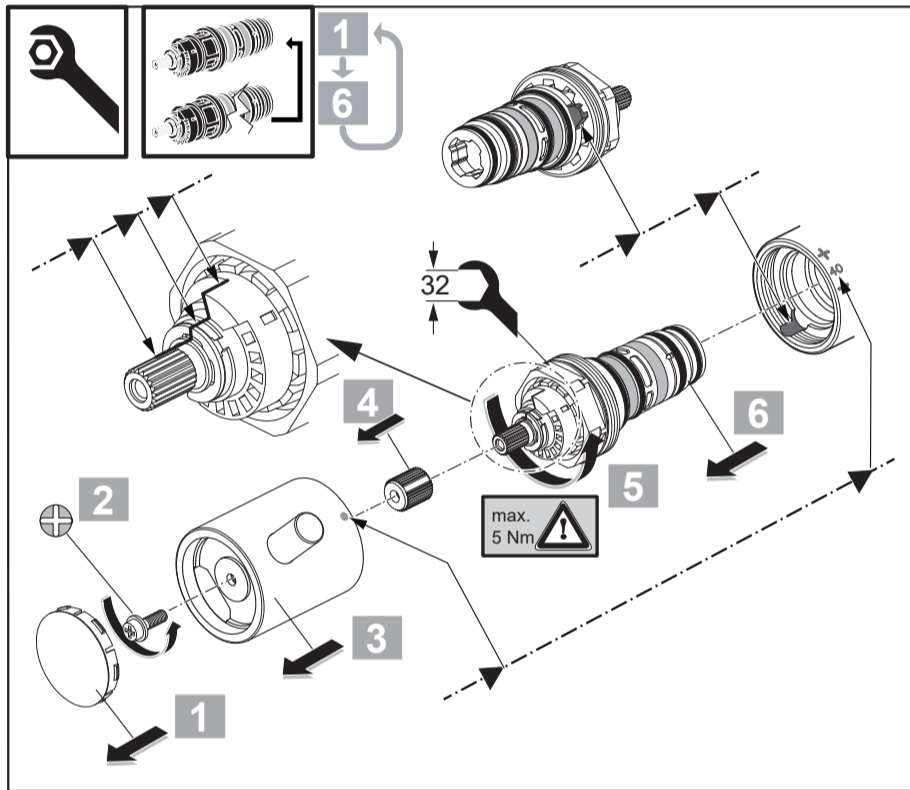

Pos.	Part No.
1	A 861 568 AA
2	A 861 371 NU
3	A 861 375 NU
4	A 861 376 NU
5	A 861 387 NU
6	A 861 372 NU
7	A 861 498 NU
8	A 963 181 NU
9	B 960 714 AA

Ideal Standard

CERATHERM T125
A 7588 ..

1021 / A 869 005
 Made in Germany