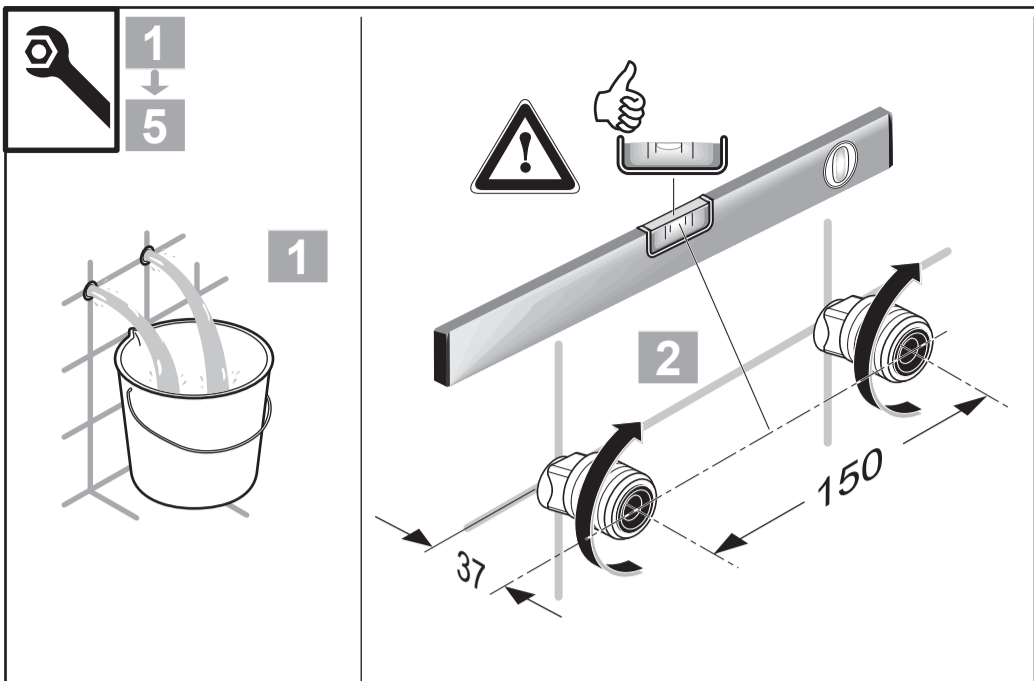

P	bar		MAX. 10		5		Q	(3 bar)
			0,5					l/min	
	T	°C		MAX. 80		65			22
						55			20