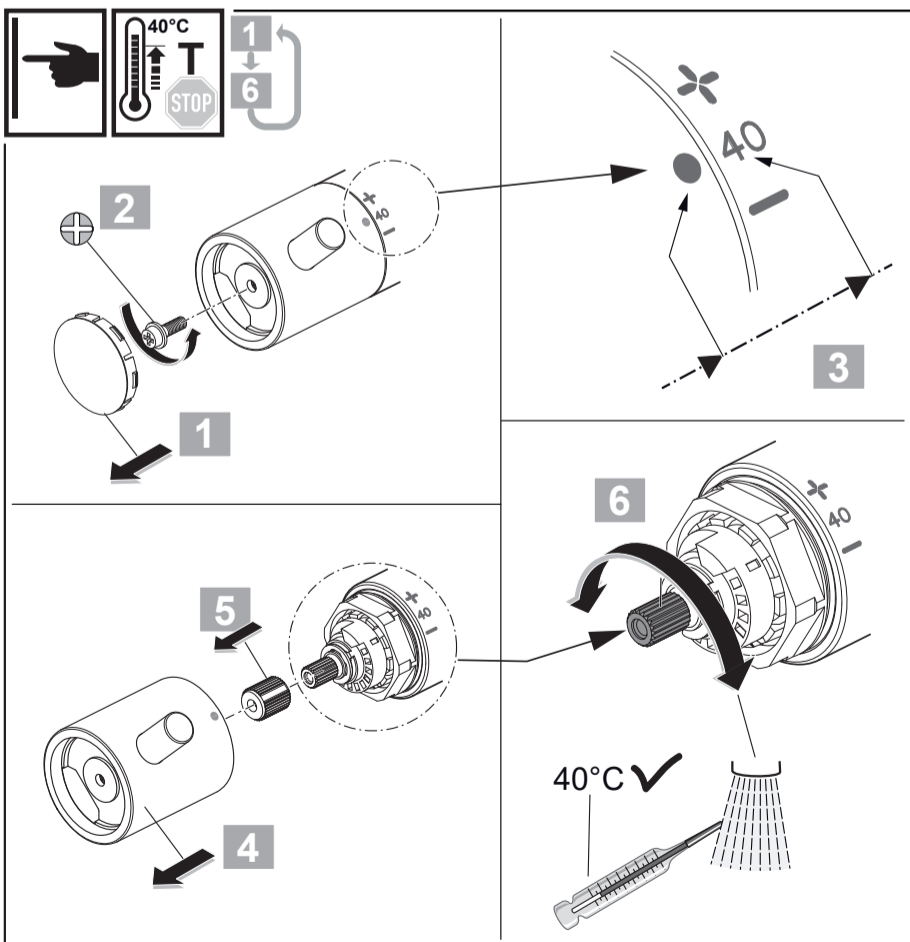

Pos.	Part No.
1	A 861 568 AA
2	A 861 371 NU
3	A 861 375 NU
4	A 861 376 NU
5	A 861 387 NU
6	A 861 372 NU
7	A 861 498 NU
8	A 963 181 NU
9	B 960 714 AA

Ideal Standard

CERATHERM T125
A 7588 ..

1021 / A 869 005
 Made in Germany