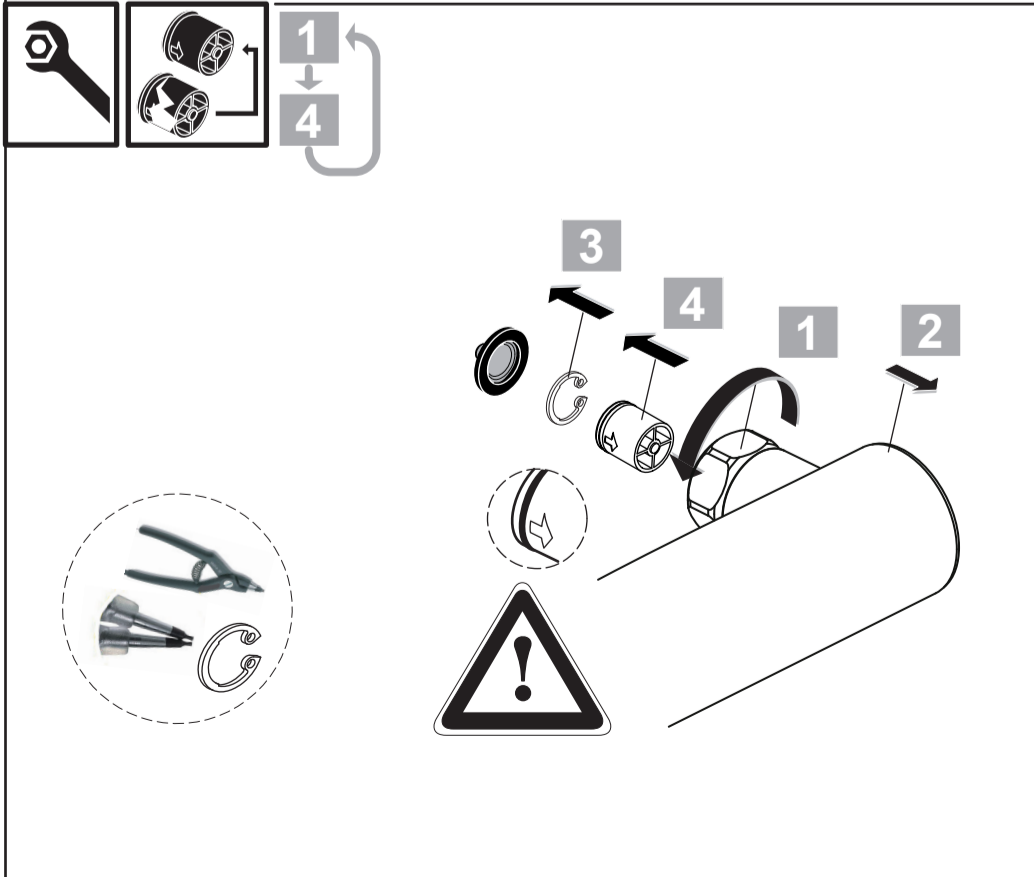

P	bar		MAX. 10		5		Q	(3 bar)
			0,5					l/min	
	T	°C		MAX. 80		65			22
						55			20