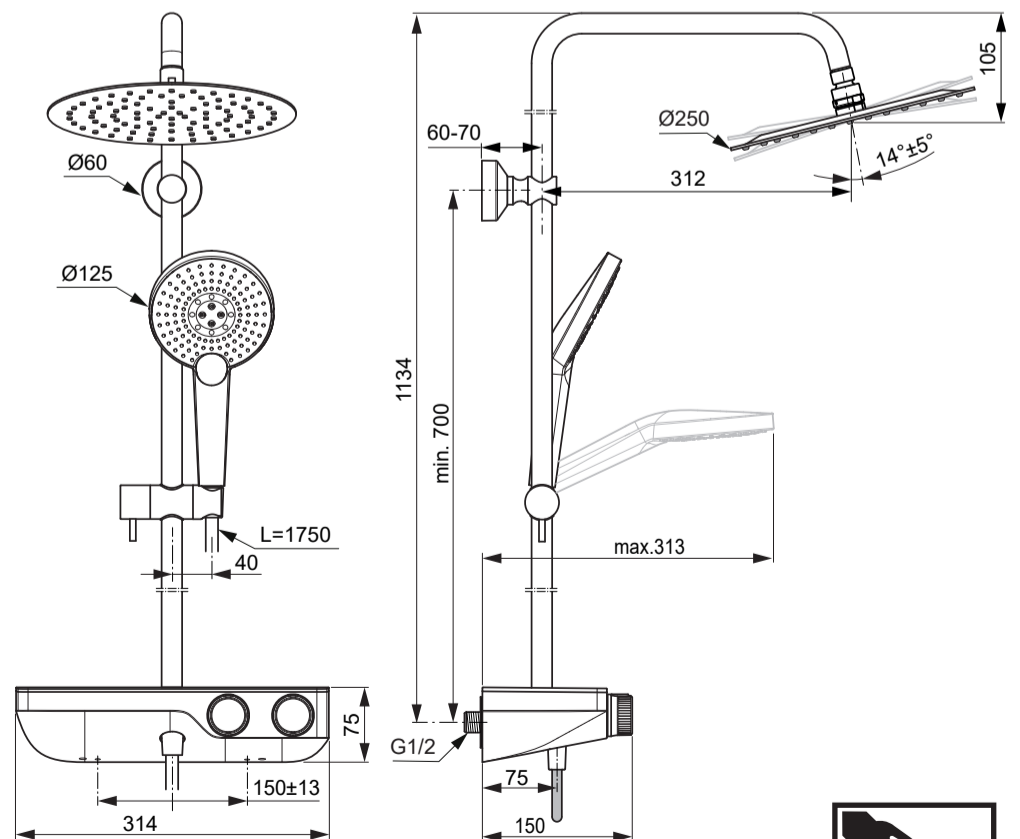

Pos.	Part No.
1	A 861 556 AA
2	A 861 557 NU
3	A 861 558 NU
4	A 861 559 NU
5	A 861 374 NU
6	A 861 560 NU
7	A 962 857 NU
8	A 861 367 NU
9	A 960 071 NU
10	A 962 595 NU
11	F 961 128 NU
12	A 861 561 NU
13	A 861 377 AA

1100mm

	A 861 330 AA	1000mm
14	B 961 024 AA	
15	B 0384 MY	
16	A 861 562 AA	
17	B 1759 AA	
18	A 4109 AA	

Ideal Standard

**CERATHERM S200**  
 A 7331 ..

0322 / A 868 990  
 Made in Germany

Ideal Standard International NV  
 Corporate Village - Gent Building  
 Da Vincilaan 2  
 1935 Zaventem  
 Belgium