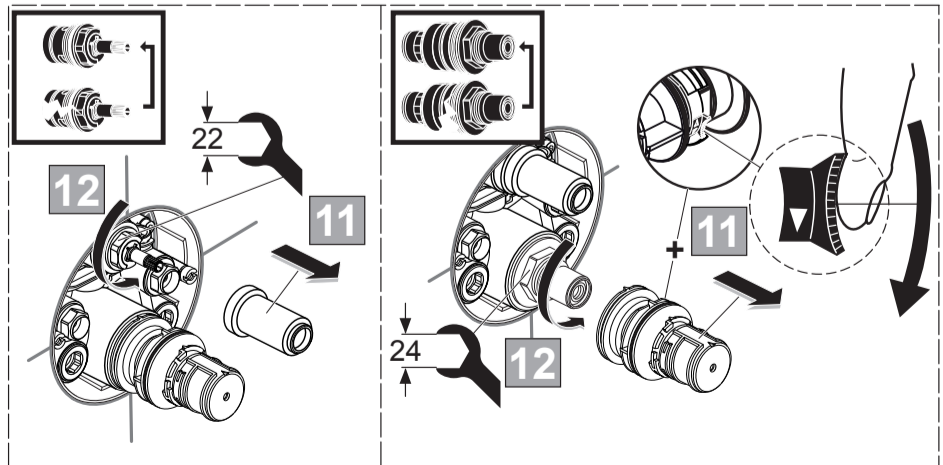

Spare Parts / Ersatzteile / Pièces de recharge / Pezzi di Ricambio / Piezas de requesto /
Parte de reposição / Reserveonderdelen / Reservdelar / Reservdeler / Varaosat /
Vraosat / Varahlutir / Ανταλλακτικά / Yedek Parçalar / Náhradní díly / Náhradné diely /
Nadomestni deli / Резервни части / Запчасти / Części Zapasowe / Piese de schimb /
Rendelhető alkatrészek / Запасні частини / Reservni delovi / Резервни делови /
Резервни делови / Atsarginių dalių / Tellitavad varuosad / Rezervju daļi

XX = AA, GN, ...

Pos.	Part No.
1	A 963 131 NU
2	A 963 132 NU
3	A 963 146 NU
4	A 960 890 NU
5	A 962 594 NU
6	A 860 904 NU
7	A 960 891 NU
8	A 960 898 NU
9	A 960 899 NU
10	A 963 564 NU
11	A 963 427 NU
12	A 962 391 XX
13	A 860 906 XX
14	A 860 897 NU

15	A 861 445 XX
16	A 961 659 NU
17	A 962 388 XX
18	F 960 952 XX
19	A 960 704 NU
	A 962 476 NU
20	A 6971 XX

Ideal Standard

CERATHERM C100

A 6956 ..

0221 / A 868 860
Made in Germany