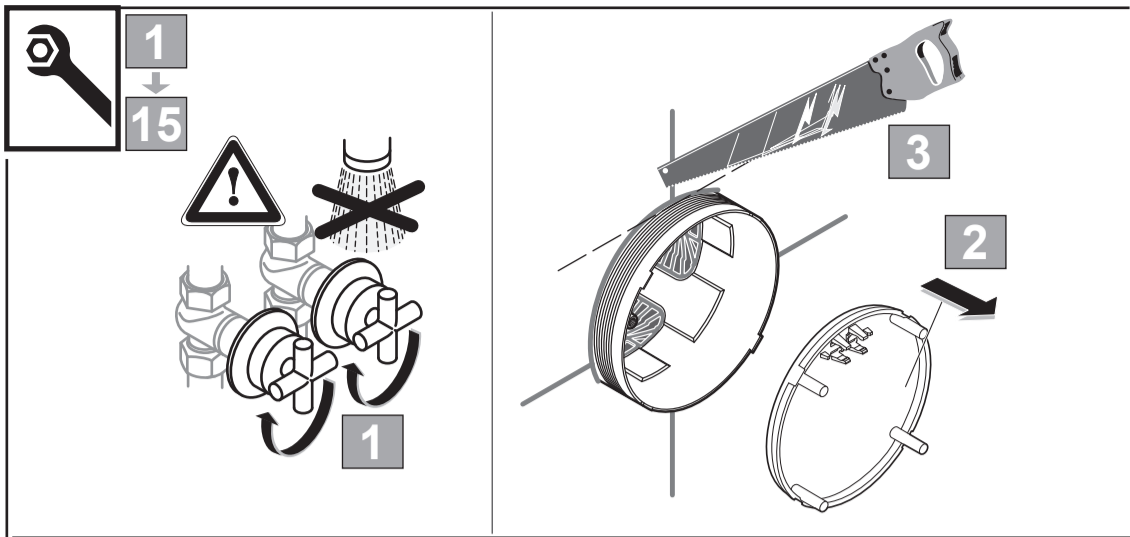

www.idealstandardinternational.com

	P	bar		MAX. 10		5		Q	(3 bar)
	T	°C		MAX. 80		65		l/min	30