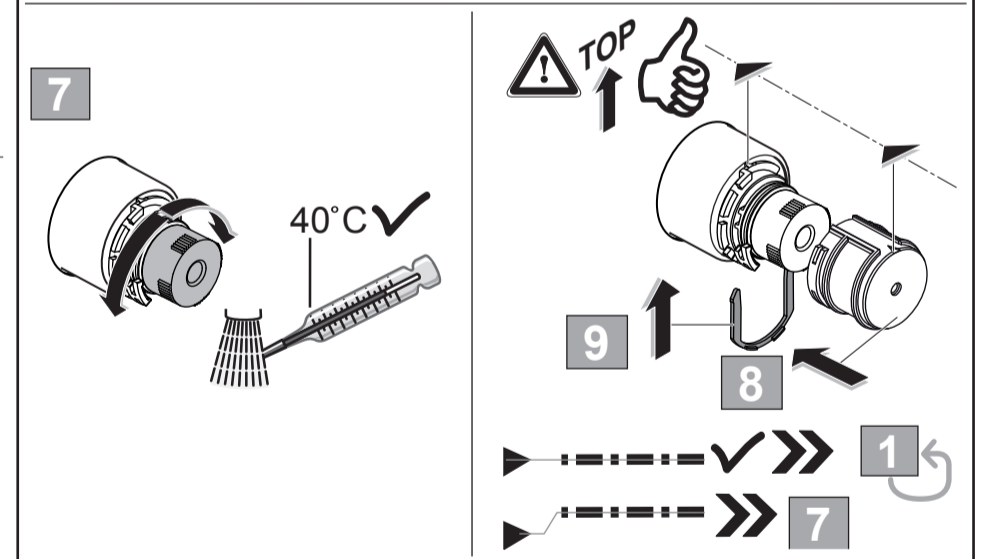

www.idealstandardinternational.com

	P	bar		MAX. 10		5		Q	(3 bar)
	T	°C		MAX. 80		65		l/min	30