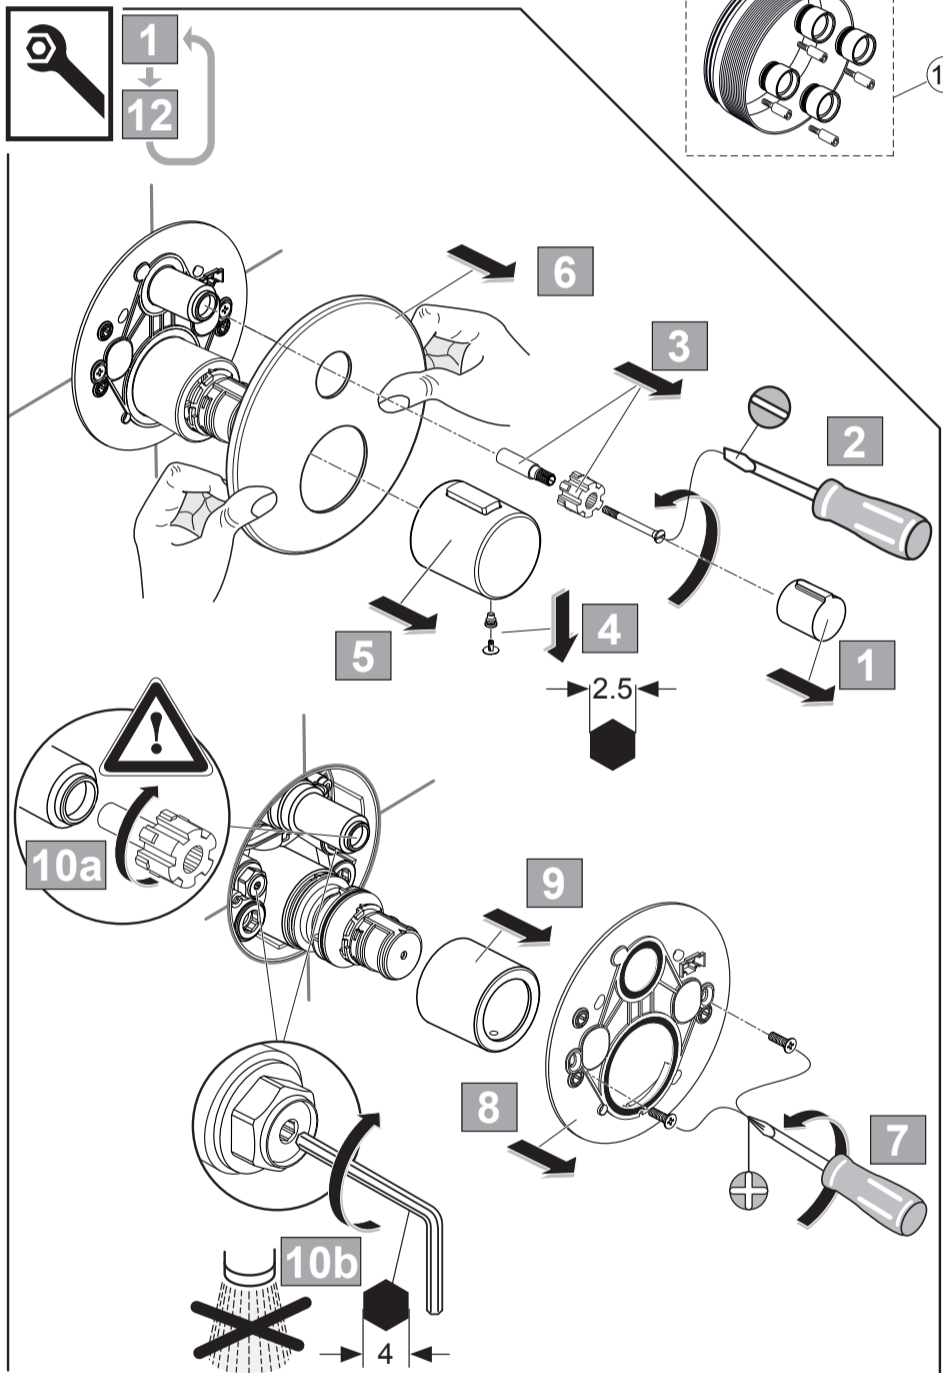

Spare Parts / Ersatzteile / Pièces de recharge / Pezzi di Ricambio / Piezas de requesto /
Parte de reposição / Reserveonderdelen / Reservdelar / Reservdeler / Varaosat /
Vraosat / Varahlutir / Ανταλλακτικά / Yedek Parçalar / Náhradní díly / Náhradné diely /
Nadomestni deli / Резервни части / Запчасти / Części Zapasowe / Piese de schimb /
Rendelhető alkatrészek / Запасні частини / Reservni delovi / Резервни делови /
Резервни делови / Atsarginių dalių / Tellitavad varuosad / Rezervju daļi

XX = AA, GN, ...

Pos.	Part No.
1	A 963 131 NU
2	A 963 132 NU
3	A 963 146 NU
4	A 960 890 NU
5	A 962 594 NU
6	A 860 904 NU
7	A 960 891 NU
8	A 960 898 NU
9	A 960 899 NU
10	A 963 564 NU
11	A 963 427 NU
12	A 962 391 XX
13	A 860 906 XX
14	A 860 897 NU

15	A 861 445 XX
16	A 961 659 NU
17	A 962 388 XX
18	F 960 952 XX
19	A 960 704 NU
	A 962 476 NU
20	A 6971 XX

Ideal Standard

CERATHERM C100

A 6956 ..

0221 / A 868 860
Made in Germany