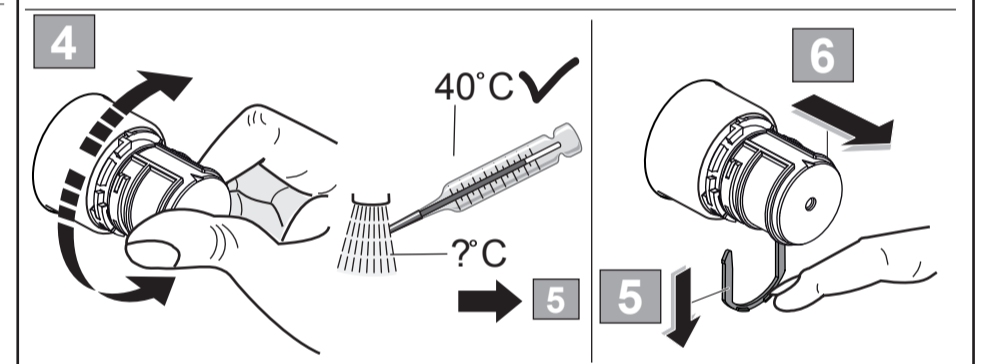

www.idealstandardinternational.com

	P	bar		MAX. 10		5		Q	(3 bar)
	T	°C		MAX. 80		65		l/min	30