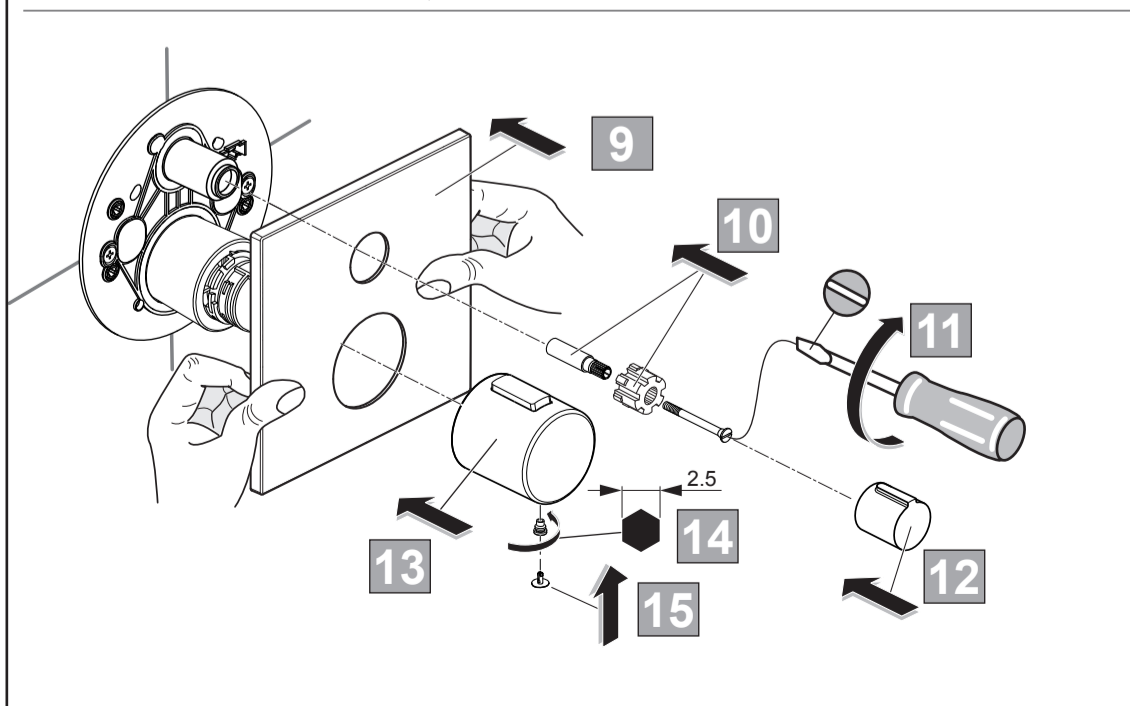

www.idealstandardinternational.com

	P	bar		MAX. 10		5		Q	(3 bar)
	T	°C		MAX. 80		65		l/min	30