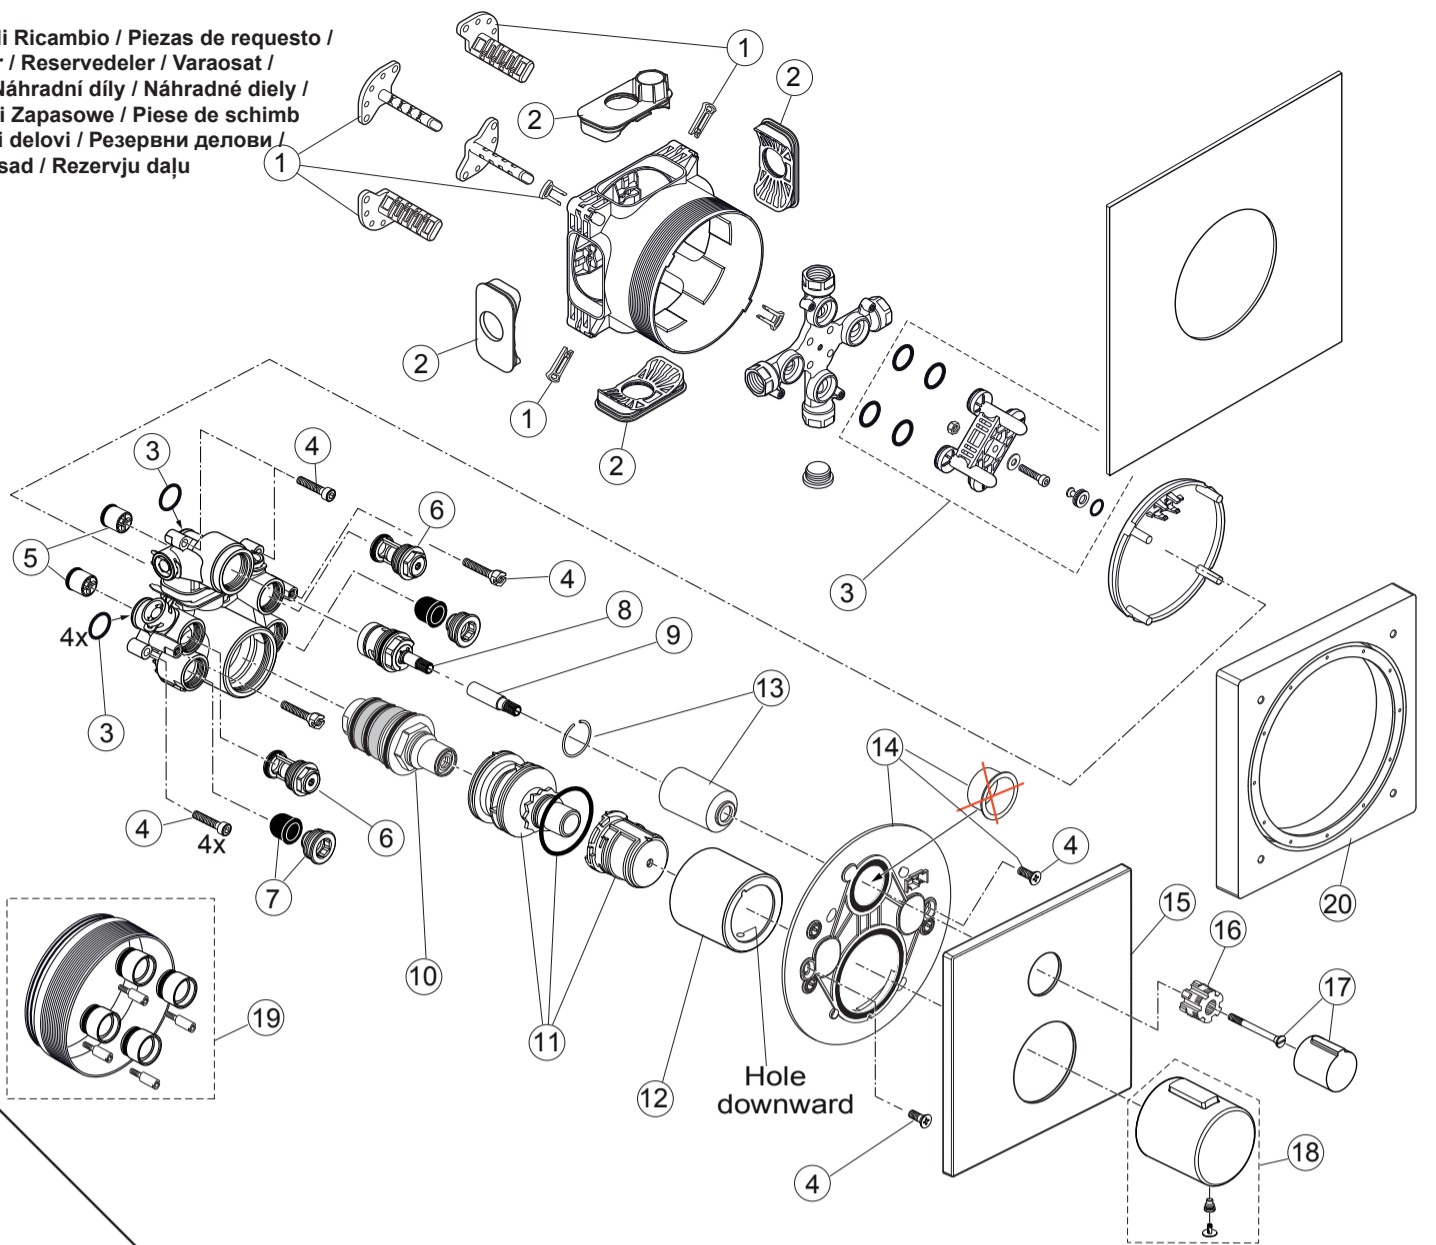

Spare Parts / Ersatzteile / Pièces de recharge / Pezzi di Ricambio / Piezas de requesto /
Parte de reposição / Reserveonderdelen / Reservdelar / Reservdeler / Varaosat /
Vraosat / Varahlutir / Ανταλλακτικά / Yedek Parçalar / Náhradní díly / Náhradné diely /
Nadomestni deli / Резервни части / Запчасти / Części Zapasowe / Piese de schimb /
Rendelhető alkatrészek / Запасні частини / Reservni delovi / Резервни делови /
Резервни делови / Atsarginių dalių / Tellitavad varuosad / Rezervju daļi

XX = AA, GN, ...

Pos.	Part No.
1	A 963 131 NU
2	A 963 132 NU
3	A 963 146 NU
4	A 960 890 NU
5	A 962 594 NU
6	A 860 904 NU
7	A 960 891 NU
8	A 960 898 NU
9	A 960 899 NU
10	A 963 564 NU
11	A 963 427 NU
12	A 962 391 XX
13	A 860 906 XX
14	A 860 897 NU

15	A 861 445 XX
16	A 961 659 NU
17	A 962 388 XX
18	F 960 952 XX
19	A 960 704 NU
	A 962 476 NU
20	A 6971 XX

Ideal Standard

CERATHERM C100

A 6956 ..

0221 / A 868 860
Made in Germany