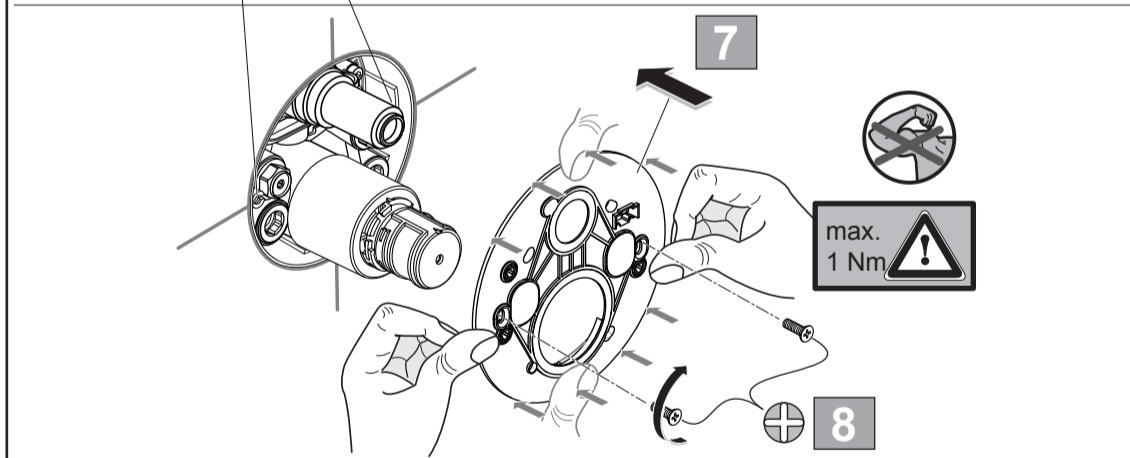

www.idealstandardinternational.com

	P	bar		MAX. 10		5		Q	(3 bar)
	T	°C		MAX. 80		65		l/min	30