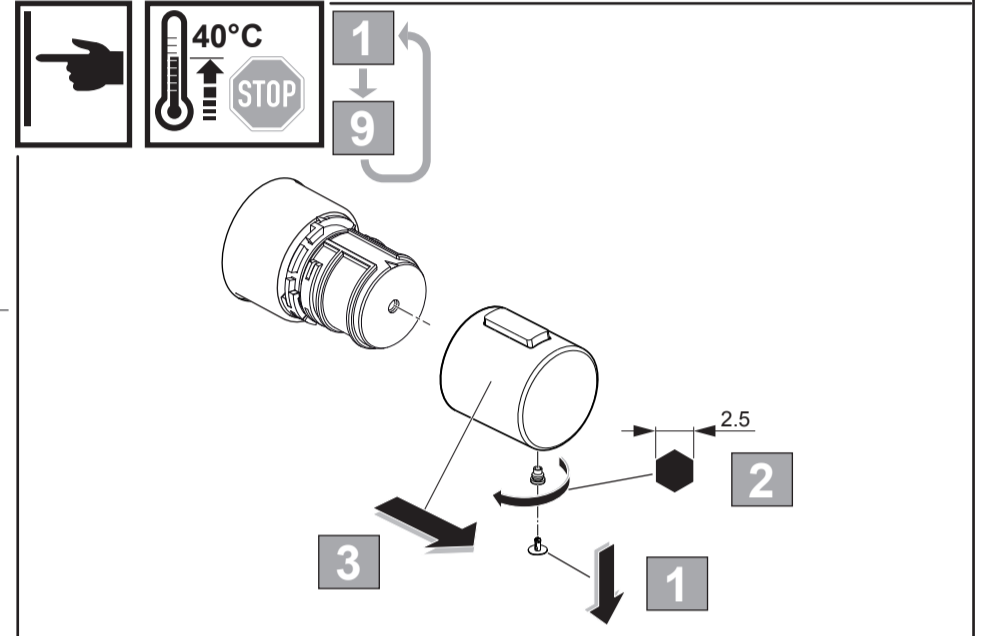

www.idealstandardinternational.com

	P	bar		MAX. 10		5		Q	(3 bar)
	T	°C		MAX. 80		65		l/min	30