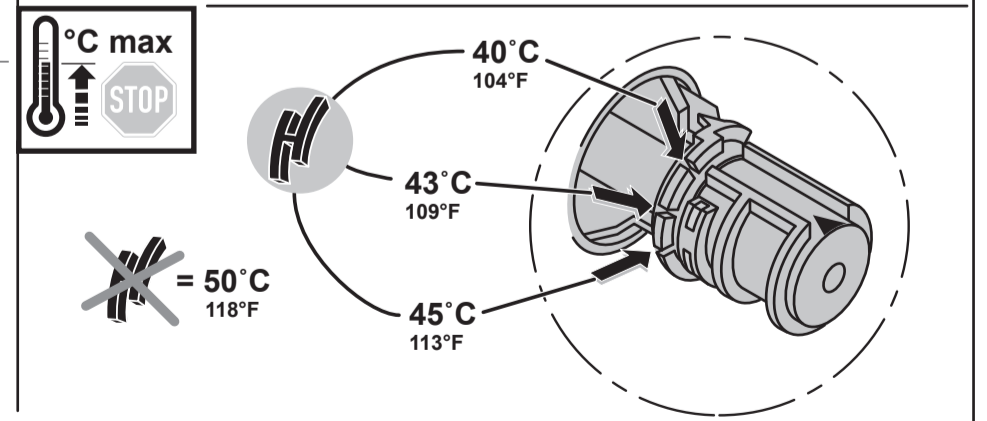

www.idealstandardinternational.com

	P	bar		MAX. 10		5		Q	(3 bar)
	T	°C		MAX. 80		65		l/min	30