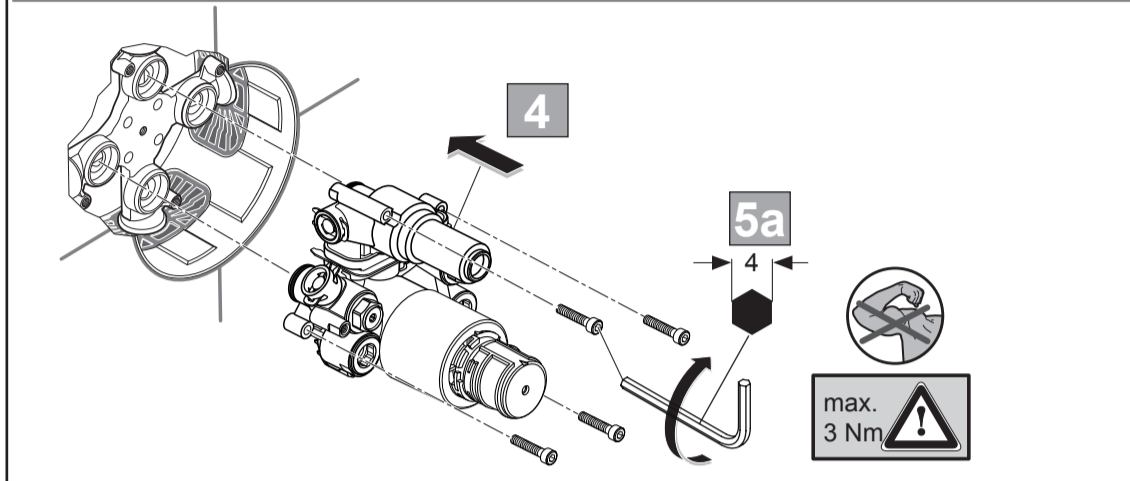

www.idealstandardinternational.com

	P	bar		MAX. 10		5		Q	(3 bar)
	T	°C		MAX. 80		65		l/min	30