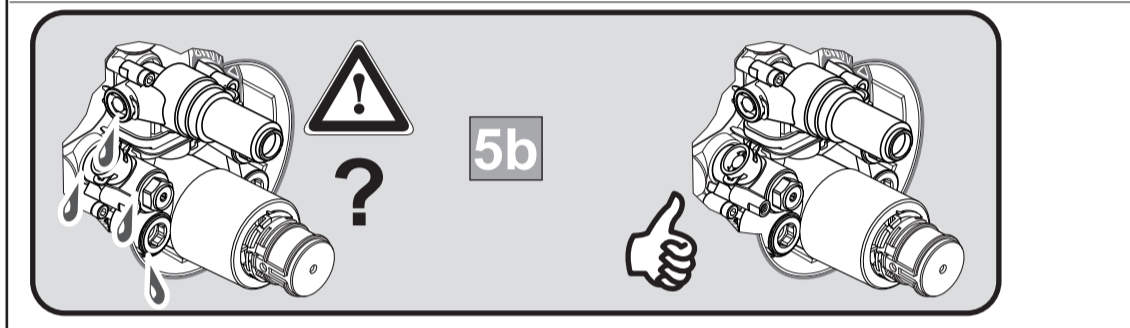

www.idealstandardinternational.com

	P	bar		MAX. 10		5		Q	(3 bar)
	T	°C		MAX. 80		65		l/min	30