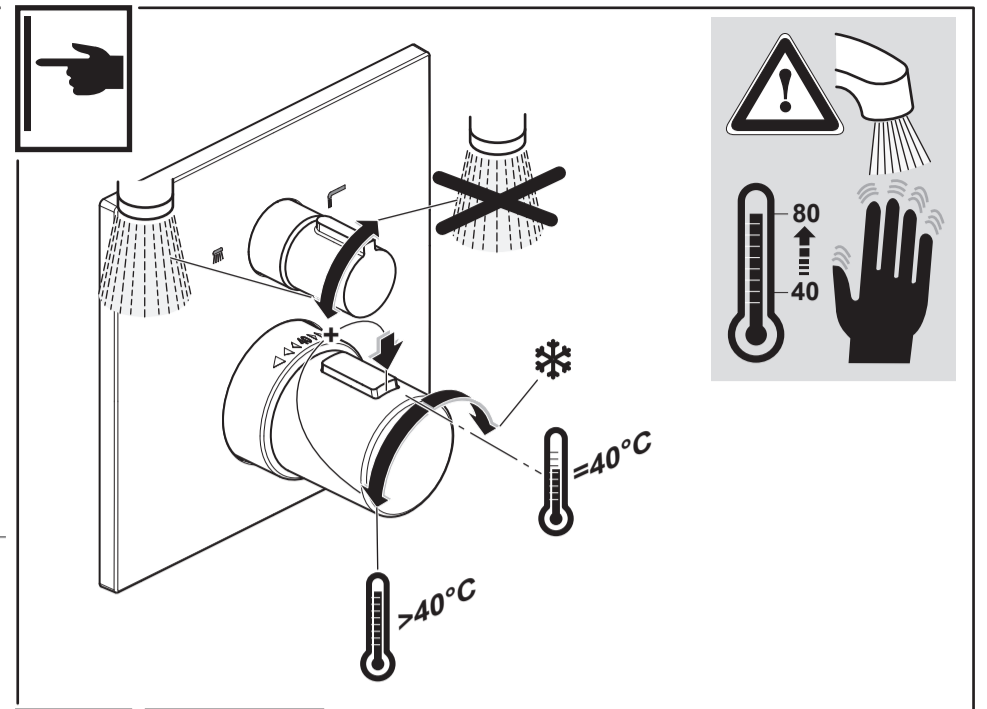

www.idealstandardinternational.com

	P	bar		MAX. 10		5		Q	(3 bar)
	T	°C		MAX. 80		65		l/min	30