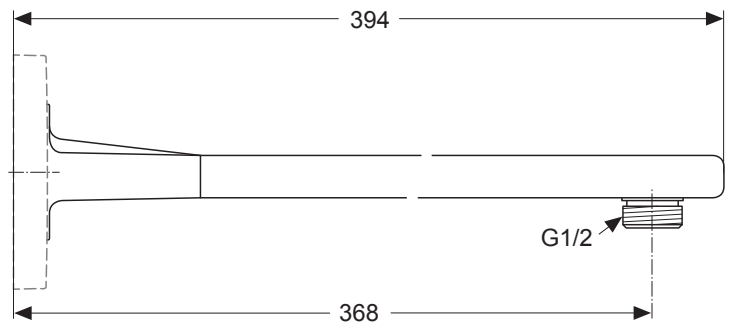

ARCHIMODULE
A 1524 ..

1111 / A 866 492
(+ A 865 612)

Made in Germany

Ideal Standard International BVBA
Chaussée de Wavre, 1789 - box 15
1160 Bruxelles
Belgium

www.idealstandardinternational.com