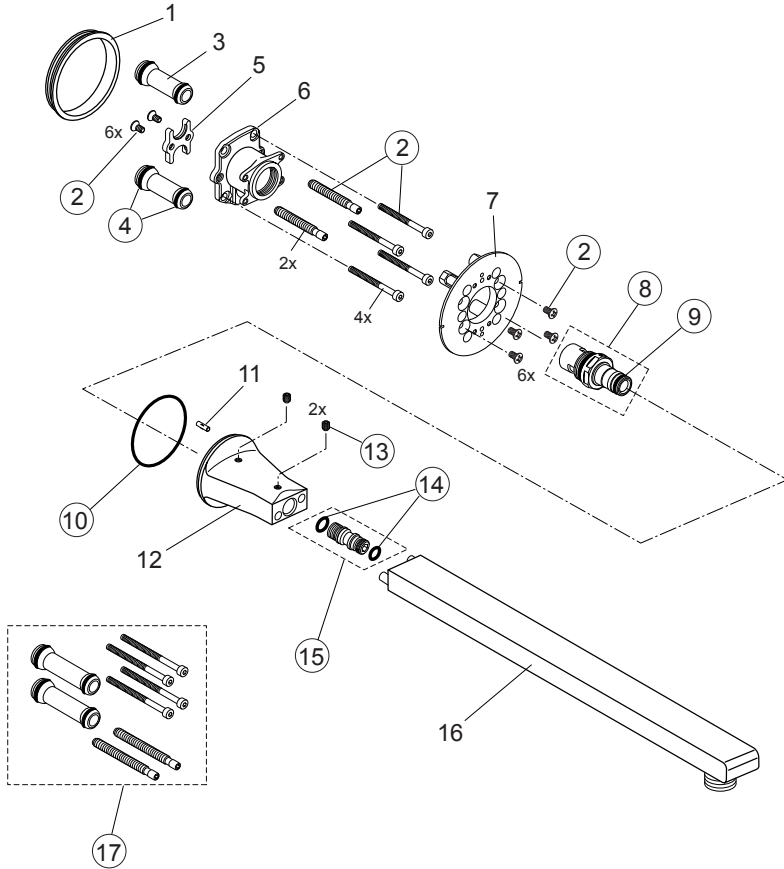

ARCHIMODULE
A 1524 ..

1111 / A 866 492
(+ A 865 612)

Made in Germany

Ideal Standard International BVBA
Chaussée de Wavre, 1789 - box 15
1160 Bruxelles
Belgium

www.idealstandardinternational.com