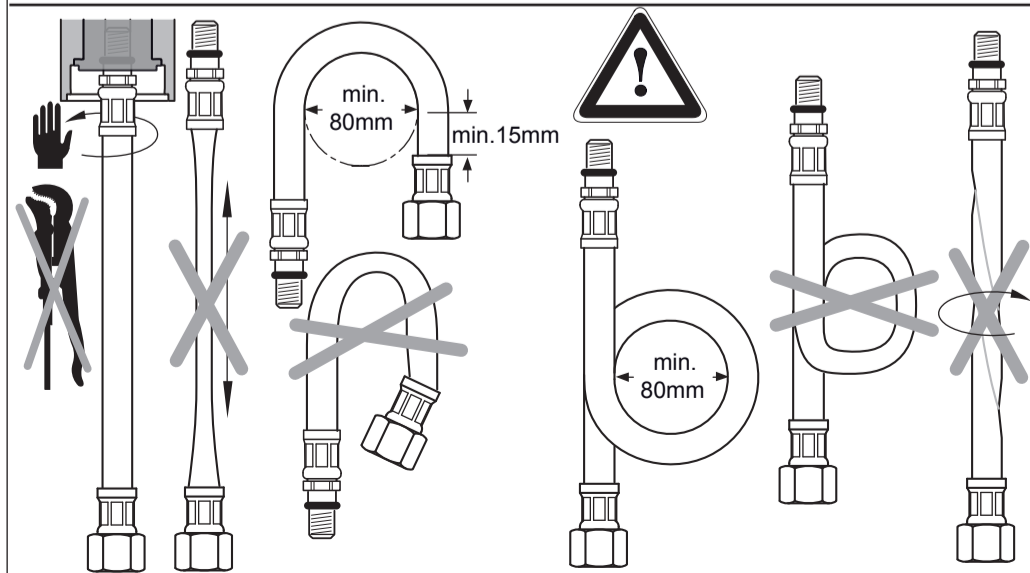

P	bar	0,5		MAX. 10	1		5		Q (3 bar)
	T	°C			MAX. 85			65		I/min
								40		??