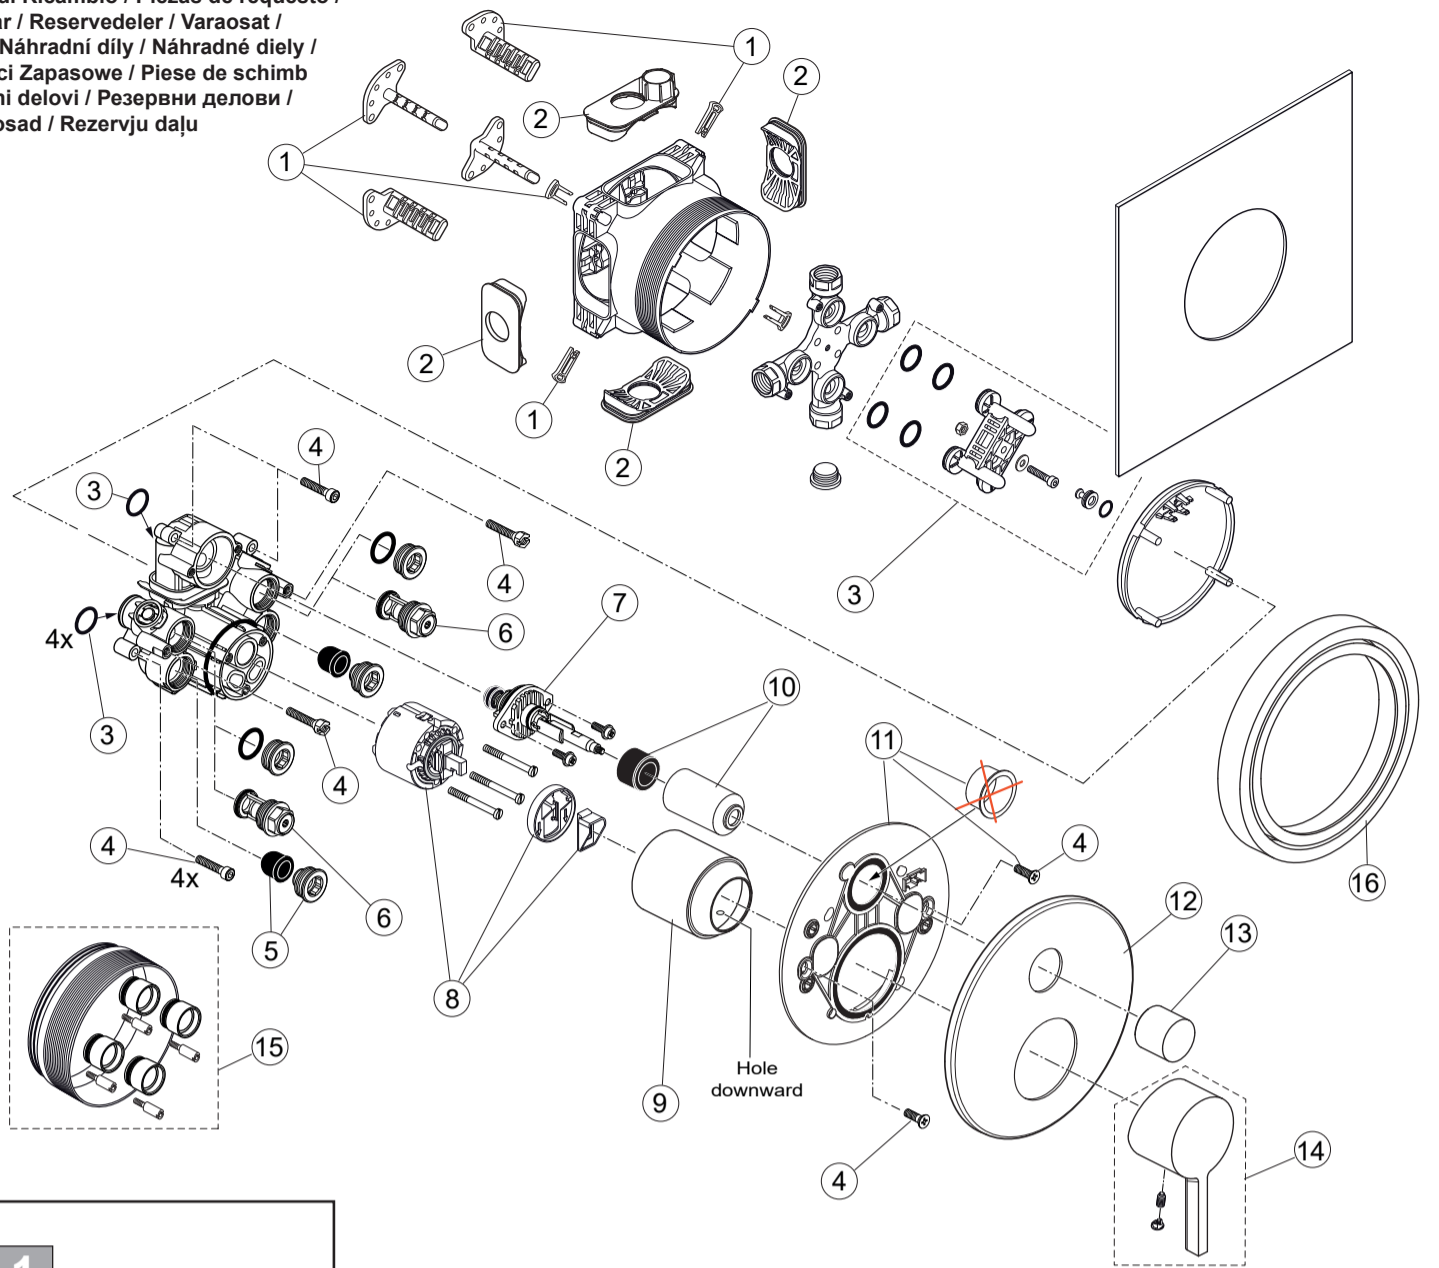

XX = AA, GN, ...

A 7382 ..	
Pos.	Part No.
1	A 963 131 NU
2	A 963 132 NU
3	A 963 146 NU
4	A 960 890 NU
5	A 960 891 NU
6	A 960 706 NU
8	A 960 500 NU
9	A 861 441 XX
11	A 860 897 NU
12	A 861 447 XX
14	A 861 448 XX
15	A 960 704 NU
	A 962 476 NU
16	A 6677 XX

A 7383 ..	
Pos.	Part No.
1	A 963 131 NU
2	A 963 132 NU
3	A 963 146 NU
4	A 960 890 NU
5	A 960 891 NU
6	A 960 706 NU
7	A 963 443 NU
8	A 960 500 NU
9	A 861 441 XX
10	A 860 902 XX
11	A 860 897 NU
12	A 861 449 XX
13	A 860 901 XX
14	A 861 448 XX
15	A 960 704 NU
	A 962 476 NU
16	A 6677 XX

	<b>P</b>	bar	0,5	MAX. 10	5		<b>Q</b> (3 bar)
	<b>T</b>	°C		MAX. 80	65		l/min
					40		<b>23</b>