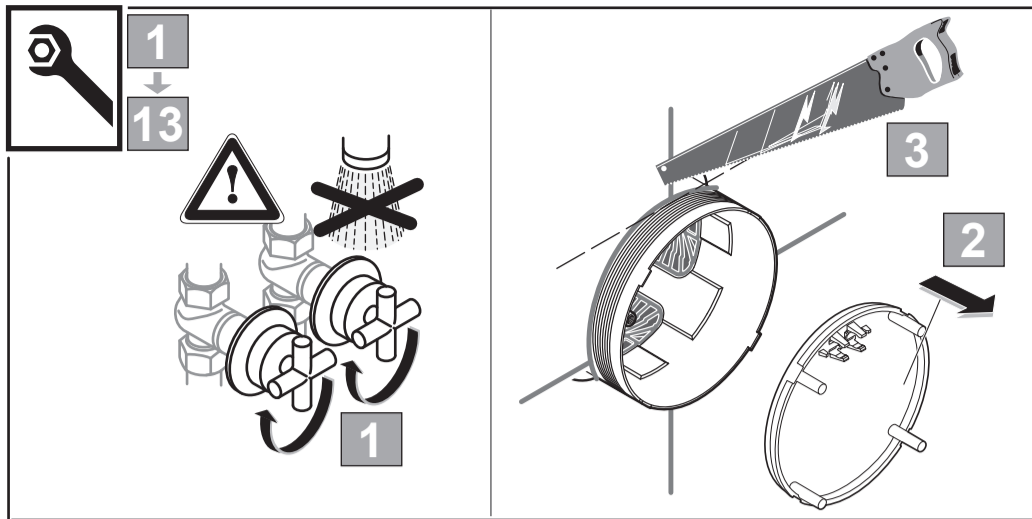

Joy

A 7382 .. A 7383 ..

1220 / A 868 624

Ideal Standard International NV  
 Corporate Village - Gent Building  
 Da Vincilaan 2  
 1935 Zaventem  
 Belgium

www.idealstandardinternational.com

Pressure 0,3 MPa 3 bar	Temperature °C	Symbol	0	1	2	3	4	5	6	7	8	9
			°C	°C	°C	°C	°C	°C	°C	°C	°C	°C
50°C	16°C	❄️	49,5	49,5	48	46	42,5	41	37	33,5	31	28
65°C	16°C		65	65	63,5	60,5	57	53,5	49	44,5	39	34,5
81°C	16°C		81	81	78,5	73	69	63,5	56	49	42,5	36