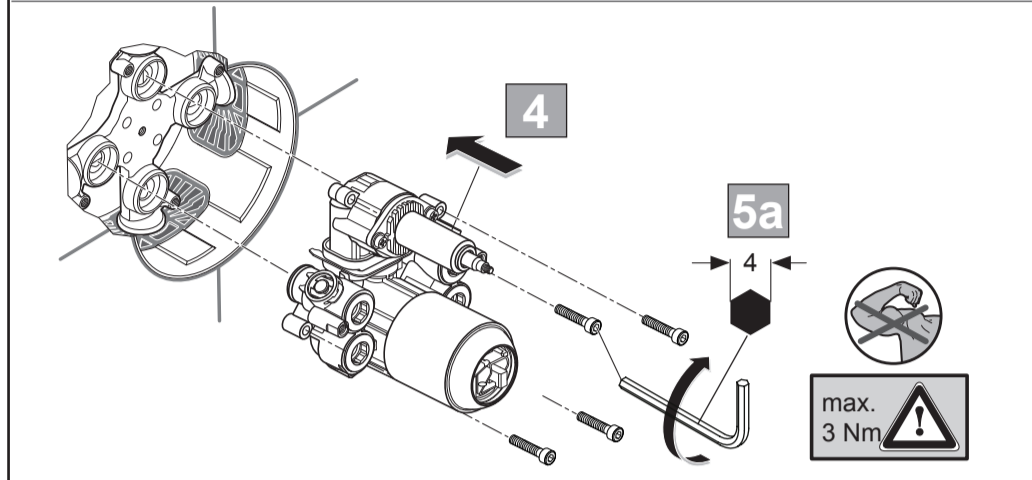

Joy

A 7382 .. A 7383 ..

1220 / A 868 624

Ideal Standard International NV  
 Corporate Village - Gent Building  
 Da Vincilaan 2  
 1935 Zaventem  
 Belgium

www.idealstandardinternational.com

Pressure 0,3 MPa 3 bar	Temperature °C	Symbol	0	1	2	3	4	5	6	7	8	9
			°C	°C	°C	°C	°C	°C	°C	°C	°C	°C
50°C	16°C	❄️	49,5	49,5	48	46	42,5	41	37	33,5	31	28
65°C	16°C		65	65	63,5	60,5	57	53,5	49	44,5	39	34,5
81°C	16°C		81	81	78,5	73	69	63,5	56	49	42,5	36