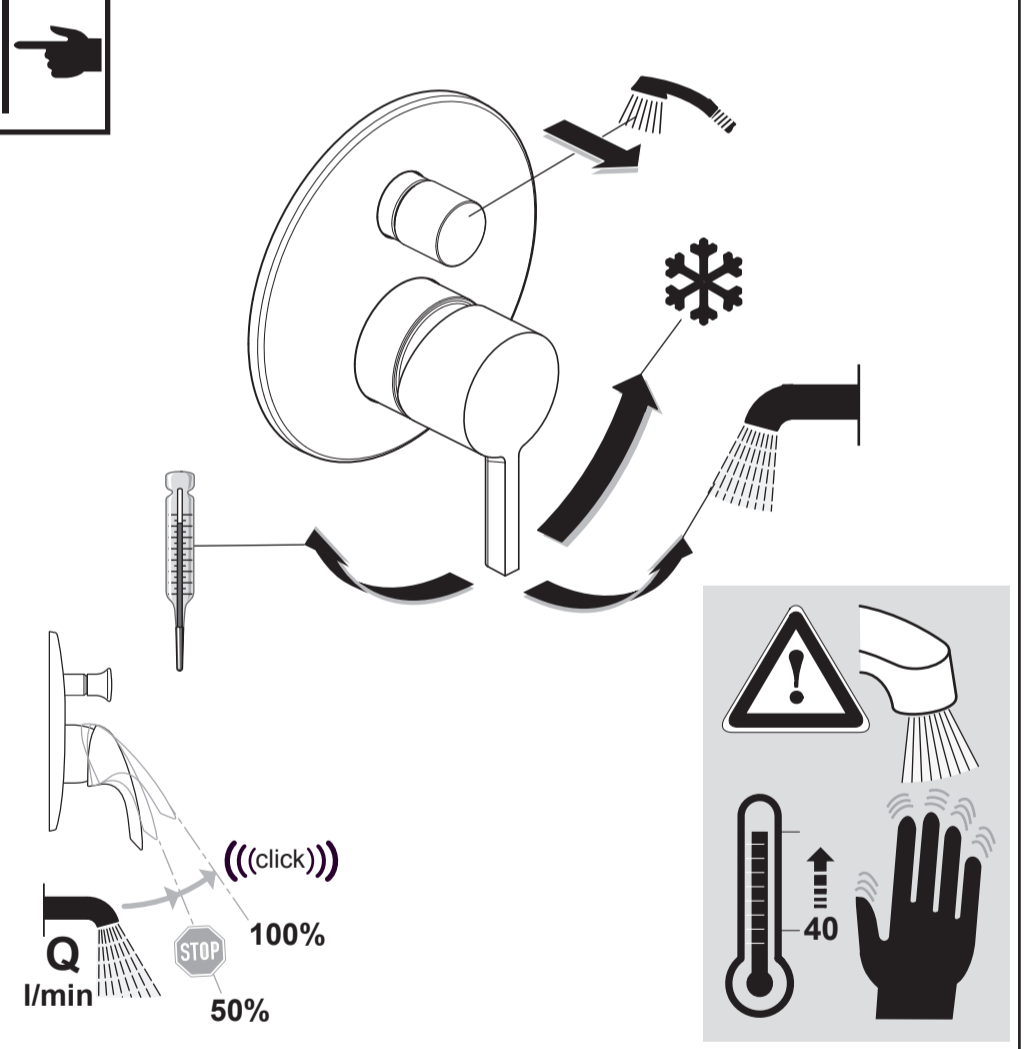

Joy

A 7382 .. A 7383 ..

1220 / A 868 624

Ideal Standard International NV  
 Corporate Village - Gent Building  
 Da Vincilaan 2  
 1935 Zaventem  
 Belgium

www.idealstandardinternational.com

Pressure 0,3 MPa 3 bar	Temperature °C	Symbol	0	1	2	3	4	5	6	7	8	9
			°C	°C	°C	°C	°C	°C	°C	°C	°C	°C
50°C	16°C	❄️	49,5	49,5	48	46	42,5	41	37	33,5	31	28
65°C	16°C		65	65	63,5	60,5	57	53,5	49	44,5	39	34,5
81°C	16°C		81	81	78,5	73	69	63,5	56	49	42,5	36