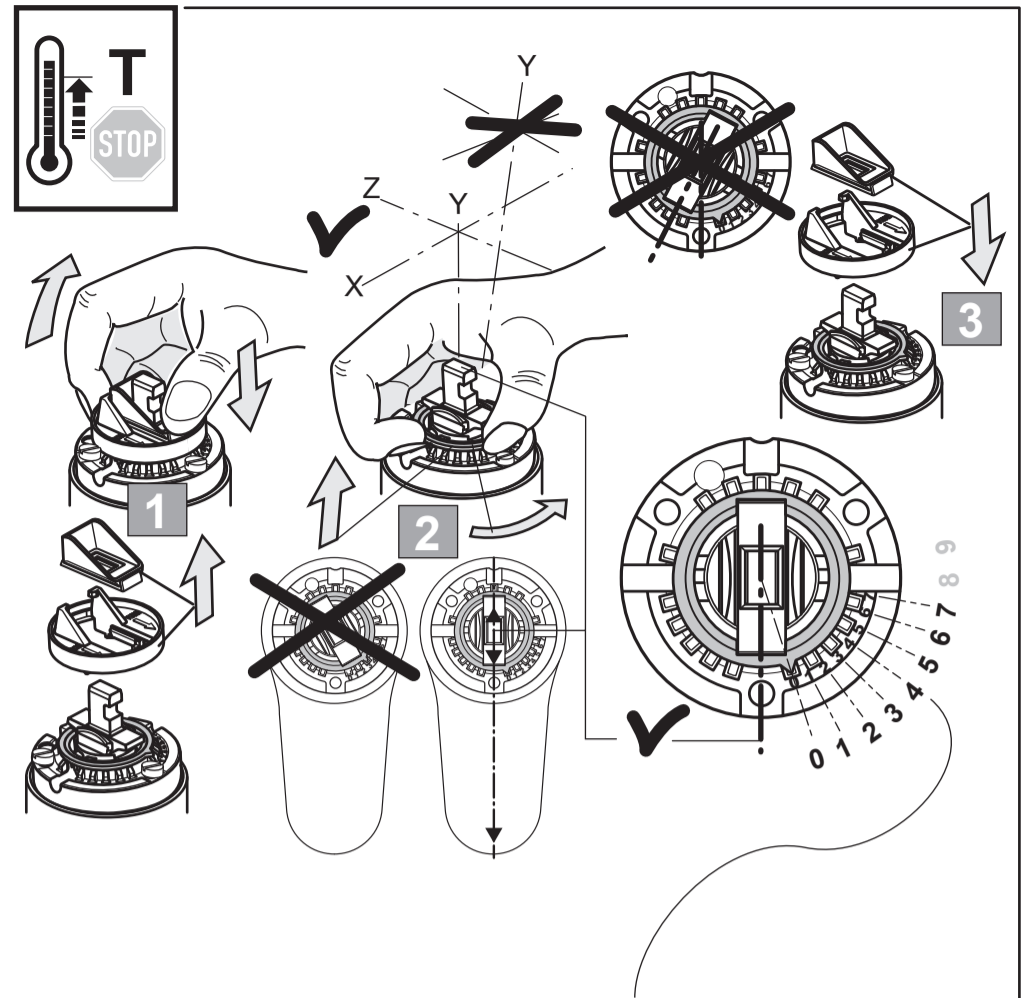

A 7383 ..	
Pos.	Part No.
1	A 963 131 NU
2	A 963 132 NU
3	A 963 146 NU
4	A 960 890 NU
5	A 960 891 NU
6	A 960 706 NU
7	A 963 443 NU
8	A 960 500 NU
9	A 861 441 XX
10	A 860 902 XX
11	A 860 897 NU
12	A 861 449 XX
13	A 860 901 XX
14	A 861 448 XX
15	A 960 704 NU
	A 962 476 NU
16	A 6677 XX

Joy

A 7382 .. A 7383 ..

1220 / A 868 624

Ideal Standard International NV  
 Corporate Village - Gent Building  
 Da Vincilaan 2  
 1935 Zaventem  
 Belgium

www.idealstandardinternational.com

Pressure 0,3 MPa 3 bar	Temperature °C	Symbol	0	1	2	3	4	5	6	7	8	9
			°C	°C	°C	°C	°C	°C	°C	°C	°C	°C
50°C	16°C	❄️	49,5	49,5	48	46	42,5	41	37	33,5	31	28
65°C	16°C		65	65	63,5	60,5	57	53,5	49	44,5	39	34,5
81°C	16°C		81	81	78,5	73	69	63,5	56	49	42,5	36