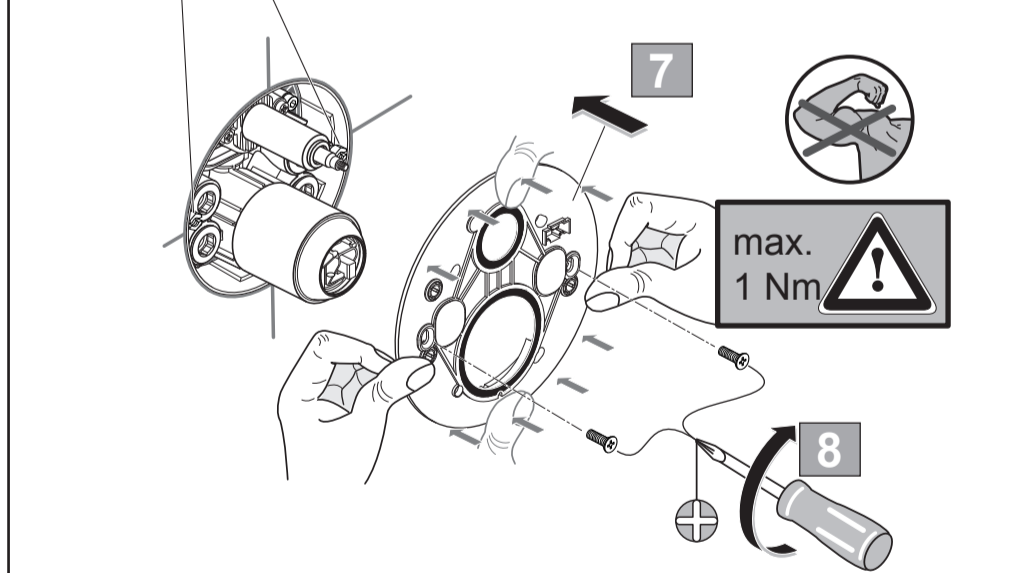

Joy

A 7382 .. A 7383 ..

1220 / A 868 624

Ideal Standard International NV  
 Corporate Village - Gent Building  
 Da Vincilaan 2  
 1935 Zaventem  
 Belgium

www.idealstandardinternational.com

Pressure 0,3 MPa 3 bar	Temperature °C	Symbol	0	1	2	3	4	5	6	7	8	9
			°C	°C	°C	°C	°C	°C	°C	°C	°C	°C
50°C	16°C	❄️	49,5	49,5	48	46	42,5	41	37	33,5	31	28
65°C	16°C		65	65	63,5	60,5	57	53,5	49	44,5	39	34,5
81°C	16°C		81	81	78,5	73	69	63,5	56	49	42,5	36