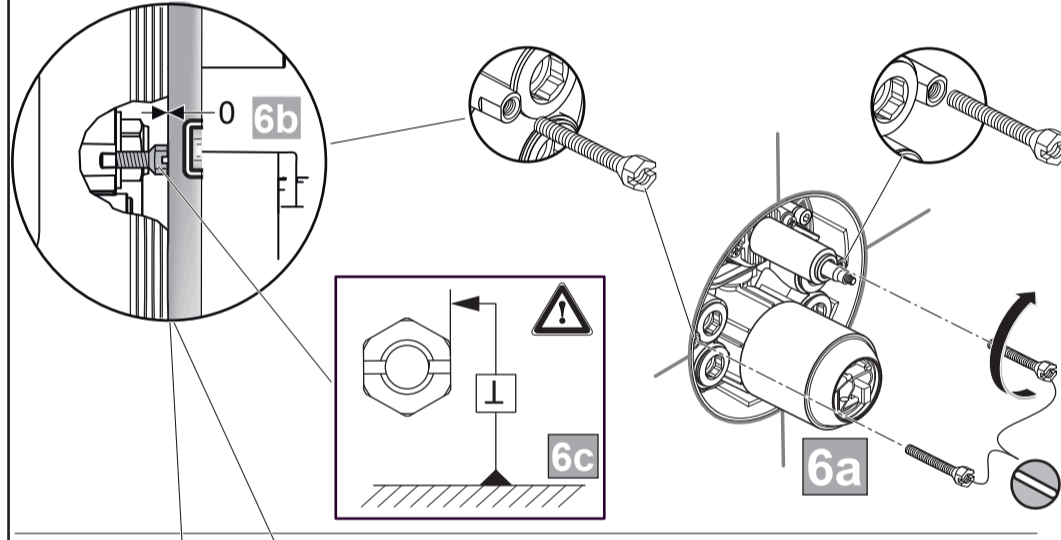

Joy

A 7382 .. A 7383 ..

1220 / A 868 624

Ideal Standard International NV  
 Corporate Village - Gent Building  
 Da Vincilaan 2  
 1935 Zaventem  
 Belgium

www.idealstandardinternational.com

Pressure 0,3 MPa 3 bar	Temperature °C	Symbol	0	1	2	3	4	5	6	7	8	9
			°C	°C	°C	°C	°C	°C	°C	°C	°C	°C
50°C	16°C	❄️	49,5	49,5	48	46	42,5	41	37	33,5	31	28
65°C	16°C		65	65	63,5	60,5	57	53,5	49	44,5	39	34,5
81°C	16°C		81	81	78,5	73	69	63,5	56	49	42,5	36