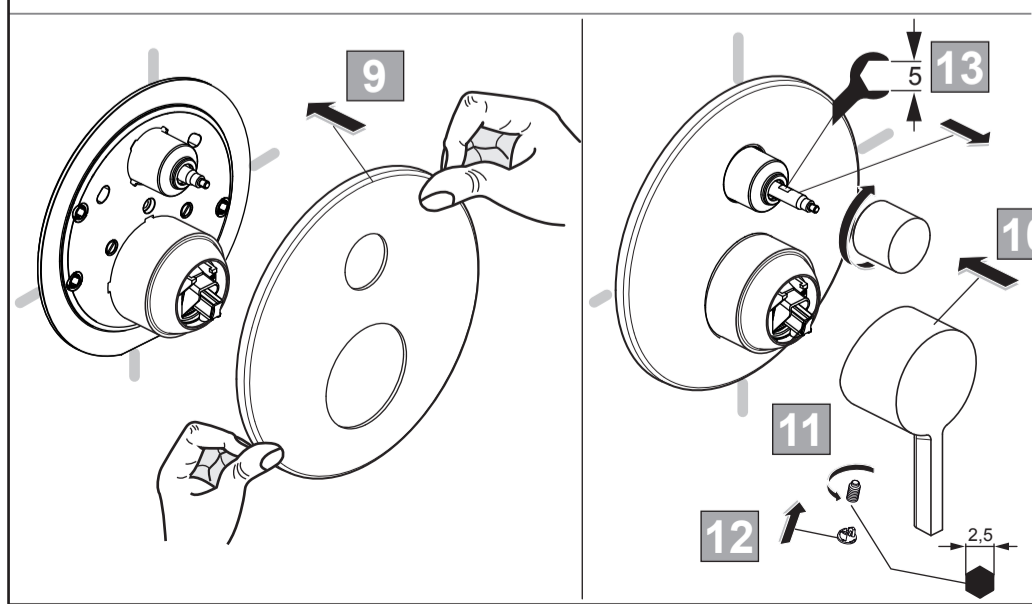

Joy

A 7382 .. A 7383 ..

1220 / A 868 624

Ideal Standard International NV  
 Corporate Village - Gent Building  
 Da Vincilaan 2  
 1935 Zaventem  
 Belgium

www.idealstandardinternational.com

Pressure 0,3 MPa 3 bar	Temperature °C	Symbol	0	1	2	3	4	5	6	7	8	9
			°C	°C	°C	°C	°C	°C	°C	°C	°C	°C
50°C	16°C	❄️	49,5	49,5	48	46	42,5	41	37	33,5	31	28
65°C	16°C		65	65	63,5	60,5	57	53,5	49	44,5	39	34,5
81°C	16°C		81	81	78,5	73	69	63,5	56	49	42,5	36