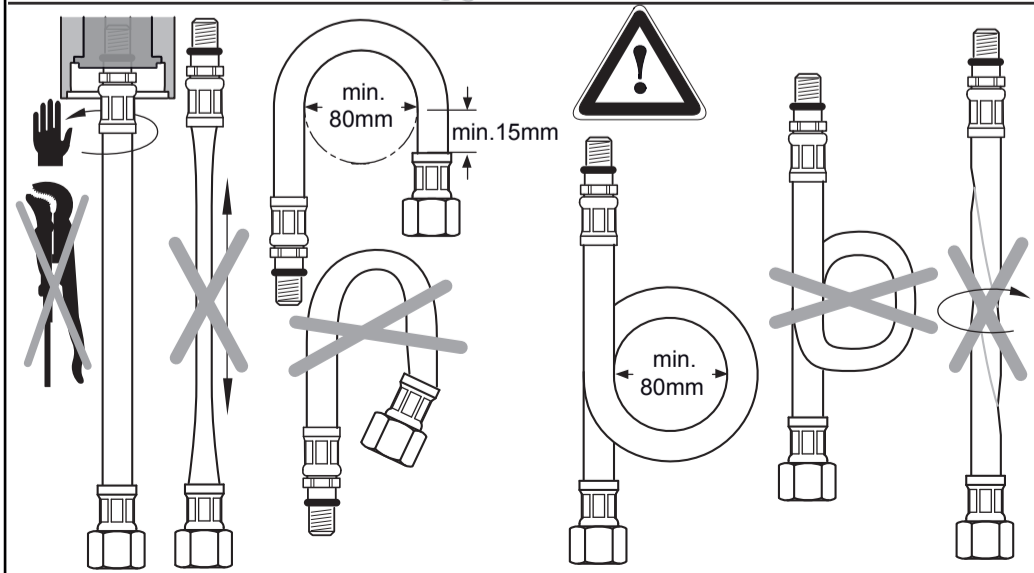

P	bar	0,5	MAX. 10	5		Q (3 bar)
	T	°C		MAX. 85	65		l/min 5