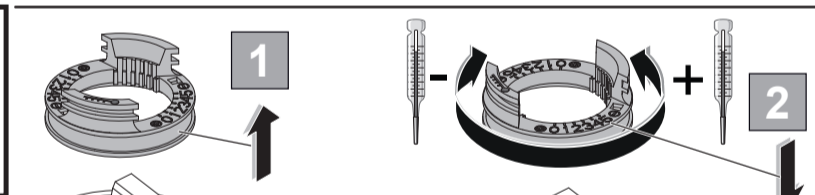

XX = AA, GN, ...

Pos.	Part No.
1	A 861 405 XX
2	A 963 309 NU
3	A 861 406 NU
4	B 961 373 XX
5	B 961 374 NU
6	A 861 181 NU
7	A 861 156 NU
9	A 960 183 NU
10	F 961 122 NU
11	A 962 359 NU
13	E 960 059 NU
15	B 961 383 XX
	A 961 625 XX
17	A 964 520 NU
18	B 960 900 XX
19	A 961 172 NU
20	B 960 845 NU
21	A 961 230 XX

P	50°C	15°C	0	1	2	3	4	5
			°C	°C	°C	°C	°C	°C
0,3 MPa 3 bar	65°C	15°C	50	49	44	40	35	33
	85°C	15°C	85	83	74	64	56	50

Ideal Standard

CONCEPT AIR

A 7063 .. A 7064 ..

0520 / A 868 382
 Made in Germany

A 7063

A 7064