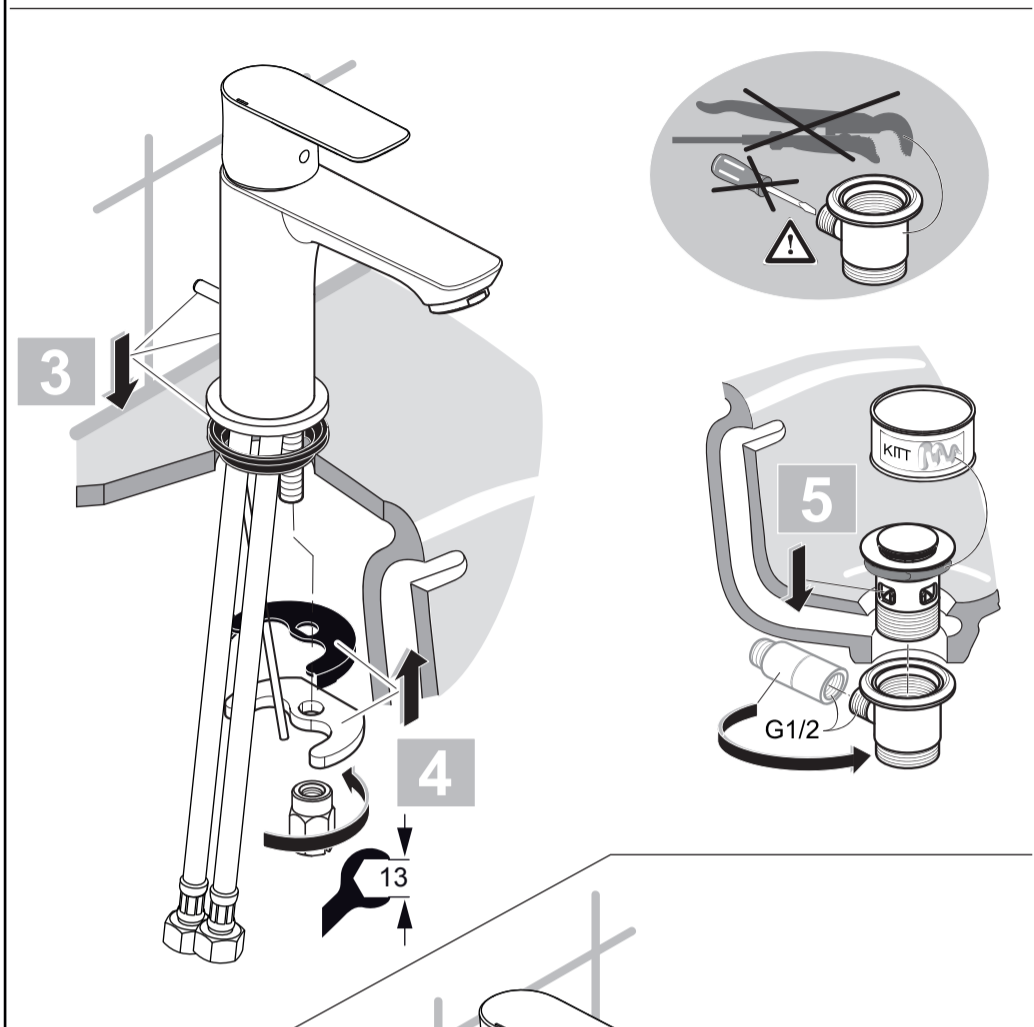

P	bar	0,5	MAX. 10	5		Q (3 bar)
	T	°C		MAX. 85	65		l/min 5