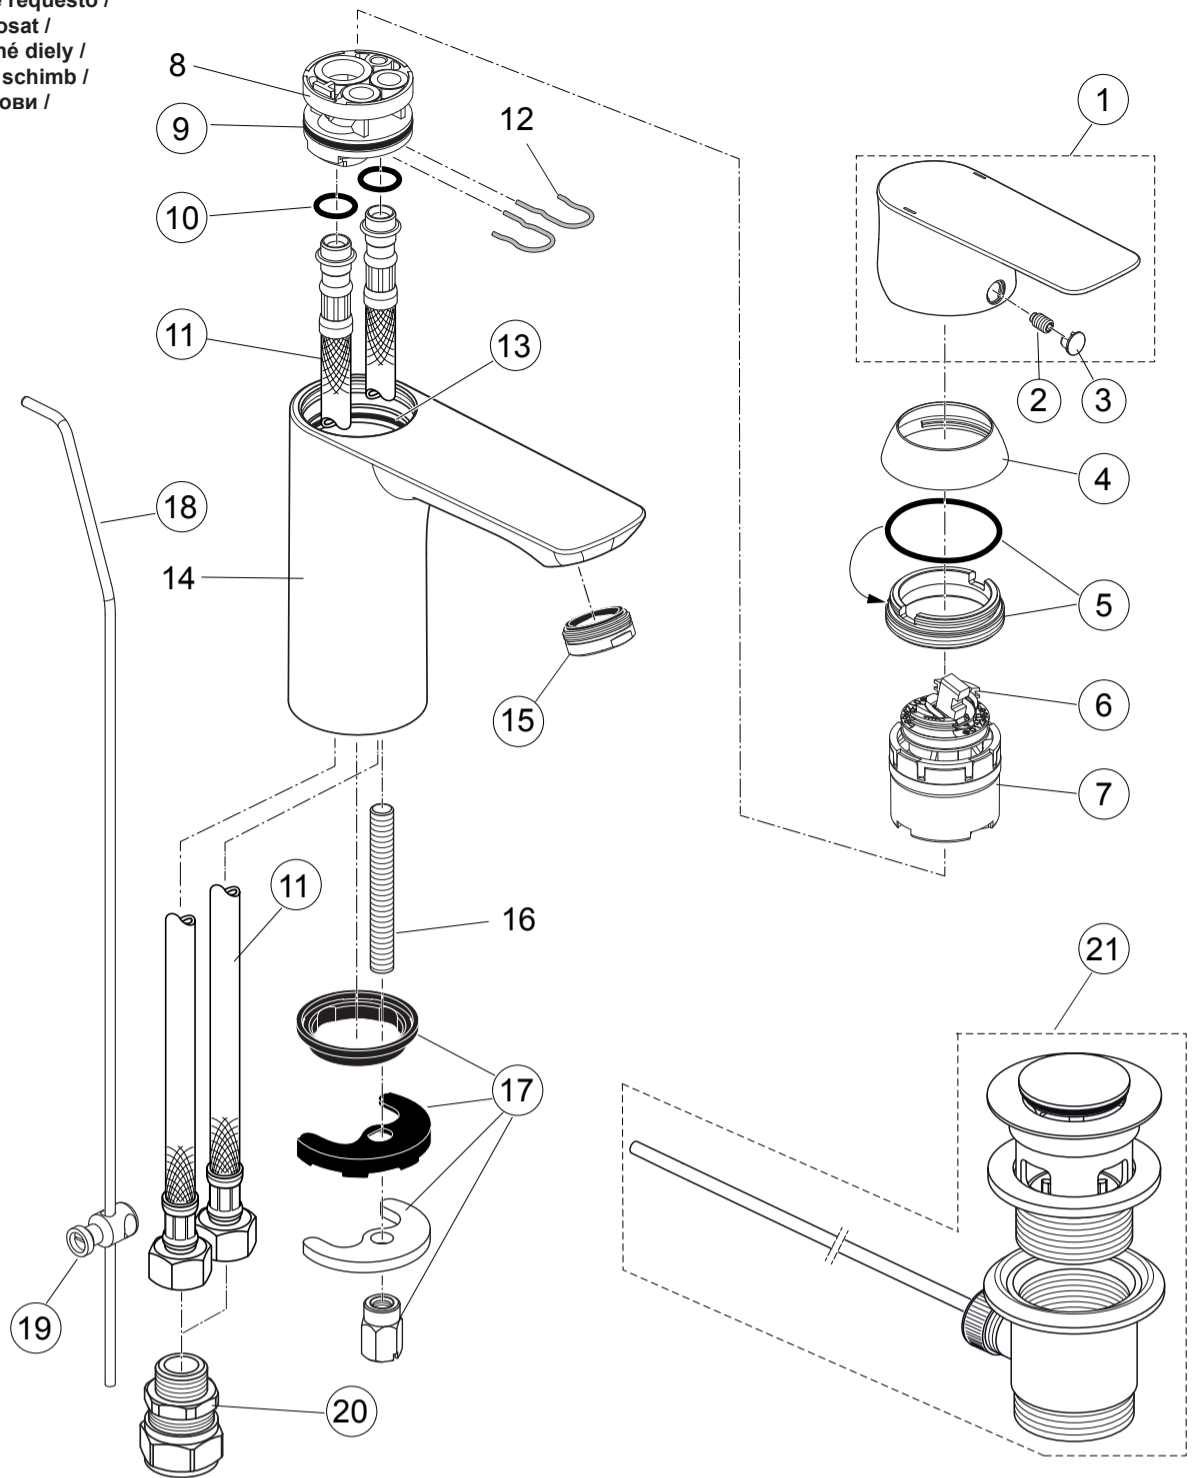

XX = AA, GN, ...

Pos.	Part No.
1	A 861 405 XX
2	A 963 309 NU
3	A 861 406 NU
4	B 961 373 XX
5	B 961 374 NU
6	A 861 181 NU
7	A 861 156 NU
9	A 960 183 NU
10	F 961 122 NU
11	A 962 359 NU
13	E 960 059 NU
15	B 961 383 XX
	A 961 625 XX
17	A 964 520 NU
18	B 960 900 XX
19	A 961 172 NU
20	B 960 845 NU
21	A 961 230 XX

P	50°C	15°C	0	1	2	3	4	5
			°C	°C	°C	°C	°C	°C
0,3 MPa 3 bar	65°C	15°C	50	49	44	40	35	33
	85°C	15°C	85	83	74	64	56	50

Ideal Standard

CONCEPT AIR

A 7063 .. A 7064 ..

0520 / A 868 382
 Made in Germany

A 7063

A 7064