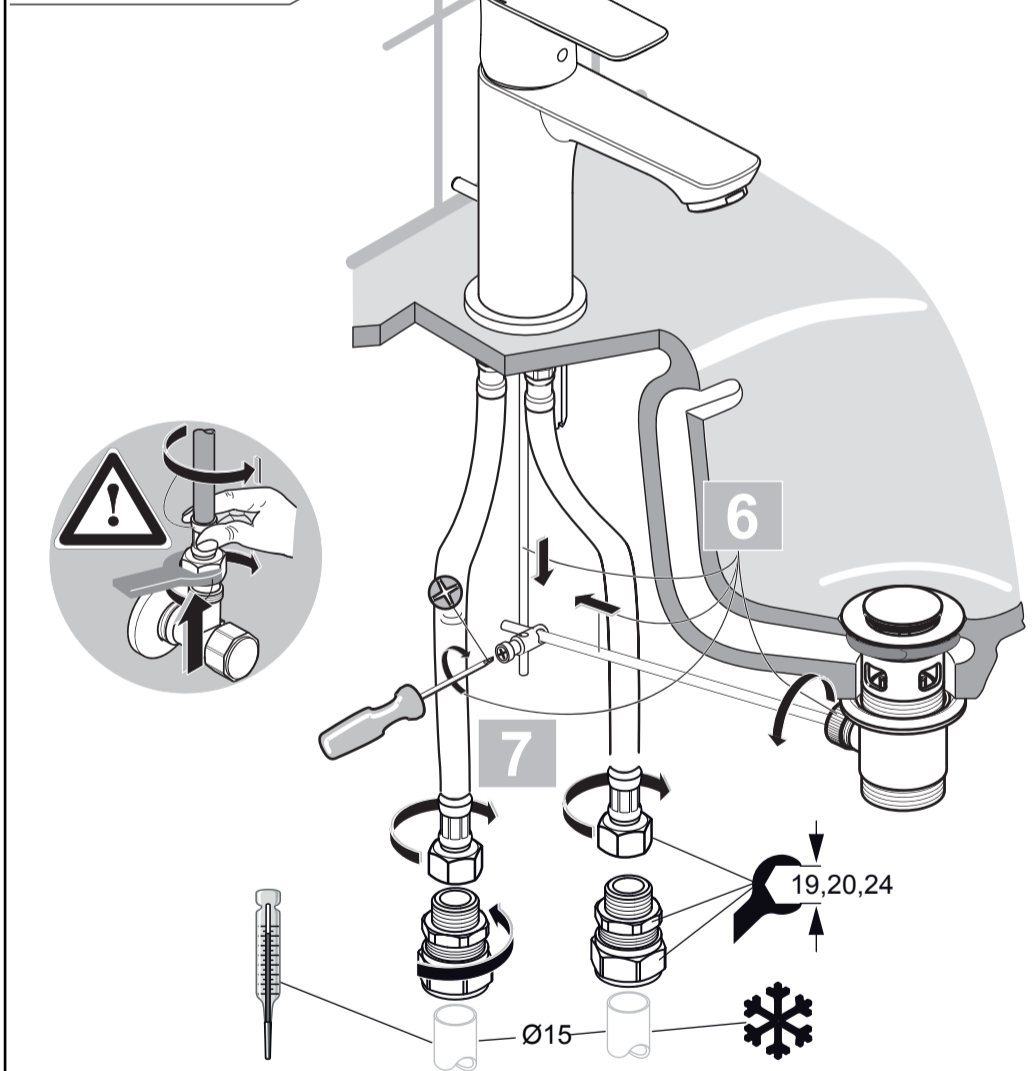

P	bar	0,5	MAX. 10	5		Q (3 bar)
	T	°C		MAX. 85	65		l/min 5