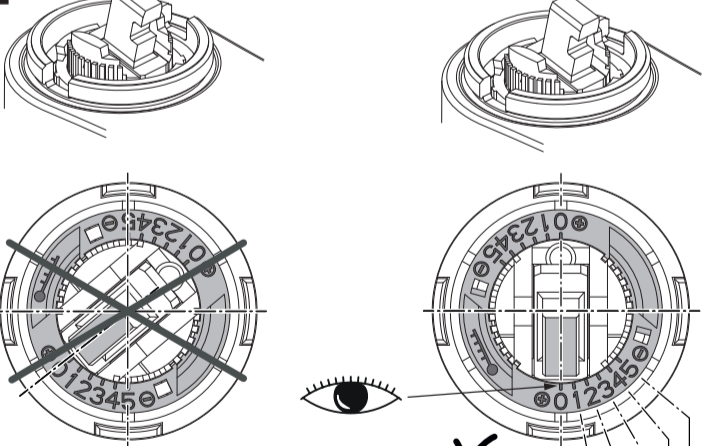

XX = AA, GN, ...

Pos.	Part No.
1	A 861 405 XX
2	A 963 309 NU
3	A 861 406 NU
4	B 961 373 XX
5	B 961 374 NU
6	A 861 181 NU
7	A 861 156 NU
9	A 960 183 NU
10	F 961 122 NU
11	A 962 359 NU
13	E 960 059 NU
15	B 961 383 XX
	A 961 625 XX
17	A 964 520 NU
18	B 960 900 XX
19	A 961 172 NU
20	B 960 845 NU
21	A 961 230 XX

P	50°C	15°C	0	1	2	3	4	5
			°C	°C	°C	°C	°C	°C
0,3 MPa 3 bar	65°C	15°C	50	49	44	40	35	33
	85°C	15°C	85	83	74	64	56	50

Ideal Standard

CONCEPT AIR

A 7063 .. A 7064 ..

0520 / A 868 382
 Made in Germany

A 7063

A 7064