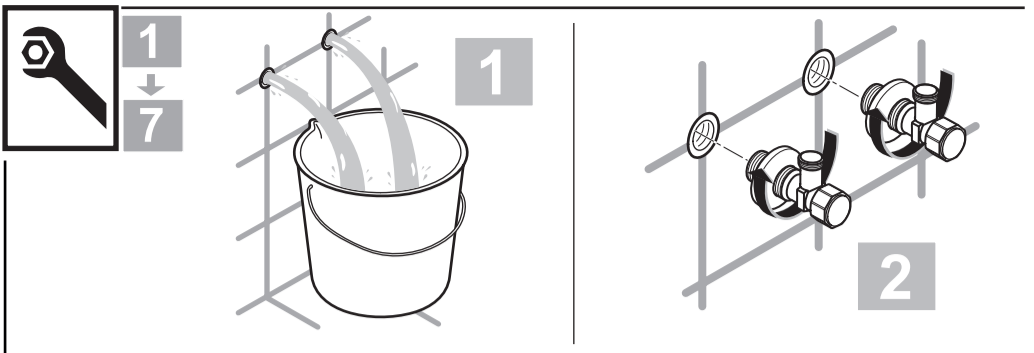

P	bar	0,5	MAX. 10	5		Q (3 bar)
	T	°C		MAX. 85	65		l/min 5