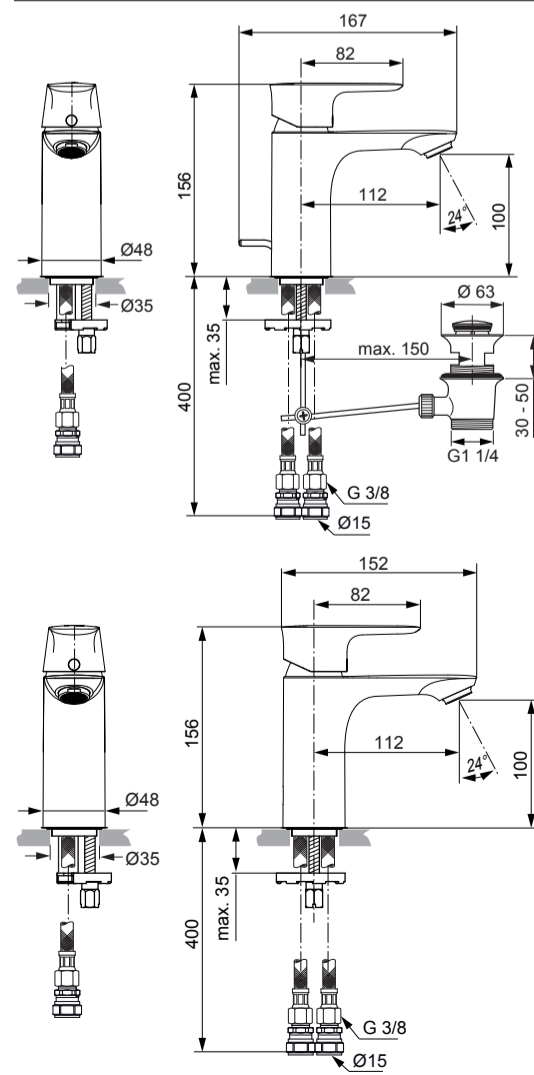

XX = AA, GN, ...

Pos.	Part No.
1	A 861 405 XX
2	A 963 309 NU
3	A 861 406 NU
4	B 961 373 XX
5	B 961 374 NU
6	A 861 181 NU
7	A 861 156 NU
9	A 960 183 NU
10	F 961 122 NU
11	A 962 359 NU
13	E 960 059 NU
15	B 961 383 XX
	A 961 625 XX
17	A 964 520 NU
18	B 960 900 XX
19	A 961 172 NU
20	B 960 845 NU
21	A 961 230 XX

P	50°C	15°C	0	1	2	3	4	5
			°C	°C	°C	°C	°C	°C
0,3 MPa 3 bar	65°C	15°C	50	49	44	40	35	33
	85°C	15°C	85	83	74	64	56	50

Ideal Standard

CONCEPT AIR

A 7063 .. A 7064 ..

0520 / A 868 382
 Made in Germany

A 7063

A 7064