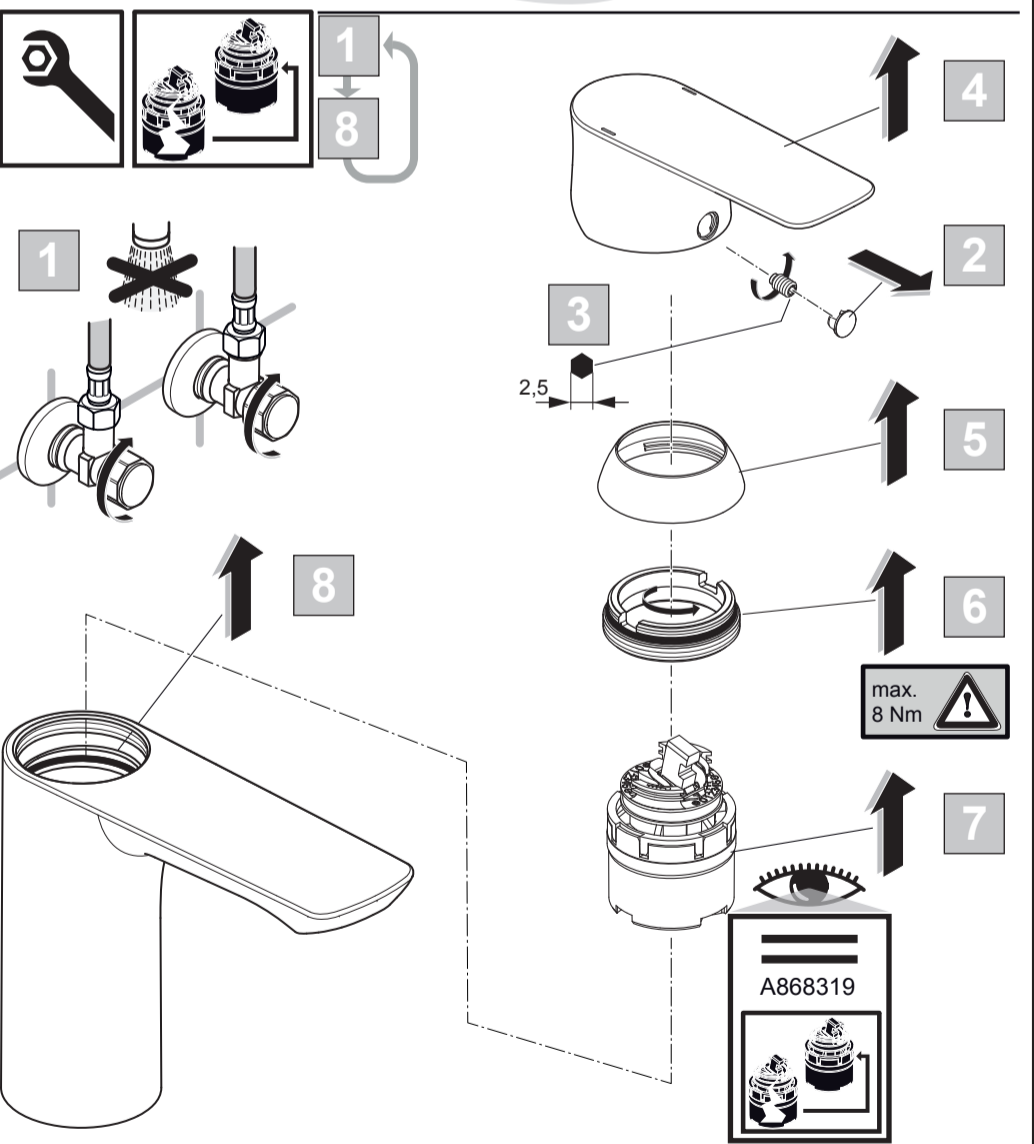

P	bar	0,5	MAX. 10	5		Q (3 bar)
	T	°C		MAX. 85	65		l/min 5