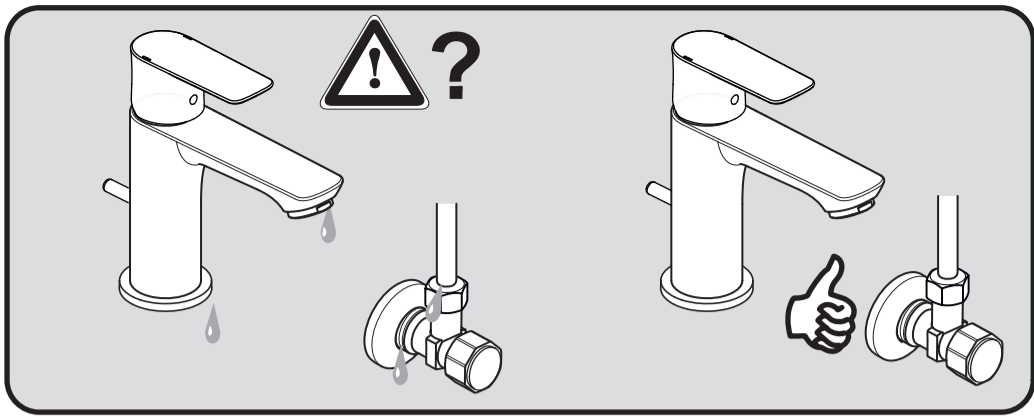

P	bar	0,5	MAX. 10	5		Q (3 bar)
	T	°C		MAX. 85	65		l/min 5