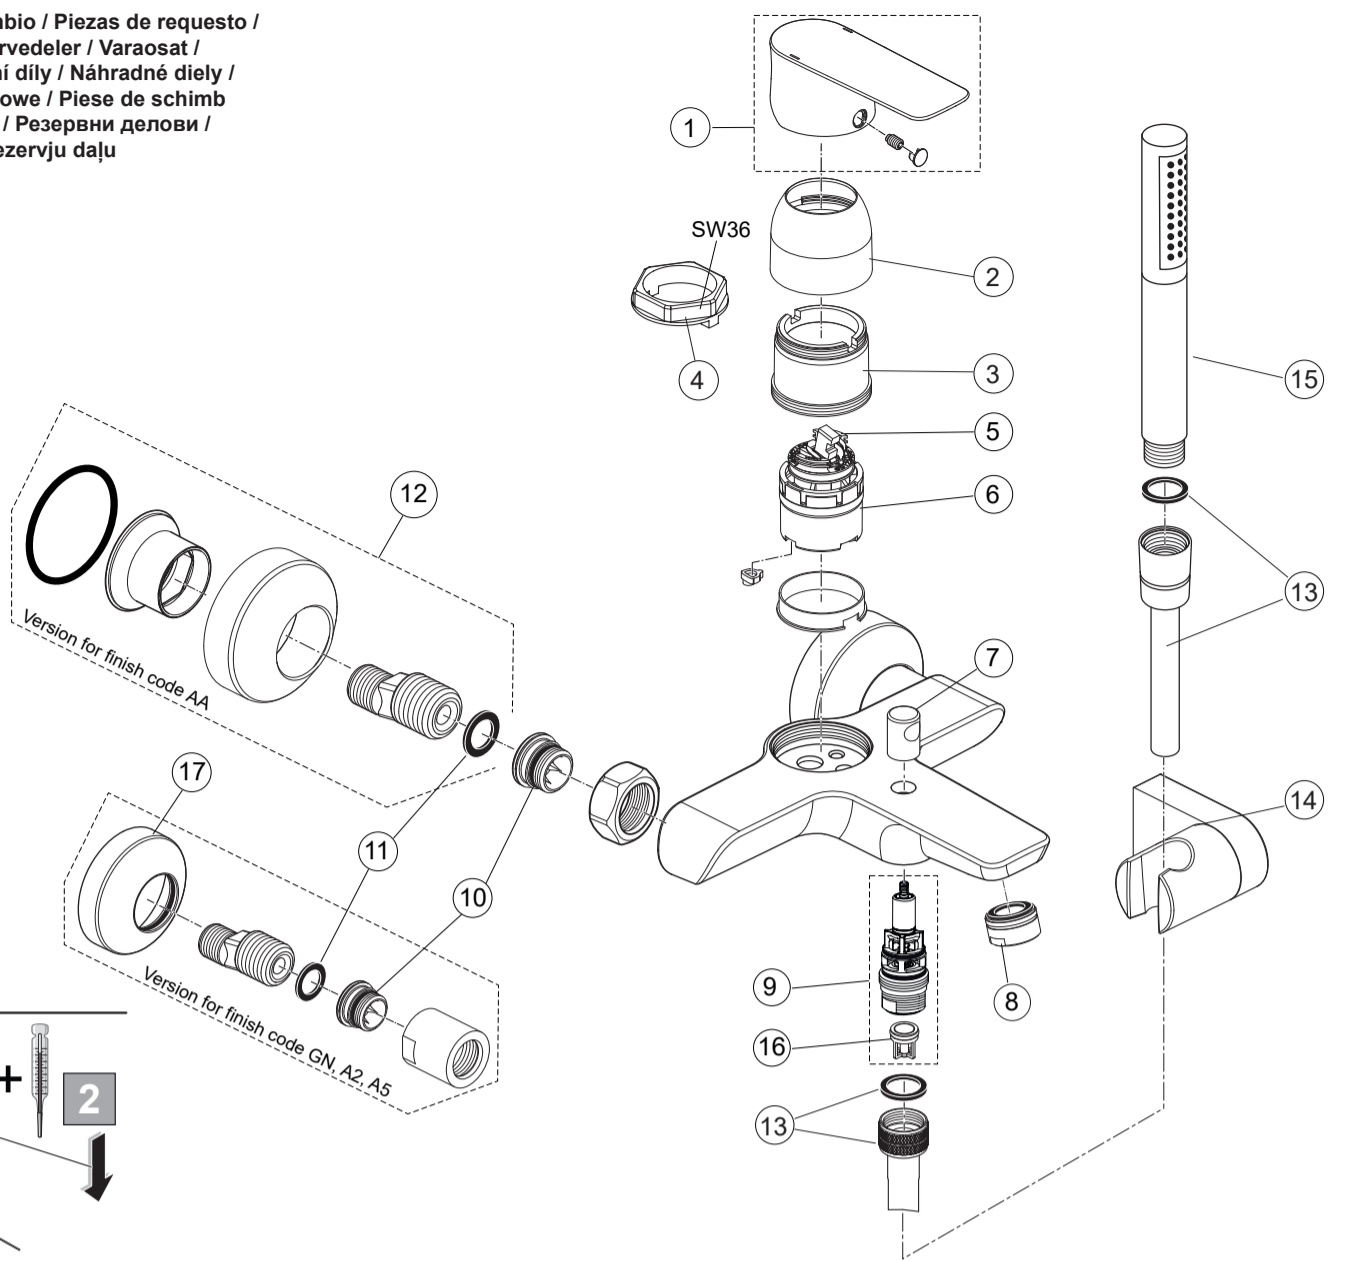

Spare Parts / Ersatzteile / Pièces de recharge / Pezzi di Ricambio / Piezas de requesto /
 Parte de reposição / Reserveonderdelen / Reservdelar / Reservedeler / Varaosat /
 Vraosat / Varahlutir / Ανταλλακτικά / Yedek Parçalar / Náhradní díly / Náhradné diely /
 Nadomestni deli / Резервни части / Запчасти / Części Zapasowe / Piese de schimb
 / Rendelhető alkatrészek / Запасні частини / Reservni delovi / Резервни делови /
 Резервни делови / Atsarginių dalių / Tellitavad varuosad / Rezervju daļu

XX = AA, GN, ...

Pos.	Part No.	
1	A 861 405 XX	
2	B 961 386 XX	
3	B 961 387 NU	
4	B 960 650 NU	
5	A 861 181 NU	
6	A 861 156 NU	
7	B 960 486 XX	
8	A 960 537 XX	
9	B 960 167 XX	
10	A 961 182 NU	
11	A 963 909 NU	
12	B 960 647 AA	A 7033 AA
13	A 3330 XX	
14	B 960 925 XX	
15	A 861 411 XX	
16	A 960 944 NU	
17	A 962 077 XX	A 7033 XX

P	50°C	15°C	0	1	2	3	4	5
			°C	°C	°C	°C	°C	°C
0,3 MPa 3 bar	50°C	15°C	50	49	44	40	35	33
	65°C	15°C	65	63	57	50	44	40
	85°C	15°C	85	83	74	64	56	50

Ideal Standard

CONNECT AIR
 A 7033 .. A 7056 ..

1021 / A 868 369
 Made in Germany