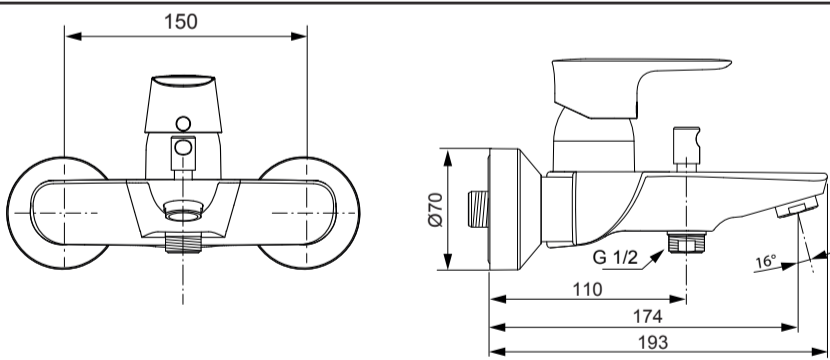

XX = AA, GN, ...

Pos.	Part No.	
1	A 861 405 XX	
2	B 961 386 XX	
3	B 961 387 NU	
4	B 960 650 NU	
5	A 861 181 NU	
6	A 861 156 NU	
7	B 960 486 XX	
8	A 960 537 XX	
9	B 960 167 XX	
10	A 961 182 NU	
11	A 963 909 NU	
12	B 960 647 AA	A 7033 AA
13	A 3330 XX	
14	B 960 925 XX	
15	A 861 411 XX	
16	A 960 944 NU	
17	A 962 077 XX	A 7033 XX

P	50°C	15°C	0	1	2	3	4	5
			°C	°C	°C	°C	°C	°C
0,3 MPa 3 bar	50°C	15°C	50	49	44	40	35	33
	65°C	15°C	65	63	57	50	44	40
	85°C	15°C	85	83	74	64	56	50

Ideal Standard

CONNECT AIR
 A 7033 .. A 7056 ..

1021 / A 868 369
 Made in Germany