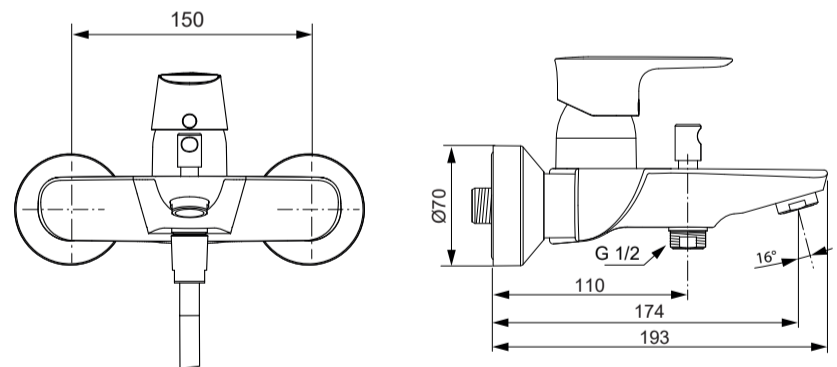

Spare Parts / Ersatzteile / Pièces de recharge / Pezzi di Ricambio / Piezas de requesto /
Parte de reposição / Reserveonderdelen / Reservdelar / Reservedeler / Varaosat /
Vraosat / Varahlutir / Ανταλλακτικά / Yedek Parçalar / Náhradní díly / Náhradné diely /
Nadomestni deli / Резервни части / Запчасти / Części Zapasowe / Piese de schimb
/ Rendelhető alkatrészek / Запасні частини / Reservni delovi / Резервни делови /
Резервни делови / Atsarginių dalių / Tellitavad varuosad / Rezervju daļu

XX = AA, GN, ...

Pos.	Part No.	
1	A 861 405 XX	
2	B 961 386 XX	
3	B 961 387 NU	
4	B 960 650 NU	
5	A 861 181 NU	
6	A 861 156 NU	
7	B 960 486 XX	
8	A 960 537 XX	
9	B 960 167 XX	
10	A 961 182 NU	
11	A 963 909 NU	
12	B 960 647 AA	A 7033 AA
13	A 3330 XX	
14	B 960 925 XX	
15	A 861 411 XX	
16	A 960 944 NU	
17	A 962 077 XX	A 7033 XX

P	50°C	15°C	0	1	2	3	4	5	
			°C	°C	°C	°C	°C	°C	°C
0,3 MPa 3 bar	50°C	15°C	50	49	44	40	35	33	
	65°C	15°C	65	63	57	50	44	40	
	85°C	15°C	85	83	74	64	56	50	

Ideal Standard

CONNECT AIR
A 7033 .. A 7056 ..

1021 / A 868 369
Made in Germany

A7033

Ideal Standard International NV
Corporate Village - Gent Building
Da Vincilaan 2
1935 Zaventem
Belgium

www.idealstandardinternational.com