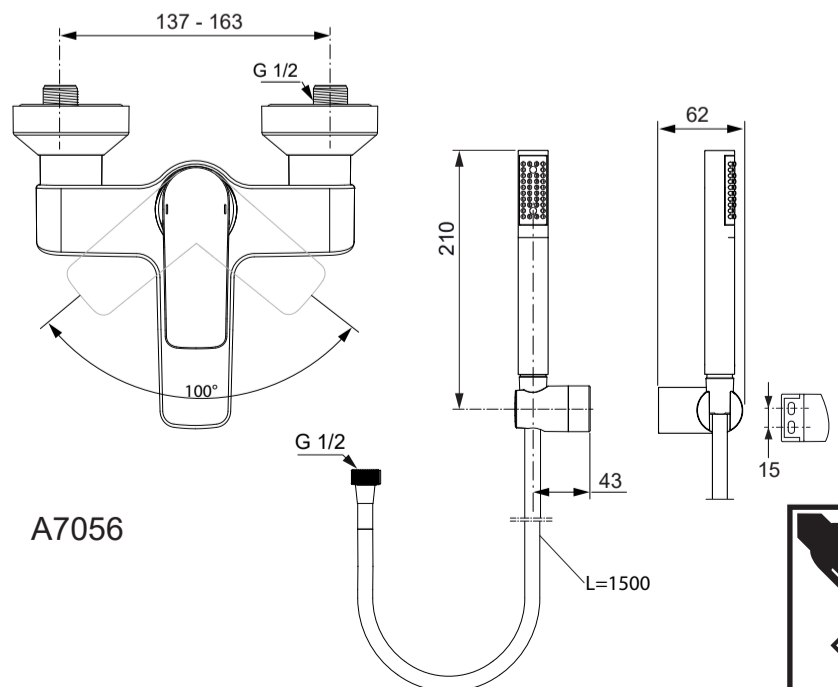

Spare Parts / Ersatzteile / Pièces de recharge / Pezzi di Ricambio / Piezas de requesto /
Parte de reposição / Reserveonderdelen / Reservdelar / Reservedeler / Varaosat /
Vraosat / Varahlutir / Ανταλλακτικά / Yedek Parçalar / Náhradní díly / Náhradné diely /
Nadomestni deli / Резервни части / Запчасти / Części Zapasowe / Piese de schimb
/ Rendelhető alkatrészek / Запасні частини / Reservni delovi / Резервни делови /
Резервни делови / Atsarginių dalių / Tellitavad varuosad / Rezervju daļu

XX = AA, GN, ...

Pos.	Part No.	
1	A 861 405 XX	
2	B 961 386 XX	
3	B 961 387 NU	
4	B 960 650 NU	
5	A 861 181 NU	
6	A 861 156 NU	
7	B 960 486 XX	
8	A 960 537 XX	
9	B 960 167 XX	
10	A 961 182 NU	
11	A 963 909 NU	
12	B 960 647 AA	A 7033 AA
13	A 3330 XX	
14	B 960 925 XX	
15	A 861 411 XX	
16	A 960 944 NU	
17	A 962 077 XX	A 7033 XX

P	50°C	15°C	0	1	2	3	4	5	
			°C	°C	°C	°C	°C	°C	°C
0,3 MPa 3 bar	50°C	15°C	50	49	44	40	35	33	
	65°C	15°C	65	63	57	50	44	40	
	85°C	15°C	85	83	74	64	56	50	

Ideal Standard

CONNECT AIR
A 7033 .. A 7056 ..

1021 / A 868 369
Made in Germany

A7033

A7056

Ideal Standard International NV
Corporate Village - Gent Building
Da Vincilaan 2
1935 Zaventem
Belgium

www.idealstandardinternational.com