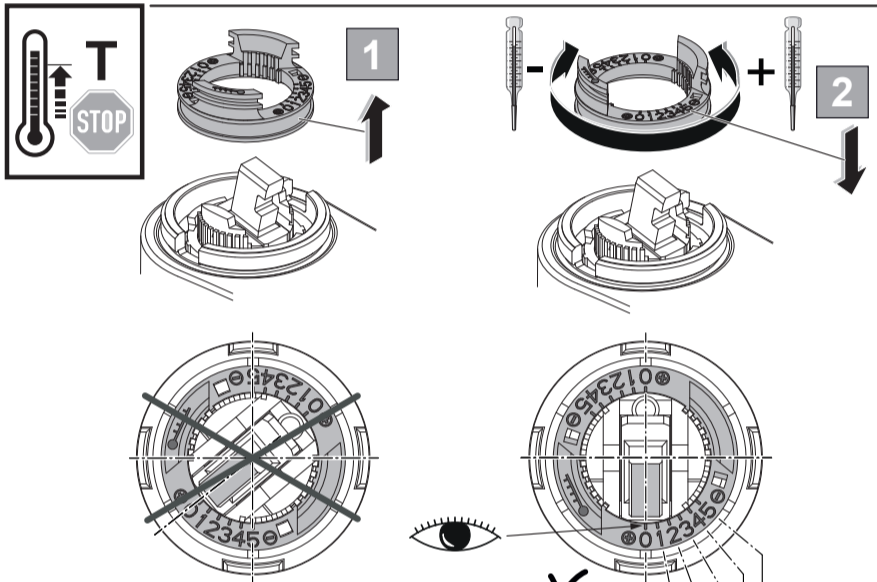

XX = AA, GN, ...

Pos.	Part No.	
1	A 861 405 XX	
2	B 961 386 XX	
3	B 961 387 NU	
4	B 960 650 NU	
5	A 861 181 NU	
6	A 861 156 NU	
7	B 960 486 XX	
8	A 960 537 XX	
9	B 960 167 XX	
10	A 961 182 NU	
11	A 963 909 NU	
12	B 960 647 AA	A 7033 AA
13	A 3330 XX	
14	B 960 925 XX	
15	A 861 411 XX	
16	A 960 944 NU	
17	A 962 077 XX	A 7033 XX

P	50°C	15°C	0	1	2	3	4	5
			°C	°C	°C	°C	°C	°C
0,3 MPa 3 bar	50°C	15°C	50	49	44	40	35	33
	65°C	15°C	65	63	57	50	44	40
	85°C	15°C	85	83	74	64	56	50

Ideal Standard

CONNECT AIR
 A 7033 .. A 7056 ..

1021 / A 868 369
 Made in Germany