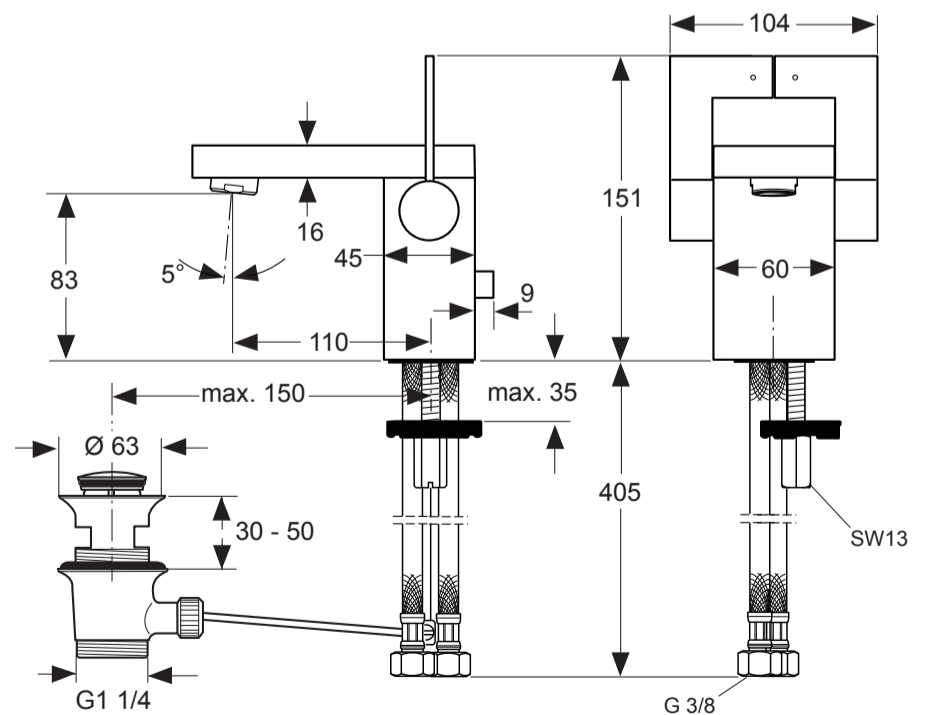

XX = AA, AD ...

Position

- | | |
|-------------------|-------------------|
| 1 = F 960 410 AA | 10 = A 963 907 AA |
| 2 = F 960 409 AA | 11 = F 960 185 NU |
| 3 = A 860 691 NU | 13 = A 960 304 NU |
| 4 = A 860 424 NU | 14 = A 860 794 NU |
| 5 = A 860 420 NU | 15 = F 960 685 AA |
| 6 = A 860 421 NU | 16 = A 963 556 NU |
| 6a = A 961 640 NU | 17 = F 960 693 NU |
| 8 = A 860 422 NU | 18 = H 960 103 AA |
| 9 = A 860 423 AA | 19 = H 3699 AA |

JADO

CUBIC
 F 1447 .. F 1448 ..

0416 / A 865 675
 (+ A 865 613)
 Made in Germany

Ideal Standard International NV
 Corporate Village - Gent Building
 Da Vincilaan 2
 1935 Zaventem
 Belgium

www.idealstandardinternational.com

	P	bar		0,5		1			Q (3 bar)
	T	°C		MAX. 80		65			l/min
						40			13