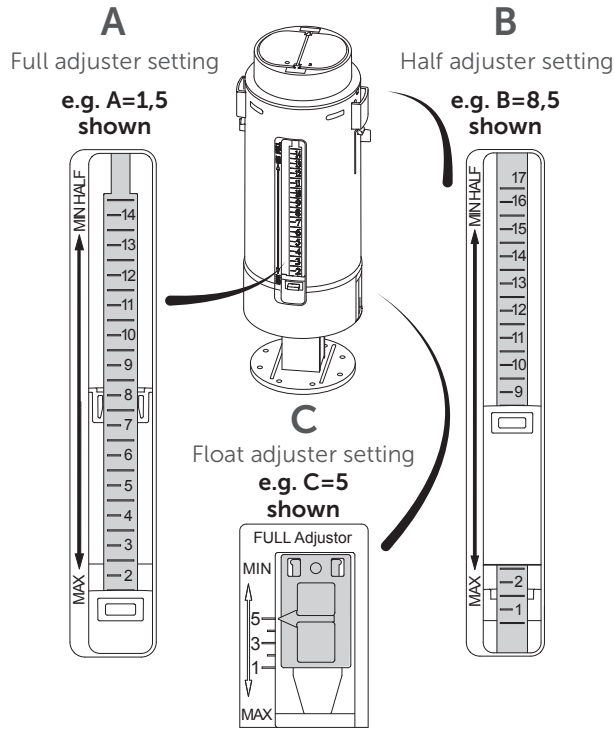

Outlet Valve Settings

Cistern Type	Cistern SKU Code	Dual Flush volume	A Full Flush Float Settings	B Part Flush Float Settings	C Full Flush Adjuster Settings
Sandringham 21	E896601	6/4 Litre	5.5	11	5
	E896620				
	E8966SW				
	E899201				
	E896701	4/2.6 Litre	11.5	14.5	5
Simplicity Smooth	E768801	6/4 Litre	4	10.5	5
	E768901	4/2.6 Litre	10	14	5
Sandringham 21 Smooth	E899801	6/4 Litre	4	10.5	5
	E899901	4/2.6 Litre	10	14	5
Concept Air	E080401	6/4 Litre	1	7.5	5
	E080601	4/2.6 Litre	7	12.5	5
Philosophy	E149701	6/4 Litre	1	7.5	5
Alchemy	E179801	6/4 Litre	1	7.5	5
Concept Air Arc	E080701	6/4 Litre	0.5	6.5	5
	E080801	4/2.6 Litre	5.5	11	5
Concept Space Corner	E121201	6/4 Litre	3.5	10	5
Concept Cube	E785901	6/4 Litre	2	9	5
	E796901	4/2.6 Litre	7.5	13	5
Senses	E528801	6/4 Litre	2	9	5
Profile 21	S309301	6/4 Litre	2	9	5
	S309401	4/2.6 Litre	7.5	13	5
Concept Arc	E786001	6/4 Litre	1.5	8.5	5
	E785501	4/2.6 Litre	7	12.5	5
Senses Sphere	E528901	6/4 Litre	1.5	8.5	5
Ellipse	E775801	6/4 Litre	1.5	8.5	5
	E776001	4/2.6 Litre	7	12.5	5
Tempo	T427001	6/4 Litre	1.5	8.5	5
	T427101	4/2.6 Litre	8	12.5	5
S51	S161801	6/4 Litre	1.5	8.5	5
Create	E173301	6/4 Litre	1.5	8.5	5
Tonic II	K405101	6/4 Litre	4	10.5	5
	K405001	4/2.6 Litre	9.5	14	5
Studio Echo	E150501	6/4 Litre	2.5	9	5
	E150601	4/2.6 Litre	8.5	13.5	5
Tesi	T357001	6/4 Litre	1	8	5
	T356901	4/2.6 Litre	7	12.5	5
Secrets	E177401	6/4 Litre	1	8	5

Cistern Type	Cistern SKU Code	Dual Flush volume	A Full Flush Float Settings	B Part Flush Float Settings	C Full Flush Adjuster Settings
Isarca Arc	U863501	4/2.6 Litre	5.5	11	5
Chiani Corner	U814001	6/4 Litre	3.5	10	5
Santorini Bow	E775901	6/4 Litre	2	9	5
	E776101	4/2.6 Litre	7.5	13	5
Chiani	U849201	6/4 Litre	2	9	5
	U849301	4/2.6 Litre	7.5	13	5
Turano	U836001	6/4 Litre	4	10.5	5
	U835901	4/2.6 Litre	9.5	14	5
Mavone	U851701	6/4 Litre	1	8	5
	U851601	4/2.6 Litre	7	12.5	5
Isarca	U849501	6/4 Litre	1	7.5	5
	U854301	4/2.6 Litre	7.5	12.5	5