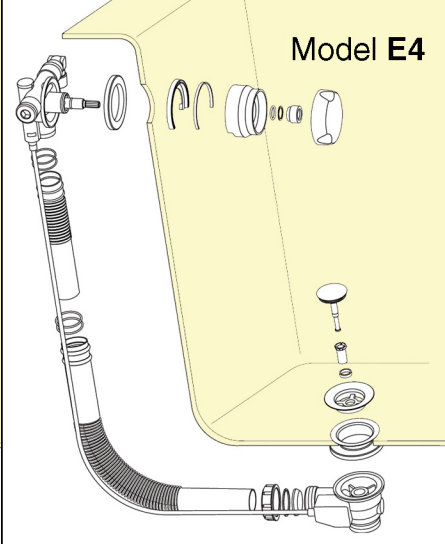

- (I) Istruzioni di montaggio
- (GB) Installation instruction
- (F) Instructions de montage
- (D) Montage-und Bedienanleitung
- (E) Instruccions de montaje
- (NL) Montagehandleiding
- (CZ) Návod k instalaci
- (SK) Navod na montáž
- (SLO) Navodila za montažo
- (PL) Instrukcja montazu

AT 25 17 A 00 - VERS. 3 - 06/06

Model A4 - A 6

! Ingrassare gli O-Ring
 ! Grease the O-Rings
 ! Graisser les O-ring
 ! Schmier Sie die O-Ring
 ! Engrasar las O-Ring

Model E4 - E6