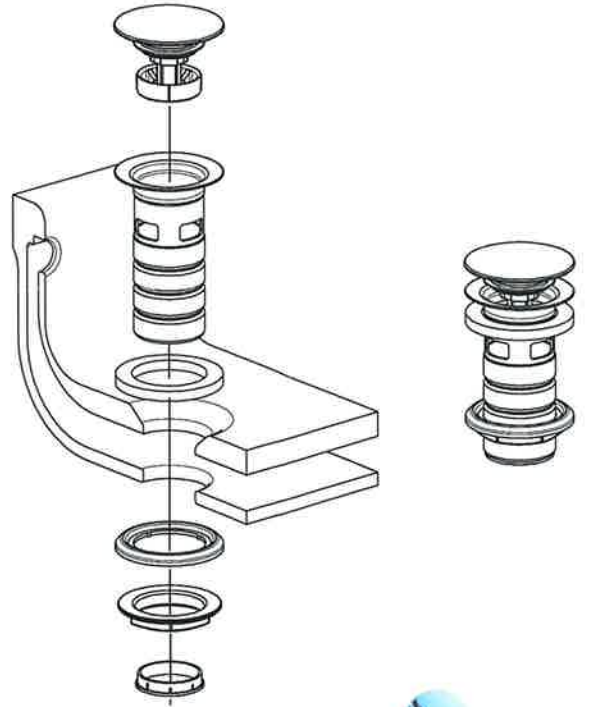

SCARICO 1"¼ CON E SENZA TROPPO PIENO
CLIK BASIN WASTE SLOTTED AND SOLID
VIDAGE CLIC-CLAC 1"¼ AVEC ET SANS TROP PLEIN

Rev. 0 del 05/2018