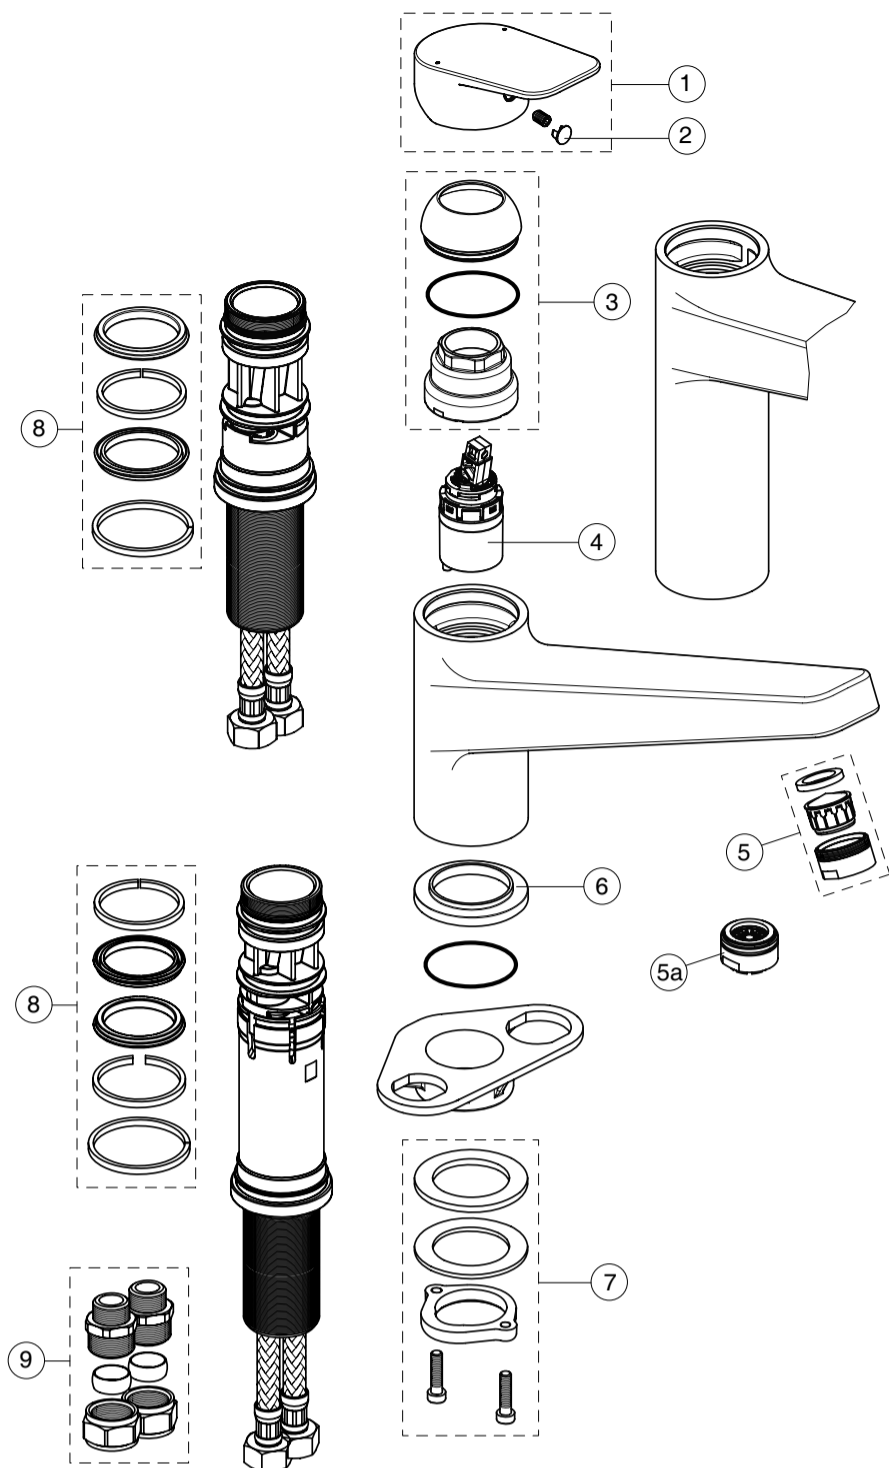

Ordering spares / Ersatzteil - Regelung / Pièces de rechange / Parti di ricambio / Lista de recambios / Onderdelen bestellen (NL/B) / Κωδικοί Ανταλλακτικών / Bestilling af reservedele / Beställning av reservdelar / Bestilling av reservedeler / Резервни части / Запчасти / Części zapasowe / Piese de schimb / Rendelhető alkatrészek / Запасні частини / Резервни делови / Резервни делови / Atsarginių dalių / Teltitavad varuosad / Rezerves daļas / Náhradní díly / Náhradné diely / Yedek parça siparişi / Nadomestni deli

XX = AA, AD, .....

- 1 - B 961734 XX
- 2 - B 960473 XX
- 3 - B 961677 XX
- 4 - A 861397 NU
- 5 - B 961197 XX - 5L/min
- 5a - A 961625 XX
- 6 - B 960712 XX
- 7 - B 960255 NU
- 8 - B 961676 NU
- 9 - B 960845 NU