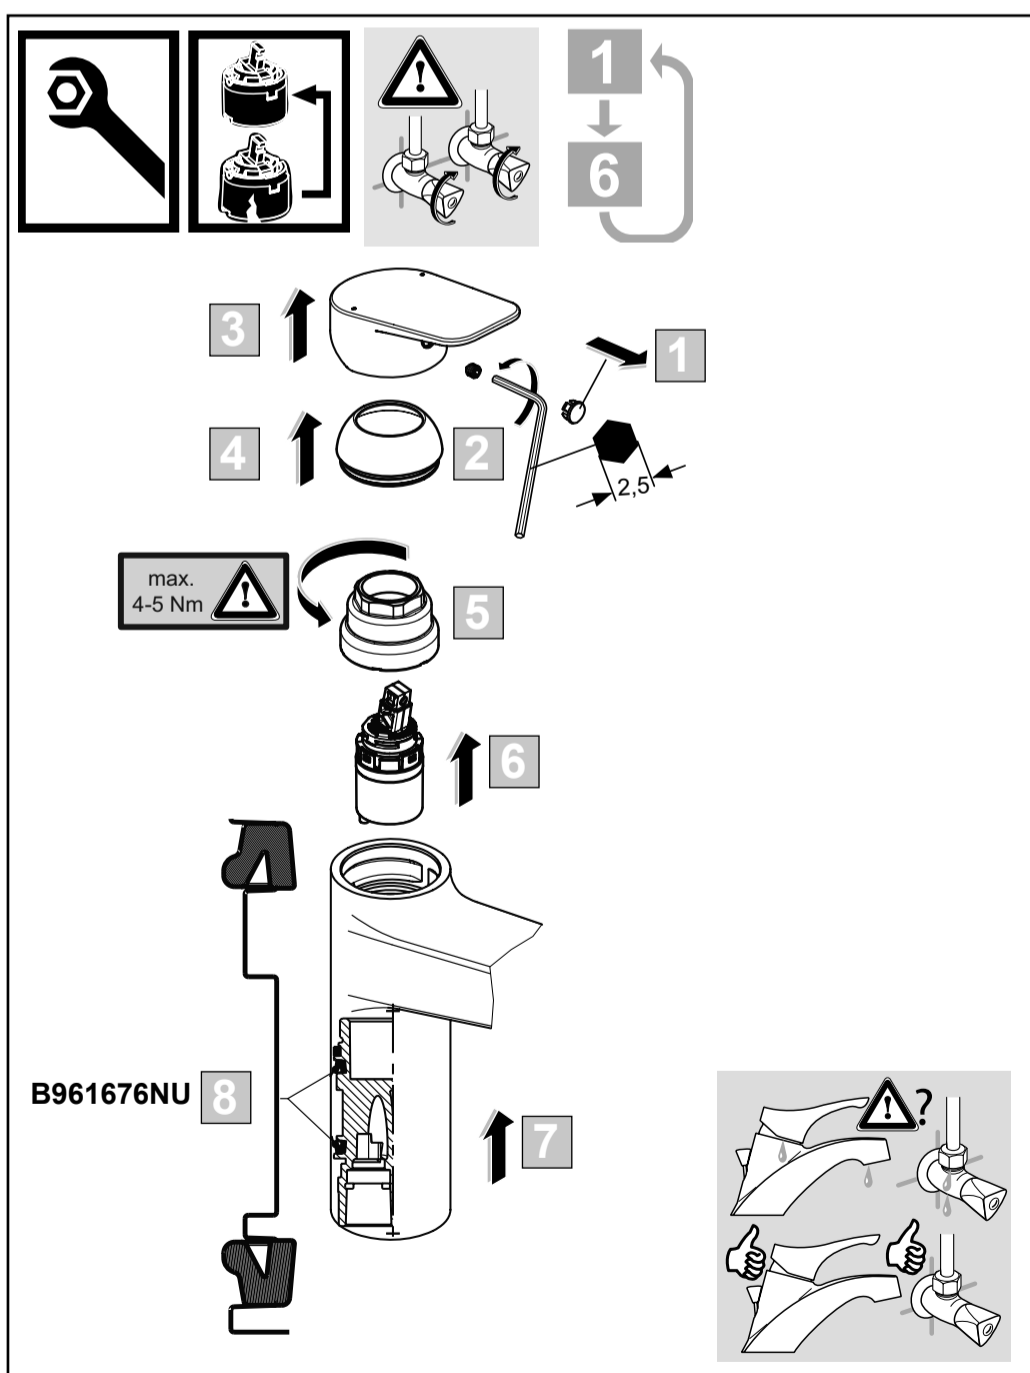

Ordering spares / Ersatzteil - Regelung / Pièces de rechange / Parti di ricambio / Lista de recambios / Onderdelen bestellen (NL/B) / Κωδικοί Ανταλλακτικών / Bestilling af reservedele / Beställning av reservdelar / Bestilling av reservedeler / Резервни части / Запчасти / Części zapasowe / Piese de schimb / Rendelhető alkatrészek / Запасні частини / Резервни делови / Резервни делови / Atsarginių dalių / Teltitavad varuosad / Rezerves daļas / Náhradní díly / Náhradné diely / Yedek parça siparişi / Nadomestni deli

XX = AA, AD, .....

- 1 - B 961734 XX
- 2 - B 960473 XX
- 3 - B 961677 XX
- 4 - A 861397 NU
- 5 - B 961197 XX - 5L/min
- 5a - A 961625 XX
- 6 - B 960712 XX
- 7 - B 960255 NU
- 8 - B 961676 NU
- 9 - B 960845 NU