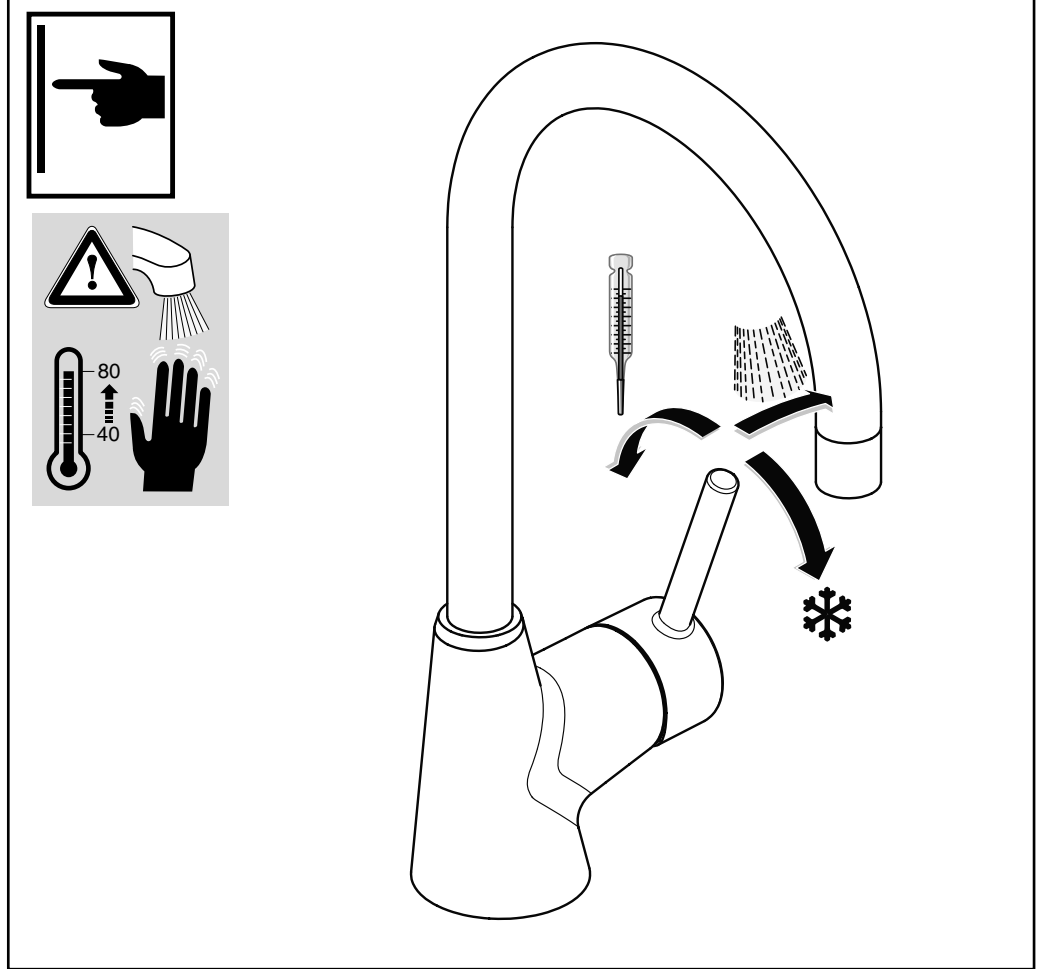

EDIT R

Armitage  
Shanks

11.2019 / B665973

B C711 ..

**Temperature limiter / Temperaturbegrenzer / Limiteur de température / Limitatore della temperatura / Limitador de temperatura / Temperatuur begrenzer (NL / B) / Ρυθμιστής Θερμοκρασίας / Temperaturbegrenser / Temperaturbegränsare / Temperatursperre / Ограничител на температура / Ограничитель температуры / Ogranicznik temperatury / Limitator de temperatură / Hőmérséklet korlátozó / Обмежувач температури / Ограничивач температуре / Ограничител на температура / Temperatūros ribotuvas / Temperatuuri piiraja / Temperatūras norobežotājs / Omezovač teploty / Obmedzovač teploty / Isı sabitleyicisi / Omejevalec temperature**