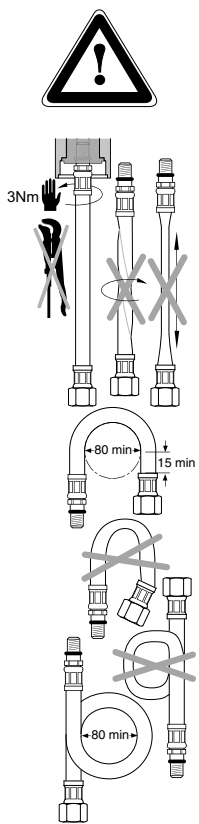

Ordering spares / Ersatzteil - Regelung / Pièces de rechange / Parti di ricambio / Lista de recambios / Onderdelen bestellen (NL/B) / Κωδικοί Ανταλλακτικών / Bestilling af reservedele / Beställning av reservdelar / Bestilling av reservedeler / Резервни части / Запчасти / Części zapasowe / Piese de schimb / Rendelhető alkatrészek / Запасні частини / Резервни делови / Резервни делови / Atsarginių dalių / Tellitavad varuosad / Rezerves daļas / Náhradní díly / Náhradné diely / Yedek parça siparişi / Nadomestni deli

XX = AA, AD, .....

- 1 - B 961522 XX
- 3 - A 961157 XX
- 4 - B 961473 XX
- 5 - B 964698 NU
- 6 - B 961477 NU
- 8 - B 961525 XX
- 9 - A 860985 NU 1G/min
- 10 - B 960839 NU
- 11 - B 964894 NU
- 12 - A 963600 NU
- 13 - B 960845 NU

EDIT R

Armitage  
Shanks

11.2019 / B665973

B C711 ..

**Temperature limiter / Temperaturbegrenzer / Limiteur de température / Limitatore della temperatura / Limitador de temperatura / Temperatuur begrenzer (NL / B) / Ρυθμιστής Θερμοκρασίας / Temperaturbegrenser / Temperaturbegränsare / Temperatursperre / Ограничител на температура / Ограничитель температуры / Ogranicznik temperatury / Limitator de temperatură / Hőmérséklet korlátozó / Обмежувач температури / Ограничивач температуре / Ограничител на температура / Temperatūros ribotuvas / Temperatuuri piiraja / Temperatūras norobežotājs / Omezovač teploty / Obmedzovač teploty / Isı sabitleyicisi / Omejevalec temperature**