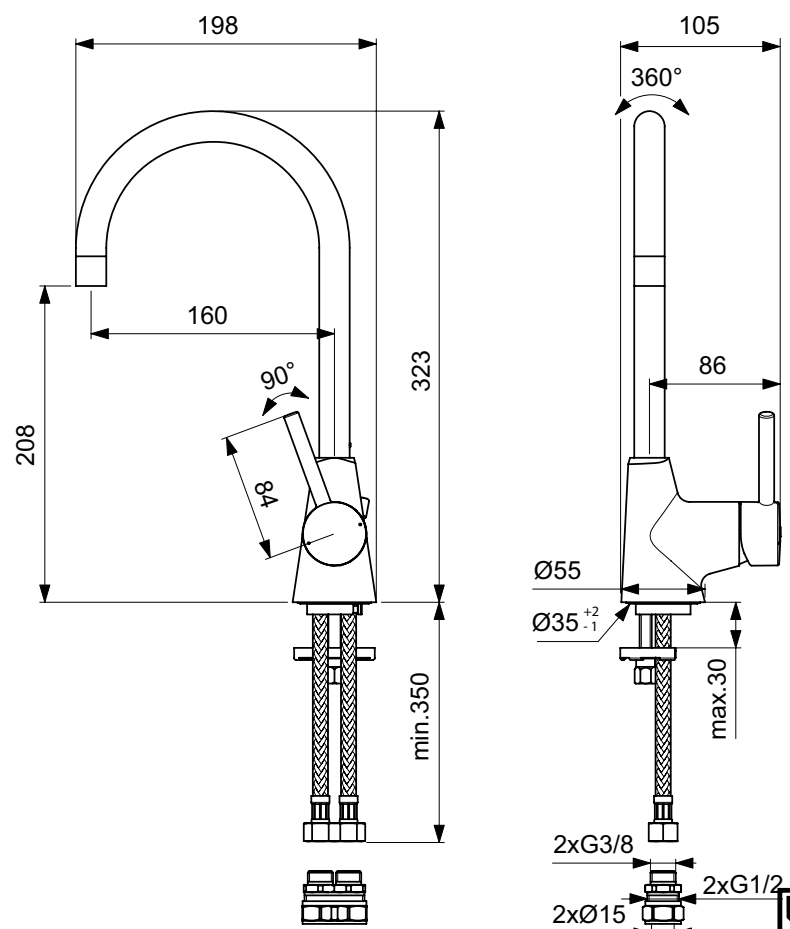

EDIT R

Armitage
Shanks

11.2019 / B665973

B C711 ..