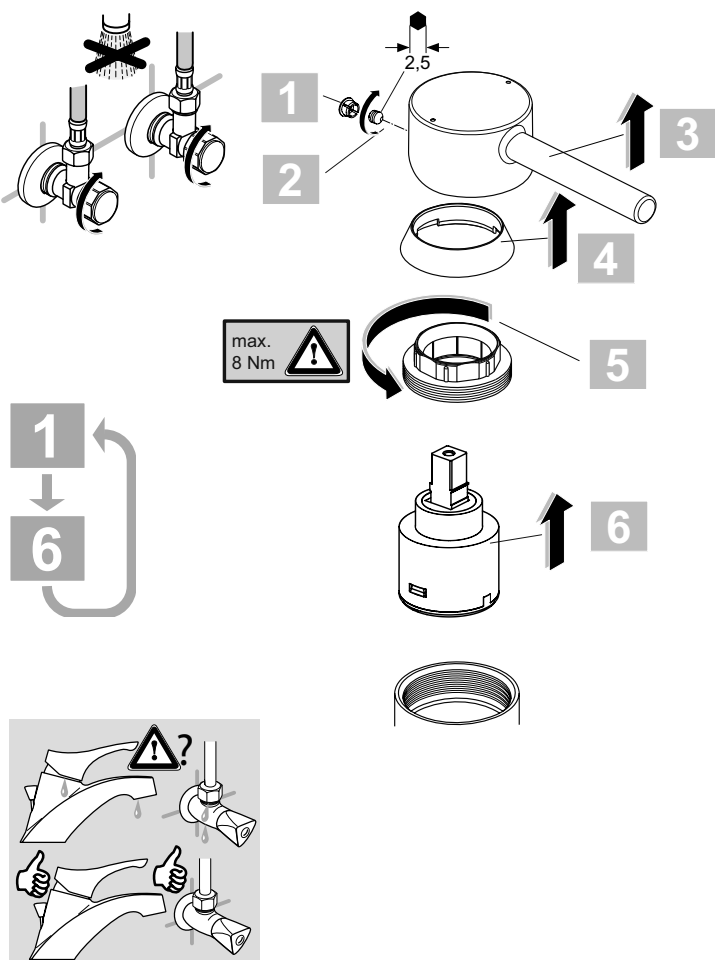

Ordering spares / Ersatzteil - Regelung / Pièces de rechange / Parti di ricambio / Lista de recambios / Onderdelen bestellen (NL/B) / Κωδικοί Ανταλλακτικών / Bestilling af reservedele / Beställning av reservdelar / Bestilling av reservedeler / Резервни части / Запчасти / Części zapasowe / Piese de schimb / Rendelhető alkatrészek / Запасні частини / Резервни делови / Резервни делови / Atsarginių dalių / Tellitavad varuosad / Rezerves daļas / Náhradní díly / Náhradné diely / Yedek parça siparişi / Nadomestni deli

XX = AA, AD, ...

- 1 - B 961522 XX
- 3 - A 961157 XX
- 4 - B 961473 XX
- 5 - B 964698 NU
- 6 - B 961477 NU
- 8 - B 961525 XX
- 9 - A 860985 NU 1G/min
- 10 - B 960839 NU
- 11 - B 964894 NU
- 12 - A 963600 NU
- 13 - B 960845 NU