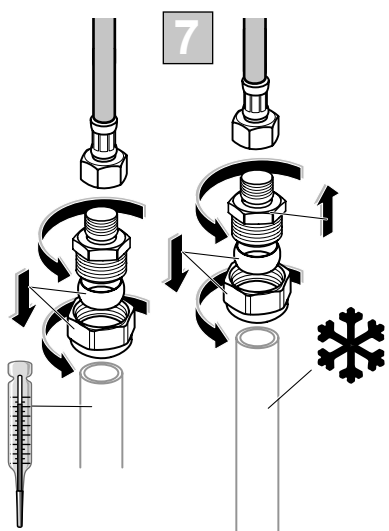

EDIT R

Armitage  
Shanks

11.2019 / B665973

B C711 ..

**Temperature limiter / Temperaturbegrenzer / Limiteur de température / Limitatore della temperatura / Limitador de temperatura / Temperatuur begrenzer (NL / B) / Ρυθμιστής Θερμοκρασίας / Temperaturbegrenser / Temperaturbegränsare / Temperatursperre / Ограничител на температура / Ограничитель температуры / Ogranicznik temperatury / Limitator de temperatură / Hőmérséklet korlátozó / Обмежувач температури / Ограничивач температуре / Ограничител на температура / Temperatūros ribotuvas / Temperatuuri piiraja / Temperatūras norobežotājs / Omezovač teploty / Obmedzovač teploty / Isı sabitleyicisi / Omejevalec temperature**