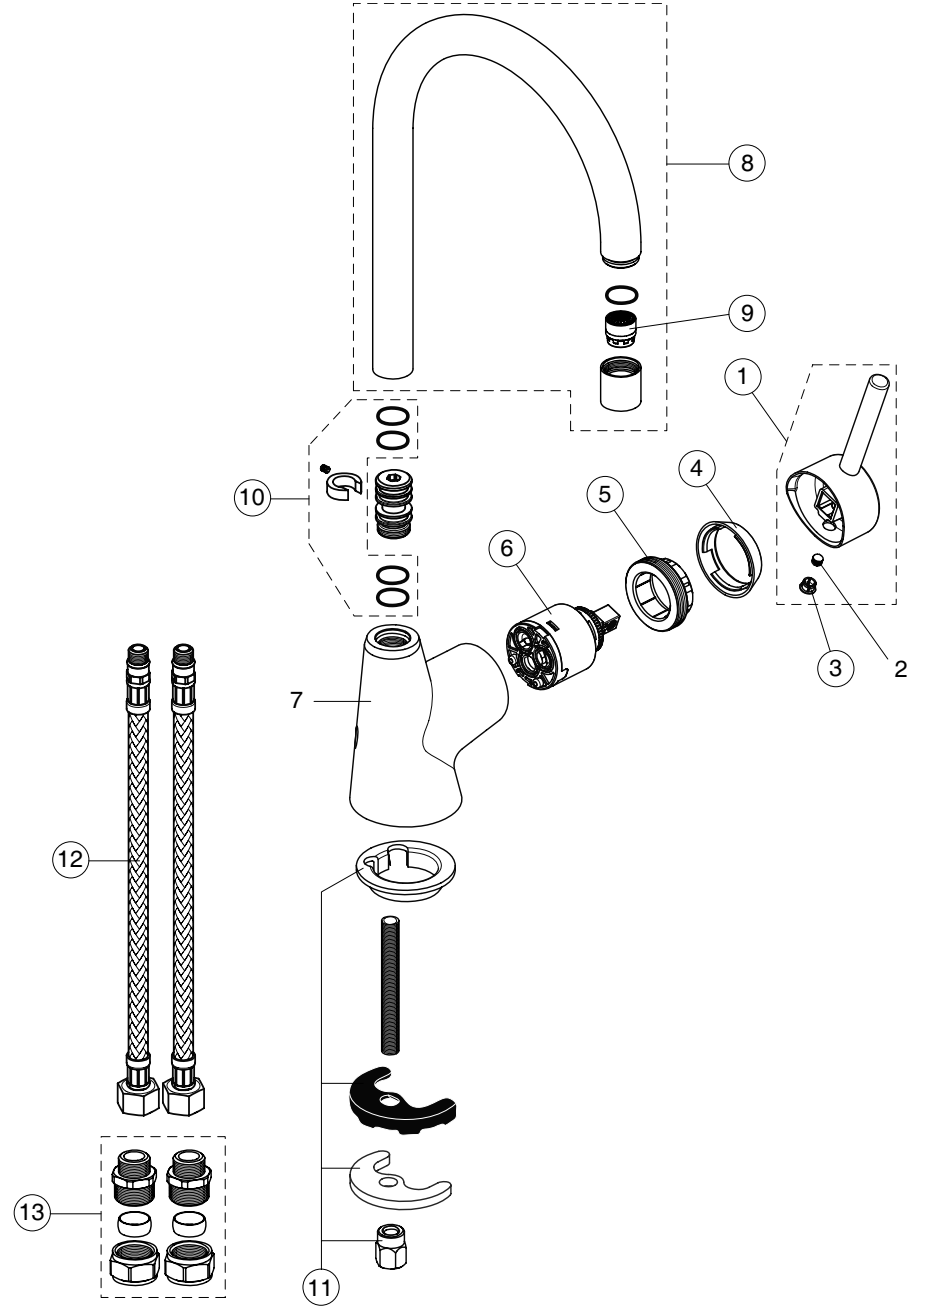

Ordering spares / Ersatzteil - Regelung / Pièces de rechange / Parti di ricambio / Lista de recambios / Onderdelen bestellen (NL/B) / Κωδικοί Ανταλλακτικών / Bestilling af reservedele / Beställning av reservdelar / Bestilling av reservedeler / Резервни части / Запчасти / Części zapasowe / Piese de schimb / Rendelhető alkatrészek / Запасні частини / Резервни делови / Резервни делови / Atsarginių dalių / Tellitavad varuosad / Rezerves daļas / Náhradní díly / Náhradné diely / Yedek parça siparişi / Nadomestni deli

XX = AA, AD, .....

- 1 - B 961522 XX
- 3 - A 961157 XX
- 4 - B 961473 XX
- 5 - B 964698 NU
- 6 - B 961477 NU
- 8 - B 961525 XX
- 9 - A 860985 NU 1G/min
- 10 - B 960839 NU
- 11 - B 964894 NU
- 12 - A 963600 NU
- 13 - B 960845 NU

	P bar	 MAX. 10	 5		
	T °C	 MAX. 80	 65		l/min
			 40		3.8