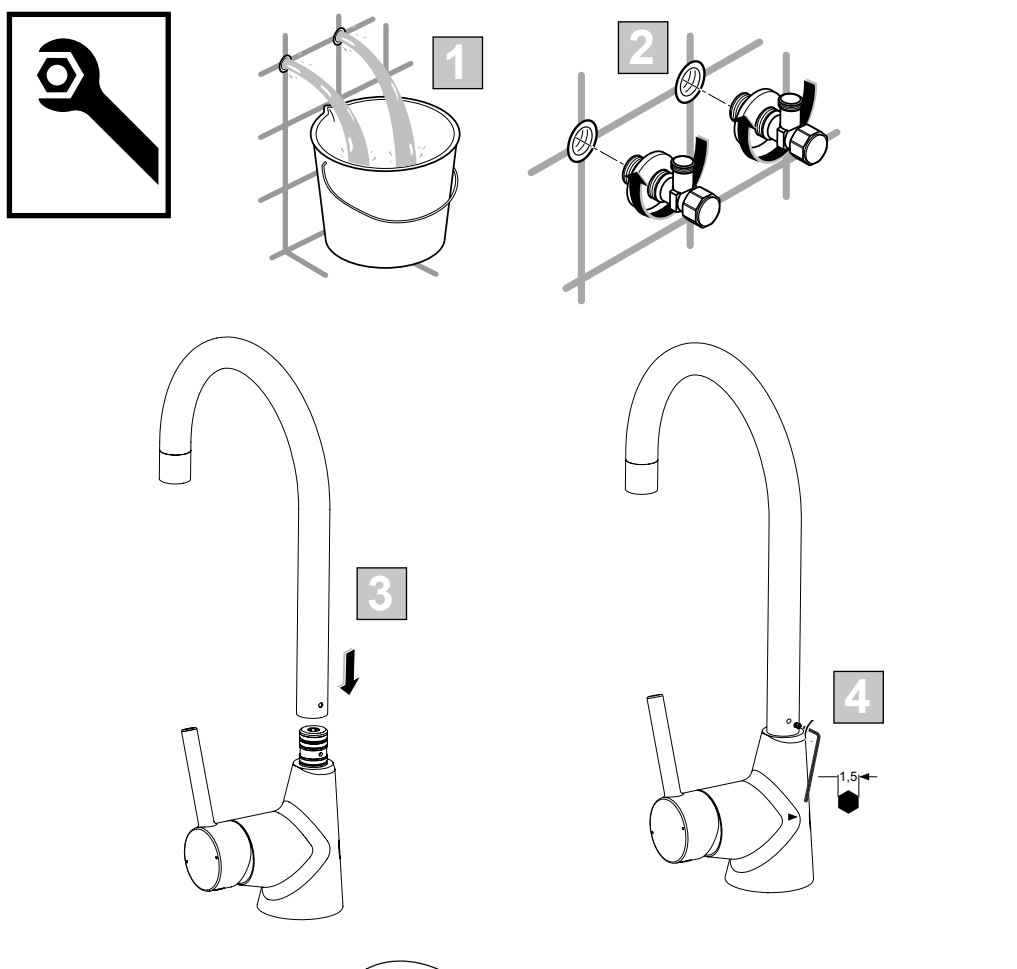

EDIT R

Armitage  
Shanks

11.2019 / B665973

B C711 ..

**Temperature limiter / Temperaturbegrenzer / Limiteur de température / Limitatore della temperatura / Limitador de temperatura / Temperatuur begrenzer (NL / B) / Ρυθμιστής Θερμοκρασίας / Temperaturbegrenser / Temperaturbegränsare / Temperatursperre / Ограничител на температура / Ограничитель температуры / Ogranicznik temperatury / Limitator de temperatură / Hőmérséklet korlátozó / Обмежувач температури / Ограничивач температуре / Ограничител на температура / Temperatūros ribotuvas / Temperatuuri piiraja / Temperatūras norobežotājs / Omezovač teploty / Obmedzovač teploty / Isı sabitleyicisi / Omejevalec temperature**