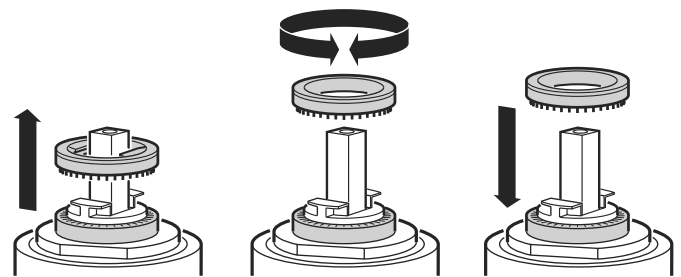

EDIT R

Armitage  
Shanks

11.2019 / B665973

B C711 ..

**Temperature limiter / Temperaturbegrenzer / Limiteur de température / Limitatore della temperatura / Limitador de temperatura / Temperatuur begrenzer (NL / B) / Ρυθμιστής Θερμοκρασίας / Temperaturbegrenser / Temperaturbegränsare / Temperatursperre / Ограничител на температура / Ограничитель температуры / Ogranicznik temperatury / Limitator de temperatură / Hőmérséklet korlátozó / Обмежувач температури / Ограничивач температуре / Ограничител на температура / Temperatūros ribotuvas / Temperatuuri piiraja / Temperatūras norobežotājs / Omezovač teploty / Obmedzovač teploty / Isı sabitleyicisi / Omejevalec temperature**