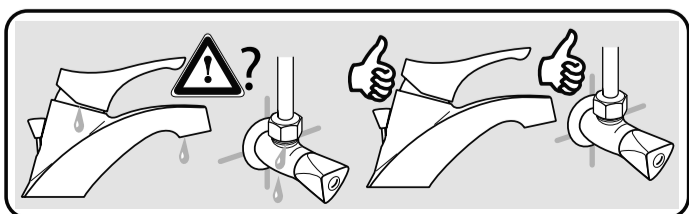

ESINO

08.2018 / B665838

B C334 ..

B C335 ..

Ideal Standard International NV
Corporate Village – Gent Building
Da Vincilaan 2
1935 Zaventem
Belgium
<http://www.idealstandardinternational.com>

Temperature limiter / Temperaturbegrenzer / Limiteur de tempéérature / Limitatore della temperatura / Limitador de temperatura / Temperatureur begrenzer (NL / B) / Ρυθμιστής Θερμοκρασίας / Temperaturbegrenser / Temperaturbegränsare / Temperatursperre / Ограничител на температура / Ограничитель температуры / Ogranicznik temperatury / Limitator de temperatură / Hőmérséklet korlátozó / Обмежувач температури / Ограничвач температура / Ograničitel na temperatura / Temperatūros ribotuvas / Temperatuuri piiraja / Temperatūras norobežotājs / Omezovalč teploty / Obmedzovač teploty / Isi sabitleyicisi / Omejevalec temperature