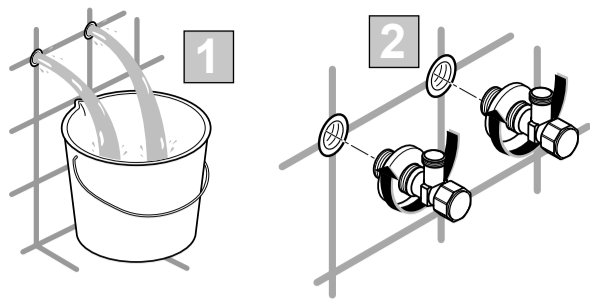

ESINO

08.2018 / B665838

B C334 ..

B C335 ..

Ideal Standard International NV
Corporate Village – Gent Building
Da Vincilaan 2
1935 Zaventem
Belgium
<http://www.idealstandardinternational.com>

Temperature limiter / Temperaturbegrenzer / Limiteur de tempéérature / Limitatore della temperatura / Limitador de temperatura / Temperatureur begrenzer (NL / B) / Ρυθμιστής Θερμοκρασίας / Temperaturbegrenser / Temperaturbegränsare / Temperatursperre / Ограничител на температура / Ограничитель температуры / Ogranicznik temperatury / Limitator de temperatură / Hőmérséklet korlátozó / Обмежувач температури / Ограничвач температура / Ograničitel na temperatura / Temperatūros ribotuvas / Temperatuuri piiraja / Temperatūras norobežotājs / Omezovalč teploty / Obmedzovač teploty / Isi sabitleyicisi / Omejevalec temperature