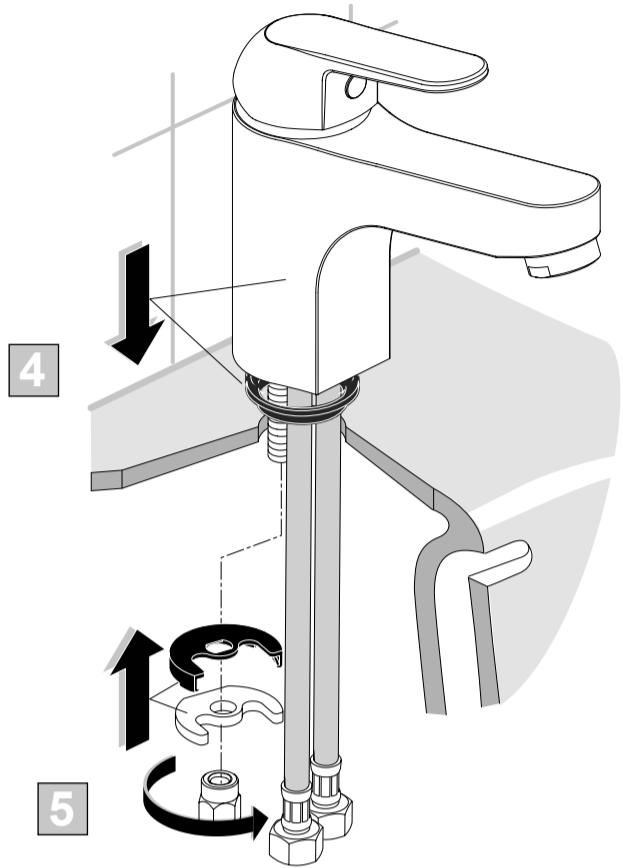

ESINO

08.2018 / B665838

B C334 ..

B C335 ..

Ideal Standard International NV
Corporate Village – Gent Building
Da Vincilaan 2
1935 Zaventem
Belgium
<http://www.idealstandardinternational.com>

Temperature limiter / Temperaturbegrenzer / Limiteur de tempéérature / Limitatore della temperatura / Limitador de temperatura / Temperatureur begrenzer (NL / B) / Ρυθμιστής Θερμοκρασίας / Temperaturbegrenser / Temperaturbegränsare / Temperatursperre / Ограничител на температура / Ограничитель температуры / Ogranicznik temperatury / Limitator de temperatură / Hőmérséklet korlátozó / Обмежувач температури / Ограничвач температура / Ograničitel na temperatura / Temperatūros ribotuvas / Temperatuuri piiraja / Temperatūras norobežotājs / Omezovalč teploty / Obmedzovač teploty / Isi sabitleyicisi / Omejevalec temperature