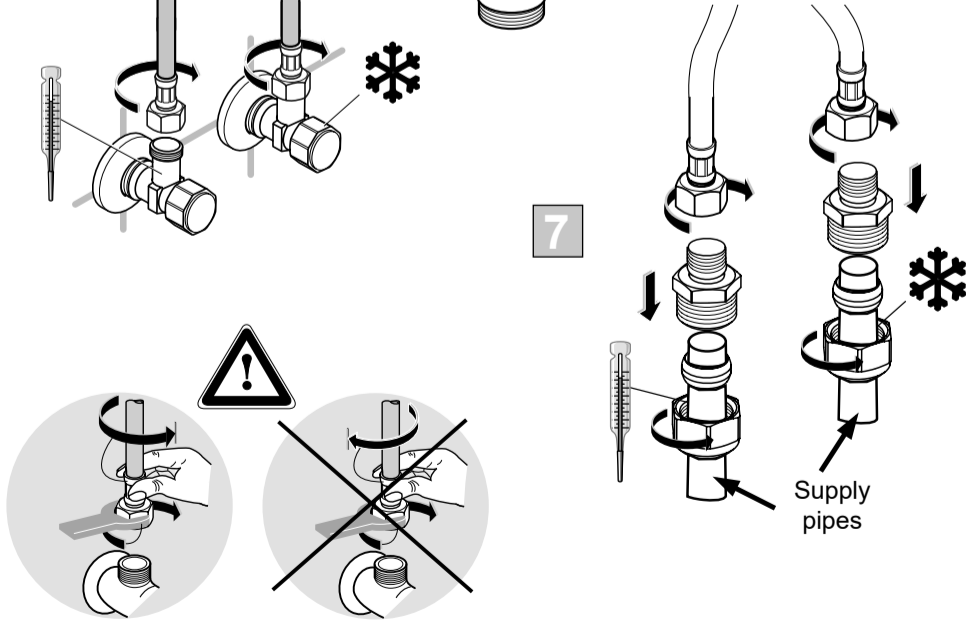

ESINO

08.2018 / B665838

B C334 ..

B C335 ..

Ideal Standard International NV
Corporate Village – Gent Building
Da Vincilaan 2
1935 Zaventem
Belgium
<http://www.idealstandardinternational.com>

Temperature limiter / Temperaturbegrenzer / Limiteur de tempéérature / Limitatore della temperatura / Limitador de temperatura / Temperatureur begrenzer (NL / B) / Ρυθμιστής Θερμοκρασίας / Temperaturbegrenser / Temperaturbegränsare / Temperatursperre / Ограничител на температура / Ограничитель температуры / Ogranicznik temperatury / Limitator de temperatură / Hőmérséklet korlátozó / Обмежувач температури / Ограничвач температура / Ograničitel na temperatura / Temperatūros ribotuvas / Temperatuuri piiraja / Temperatūras norobežotājs / Omezovalč teploty / Obmedzovač teploty / Isi sabitleyicisi / Omejevalec temperature