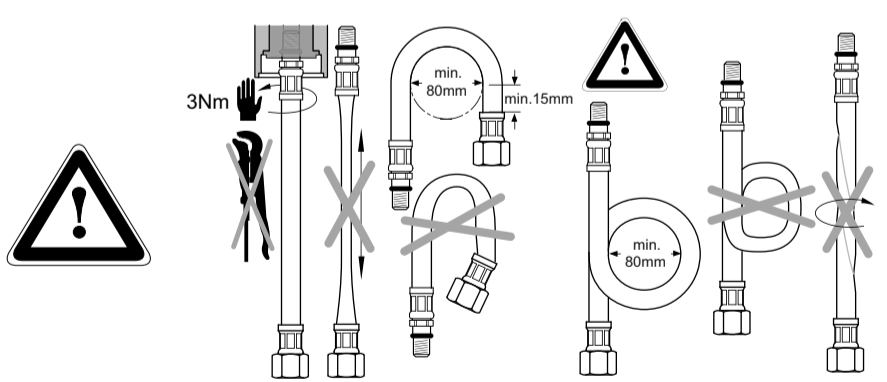

ESINO

08.2018 / B665838

B C334 ..

B C335 ..

Ideal Standard International NV
Corporate Village – Gent Building
Da Vincilaan 2
1935 Zaventem
Belgium
<http://www.idealstandardinternational.com>

Temperature limiter / Temperaturbegrenzer / Limiteur de tempéérature / Limitatore della temperatura / Limitador de temperatura / Temperatureur begrenzer (NL / B) / Ρυθμιστής Θερμοκρασίας / Temperaturbegrenser / Temperaturbegränsare / Temperatursperre / Ограничител на температура / Ограничитель температуры / Ogranicznik temperatury / Limitator de temperatură / Hőmérséklet korlátozó / Обмежувач температури / Ограничвач температура / Ograničitel na temperatura / Temperatūros ribotuvas / Temperatuuri piiraja / Temperatūras norobežotājs / Omezovalč teploty / Obmedzovač teploty / Isi sabitleyicisi / Omejevalec temperature