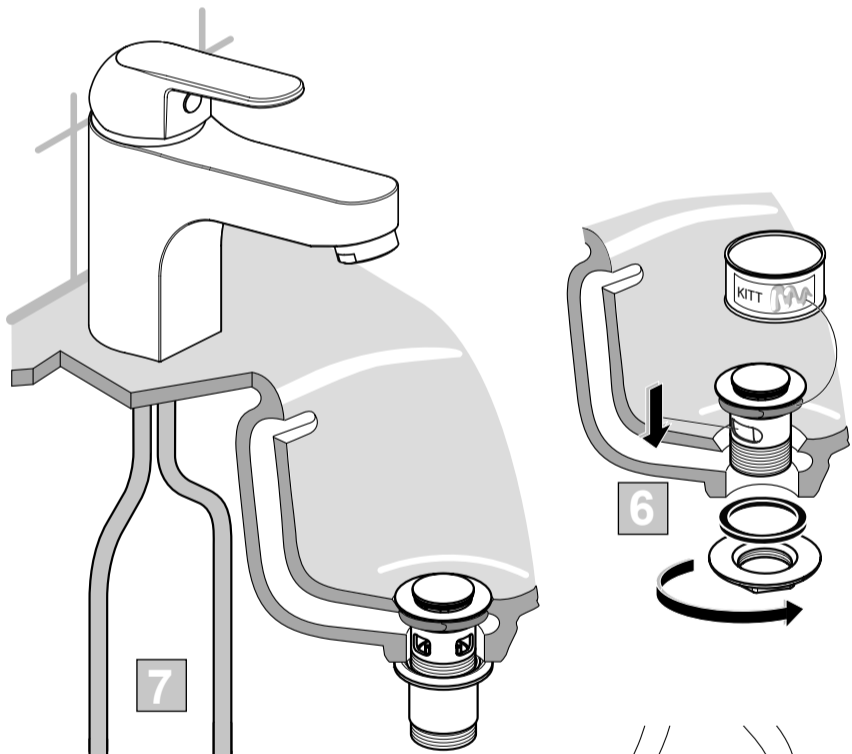

ESINO

08.2018 / B665838

B C334 ..

B C335 ..

Ideal Standard International NV
Corporate Village – Gent Building
Da Vincilaan 2
1935 Zaventem
Belgium
<http://www.idealstandardinternational.com>

Temperature limiter / Temperaturbegrenzer / Limiteur de tempéérature / Limitatore della temperatura / Limitador de temperatura / Temperatureur begrenzer (NL / B) / Ρυθμιστής Θερμοκρασίας / Temperaturbegrenser / Temperaturbegränsare / Temperatursperre / Ограничител на температура / Ограничитель температуры / Ogranicznik temperatury / Limitator de temperatură / Hőmérséklet korlátozó / Обмежувач температури / Ограничвач температура / Ograničitel na temperatura / Temperatūros ribotuvas / Temperatuuri piiraja / Temperatūras norobežotājs / Omezovalč teploty / Obmedzovač teploty / Isi sabitleyicisi / Omejevalec temperature