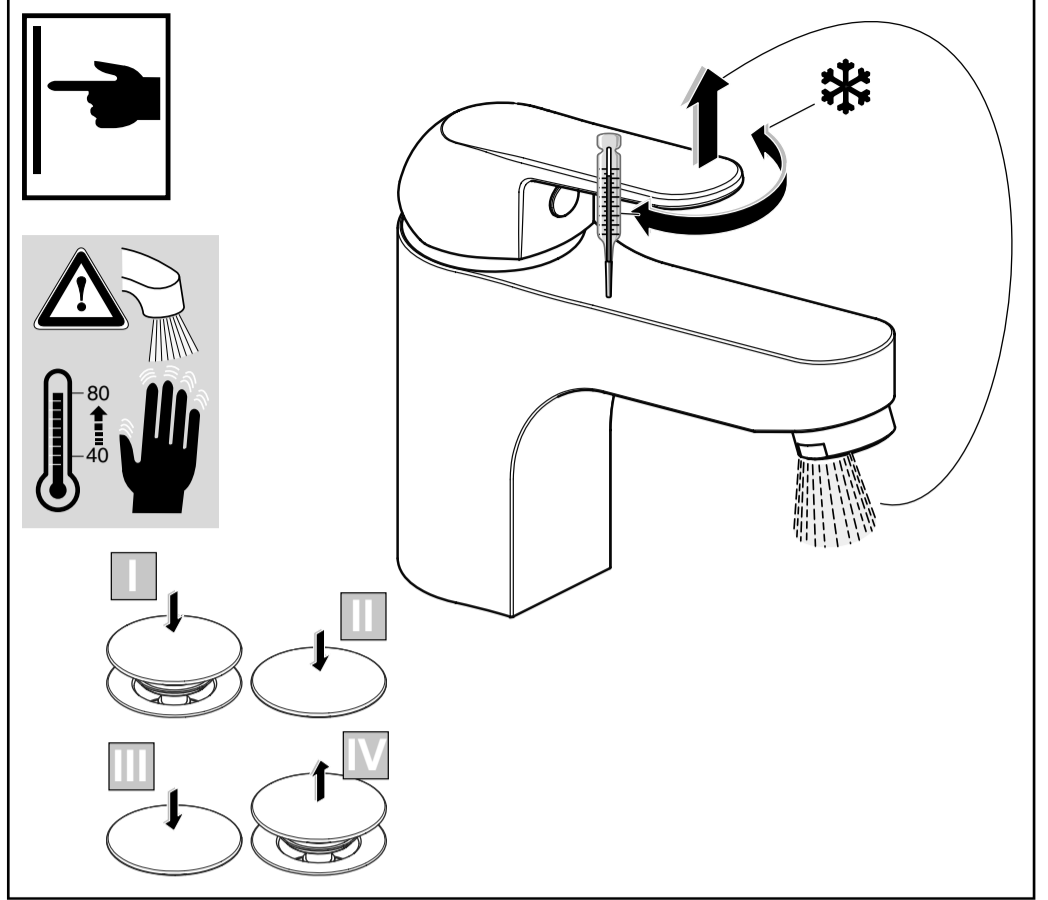

ESINO

08.2018 / B665838

B C334 ..

B C335 ..

Ideal Standard International NV
Corporate Village – Gent Building
Da Vincilaan 2
1935 Zaventem
Belgium
<http://www.idealstandardinternational.com>

Temperature limiter / Temperaturbegrenzer / Limiteur de tempéérature / Limitatore della temperatura / Limitador de temperatura / Temperatureur begrenzer (NL / B) / Ρυθμιστής Θερμοκρασίας / Temperaturbegrenser / Temperaturbegränsare / Temperatursperre / Ограничител на температура / Ограничитель температуры / Ogranicznik temperatury / Limitator de temperatură / Hőmérséklet korlátozó / Обмежувач температури / Ограничвач температура / Ograničitel na temperatura / Temperatūros ribotuvas / Temperatuuri piiraja / Temperatūras norobežotājs / Omezovalč teploty / Obmedzovač teploty / Isi sabitleyicisi / Omejevalec temperature