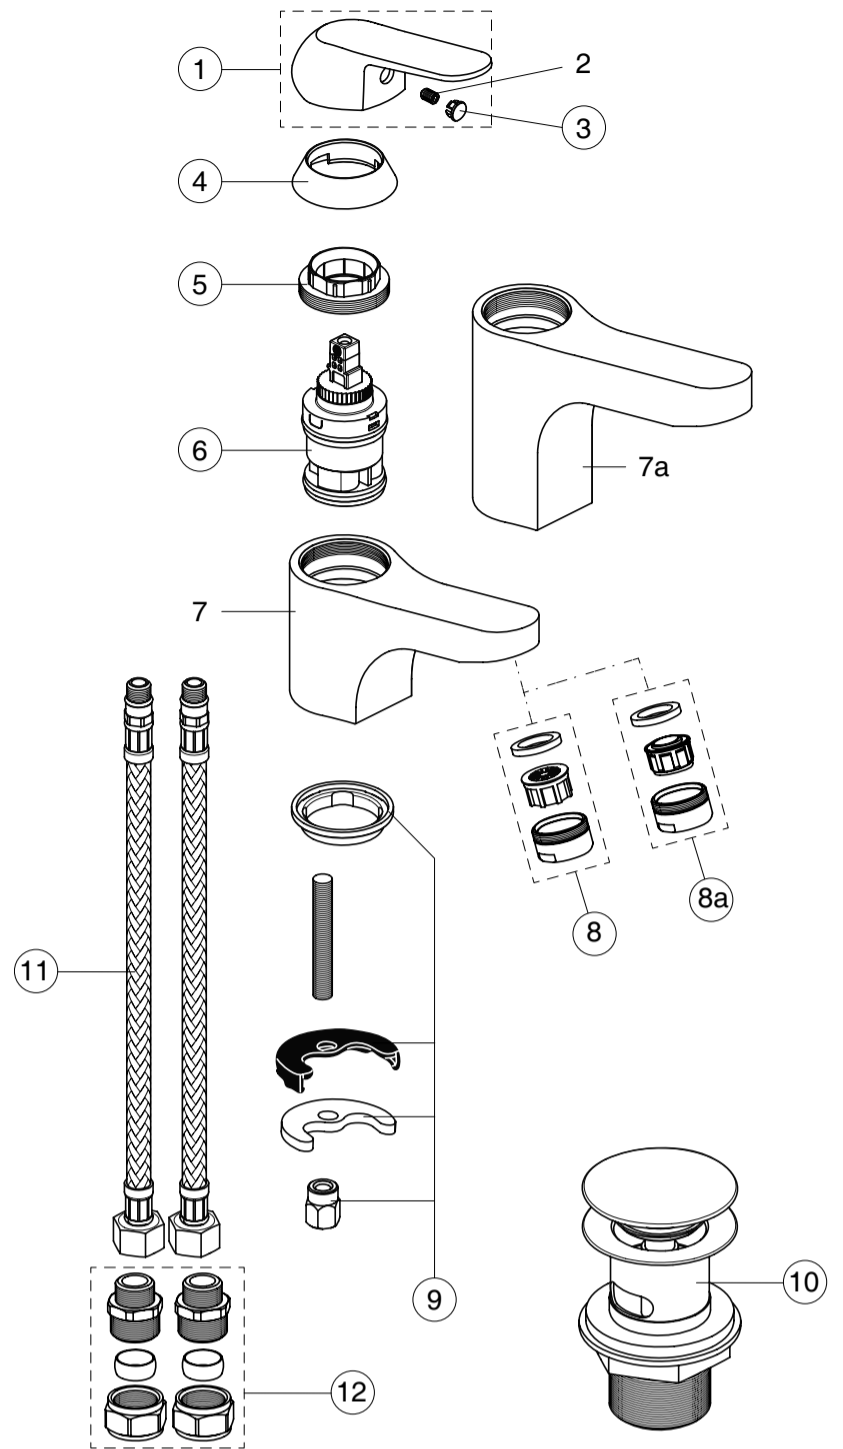

Ordering spares / Ersatzteil - Regelung / Pièces de rechange / Parti di ricambio / Lista de recambios / Onderdelen bestellen (NL/B) / Κωδικοί Ανταλλακτικών / Bestilling af reservedele / Beställning av reservdelar / Bestilling av reservedeler / Резервни части / Запчасти / Części zapasowe / Piese de schimb / Rendelhető alkatrészek / Запасні частини / Резервни делови / Резервни делови / Atsarginių dalių / Tellitavad varuosad / Rezerves daļas / Náhradní díly / Náhradné diely / Yedek parça siparişi / Nadomestni deli

XX = AA, AD,

- 1 - B 961547 XX
- 3 - B 964696 NU
- 4 - B 961484 XX
- 5 - B 961474 NU
- 6 - B 961475 NU
- 8 - A 961625 XX
- 8a - B 960754 XX
- 9 - A 964520 NU
- 10 - S 8803 XX
- 11 - A 963600 NU
- 12 - B 960845 NU

	P	bar		0,5	MAX. 10		5			Q	(3 bar)
	T	°C		MAX. 80			65			l/min	5