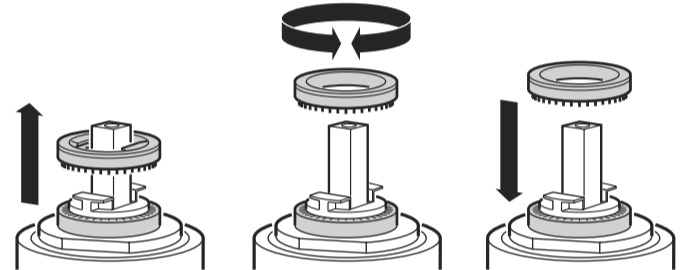

ESINO

08.2018 / B665838

B C334 ..

B C335 ..

Ideal Standard International NV
Corporate Village – Gent Building
Da Vincilaan 2
1935 Zaventem
Belgium
<http://www.idealstandardinternational.com>

Temperature limiter / Temperaturbegrenzer / Limiteur de tempéérature / Limitatore della temperatura / Limitador de temperatura / Temperatureur begrenzer (NL / B) / Ρυθμιστής Θερμοκρασίας / Temperaturbegrenser / Temperaturbegränsare / Temperatursperre / Ограничител на температура / Ограничитель температуры / Ogranicznik temperatury / Limitator de temperatură / Hőmérséklet korlátozó / Обмежувач температури / Ограничвач температура / Ograničitel na temperatura / Temperatūros ribotuvas / Temperatuuri piiraja / Temperatūras norobežotājs / Omezovalč teploty / Obmedzovač teploty / Isi sabitleyicisi / Omejevalec temperature