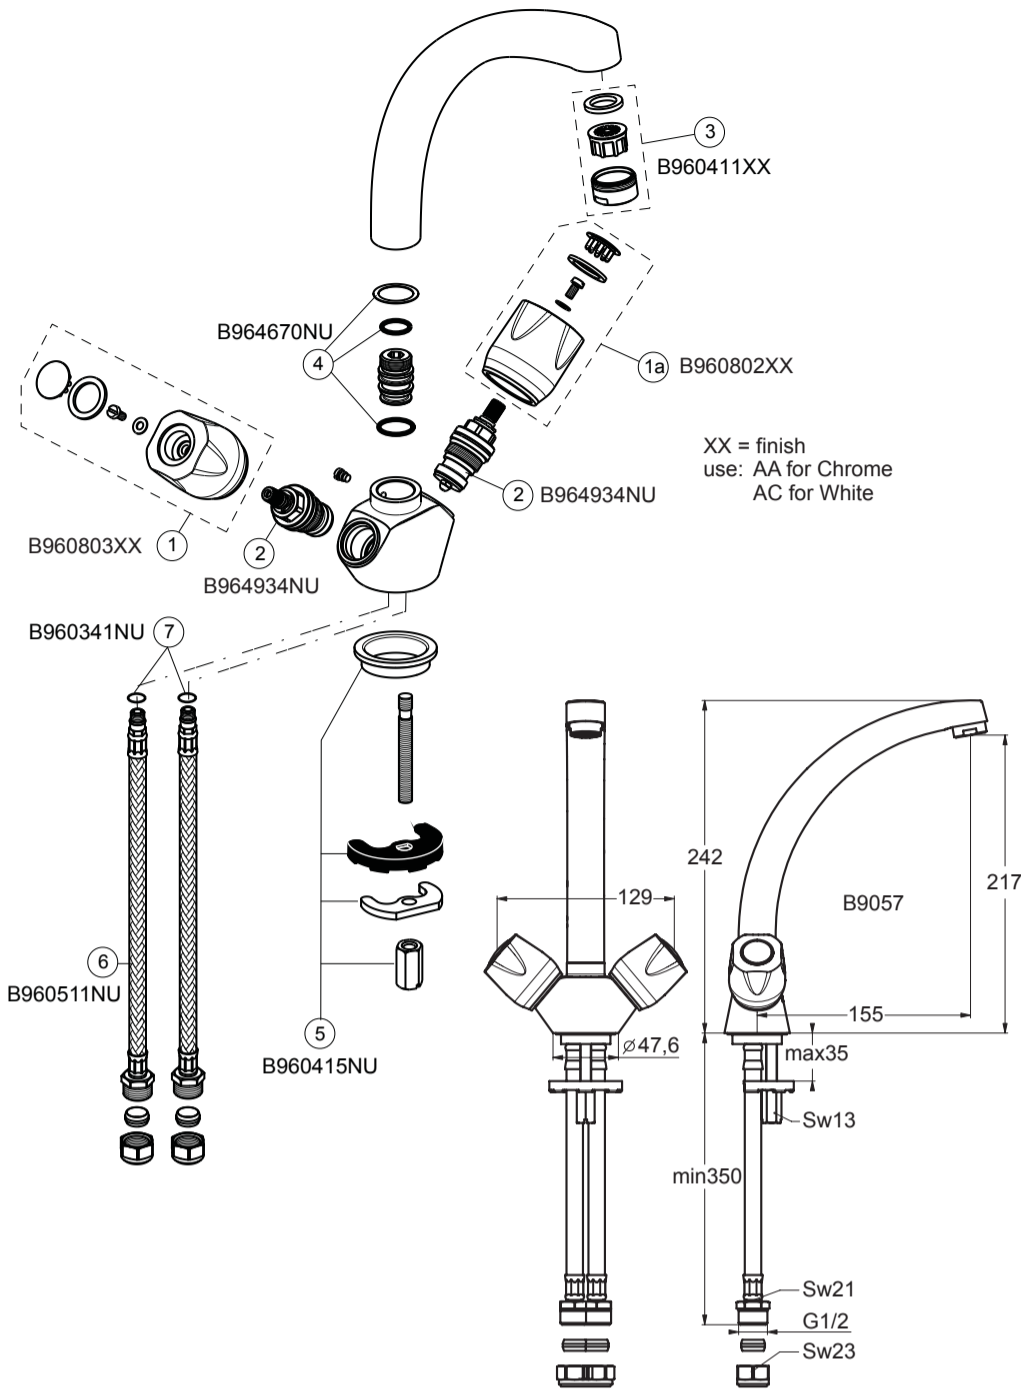

# 1 B08905/6 Nabis Duro II D/C Mono Sink Mixer Chrome/White

# 2 B08907 Nabis Tava II D/C Mono Sink Mixer CP

# 3 B08908 Nabis Luma II D/C Mono Sink Mixer CP

# 4 B08909 Nabis Pula II D/C Mono Sink Mixer CP