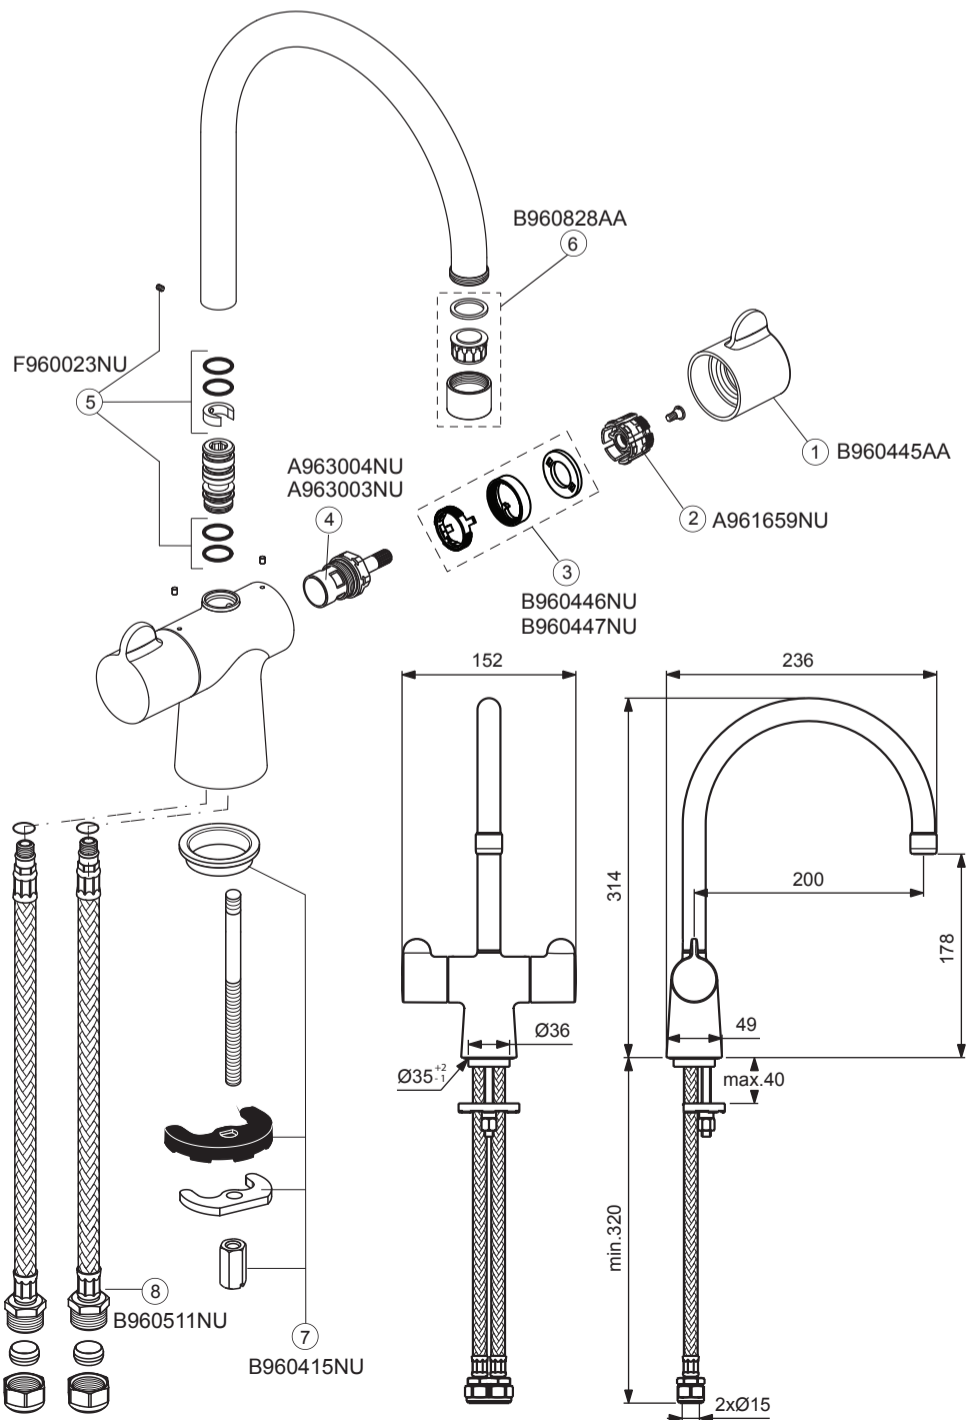

# 1 B08905/6 Nabis Duro II D/C Mono Sink Mixer Chrome/White

# 2 B08907 Nabis Tava II D/C Mono Sink Mixer CP

# 3 B08908 Nabis Luma II D/C Mono Sink Mixer CP

# 4 B08909 Nabis Pula II D/C Mono Sink Mixer CP