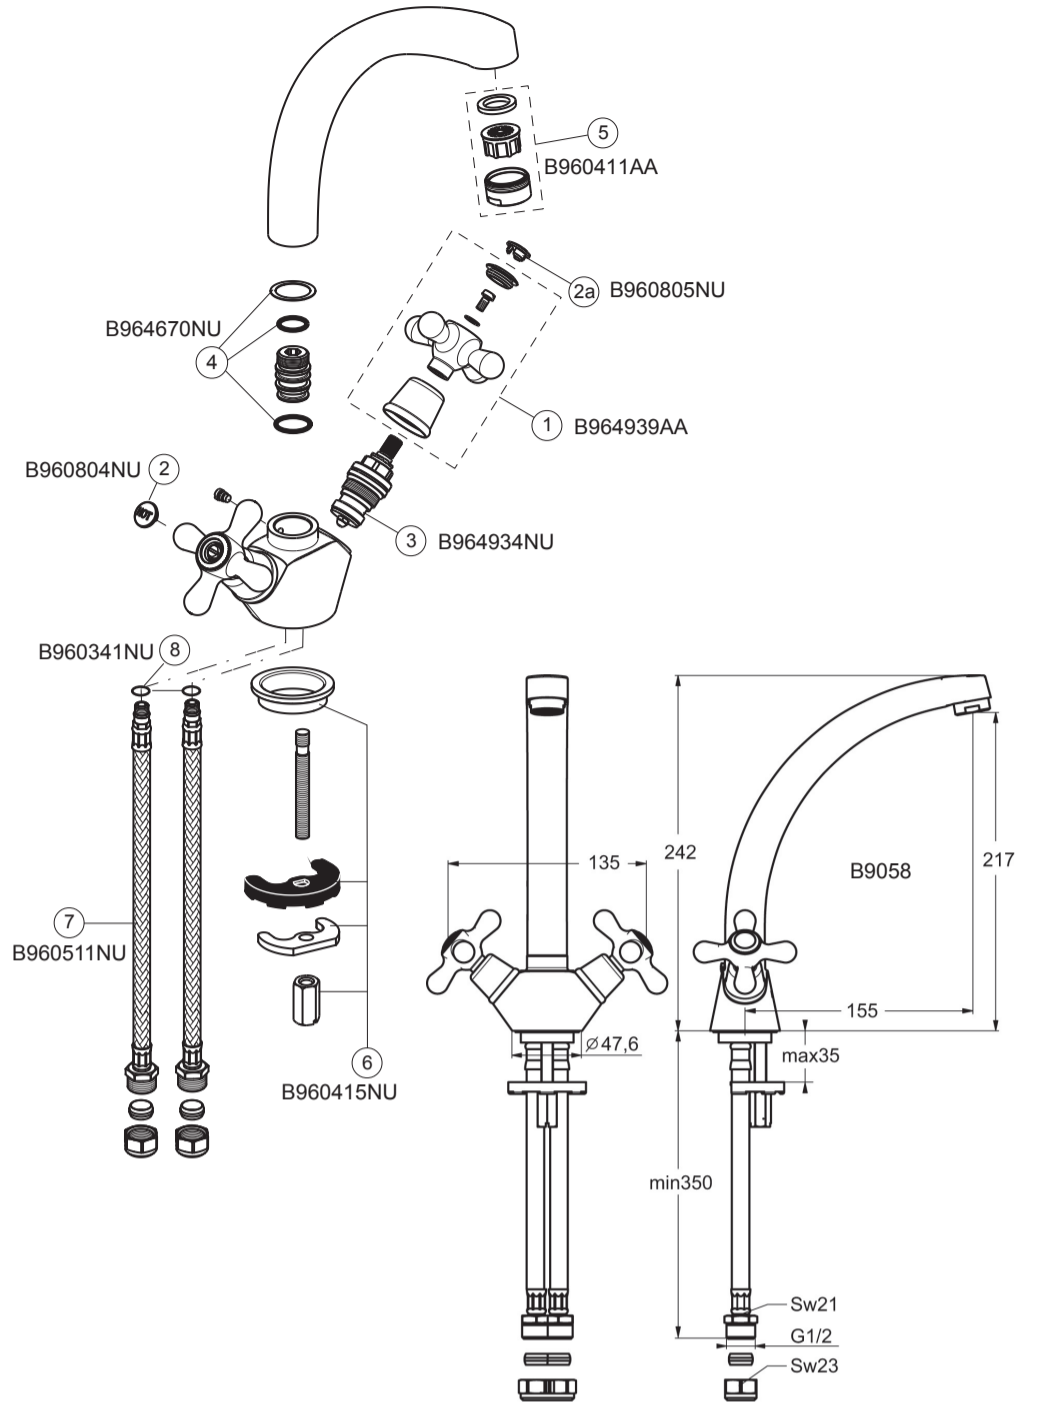

# 1 B08905/6 Nabis Duro II D/C Mono Sink Mixer Chrome/White

# 2 B08907 Nabis Tava II D/C Mono Sink Mixer CP

# 3 B08908 Nabis Luma II D/C Mono Sink Mixer CP

# 4 B08909 Nabis Pula II D/C Mono Sink Mixer CP