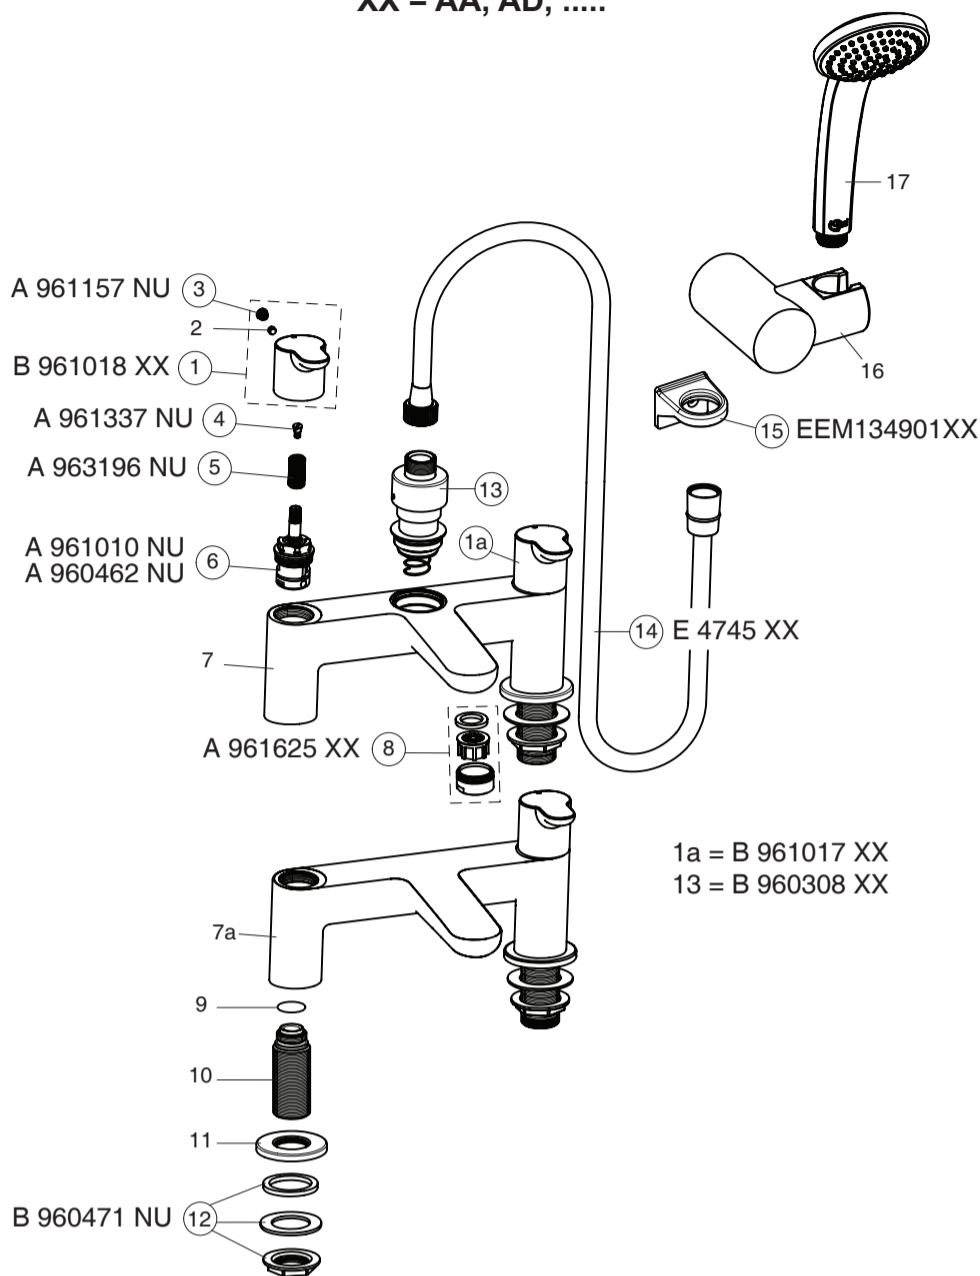

XX = AA, AD,

1a = B 961017 XX
13 = B 960308 XX

GB

Ideal Standard
The Bathroom Works
National Avenue
Kingston upon Hull
HU5 4HS
Customer care line:
Tel.: 0870 1 29 6085

D

Kundendienst
Ideal Standard Deutschland
Euskirchener Str. 80
53121 Bonn
Tel.: +49-(0)228-521-580
Fax: +49-(0)228-521-589
www.idealstandard.de
E-mail: kundendienst@idealstandard.com