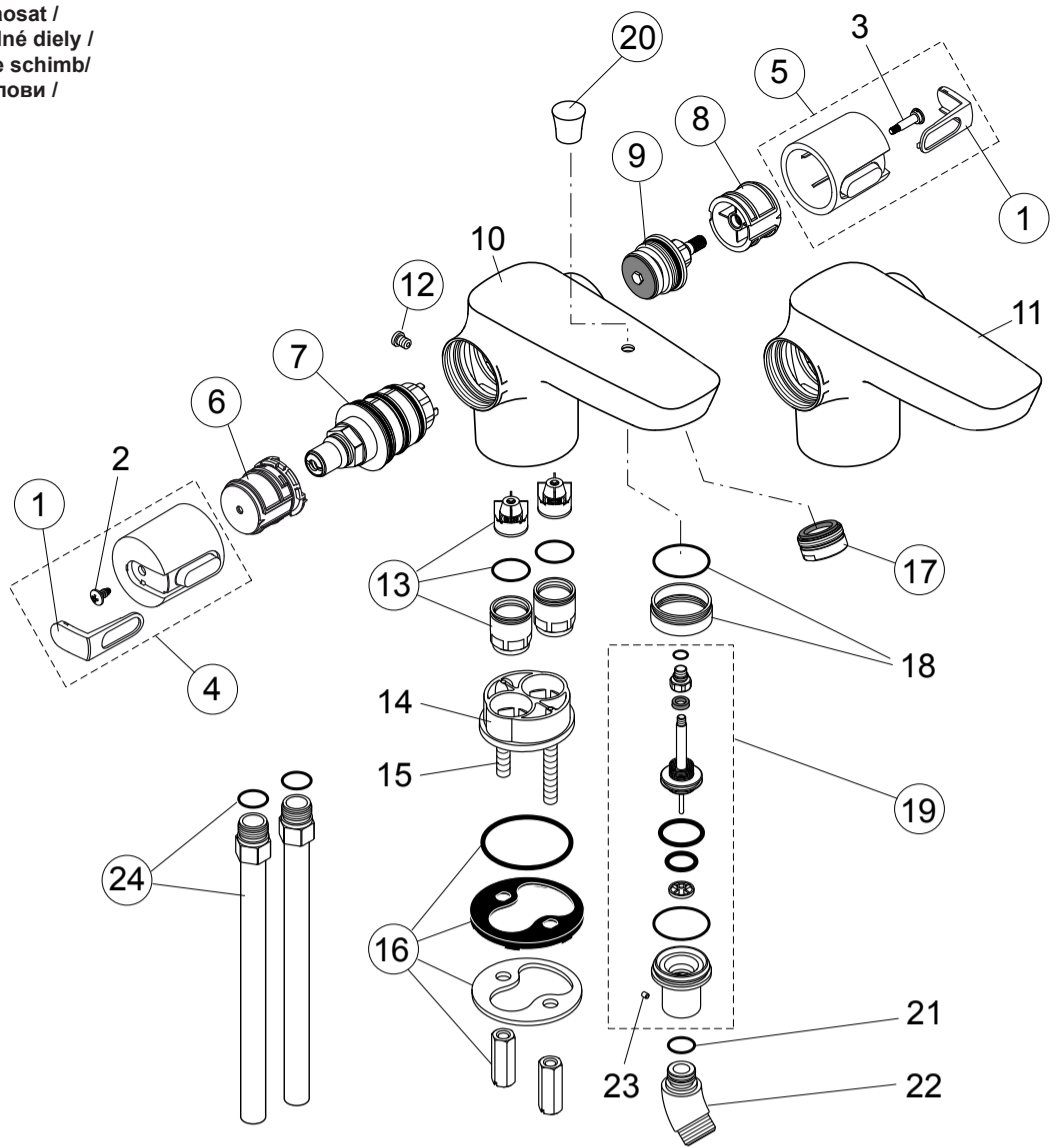

XX = AA,AD

- 1 A 962 872 XX
- 3 A 962 998 NU
- 4 A 962 870 XX
- 5 A 962 950 XX
- 6 A 963 427 NU
- 7 A 963 793 NU
- 8 A 963 432 NU
- 9 A 963 808 NU
- 12 A 860 683 XX
- 13 A 963 845 NU
- 16 A 960 205 NU
- 17 A 961 132 XX  
A 963 154 NU
- 19 A 963 850 XX
- 20 B 960 514 XX
- 24 A 960 133 NU  
A 963 173 NU

<b>P</b> bar	<b>FLOW PRESSURE</b> MIN. 0,1      MAX. 1		<b>Q</b> (0.2 bar)
	<b>T</b> °C	MAX. 80 	
			<b>19.5</b> l/min

## CERAMIX BLUE

A 5667 .. A 5668 ..

0711 / A 866 398  
 (+ A 865 612)  
 Made in Germany

Ideal Standard International BVBA  
 Chaussée de Wavre, 1789 - box 15  
 1160 Bruxelles  
 Belgium

www.idealstandardinternational.com