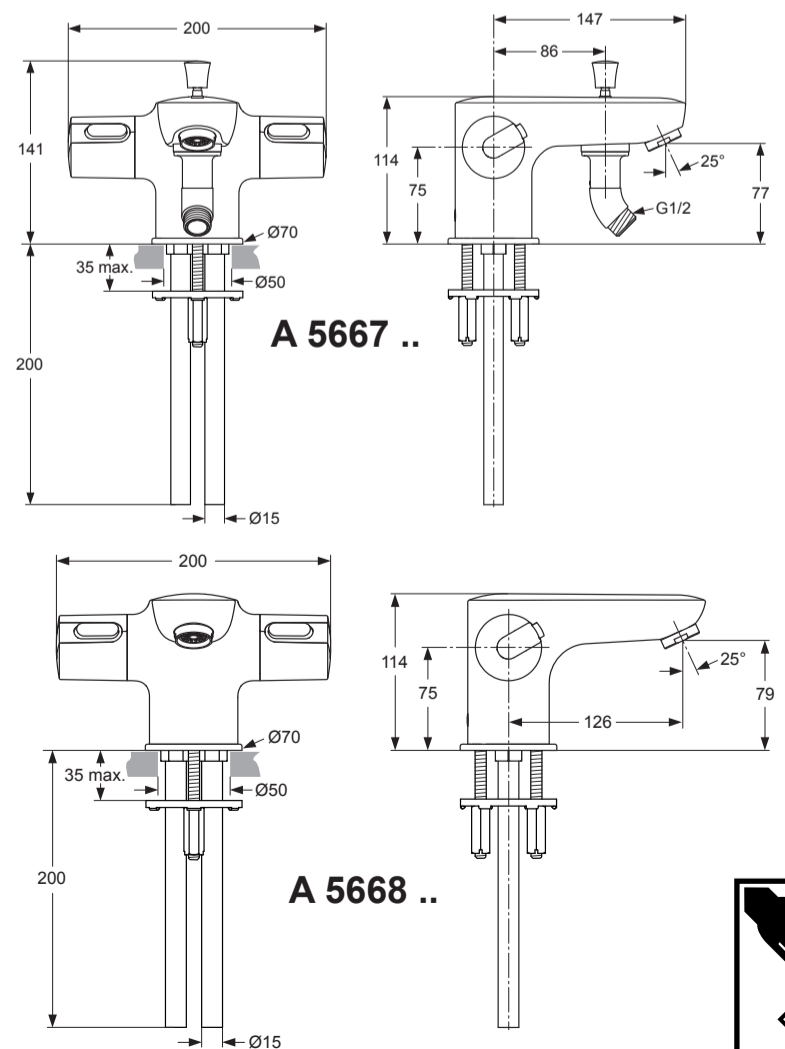

Ideal Standard International BVBA
Chaussée de Wavre, 1789 - box 15
1160 Bruxelles
Belgium

www.idealstandardinternational.com