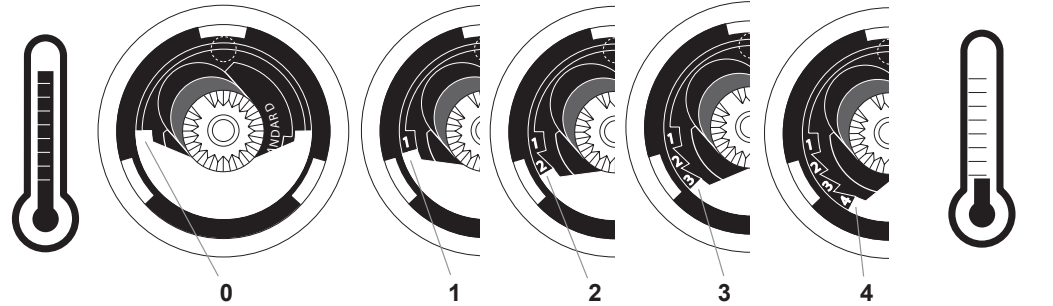

XX = AA, AD ..

Position

- 1 = A 960 690 XX
- 3 = B 960 473 XX
- 5 = A 960 691 XX
- 6 = A 963 022 NU
- 8 = A 960 145 NU
- 11 = A 960 692 NU
- 14 = A 961 182 NU (2x)
- 15 = A 960 133 NU

ATTITUDE
A 4609 ..

0811 / A 866 024
 (+ A 865 612)
 Made in Germany

Ideal Standard International BVBA
 Chaussée de Wavre, 1789 - box 15
 1160 Bruxelles
 Belgium

www.idealstandardinternational.com

	P	bar	MIN. 0,1	MAX. 5	Q (0,1 bar)
	T	°C	MAX. 80	65 40	