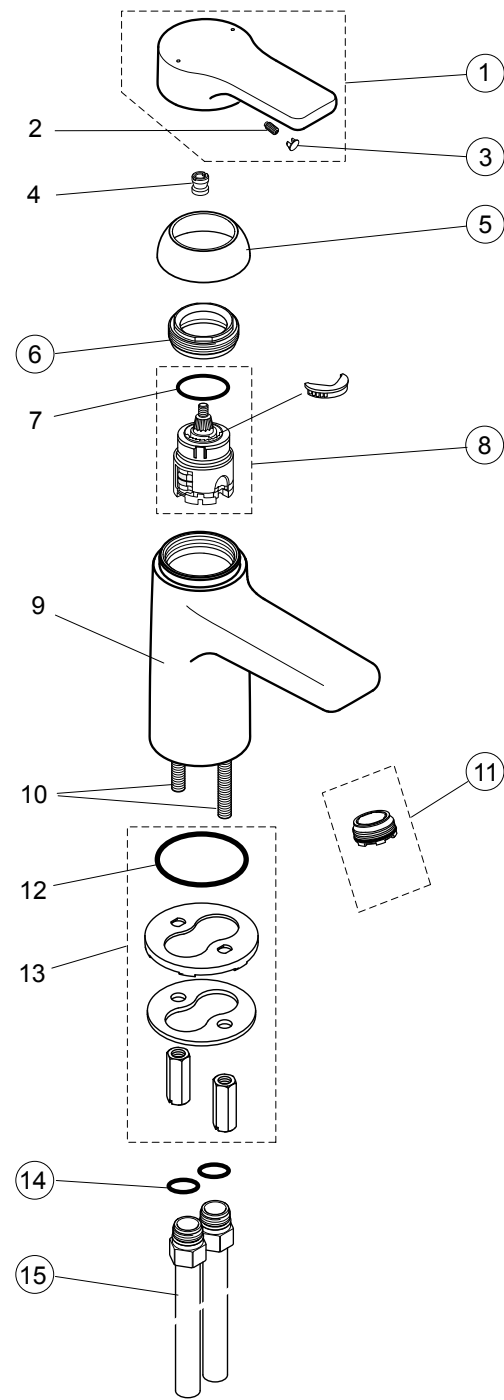

Spare Parts / Ersatzteile / Pièces de recharge / Pezzi di Ricambio / Piezas de requesto /
 Parte de reposição / Reserveonderdelen / Reservdelar / Reservedeler / Varaosat /
 Vraosat / Varahlutir / Ανταλλακτικά / Yedek Parçalar / Náhradní díly / Náhradné diely /
 Nadomestni deli / Резервни части / Запчасти / Części Zapasowe / Piese de schimb /
 Rendelhető alkatrészek / Запасні частини / Reservni delovi / Резервни делови /
 Резервни делови / Atsarginių dalių / Tellitavad varuosad / Rezervju daļu

XX = AA, AD ..

Position

- 1 = A 960 690 XX
- 3 = B 960 473 XX
- 5 = A 960 691 XX
- 6 = A 963 022 NU
- 8 = A 960 145 NU
- 11 = A 960 692 NU
- 14 = A 961 182 NU (2x)
- 15 = A 960 133 NU

ATTITUDE
A 4609 ..

0811 / A 866 024
 (+ A 865 612)
 Made in Germany

Ideal Standard International BVBA
 Chaussée de Wavre, 1789 - box 15
 1160 Bruxelles
 Belgium

www.idealstandardinternational.com

	P	bar	MIN. 0,1	MAX. 5	Q (0,1 bar)
	T	°C	MAX. 80	65 40	