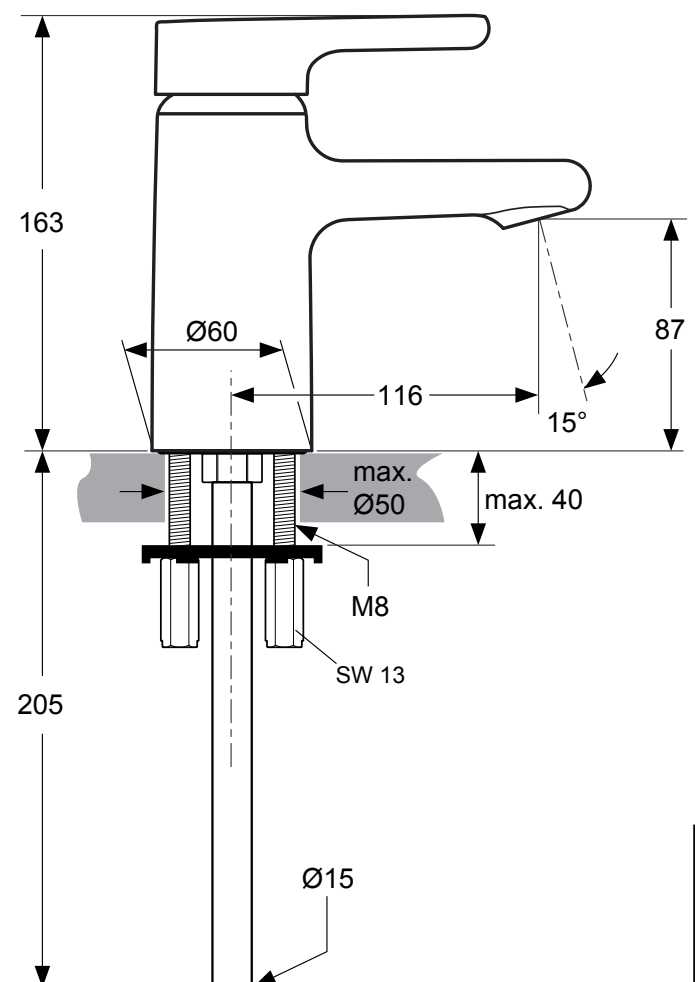

XX = AA, AD ..

Position

- 1 = A 960 690 XX
- 3 = B 960 473 XX
- 5 = A 960 691 XX
- 6 = A 963 022 NU
- 8 = A 960 145 NU
- 11 = A 960 692 NU
- 14 = A 961 182 NU (2x)
- 15 = A 960 133 NU

ATTITUDE
A 4609 ..

0811 / A 866 024
 (+ A 865 612)
 Made in Germany

Ideal Standard International BVBA
 Chaussée de Wavre, 1789 - box 15
 1160 Bruxelles
 Belgium

www.idealstandardinternational.com

	P	bar	MIN. 0,1	MAX. 5	Q (0,1 bar)
	T	°C	MAX. 80	65 40	