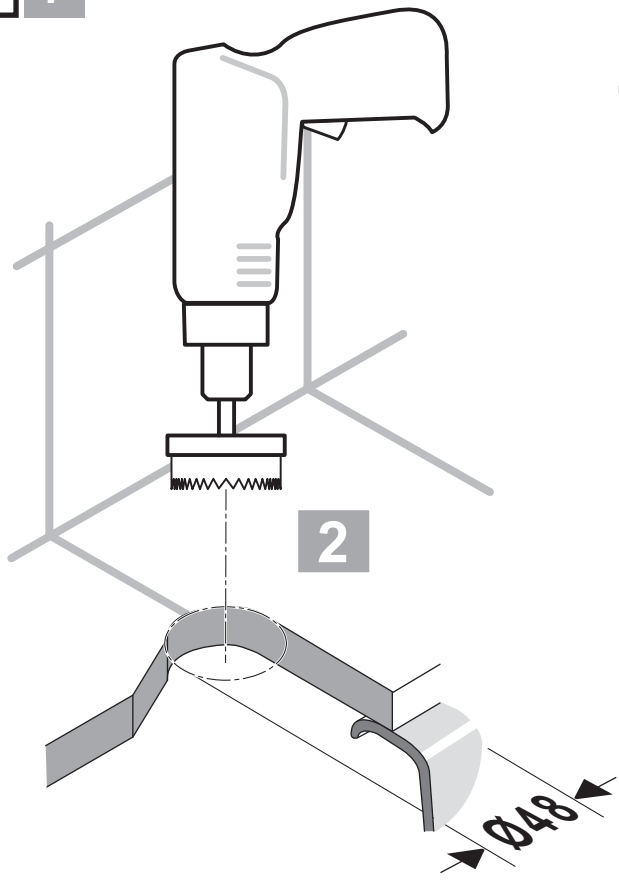

XX = AA, AD ..

Position

- 1 = A 960 690 XX
- 3 = B 960 473 XX
- 5 = A 960 691 XX
- 6 = A 963 022 NU
- 8 = A 960 145 NU
- 11 = A 960 692 NU
- 14 = A 961 182 NU (2x)
- 15 = A 960 133 NU

ATTITUDE
A 4609 ..

0811 / A 866 024
 (+ A 865 612)
 Made in Germany

Ideal Standard International BVBA
 Chaussée de Wavre, 1789 - box 15
 1160 Bruxelles
 Belgium

www.idealstandardinternational.com

	P	bar	MIN. 0,1	MAX. 5	Q (0,1 bar)
	T	°C	MAX. 80	65 40	