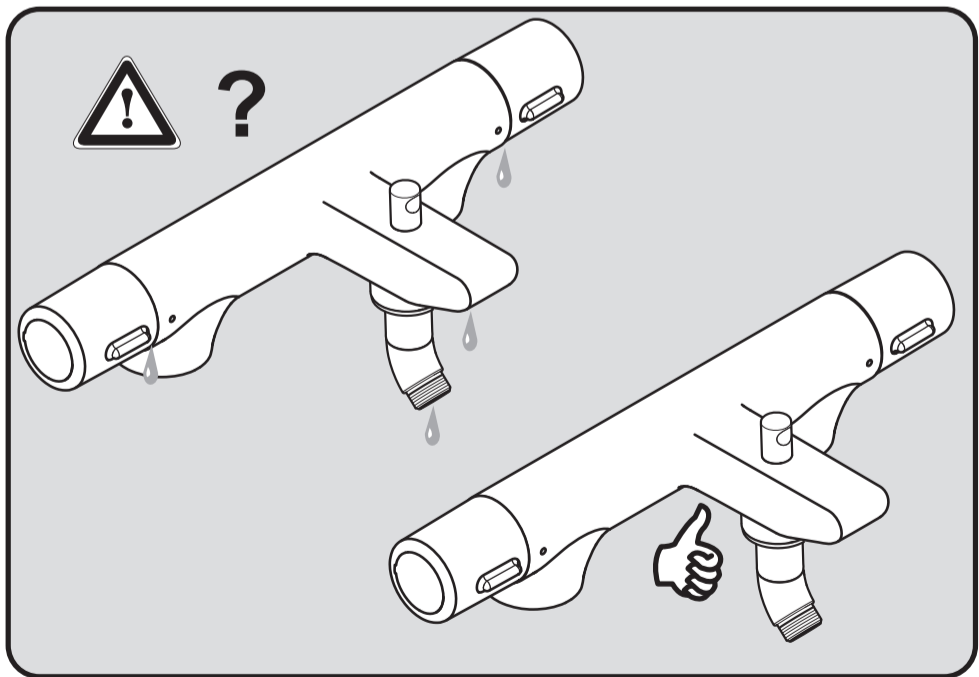

ATTITUDE
A 4616 ..

1012 / A 866 023
 Made in Germany

Ideal Standard International BVBA
 Chaussée de Wavre, 1789 - box 15
 1160 Bruxelles
 Belgium

www.idealstandardinternational.com

	P	bar	MIN. 0,5	MAX. 5	Q (0,5 bar)
	T	°C	MAX. 80	65 40	