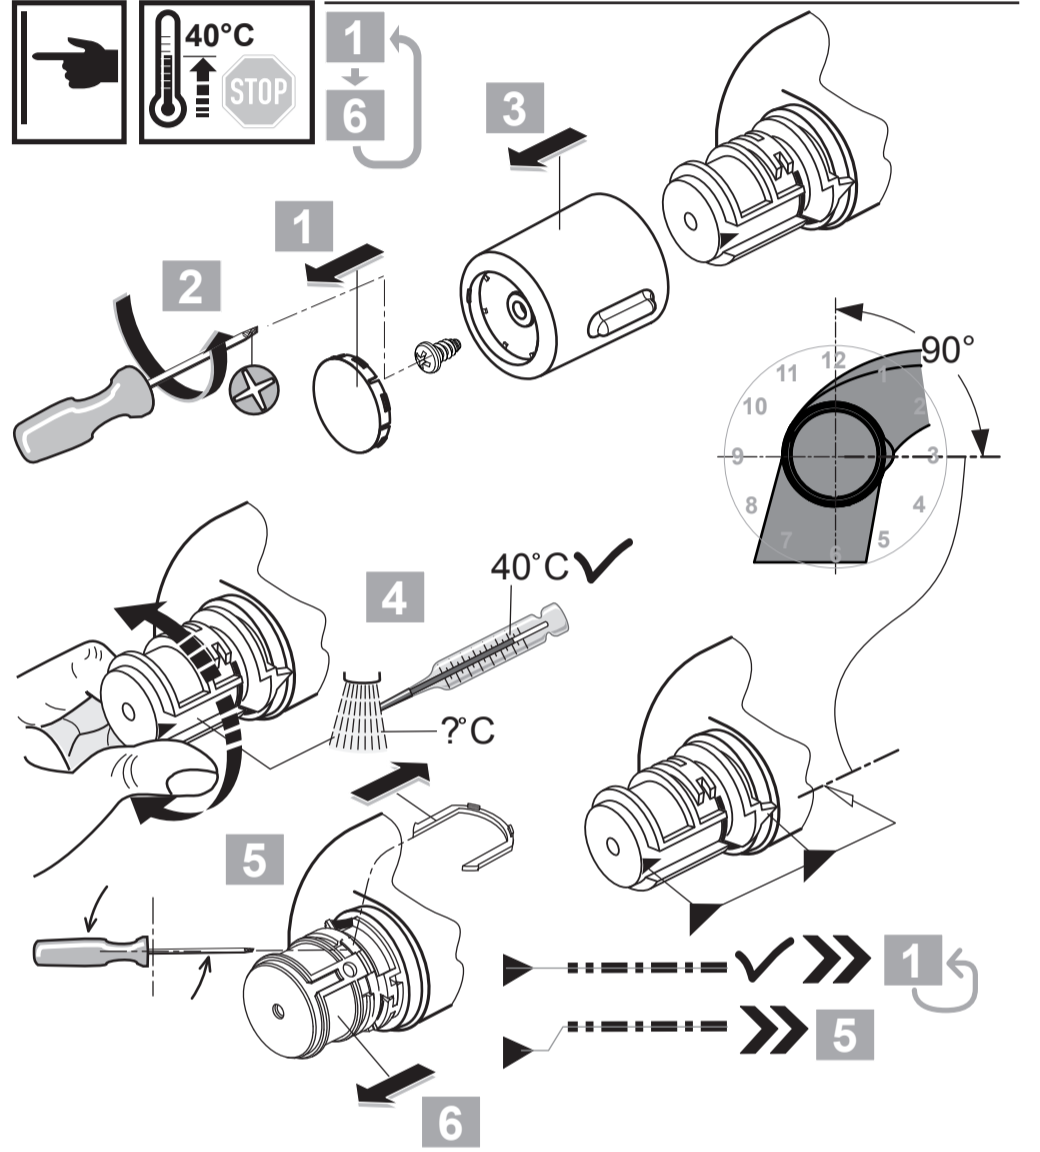

ATTITUDE
A 4616 ..

1012 / A 866 023
 Made in Germany

Ideal Standard International BVBA
 Chaussée de Wavre, 1789 - box 15
 1160 Bruxelles
 Belgium

www.idealstandardinternational.com

	P	bar	MIN. 0,5	MAX. 5	Q (0,5 bar)
	T	°C	MAX. 80	65 40	