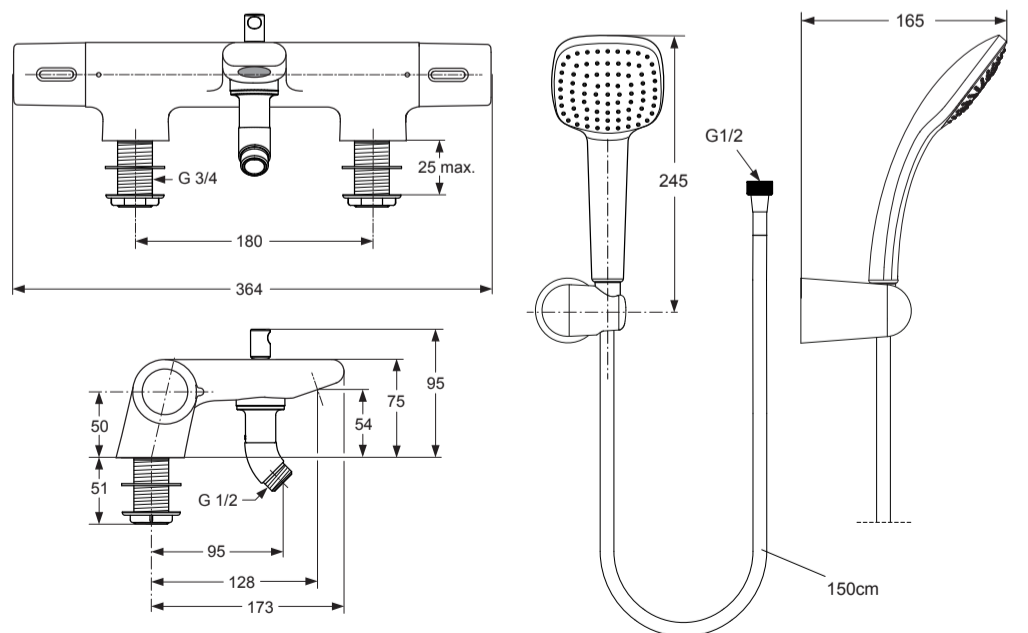

XX = AA, AD ..

Position

- 1 = A 961 494 XX
- 4 = A 960 701 XX
- 5 = A 960 702 XX
- 6 = A 963 427 NU
- 7 = A 960 587 NU
- 10 = A 963 432 NU
- 11 = A 960 462 NU
- 12 = A 962 064 XX
- 13 = A 960 692 NU
- 15 = A 962 062 NU
- 16 = A 962 063 XX
- 20 = A 961 810 NU (2x)
- 22 = A 860 415 NU
- 24 = A 963 154 NU
- 26 = A 960 196 NU

ATTITUDE
A 4616 ..

1012 / A 866 023
 Made in Germany

Ideal Standard International BVBA
 Chaussée de Wavre, 1789 - box 15
 1160 Bruxelles
 Belgium

www.idealstandardinternational.com

	P	bar	MIN. 0,5	MAX. 5	Q (0,5 bar)
	T	°C	MAX. 80	65 40	