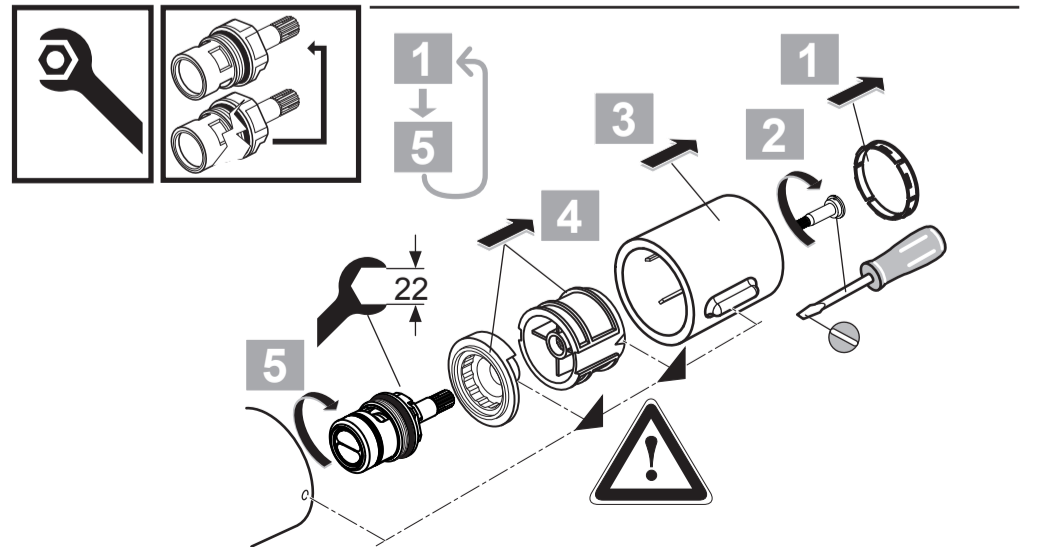

ATTITUDE
A 4616 ..

1012 / A 866 023
 Made in Germany

Ideal Standard International BVBA
 Chaussée de Wavre, 1789 - box 15
 1160 Bruxelles
 Belgium

www.idealstandardinternational.com

	P	bar	MIN. 0,5	MAX. 5	Q (0,5 bar)
	T	°C	MAX. 80	65 40	