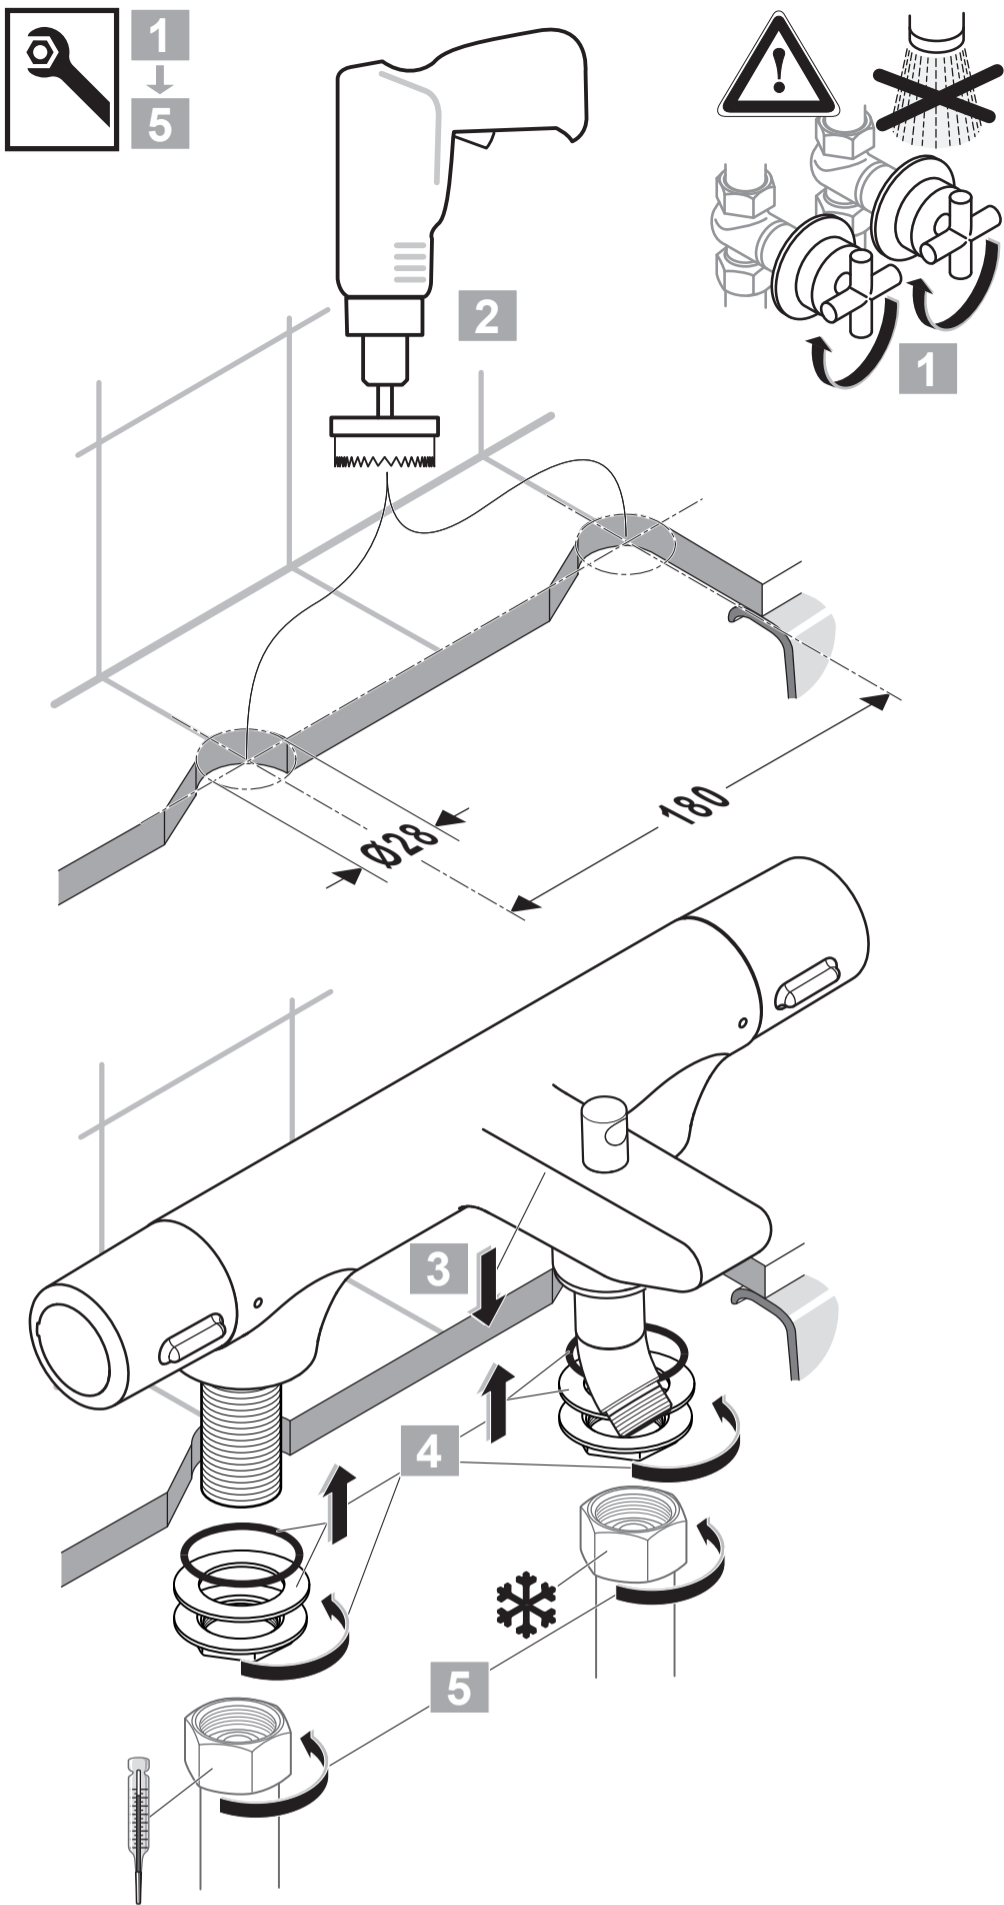

XX = AA, AD ..

Position

- 1 = A 961 494 XX
- 4 = A 960 701 XX
- 5 = A 960 702 XX
- 6 = A 963 427 NU
- 7 = A 960 587 NU
- 10 = A 963 432 NU
- 11 = A 960 462 NU
- 12 = A 962 064 XX
- 13 = A 960 692 NU
- 15 = A 962 062 NU
- 16 = A 962 063 XX
- 20 = A 961 810 NU (2x)
- 22 = A 860 415 NU
- 24 = A 963 154 NU
- 26 = A 960 196 NU

ATTITUDE
A 4616 ..

1012 / A 866 023
 Made in Germany

Ideal Standard International BVBA
 Chaussée de Wavre, 1789 - box 15
 1160 Bruxelles
 Belgium

www.idealstandardinternational.com

	P	bar	MIN. 0,5	MAX. 5	Q (0,5 bar)
	T	°C	MAX. 80	65 40	