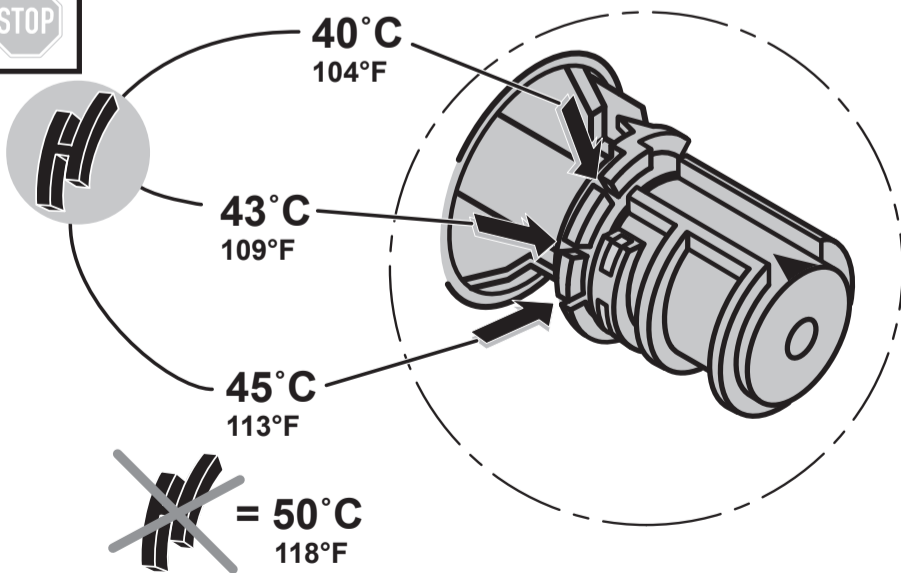

XX = AA, AD ..

Position

- 1 = A 961 494 XX
- 4 = A 960 701 XX
- 5 = A 960 702 XX
- 6 = A 963 427 NU
- 7 = A 960 587 NU
- 10 = A 963 432 NU
- 11 = A 960 462 NU
- 12 = A 962 064 XX
- 13 = A 960 692 NU
- 15 = A 962 062 NU
- 16 = A 962 063 XX
- 20 = A 961 810 NU (2x)
- 22 = A 860 415 NU
- 24 = A 963 154 NU
- 26 = A 960 196 NU

ATTITUDE
A 4616 ..

1012 / A 866 023
 Made in Germany

Ideal Standard International BVBA
 Chaussée de Wavre, 1789 - box 15
 1160 Bruxelles
 Belgium

www.idealstandardinternational.com

	P	bar	MIN. 0,5	MAX. 5	Q (0,5 bar)
	T	°C	MAX. 80	65 40	