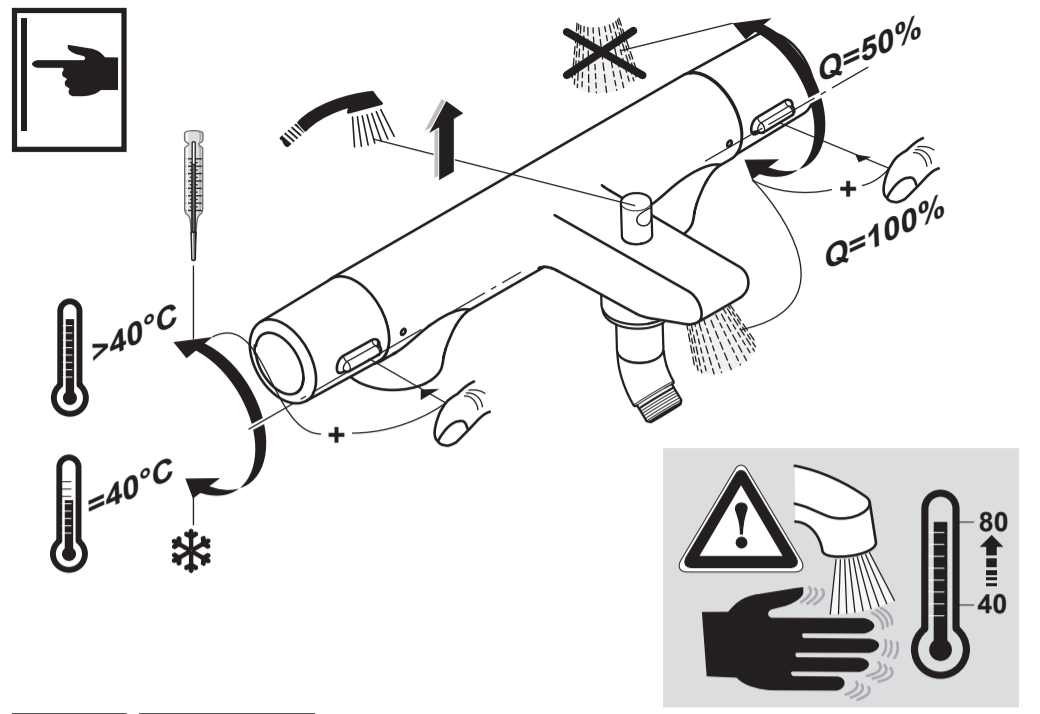

ATTITUDE
A 4616 ..

1012 / A 866 023
 Made in Germany

Ideal Standard International BVBA
 Chaussée de Wavre, 1789 - box 15
 1160 Bruxelles
 Belgium

www.idealstandardinternational.com

	P	bar	MIN. 0,5	MAX. 5	Q (0,5 bar)
	T	°C	MAX. 80	65 40	