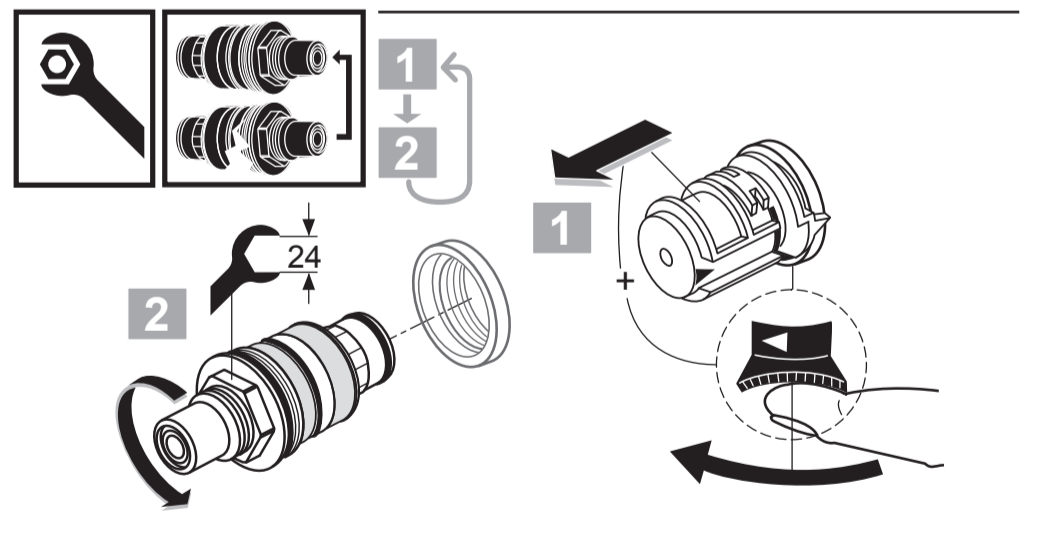

ATTITUDE
A 4616 ..

1012 / A 866 023
 Made in Germany

Ideal Standard International BVBA
 Chaussée de Wavre, 1789 - box 15
 1160 Bruxelles
 Belgium

www.idealstandardinternational.com

	P	bar	MIN. 0,5	MAX. 5	Q (0,5 bar)
	T	°C	MAX. 80	65 40	