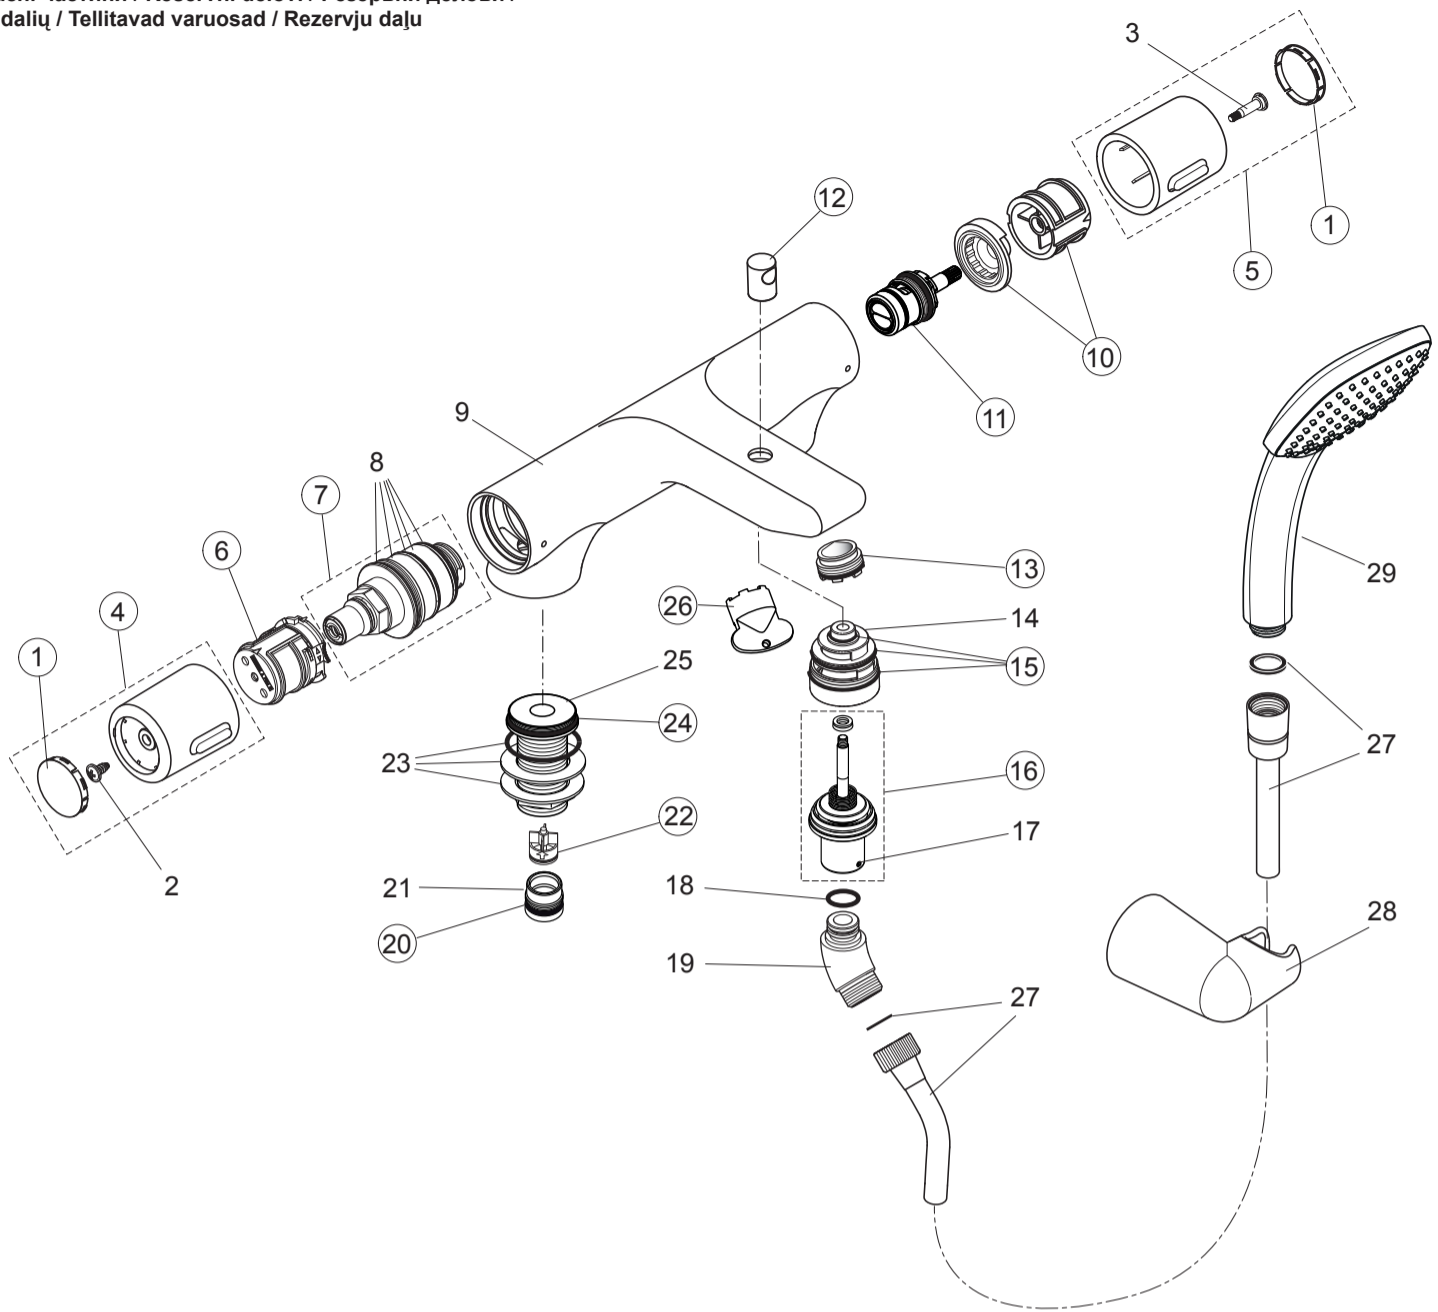

XX = AA, AD ..

Position

- 1 = A 961 494 XX
- 4 = A 960 701 XX
- 5 = A 960 702 XX
- 6 = A 963 427 NU
- 7 = A 960 587 NU
- 10 = A 963 432 NU
- 11 = A 960 462 NU
- 12 = A 962 064 XX
- 13 = A 960 692 NU
- 15 = A 962 062 NU
- 16 = A 962 063 XX
- 20 = A 961 810 NU (2x)
- 22 = A 860 415 NU
- 24 = A 963 154 NU
- 26 = A 960 196 NU

ATTITUDE
A 4616 ..

1012 / A 866 023
 Made in Germany

Ideal Standard International BVBA
 Chaussée de Wavre, 1789 - box 15
 1160 Bruxelles
 Belgium

www.idealstandardinternational.com

	P	bar	MIN. 0,5	MAX. 5	Q (0,5 bar)
	T	°C	MAX. 80	65 40	